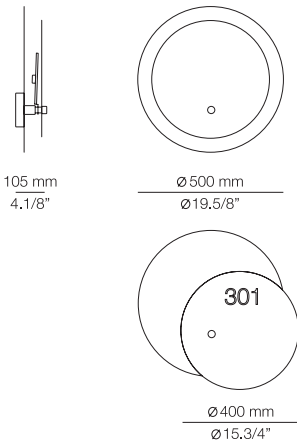

ECLIPSI

A-3700 / t-3700

FEATURES / CARACTERÍSTICAS

* LED 2x10W (2700K / Ang. 120° / >90 CRI)
230V / Typ 2x870 lumens
Dimmable Triac
Weight: 4,5Kg / 9,92 lb