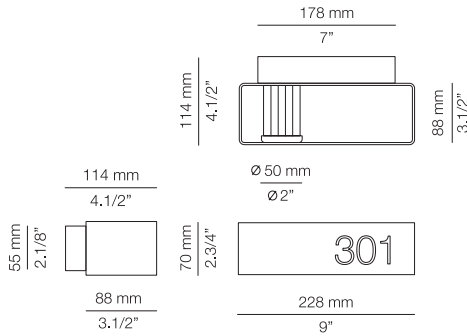

FRAME

A-4051 - INDOOR