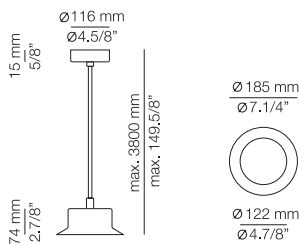

MAINE

T-3415LS - WITH SURFACE CANOPY

FEATURES / CARACTERÍSTICAS

* LED 10W (2700K / Ang. 75° / >90 CRI)
230V / Typ 870 lumens
Dimmable Triac

FINISHES / ACABADOS

Canopy: 26 BLK - 71 WH
Shade: 45 CP M
20 GLD M
26 BLK

EURO €

376
376
360

Product includes:

- 1 single canopy 113416XX0
- 1 unit of T-3415LC with textile cable
- 1 ceiling holder