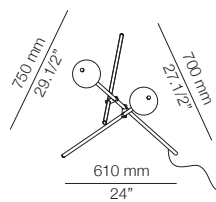

**FINISHES / ACABADOS**

Body: 92 MNK  
Stem: 61 S GLD  
93 GR LM

**EURO €**

1029  
1007

**Product includes:**

- 1 unit of P-3769
- 1 stem 113768XX0

**TABLE KIT**  
123768922

**FINISHES / ACABADO**  
92 MNK