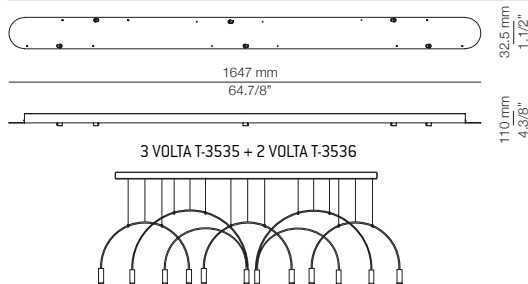

## FEATURES / CARACTERÍSTICAS

Canopy for 5 volta / revolta pendants  
 Sujeción para 5 suspensiones volta / revolta  
 Compatible with items:  
 T-3535C / T-3536C / T-3635C / T-3636C