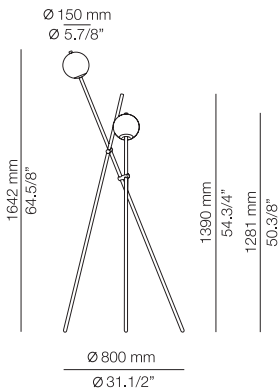

**P-3768**

**FEATURES / CARACTERÍSTICAS**

\* LED 10,7W (2700K / Ang. 120° / >80 CRI / 24V)  
100V - 240V / Universal plug  
Typ 1068 lumens / Touch dimmer

**FINISHES / ACABADOS**

Body: 92 MNK  
Stem: 61 S GLD  
93 GR LM

**FINISHES / ACABADOS**

Body: 92 MNK  
Stem: 61 S GLD  
93 GR LM

**EURO €**

1029  
1007

**Product includes:**

- 1 unit of P-3769
- 1 stem 113768XX0

**TABLE KIT**  
123768922

**FINISHES / ACABADO**  
92 MNK