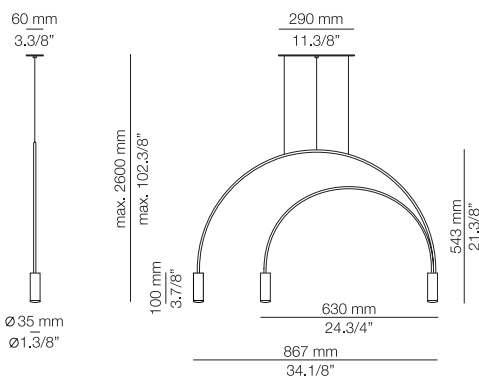

VOLTA

T-3536S - WITH SURFACE CANOPY

FEATURES / CARACTERÍSTICAS

* LED 3x6,2W (Ang. 45° / >90 CRI / 350mA)
230V / Driver included / Dimmable Triac
Optional 15° optic lens (see pag. 56)

T-3536S-W (2700K Typ 3x725 lumens)
T-3536S-M (3000K Typ 3x763 lumens)

Product includes:

- 1 single canopy 113635XX0
- 1 unit of T-3536C

FINISHES / ACABADOS

Canopy: 26 BLK - 71 WH
Body: 26 BLK
Head: 26 BLK - 61 S GLD

EURO €

756

FINISHES / ACABADOS

71 WH

EURO €

756

T-3536R - WITH RECESSED CANOPY

FEATURES / CARACTERÍSTICAS

* LED 3x6,2W (Ang. 45° / >90 CRI / 350mA)
230V / Remote Driver included
Dimmable Triac
Optional 15° optic lens (see pag. 56)

T-3536R-W (2700K Typ 3x725 lumens)
T-3536R-M (3000K Typ 3x763 lumens)

Product includes:

- 1 recessed canopy 113635XX0R
- 1 unit of T-3536C

FINISHES / ACABADOS

Canopy: 26 BLK - 71 WH
Body: 26 BLK
Head: 26 BLK - 61 S GLD

EURO €

756

FINISHES / ACABADOS

71 WH

EURO €

756

Ø 50mm drill on dropped ceiling
Orificio Ø 50mm en falso techo

671000056 DALI DRIVER T-3535 / T-3536

UPON REQUEST / BAJO PEDIDO DRIVER DALI VOLTA T-3535 / T-3536

(Min. 1x6,1W - Max. 3x6,1W) / 230V / DALI Dimmable

EURO €

79

Ø 40mm drill on dropped ceiling
Orificio Ø 40mm en falso techo