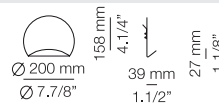

FINISHES / ACABADO
92 MNK

EURO €
107