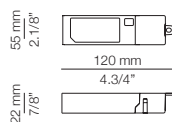

671000056 DALI DRIVER T-3535 / T-3536

UPON REQUEST / BAJO PEDIDO DRIVER DALI VOLTA T-3532 / T-3532
(Min. 1x6,1W - Max. 3x6,1W) / 230V / DALI Dimmable

EURO €

71

Ø 40mm drill on dropped ceiling
Orificio Ø 40mm en falso techo