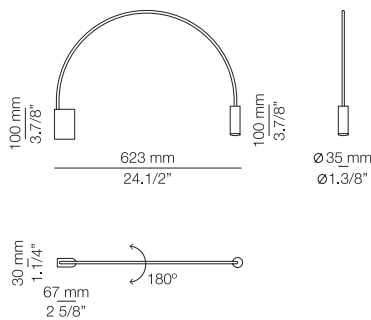

VOLTA

A-3531

FEATURES / CARACTERÍSTICAS

* LED 6,2W (Ang. 45° / >90 CRI / 350mA)
100V - 240V / Non Dimmable
Optional 15° optic lens (see pag. 56)

FINISHES / ACABADOS

Body: 26 BLK
Head: 26 BLK - 61 S GLD

EURO €

373

A-3530-W (2700K Typ 725 lumens)
A-3530-M (3000K Typ 763 lumens)

FINISHES / ACABADOS

71 WH

EURO €

373

123530260 KIT A-3530

Cord & plug with on/off switch. 1400mm cable length.
Cable y enchufe con interruptor. 1400mm de longitud.

EURO €

36