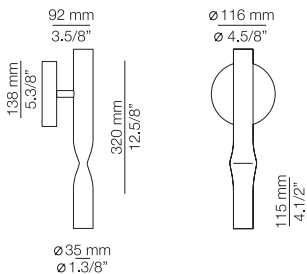

FLOW

A-3730

FEATURES / CARACTERÍSTICAS

* LED 6,2W (2700K / Ang. 70° / >90 CRI
350mA) / 100V - 240V / Typ 725 lumens
Non dimmable

FINISHES / ACABADOS

61 S GLD
26 BLK
74 WH

EURO €
334
300
300