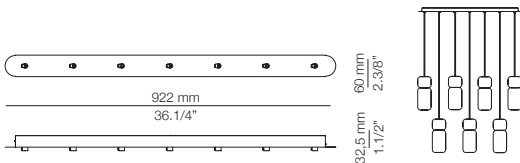

LINEAR MULTIPLE CANOPY - L92S

113415XX3

FEATURES / CARACTERÍSTICAS

Canopy for 7 single pendants
Sujeción para 7 suspensiones individuales
Compatible with items: T-2443C / T-3055C
T-3302C / T-3415C / T-3534C / T-3555C / T-3734C
T-3735C / T-3736C / T-3744 / T-3934

FINISHES / ACABADO

26 BLK
71 WH

EURO €
220
220