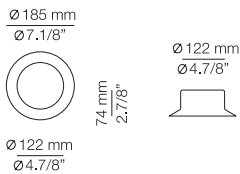

MAINE

t-3410L / A-3410L

FEATURES / CARACTERÍSTICAS

* LED 10W (2700K / Ang. 75° / >90 CRI)
230V / Typ 870 lumens
Dimmable Triac

FINISHES / ACABADOS

45 CP M
20 GLD M
26 BLK

EURO €

284
284
270

MAINE

t-3411L