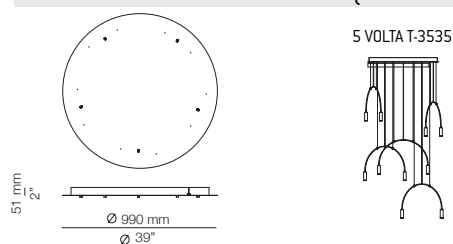

ROUND MULTIPLE CANOPY - R100S (VOLTA / REVOLTA)

113535XX5

FEATURES / CARACTERÍSTICAS

Canopy for 5 volta / revolta pendants
Sujeción para 5 suspensiones volta / revolta
Compatible with items:
T-3535C / T-3536C / T-3635C / T-3636C

FINISHES / ACABADO

26 BLK
71 WH

EURO €

954
954