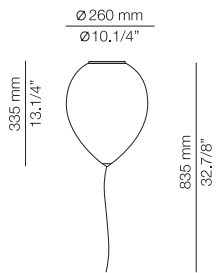

BALLOON

t-3052

FEATURES / CARACTERÍSTICAS
LED up to 20W
E27 / 120V - 240V
Dimmable when using dim. lamps

FINISHES / ACABADO
74 WH

EURO €
259