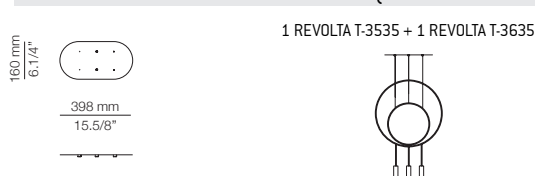

RECESSED MULTIPLE CANOPY - R40R (VOLTA / REVOLTA)

113635XX1R

FEATURES / CARACTERÍSTICAS

Recessed canopy for 2 pendants
Sujeción empotrada para 2 suspensiones
Compatible with items:
T-3535C / T-3536C / T-3635C / T-3636C

FINISHES / ACABADO

26 BLK
71 WH

EURO €

162
162