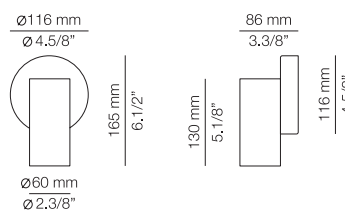

CYLS

A-3900

FEATURES / CARACTERÍSTICAS

LED up to 10W / E14 / 230V
Dimmable when using dim. lamps

FINISHES / ACABADOS

26 BLK
55 BG

EURO €

139
139

100006400

LED 6W / 2700K / E14 / 230V / Typ 650 lumens / Non Dimmable

EURO €

14