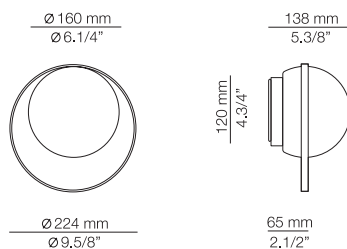

CIRC

A-3722 - INDOOR

FEATURES / CARACTERÍSTICAS

* LED 10W (2700K / Ang. 120° / >90 CRI)
230V / Typ 870 lumens
Dimmable Triac
Glass shade

FINISHES / ACABADOS

61 S GLD
26 BLK

EURO €

358
327

A-3722X - OUTDOOR

IP
55

FEATURES / CARACTERÍSTICAS

* LED 8W (2700K / Ang. 120° / >90 CRI)
230V / Typ 665 lumens
Dimmable Triac
Polyethylene shade

FINISHES / ACABADOS

80 RT
26 BLK

EURO €

341
323