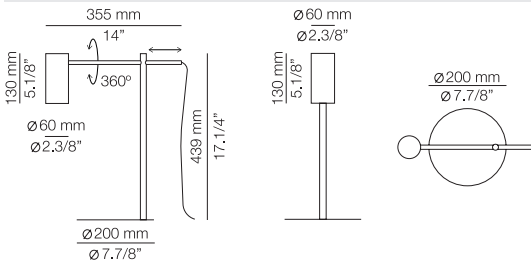

**CYLS**

**M-3907**

**FEATURES / CARACTERÍSTICAS**

LED up to 10W  
E14 / 230V  
On/Off cord switch

**FINISHES / ACABADOS**

26 BLK  
55 BG

**EURO €**

306  
306