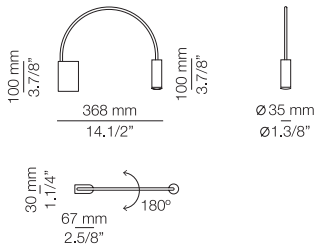

VOLTA

A-3530

FEATURES / CARACTERÍSTICAS

* LED 6,2W (Ang. 45° / >90 CRI / 350mA)
100V - 240V / Non Dimmable
Optional 15° optic lens (see pag. 56)

FINISHES / ACABADOS

Body: 26 BLK
Head: 26 BLK - 61 S GLD

EURO €

333

A-3530-W (2700K Typ 725 lumens)
A-3530-M (3000K Typ 763 lumens)

FINISHES / ACABADOS

71 WH

EURO €

333

123530260 KIT A-3530

Cord & plug with on/off switch. 1400mm cable length.
Cable y enchufe con interruptor. 1400mm de longitud.

EURO €

36