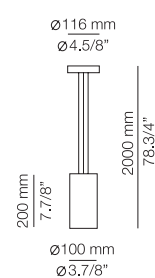

CYLS

T-3905

FEATURES / CARACTERÍSTICAS

LED up to 20W / E27 / 120V - 240V
Dimmable when using dim. lamps

FINISHES / ACABADOS

26 BLK
55 BG

EURO €

203
203

T-3905P

FEATURES / CARACTERÍSTICAS

LED up to 20W / E27 / 120V - 240V
Dimmable when using dim. lamps
Translucent polyester shade

FINISHES / ACABADOS

Shade: 27 WH
Body: 26 BLK
55 BG

EURO €

321
321

Product includes:

- 1 unit of T-3905
- 1 white pearl shade 123905270

100019420

LED 19W / 2700K / E27 / 230V
Typ 2452 lumens / Non Dimmable

EURO €

24