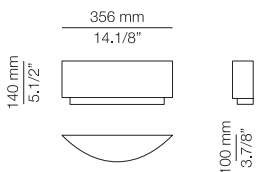

IRIS

A-2710L

FEATURES / CARACTERÍSTICAS

* LED 15W (2700K / Ang. 120° / >90 CRI)
230V / Typ 1245 lumens / Dimmable Triac
Translucent polyester shade

Product includes:

- 1 unit of A-2710L
- 1 shade 112710XX0

FINISHES / ACABADOS

Shade: 26 BLK
27WH
38 GR
Body: 37 NI

EURO €

N/A

Projects only - Minimum 50 units
Sólo proyectos - Mínimo 50 unidades