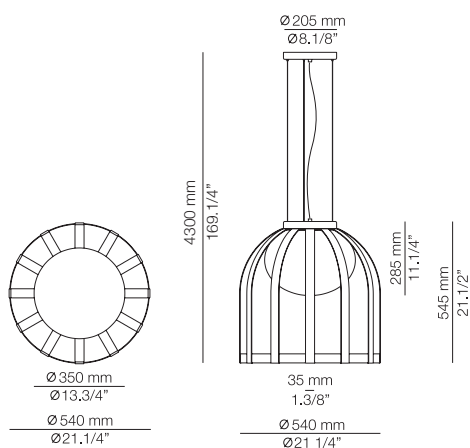

IP
65

FEATURES / CARACTERÍSTICAS
* LED 10W (2700K / Ang. 120° / >90 CRI)
230V / Typ 870 lumens
Dimmable Triac

FINISHES / ACABADOS
55 BG
78 OX RED
96 BLK ANT

EURO €
1045
1045
1045