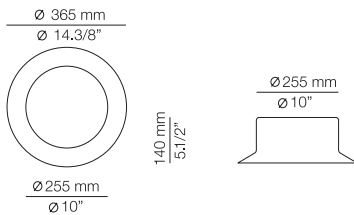

FEATURES / CARACTERÍSTICAS

* LED 15W (2700K / Ang. 75° / >90 CRI)
230V / Typ 1245 lumens
Dimmable Triac

FINISHES / ACABADOS

45 CP M
20 GLD M
26 BLK

EURO €

391
391
377

Available until end of stock
Disponibile hasta agotar existencias