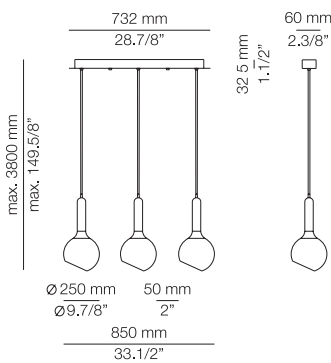

LUCK

L73S.3 - WITH SURFACE CANOPY

Composition includes:

- 1 linear canopy 113415XX1
- 3 units of T-2443C with textile cable

FINISHES / ACABADOS

Canopy: 26 BLK - 71 WH
Body: 44 CP
37 NI
26 BLK

EURO €

1678
1528
1483