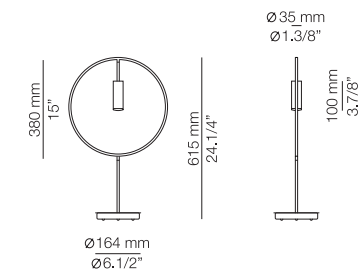

- FINISHES / ACABADOS**
- Canopy: 26 BLK - 71 WH  
 Body: 26 BLK  
 Head: 26 BLK - 61 S GLD

**EURO €**

3009

- Optional, not included:**
- Up to 5 acoustic panels 123635XX0X

**REVOLTA**

**M-3637**

- FEATURES / CARACTERÍSTICAS**
- \* LED 6,2W (Ang. 45° / >90 CRI / 350mA)
  - 100V - 240V / Sensor Dimmer / Universal plug
  - Optional 15° optic lens (see pag. 56)