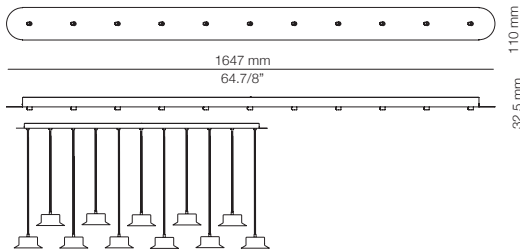

LINEAR MULTIPLE CANOPY - L165S

113415XX7

FEATURES / CARACTERÍSTICAS

Canopy for 11 single pendants
Sujeción para 11 suspensiones individuales
Compatible with items: T-2443C / T-3055C
T-3302C / T-3415C / T-3534C / T-3555C / T-3734C
T-3735C / T-3736C / T-3744 / T-3934

FINISHES / ACABADO

26 BLK
71 WH

EURO €
332
332

ROUND MULTIPLE CANOPY - R40S

113415XX6