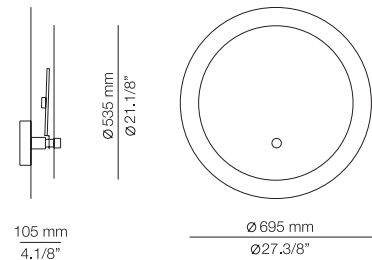

ECLIPSI

A-3701 / t-3701

FEATURES / CARACTERÍSTICAS

* LED 2x15W (2700K / Ang. 120° / >90 CRI)
230V / Typ 2x1245 lumens
Dimmable Triac
Weight: 8,5Kg / 18,74 lb