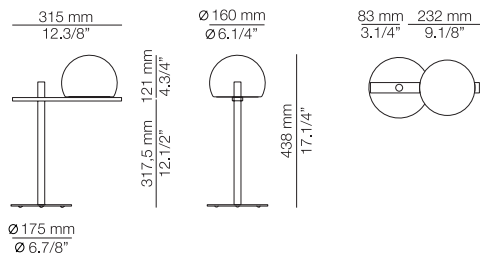

Indoor only: 61 S GLD

**EURO €**  
 373

**CIRC**

**M-3728 - INDOOR**

**FEATURES / CARACTERÍSTICAS**  
 \* LED 8W (2700K / Ang. 120° / >90 CRI)  
 230V / Typ 665 lumens  
 Glass shade  
 On/Off cord switch