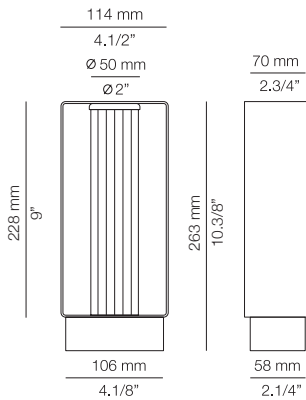

IP
65

* LED 6,2W (2700K / Ang. 70° / >90 CRI 350mA) / 100V - 240V / Typ 725 lumens
Non Dimmable / Hard wired (no plug)
Transparent pyrex glass / Cristal pyrex transparente

FINISHES / ACABADOS
96 BLK ANT

EURO €
373

FRAME

P-4056X - OUTDOOR