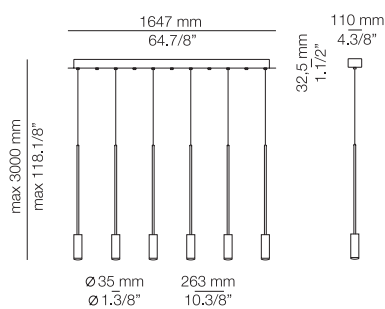

Canopy: 26 BLK - 71 WH  
Body: 26 BLK  
Head: 26 BLK - 61 S GLD

**EURO €**

1142

**FINISHES / ACABADOS**

71 WH

**EURO €**

1142

**VOLTA**
**L165S.6S - WITH SURFACE CANOPY**