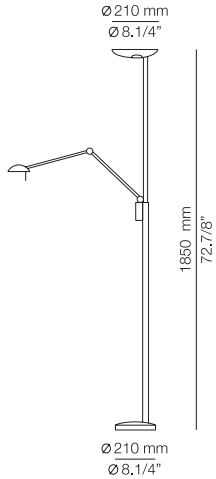

**FINISHES / ACABADOS**

Shade: 74 WH  
Textured vinyl shade:  
50 MM  
51 CT  
52 WD

**EURO €**

570  
607  
607  
607

**ICONS**

**P-1127**

**FEATURES / CARACTERÍSTICAS**

\* Hal. up to 200W / 118mm / R7s base  
230V / Dimmable