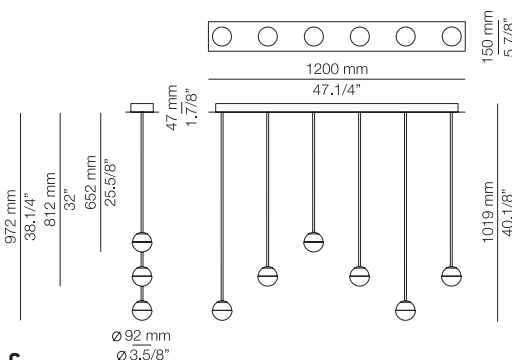

**Product includes:**

- 1 linear canopy 113743XX7
- 1 stem 652mm 113743XX1
- 3 stems 812mm 113743XX2
- 2 stems 972mm 113743XX3
- 6 plain glass shades 113741000
- 1 driver 671000049 / Dimmable 0-10V

**FEATURES / CARACTERÍSTICAS**