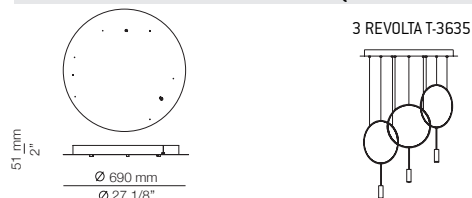

ROUND MULTIPLE CANOPY - R70S (VOLTA / REVOLTA)

113535XX4

FEATURES / CARACTERÍSTICAS

Canopy for 3 volta / revolta pendants
Sujeción para 3 suspensiones volta / revolta
Compatible with items:
T-3535C / T-3536C / T-3635C / T-3636C

FINISHES / ACABADO

26 BLK
71 WH

EURO €

737
737