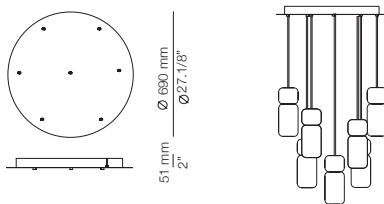

ROUND MULTIPLE CANOPY - R100S

113415XX4

FEATURES / CARACTERÍSTICAS

Canopy for 7 single pendants
Sujeción para 7 suspensiones individuales
Compatible with items: T-2443C / T-3055C
T-3302C / T-3415C / T-3534C / T-3555C / T-3734C
T-3735C / T-3736C / T-3744 / T-3934

FINISHES / ACABADO

26 BLK
71 WH

EURO €
824
824