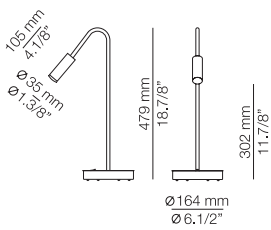

1. **FEATURES / CARACTERÍSTICAS**
2. LED 6,2W (Ang. 45° / >90 CRI 350mA) / 230V
   - On/Off Switch
   - Optional 15° optic lens (see pag. 56)

FINISHES / ACABADOS
Body: 26 BLK
Head: 26 BLK - 61 S GLD

EURO €
383

M-3537-W (2700K Typ 725 lumens)
M-3537-M (3000K Typ 763 lumens)

FINISHES / ACABADOS
71 WH

EURO €
383