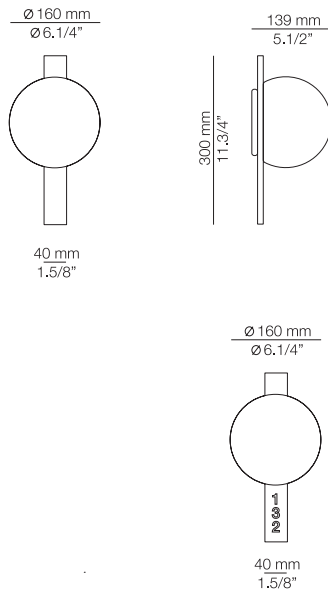

CIRC

A-3720 - INDOOR

FEATURES / CARACTERÍSTICAS

* LED 10W (2700K / Ang. 120° / >90 CRI)
230V / Typ 870 lumens
Dimmable Triac
Glass shade

FINISHES / ACABADOS

61 S GLD
26 BLK

EURO €

317
278

A-3720X - OUTDOOR

IP
55

FEATURES / CARACTERÍSTICAS

* LED 8W (2700K / Ang. 120° / >90 CRI)
230V / Typ 665 lumens
Dimmable Triac
Polyethylene shade

FINISHES / ACABADOS

80 RT
26 BLK

EURO €

317
299

Signage - IN & OUT

Optional laser-cut signage
Minimum order 10 units
Señalización opcional con láser
Pedido mínimo 10 unidades

FINISHES / ACABADOS

71 WH

EURO €

37