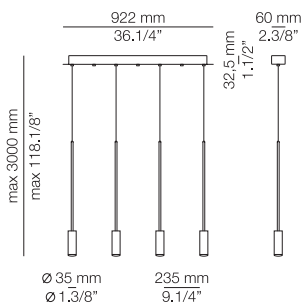

Canopy: 26 BLK - 71 WH  
Body: 26 BLK  
Head: 26 BLK - 61 S GLD

**EURO €**

888

**FINISHES / ACABADOS**

71 WH

**EURO €**

888

**VOLTA**
**L92S.4S - WITH SURFACE CANOPY**