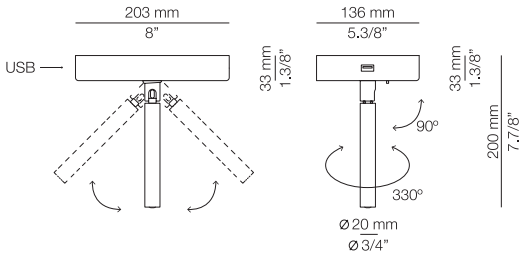

NIT **A-3520**

FEATURES / CARACTERÍSTICAS
* LED 1W (3000K / Ang. 60° / >80 CRI / 350mA)
100V - 240V / Typ 123 lumens
On/Off switch
2 Amp USB Charger
Low ripple

FINISHES / ACABADOS
26 BLK
74 WH

EURO €
377
377

Product includes:
• 1 unit of A-3520
• 1 top shelf 113520XX0