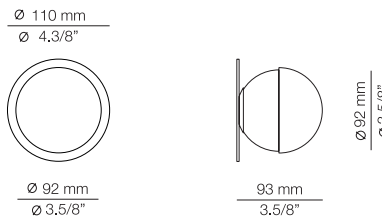

**FINISHES / ACABADOS**

26 BLK  
20 GLD M

**EURO €**

254  
267

**Product includes:**

- 1 unit of A-3740J or t-3740J
- 1 glass shade with cap 113741XX0

**A-3740AR / t-3740AR - WITH RECESSED CANOPY**

**FEATURES / CARACTERÍSTICAS**