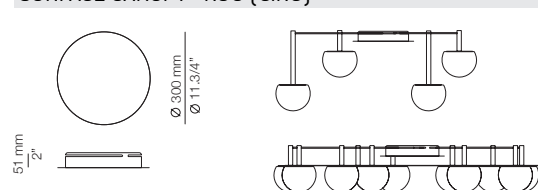

## FEATURES / CARACTERÍSTICAS

Canopy for 6 single pendants,  
 Sujeción para 6 suspensiones  
 Compatible with items: t-3810 / t-3810A / t-3811  
 t-3811A / T-3815 / T-3815A T-3816 / T-3816A  
 t-3820 / t-3821 / A-3830 / R30 compositions