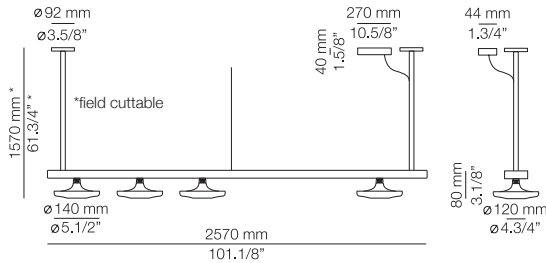

**FINISHES / ACABADOS**

Canopy: 26 BLK - 71WH  
Body: 26 BLK  
71 WH  
93 GR LM

**EURO €**

1937  
1937  
1984

**BUTTON**

**T-3306S - WITH SURFACE CANOPY**

**FEATURES / CARACTERÍSTICAS**

\* LED 4x9W (3000K / Ang. 45° / >90 CRI / 24V)  
100V - 240V / Typ 4x1096 lumens  
Sensor dimmer on each head