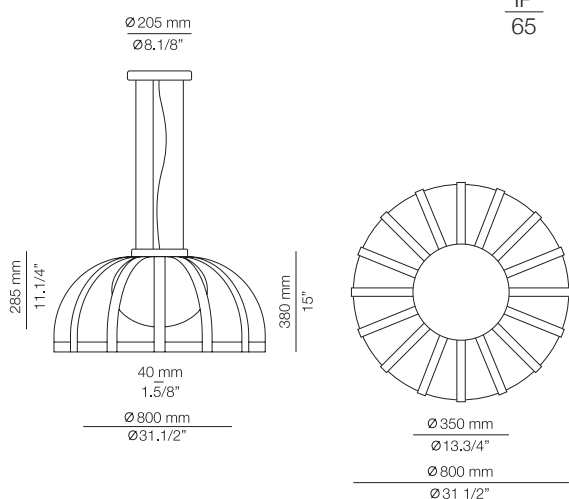

BOLS

T-4025X - OUTDOOR

IP
65

FEATURES / CARACTERÍSTICAS
* LED 10W (2700K / Ang. 120° / >90 CRI)
230V / Typ 870 lumens
Dimmable Triac

FINISHES / ACABADOS
55 BG
78 OX RED
96 BLK ANT

EURO €
1143
1143
1143