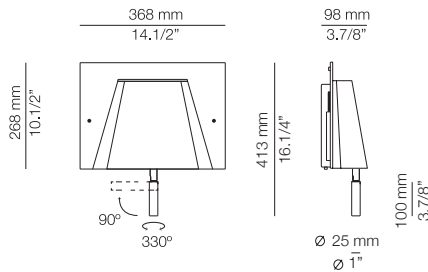

FEATURES / CARACTERÍSTICAS

* LED 15W (2700K / Ang. 120° / >90 CRI)
230V / Typ 1245 lumens
On / Off Switch

FINISHES / ACABADOS

74 WH

EURO €

N/A

Projects only - Minimum 50 units
Sólo proyectos - Mínimo 50 unidades

⊕ * LED 3W (2700K / Ang. 120° / >90 CRI
350mA) / 230V / Typ 350 lumens
On / Off Switch

CIRC

A-3702

IP
44

FEATURES / CARACTERÍSTICAS

* LED 10W (2700K / Ang. 120° / >90 CRI)
230V / Typ 870 lumens
Dimmable Triac

FINISHES / ACABADOS

23 GR F
65 BR F

EURO €

389
389

Product includes:

- 1 unit of A-3702
- 1 glass shade kit 113702001