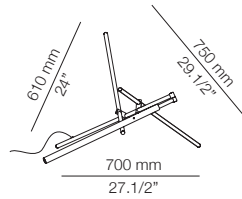

ASANA

P-3768

FEATURES / CARACTERÍSTICAS

* LED 10,7W (2700K / Ang. 120° / >80 CRI / 24V)
100V - 240V / Universal plug
Typ 1068 lumens / Touch dimmer

FINISHES / ACABADOS

Body: 92 MNK
Stem: 61 S GLD
93 GR LM

EURO €

1064
1042

Product includes:

- 1 unit of P-3768
- 1 stem 113768XX0