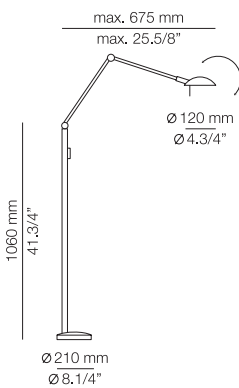

ICONS

p-1139L

FEATURES / CARACTERÍSTICAS

* LED 6,2W (2700K / Ang. 120°
>90 CRI / 350mA) / 230V
Typ 725 lumens
Push button dimmer

FINISHES / ACABADOS

37 NI
26 BLK

EURO €

700
632