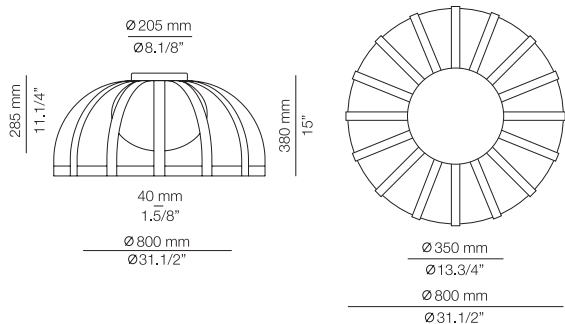

IP
65

FEATURES / CARACTERÍSTICAS
* LED 10W (2700K / Ang. 120° / >90 CRI)
230V / Typ 870 lumens
Dimmable Triac

FINISHES / ACABADOS
55 BG
78 OX RED
96 BLK ANT

EURO €
1038
1038
1038

BOLS

T-4024X - OUTDOOR