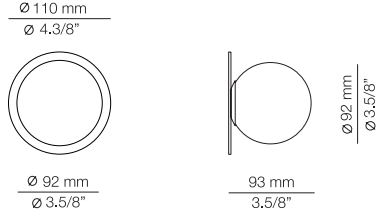

**FINISHES / ACABADOS**

26 BLK  
20 GLD M

**EURO €**

216  
223

**Product includes:**

- 1 unit of A-3740J or t-3740J
- 1 plain glass shade 113741000

**A-3740R / t-3740R - WITH RECESSED CANOPY**

**FEATURES / CARACTERÍSTICAS**