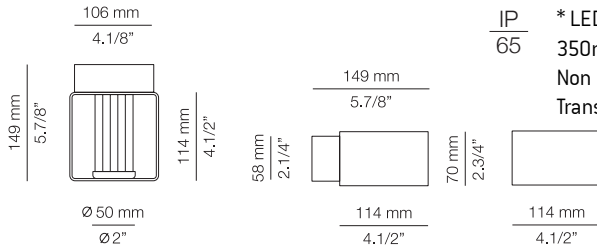

FRAME

A-4053X - OUTDOOR

IP
65

* LED 6,2W (2700K / Ang. 70° / >90 CRI 350mA) / 100V - 240V / Typ 725 lumens
Non Dimmable
Transparent pyrex glass / Cristal pyrex transparente

FINISHES / ACABADOS
96 BLK ANT

EURO €
349