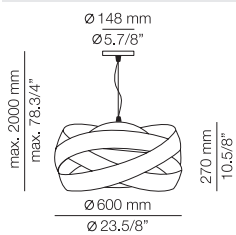

SISO

T-2996

1. **FEATURES / CARACTERÍSTICAS**
2. LED up to 3x20W
   - E27 / 120V - 240V
   - Dimmable when using dim. lamps

1. **FINISHES / ACABADOS**
2. 44 CP
   71 WH

EURO €

1638
1265

Available until end of stock
Disponible hasta agotar existencias

SMILE

A-3350