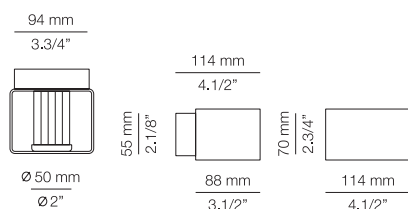

* LED 6,2W (2700K / Ang. 70° / >90 CRI
350mA) / 100V - 240V / Typ 725 lumens
Non Dimmable
Satinated pyrex glass / Cristal pyrex satinado

FINISHES / ACABADOS

74 WH
96 BLK ANT

EURO €

284
284