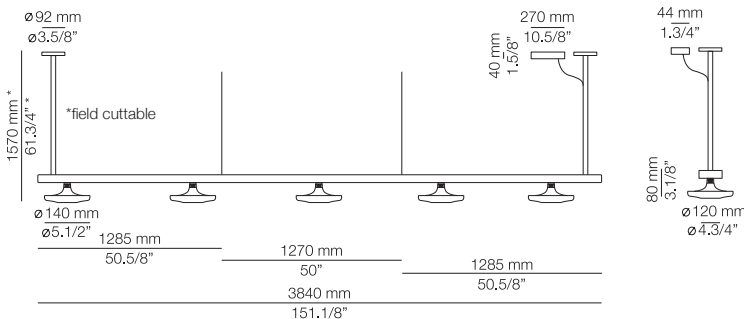

**FINISHES / ACABADOS**

Canopy: 26 BLK - 71WH  
Body: 26 BLK  
71 WH  
93 GR LM

**EURO €**

2540  
2540  
2603

**BUTTON**

**T-3307S - WITH SURFACE CANOPY**

**FEATURES / CARACTERÍSTICAS**

\* LED 5x9W (3000K / Ang. 45° / >90 CRI / 24V)  
100V - 240V / Typ 5x1096 lumens  
Sensor dimmer on each head