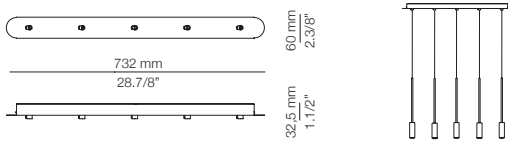

SURFACE SINGLE CANOPY

113534XX0

FEATURES / CARACTERÍSTICAS

Canopy for 1 single pendant
Sujeción para 1 suspensión individual
Compatible with items: T-3534C / T-3734C
T-3735C / T-3736C / T-3744 / T-3934

FINISHES / ACABADO

20 GLD M
26 BLK
59 TC
71 WH

EURO €
66
64
70
61

RECESSED SINGLE CANOPY

113534XX2

FEATURES / CARACTERÍSTICAS

Recessed canopy for 1 single pendant.
Sujeción empotrada para 1 suspensión.
Compatible with items: T-3302 / T-3305 / T-3306
T-3307 / T-3534 / T-3541 / T-3714 / T-3715 / T-3716
T-3734 / T-3735 / T-3736 / T-3744 / T-3915 / T-3934

FINISHES / ACABADO

20 GLD M
26 BLK
59 TC
71 WH

EURO €
49
46
51
46

LINEAR MULTIPLE CANOPY - L73S

113415XX1

FEATURES / CARACTERÍSTICAS

Canopy for 5 single pendants
Sujeción para 5 suspensiones individuales
Compatible with items: T-2443C / T-3055C
T-3302C / T-3415C / T-3534C / T-3555C / T-3734C
T-3735C / T-3736C / T-3744 / T-3934

FINISHES / ACABADO

26 BLK
71 WH

EURO €
220
220