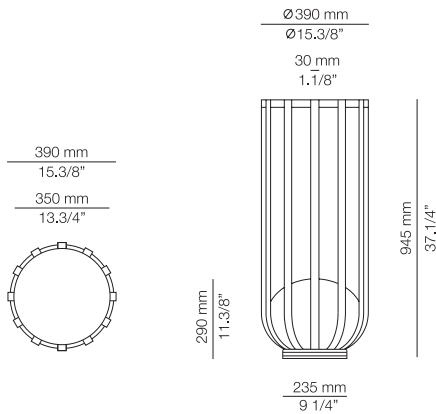

BOLS

P-4027X - OUTDOOR

IP
65

FEATURES / CARACTERÍSTICAS

* LED 10W (2700K / Ang. 120° / >90 CRI)
230V / Typ 870 lumens
Dimmable Triac

FINISHES / ACABADOS

55 BG
78 OX RED
96 BLK ANT

EURO €

1077
1077
1077

TABLE KIT

124027XX2
Polypropylene flower
pot + metal table top

FINISHES / ACABADOS

55 BG
78 OX RED
96 BLK ANT

EURO €

87
87
87

FLOWER POT KIT

124027XX3
Polypropylene flower pot
for natural vegetation

FINISHES / ACABADOS

55 BG
78 OX RED
96 BLK ANT

EURO €

47
47
47

VEGETATION KIT

124027XX7
Artificial greenery

FINISHES / ACABADOS

55 BG
78 OX RED
96 BLK ANT

EURO €

594
594
594

BOLT DOWN FLOOR BASE KIT KIT ANCLAJE A SUELO

124027XX6
Metal base

FINISHES / ACABADOS

55 BG
78 OX RED
96 BLK ANT

EURO €

99
99
99