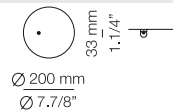

TABLE KIT
123768922

FINISHES / ACABADO
92 MNK

EURO €
134

LECTERN KIT
123768923