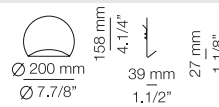

FINISHES / ACABADO
92 MNK

EURO €
107

ASANA

P-3769

FEATURES / CARACTERÍSTICAS

* LED 2x5,35W (2700K / Ang. 120° / >80 CRI
24V) / 100V - 240V / Universal plug
Typ 2x535 lumens / Touch dimmer

FINISHES / ACABADOS

Body: 92 MNK
Stem: 61 S GLD
93 GR LM

EURO €

1029
1007