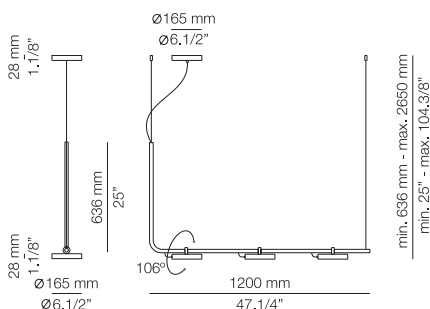

ARO

T-3541S - WITH SURFACE CANOPY

FEATURES / CARACTERÍSTICAS

* LED 3x10W (2700K / Ang. 85° / >90 CRI / 24V)
100V - 277V / Typ 3x1106 lumens
Driver included / Dimmable 0-10V

FINISHES / ACABADOS

Canopy: 26 BLK - 71WH
Body: 56 BLK

EURO €

1282

Product includes:

- 1 surface canopy 113541XX2
- 1 unit of T-3541
- 1 driver 671000049 / Dimmable 0-10V