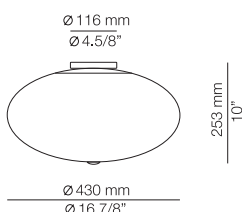

FEATURES / CARACTERÍSTICAS

LED up to 3x20W
E27 / 120V - 240V
Dimmable when using dim. lamps

FINISHES / ACABADOS

- 74 WH

EURO €

- 439

Available until end of stock
Disponible hasta agotar existencias