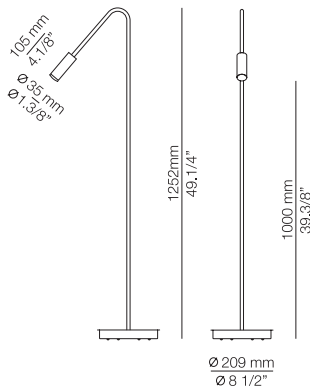

VOLTA

p-3538

1. **FEATURES / CARACTERÍSTICAS**
2. LED 6,2W (Ang. 45° / >90 CRI 350mA) / 230V
   - Push button dimmer on the head
   - Optional 15° optic lens (see pag. 56)

FINISHES / ACABADOS
Body: 26 BLK
Head: 26 BLK - 61 S GLD

EURO €
502

p-3538-W (2700K Typ 725 lumens)
p-3538-M (3000K Typ 763 lumens)

FINISHES / ACABADOS
71 WH

EURO €
502