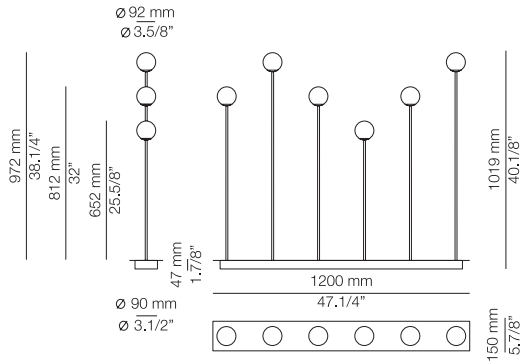

ALFI

F120.6

FEATURES / CARACTERÍSTICAS

* LED 6x3W (2700K / Ang. 120° / >90 CRI / 24V)
100V - 277V / Typ 6x300 lumens
Dimmable 0-10V / Hard wired (no plug)

FINISHES / ACABADOS

26 BLK
20 GLD M

EURO €

2048
2121

Product includes:

- 1 linear canopy 113743XX8
- 1 stem 652mm 113743XX1
- 3 stems 812mm 113743XX2
- 2 stems 972mm 113743XX3
- 6 plain glass shades 113741000
- 1 driver 671000049 / Dimmable 0-10V

123749260 KIT F120

Cord & plug with on/off switch. 230V. 2500mm cable length.
Cable y enchufe con interruptor. 230V. 2500mm de longitud.

EURO €

53