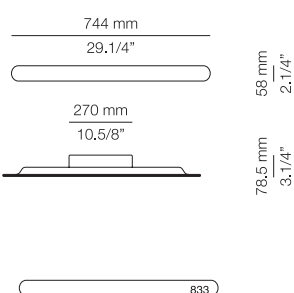

1. **IP**
2. 44
3. **FEATURES / CARACTERÍSTICAS**
4. EI. Fluorescent 24W / T5 H0 / 230V
   - Non dimmable

1. **FINISHES / ACABADOS**
2. 26 BLK
   74 WH

EURO €

320
320

1. **Product includes:**
2. 1 unit body A-3350
   - 1 front plate 113350XX0

Compatible with 600mm LED
T5 HF / 230V / Not included

Optional laser-cut signage / Minimum order 25 units
Señalización opcional con láser / Pedido mínimo 25 unidades

EURO €

37