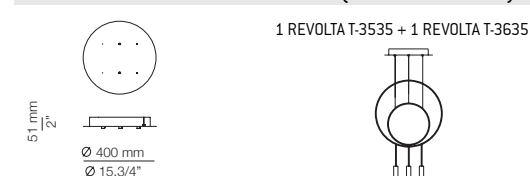

ROUND MULTIPLE CANOPY - R40S (VOLTA / REVOLTA)

113635XX1

FEATURES / CARACTERÍSTICAS

Canopy for 2 volta / revolta pendants
Sujeción para 2 suspensiones volta / revolta
Compatible with items:
T-3535C / T-3536C / T-3635C / T-3636C

FINISHES / ACABADO

26 BLK
71 WH

EURO €

545
545