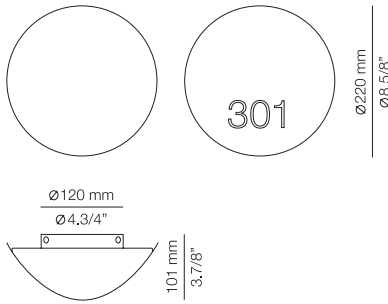

LUNE

A-3370-W OUTDOOR

FEATURES / CARACTERÍSTICAS

* LED 10W (2700K / Ang. 120° / >90 CRI)
230V / Typ 870 lumens
Dimmable Triac

FINISHES / ACABADOS

Indoor & Outdoor: 26 BLK
74 WH
Indoor only: 61 S GLD
37 NI
52 WD

EURO €

363
363
404
390
427

Signage

Optional laser-cut signage
Señalización opcional con láser

EURO €

57

MAINE

t-3410L / A-3410L

FEATURES / CARACTERÍSTICAS

* LED 10W (2700K / Ang. 75° / >90 CRI)
230V / Typ 870 lumens
Dimmable Triac

FINISHES / ACABADOS

45 CP M
20 GLD M
26 BLK

EURO €

284
284
270