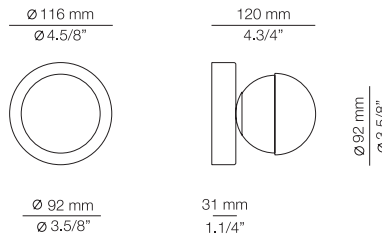

 Ø45 mm drill on dry wall  
Orificio Ø45 mm en pared de pladur

**ALFI**

**A-3740AS / t-3740AS - WITH SURFACE CANOPY**

**FEATURES / CARACTERÍSTICAS**

\* LED 3W (2700K / Ang. 120° / >90 CRI 350mA) / 100V -240V / Typ 350 lumens  
Driver included / Non dimmable