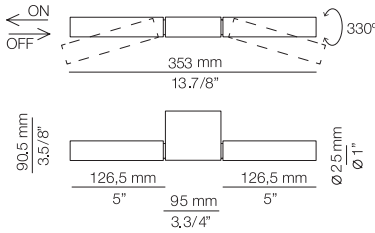

CANUT

A-3570

FEATURES / CARACTERÍSTICAS

* LED 2x3W (2700K / Ang. 50° / >90 CRI / 24V)
100V - 240V / Typ 2x300 lumens
Non Dimmable
2 x On/Off push button switch
Low ripple

FINISHES / ACABADOS

47 NI M
26 BLK
74 WH

EURO €

N/A
N/A
N/A

Projects only - Minimum 25 units
Sólo proyectos - Mínimo 25 unidades