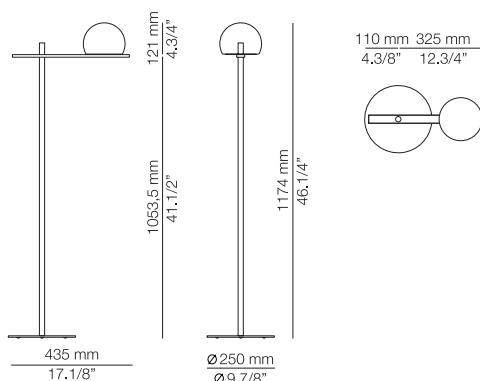

CIRC

p-3729 - INDOOR

FEATURES / CARACTERÍSTICAS
* LED 8W (2700K / Ang. 120° / >90 CRI)
230V / Typ 665 lumens
Glass shade
On/Off cord switch

FINISHES / ACABADOS
61 S GLD
26 BLK

EURO €
700
533

p-3729X - OUTDOOR

IP
55

FEATURES / CARACTERÍSTICAS
* LED 8W (2700K / Ang. 120° / >90 CRI)
230V / Typ 665 lumens / Dimmable Triac
Polyethylene shade

FINISHES / ACABADOS
26 BLK
80 RT

EURO €
567
588