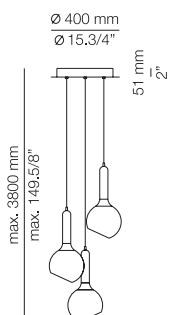

LUCK

R40S.3 - WITH SURFACE CANOPY

Composition includes:

- 1 round canopy 113415XX6
- 3 units of T-2443C with textile cable

FINISHES / ACABADOS

Canopy: 26 BLK - 71 WH
Body: 44 CP
37 NI
26 BLK

EURO €

2043
1893
1848