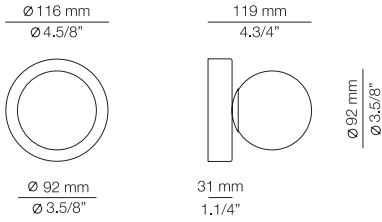

Podemos personalizar nuestros productos en cualquier acabado ESTILUZ. Compruebe la disponibilidad

**ALFI**

**A-3740S / t-3740S - WITH SURFACE CANOPY**

**FEATURES / CARACTERÍSTICAS**

\* LED 3W (2700K / Ang. 120° / >90 CRI 350mA) / 100V -240V / Typ 350 lumens  
Driver included / Non dimmable