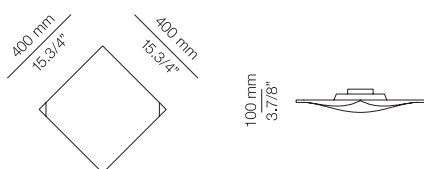

FEATURES / CARACTERÍSTICAS
* LED 15W (2700K / Ang. 120° / >90 CRI)
230V / Typ 1245 lumens
Dimmable Triac

FINISHES / ACABADOS
37 NI
22 CH

EURO €
379
379

Available until end of stock
Disponibile hasta agotar existencias