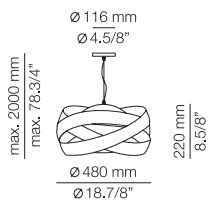

1. **FEATURES / CARACTERÍSTICAS**
2. LED up to 3x20W
   - E27 / 120V - 240V
   - Dimmable when using dim. lamps

1. **FINISHES / ACABADOS**
2. 44 CP
   22 CH
   71 WH

EURO €

1099
981
857