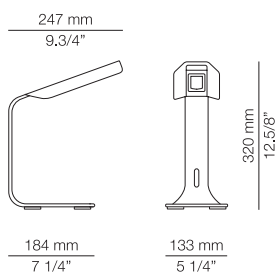

FOLIO

M-3245

FEATURES / CARACTERÍSTICAS

* LED 8W (2700K / Ang. 120° / >90 CRI)
230V / Typ 665 lumens
On/Off cord switch

FINISHES / ACABADOS

56 BLK
74 WH

EURO €

289
289

Available until end of stock
Disponible hasta agotar existencias

FRAME

A-4050 - INDOOR