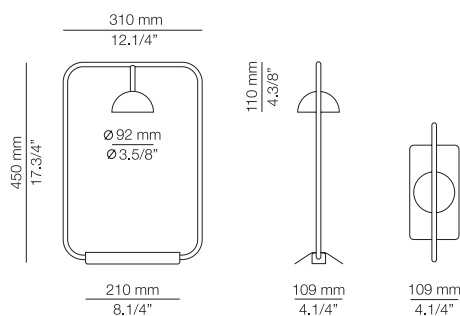

#### EURO €

1040  
1040

**CUPOLINA**

M-3937

**FEATURES / CARACTERÍSTICAS**

\* LED 6,2W (2700K / Ang. 70° / >90 CRI  
350mA) / 230V / Typ 725 lumens  
On/Off cord switch

**FINISHES / ACABADOS**

26 BLK  
74 WH  
59 TC