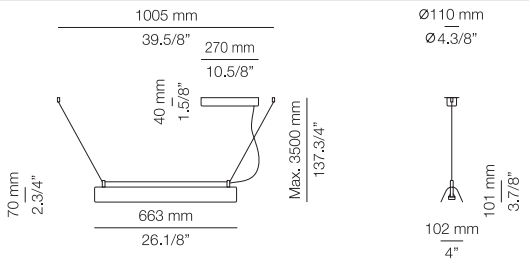

GADA

T-3924S - WITH SURFACE CANOPY

FEATURES / CARACTERÍSTICAS

* LED 15,5W (3000K / Ang. 90° / >90 CRI 500mA) / 230V / Typ 2515 lumens
Driver included / Non Dimmable

FINISHES / ACABADOS

Shade: 74 WH
Textured vinyl shade:
50 MM
51 CT
52 WD

EURO €

472
520
520
520

Product includes:

- 1 single canopy 113924740
- 1 unit of T-3924
- 1 driver 671000064 / Non Dimmable