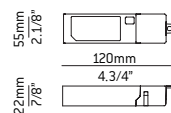

VOLTA

T-3536S - WITH SURFACE CANOPY

FEATURES / CARACTERÍSTICAS

* LED 3x6,2W (Ang. 45° / >90 CRI / 350mA)
230V / Driver included / Dimmable Triac
Optional 15° optic lens (see pag. 56)

T-3536S-W (2700K Typ 3x725 lumens)
T-3536S-M (3000K Typ 3x763 lumens)

Product includes:

- 1 single canopy 113635XX0
- 1 unit of T-3536C

FINISHES / ACABADOS

Canopy: 26 BLK - 71 WH
Body: 26 BLK
Head: 26 BLK - 61 S GLD

EURO €

756

FINISHES / ACABADOS

71 WH

EURO €

756

T-3536R - WITH RECESSED CANOPY

FEATURES / CARACTERÍSTICAS

* LED 3x6,2W (Ang. 45° / >90 CRI / 350mA)
230V / Remote Driver included
Dimmable Triac
Optional 15° optic lens (see pag. 56)

T-3536R-W (2700K Typ 3x725 lumens)
T-3536R-M (3000K Typ 3x763 lumens)

Product includes:

- 1 recessed canopy 113635XX0R
- 1 unit of T-3536C

FINISHES / ACABADOS

Canopy: 26 BLK - 71 WH
Body: 26 BLK
Head: 26 BLK - 61 S GLD

EURO €

756

FINISHES / ACABADOS

71 WH

EURO €

756

Ø 50mm drill on dropped ceiling
Orificio Ø 50mm en falso techo

671000056 DALI DRIVER T-3535 / T-3536

UPON REQUEST / BAJO PEDIDO DRIVER DALI VOLTA T-3535 / T-3536

(Min. 1x6,1W - Max. 3x6,1W) / 230V / DALI Dimmable

EURO €

79

Ø 40mm drill on dropped ceiling
Orificio Ø 40mm en falso techo