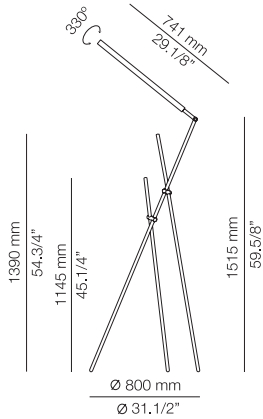

ASANA

P-3768

FEATURES / CARACTERÍSTICAS

* LED 10,7W (2700K / Ang. 120° / >80 CRI / 24V)
100V - 240V / Universal plug
Typ 1068 lumens / Touch dimmer

FINISHES / ACABADOS

Body: 92 MNK
Stem: 61 S GLD
93 GR LM

EURO €

1064
1042

Product includes:

- 1 unit of P-3768
- 1 stem 113768XX0

TABLE KIT
123768922

FINISHES / ACABADO
92 MNK

EURO €
134

LECTERN KIT
123768923

FINISHES / ACABADO
92 MNK

EURO €
107

ASANA

P-3769

FEATURES / CARACTERÍSTICAS

* LED 2x5,35W (2700K / Ang. 120° / >80 CRI
24V) / 100V - 240V / Universal plug
Typ 2x535 lumens / Touch dimmer

FINISHES / ACABADOS

Body: 92 MNK
Stem: 61 S GLD
93 GR LM

EURO €

1029
1007

Product includes:

- 1 unit of P-3769
- 1 stem 113768XX0