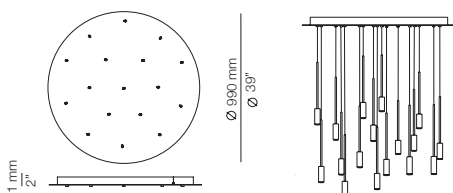

ROUND MULTIPLE CANOPY - R70S

113415XX5

FEATURES / CARACTERÍSTICAS

Canopy for 17 single pendants
Sujeción para 17 suspensiones individuales
Compatible with items: T-2443C / T-3055C
T-3302C / T-3415C / T-3534C / T-3555C / T-3734C
T-3735C / T-3736C / T-3744 / T-3934

FINISHES / ACABADO

26 BLK
71 WH

EURO €
1067
1067