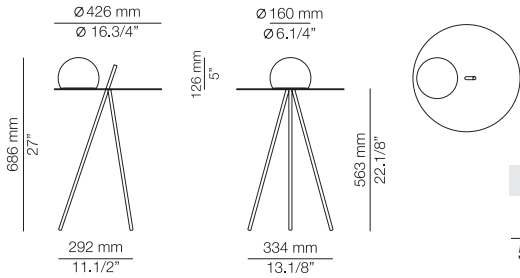

CIRC

M-3725 - INDOOR

FEATURES / CARACTERÍSTICAS
* LED 8W (2700K / Ang. 120° / >90 CRI)
230V / Typ 665 lumens
Glass shade
On/Off cord switch

FINISHES / ACABADOS
26 BLK

EURO €
604

M-3725X - OUTDOOR

IP
55

FEATURES / CARACTERÍSTICAS
* LED 8W (2700K / Ang. 120° / >90 CRI)
230V / Typ 665 lumens / Dimmable Triac
Polyethylene shade

FINISHES / ACABADOS
26 BLK

EURO €
689