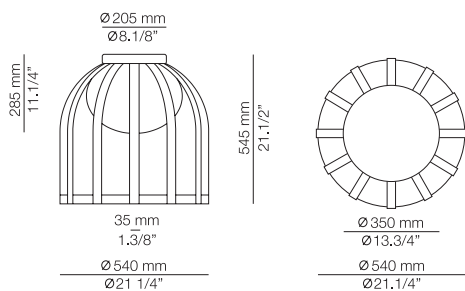

BOLS

t-4022X - OUTDOOR

IP
65

FEATURES / CARACTERÍSTICAS
* LED 10W (2700K / Ang. 120° / >90 CRI)
230V / Typ 870 lumens
Dimmable Triac

FINISHES / ACABADOS
55 BG
78 OX RED
96 BLK ANT

EURO €
941
941
941

BOLS

t-4023X - OUTDOOR