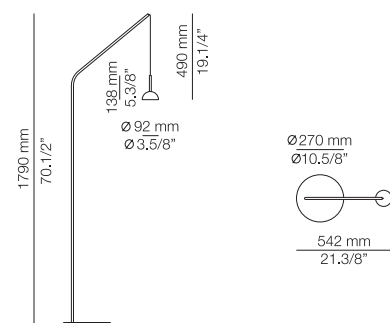

FEATURES / CARACTERÍSTICAS

* LED 6,2W (2700K / Ang. 70° / >90 CRI
350mA) / 230V / Typ 725 lumens
On/Off cord switch

FINISHES / ACABADOS

26 BLK
74 WH
59 TC

EURO €

632
632
679