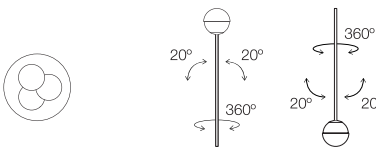

**ALFI**

**p-3748**

**FEATURES / CARACTERÍSTICAS**

\* LED 3x3W [2700K / Ang. 120° / >90 CRI / 24V] 230V / Typ 3x300 lumens  
On/Off cord switch

**FINISHES / ACABADOS**

26 BLK  
20 GLD M

**EURO €**

1105  
1184