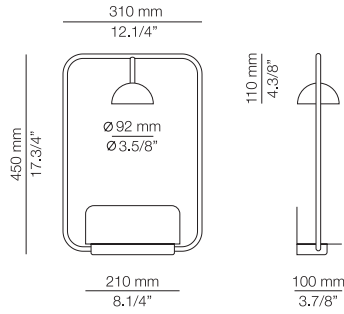

CUPOLINA

A-3930

FEATURES / CARACTERÍSTICAS

* LED 6,2W (2700K / Ang. 70° / >90 CRI 350mA) / 100V - 240V / Typ 725 lumens
Non Dimmable

FINISHES / ACABADOS

26 BLK
74 WH
59 TC

EURO €

381
381
421

Product includes:

- 1 unit of A-3930
- 1 shelf