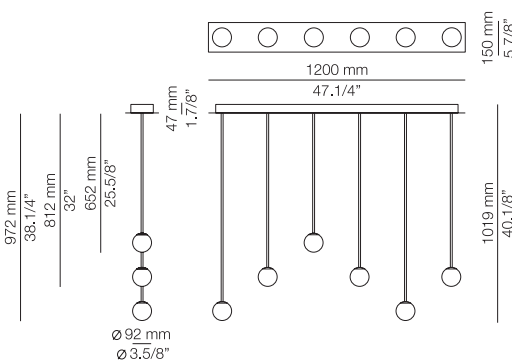

ALFI

L120S.6

FEATURES / CARACTERÍSTICAS

* LED 6x3W [2700K / Ang. 120° / >90 CRI / 24V] 100V - 277V / Typ 6x300 lumens
Dimmable 0-10V

FINISHES / ACABADOS

26 BLK
20 GLD M

EURO €

2042
2101

Product includes:

- 1 linear canopy 113743XX7
- 1 stem 652mm 113743XX1
- 3 stems 812mm 113743XX2
- 2 stems 972mm 113743XX3
- 6 plain glass shades 113741000
- 1 driver 671000049 / Dimmable 0-10V