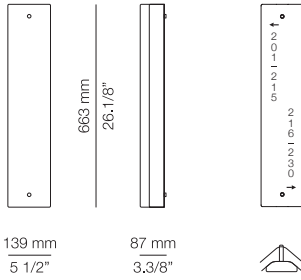

GADA

A-3921

FEATURES / CARACTERÍSTICAS

* LED 15,5W (3000K / Ang. 90° / >90 CRI 500mA) / 230V / Typ 2515 lumens
Non Dimmable

FINISHES / ACABADOS

Shade: 74 WH
Textured vinyl shade:
50 MM
51 CT
52 WD

EURO €

385
435
435
435

Signage

Optional laser-cut signage / Minimum order 13 units
Señalización opcional con láser / Pedido mínimo 13 unidades

EURO €

37