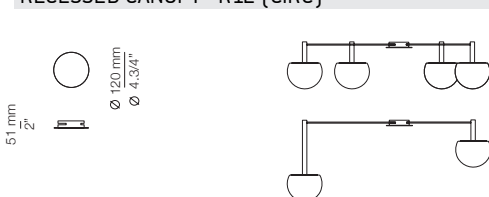

RECESSED CANOPY - R12 (CIRC)

113820263

FEATURES / CARACTERÍSTICAS

Canopy for remote driver, 6 pendants max
Sujeción para driver empotrada,
6 suspensiones máximo
Compatible with items: t-3810 / t-3811 T-3815 /
T-3816 / t-3820 / t-3821 R12 compositions

FINISHES / ACABADO

26 BLK

EURO €

88