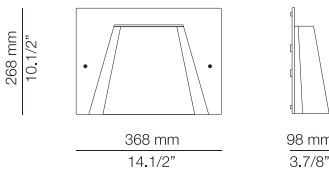

FEATURES / CARACTERÍSTICAS

* LED 15W (2700K / Ang. 120° / >90 CRI)
230V / Typ 1245 lumens
Dimmable Triac

FINISHES / ACABADOS

74 WH

EURO €

N/A

Projects only - Minimum 50 units
Sólo proyectos - Mínimo 50 unidades

CARPET

A-2911L