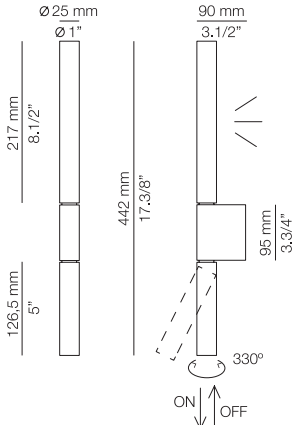

CANUT

A-3571

FEATURES / CARACTERÍSTICAS

* LED 3W (3000K / Ang. 50° / >90 CRI
350mA) / 100V - 240V
Typ 350 lumens
Non Dimmable
On/Off push button switch
Low ripple

FINISHES / ACABADOS

47 NI M
26 BLK
74 WH

EURO €

476
451
451

⊕ * LED 1W (3000K / Ang. 120° / >80 CRI / 24V)
100V - 240V
Typ 150 lumens
Non Dimmable

CARPET

A-2910L