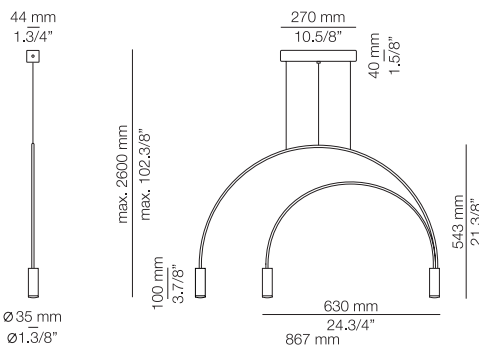

VOLTA

T-3536S - WITH SURFACE CANOPY

FEATURES / CARACTERÍSTICAS

* LED 3x6,2W (Ang. 45° / >90 CRI / 350mA)
230V / Driver included / Dimmable Triac
Optional 15° optic lens (see pag. 56)

T-3536S-W (2700K Typ 3x725 lumens)
T-3536S-M (3000K Typ 3x763 lumens)

Product includes:

- 1 single canopy 113635XX0
- 1 unit of T-3536C

FINISHES / ACABADOS

Canopy: 26 BLK - 71 WH
Body: 26 BLK
Head: 26 BLK - 61 S GLD

EURO €

756

FINISHES / ACABADOS

71 WH

EURO €

756

T-3536R - WITH RECESSED CANOPY

FEATURES / CARACTERÍSTICAS

* LED 3x6,2W (Ang. 45° / >90 CRI / 350mA)
230V / Remote Driver included
Dimmable Triac
Optional 15° optic lens (see pag. 56)

T-3536R-W (2700K Typ 3x725 lumens)
T-3536R-M (3000K Typ 3x763 lumens)

Product includes:

- 1 recessed canopy 113635XX0R
- 1 unit of T-3536C

FINISHES / ACABADOS

Canopy: 26 BLK - 71 WH
Body: 26 BLK
Head: 26 BLK - 61 S GLD

EURO €

756

FINISHES / ACABADOS

71 WH

EURO €

756

Ø 50mm drill on dropped ceiling
Orificio Ø 50mm en falso techo

671000056 DALI DRIVER T-3535 / T-3536

UPON REQUEST / BAJO PEDIDO DRIVER DALI VOLTA T-3535 / T-3536

(Min. 1x6,1W - Max. 3x6,1W) / 230V / DALI Dimmable

EURO €

79

Ø 40mm drill on dropped ceiling
Orificio Ø 40mm en falso techo