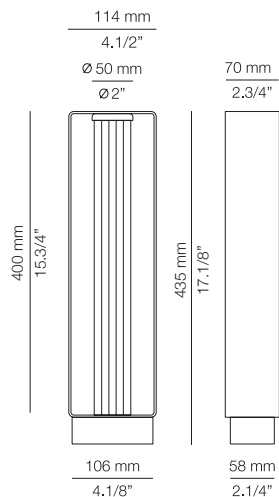

IP
65

* LED 6,2W (2700K / Ang. 70° / >90 CRI 350mA) / 100V - 240V / Typ 725 lumens
Non Dimmable / Hard wired (no plug)
Transparent pyrex glass / Cristal pyrex transparente

FINISHES / ACABADOS
96 BLK ANT

EURO €
409