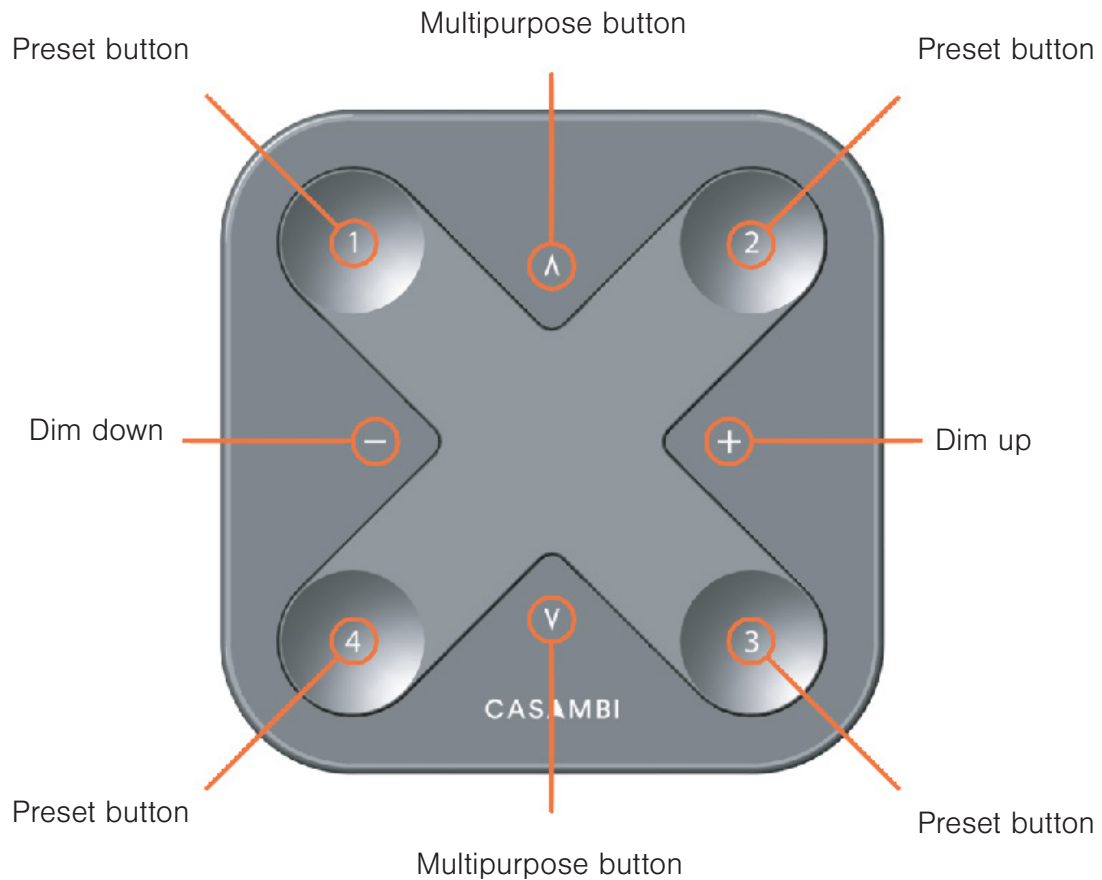

Basic Functions

The Preset buttons of Xpress can be configured via the Casambi app. A light indicates the selected preset.

Dim up, Dim down:

- Smooth dimming of last chosen preset

Multipurpose buttons:

- Change of colour temperature in steps of 25 Kelvin
- Change of the indirect/direct ratio

Preset Buttons:

- Individual luminaire control
- Group control
- Control of all lamps
- Recall scenes
- Recall animations