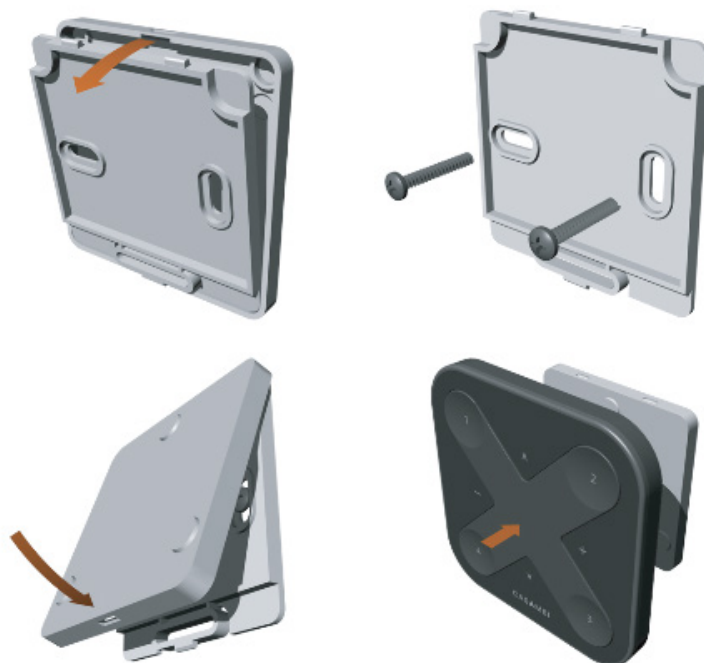

Montage

Der Xpress ist für eine einfache Befestigung an der Montageplatte mit Magneten bestückt. Die Montageplatte ist im Lieferumfang enthalten.

Technische Eigenschaften:

Baugröße

90 x 90 x 12 mm

Farbvarianten:

Weiß und Schwarz

Reichweite:

Bis zu 60 Meter im Freien

Batterie (enthalten):

CR2430 Lithium-Knopfzelle

Batterie-Lebensdauer:

2-5 Jahre, je nach Nutzung