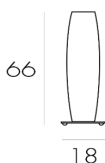

COLONNE lampadaires et lampe à poser / floor and table lamps

Lampe à poser et lampadaires en ruban blanc ou coloré (ivoire, clementine, rouge, ondée)
Floor and table lamps in white or coloured ribbon (ivory, clementine, red, grey)

H680 Lampe à poser / table lamp 66 LED

LEDs - 25W - 2 700 °K - 1 740 Lm*

Socle - Base :	
Acier noir grainé / black metal	645,00 €
Inox brossé / stainless steel	674,10 €