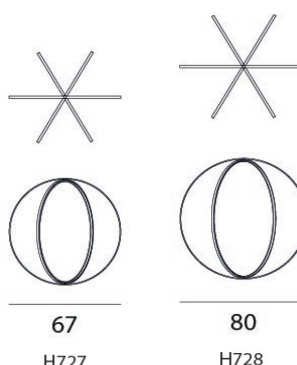

ATLAS suspensions / pendants

Suspensions en aluminium anodisé noir et éclairage LED. Câble d'alimentation transparent. Cache-piton blanc circulaire.
Pendants in black anodised aluminium. Warm white LED lighting. White, round canopy. Transparent power cable.

H720 Atlas 2 ø40 cm	
LEDs - 36W - 2 700 °K - 2 200 Lm*	
H720 Noir / black	523,76 €

H721 Atlas 2 ø55cm	
LEDs - 50W - 2 700 °K - 3 400 Lm*	
H721 Noir / black	722,58 €

H722 Atlas 2 ø67cm	
LEDs - 60W - 2 700 °K - 4 000 Lm* - compatible 0-10V	
H722 Noir / black	766,23 €

H723 Atlas 2 ø80cm	
LEDs - 90W - 2 700 °K - 5 000 Lm* - compatible 0-10V	
H723 Noir / black	824,43 €

H727 Atlas 3 ø67cm	
LEDs - 90W - 2 700 °K - 6 000 Lm* - compatible 0-10V	
H727 Noir / black	1 062,06 €

H728 Atlas 3 ø80cm	
LEDs - 110W - 2 700 °K - 7 500 Lm* - compatible 0-10V	
H728 Noir / black	1 120,25 €

Options : Variation / Dimming & Câbles	
Variation Triac** H721 - H722 - H723	36,41 €
Variation Dali H720 - H722 - H723 - H727 - H728	36,41 €
Variation PushDim H720 - H721	36,41 €
Variation sans fil Bluetooth H720 - H722 - H723 - H727 - H728	145,08 €
Câbles 5M H720 - H721 - H722 - H723 - H727 - H728	15,85 €
Câbles 8M H720 - H721 - H722 - H723 - H727 - H728	45,12 €