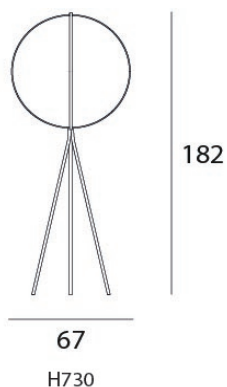

ATLAS lampadaires / floor lamps

Lampadaires en aluminium anodisé noir et éclairage LED. Interrupteur/variateur. Base en métal noir grainé.
Floor lamps in black anodised aluminium. Warm white LED lighting. Dimmer switch. Black metal base

H730 Atlas 2 ø67 cm	
LEDs - 60W - 2 700 °K - 4 000 Lm*	
H730 Noir / black	1 071,75 €

H731 Atlas 3 ø67 cm	
LEDs - 90W - 2 700 °K - 6 000 Lm*	
H731 Noir / black	1 323,94 €