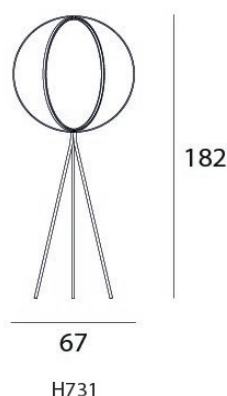

ATLAS lampadaires / floor lamps

Lampadaires en aluminium anodisé noir et éclairage LED. Interrupteur/variateur. Base en métal noir grainé.
Floor lamps in black anodised aluminium. Warm white LED lighting. Dimmer switch. Black metal base

H730 Atlas 2 ø67 cm	
LEDs - 60W - 2 700 °K - 4 000 Lm*	
H730 Noir / black	1 071,75 €

H731 Atlas 3 ø67 cm	
LEDs - 90W - 2 700 °K - 6 000 Lm*	
H731 Noir / black	1 323,94 €