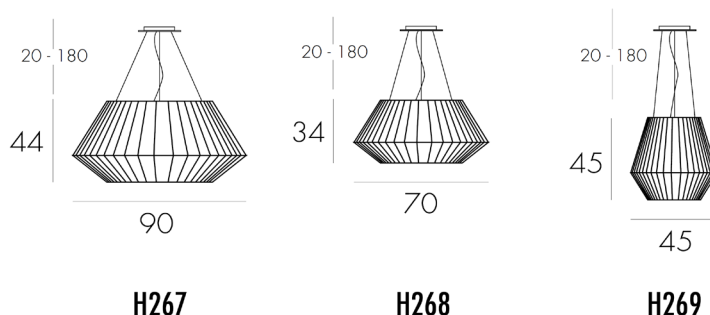

H267 RUBAN Ø 90 cm

1 douille E27 - A titre indicatif : 1 lampe LED 12W/E27 Soit 12W/1000Lm

H267	1 080,56 €