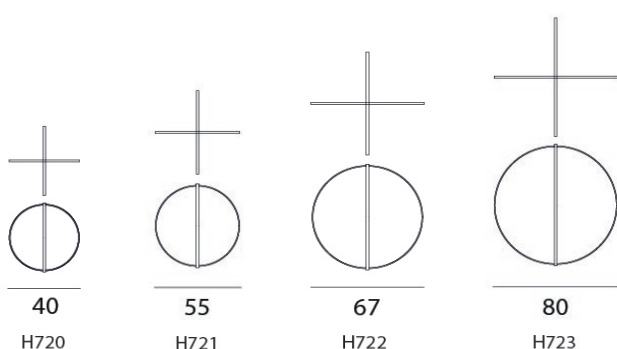

ATLAS suspensions / pendants

Suspensions en aluminium anodisé noir et éclairage LED. Câble d'alimentation transparent. Cache-piton blanc circulaire.
Pendants in black anodised aluminium. Warm white LED lighting. White, round canopy. Transparent power cable.

H720 Atlas 2 ø40 cm	
LEDs - 36W - 2 700 °K - 2 200 Lm*	
H720 Noir / black	523,76 €

H721 Atlas 2 ø55cm	
LEDs - 50W - 2 700 °K - 3 400 Lm*	
H721 Noir / black	722,58 €

H722 Atlas 2 ø67cm	
LEDs - 60W - 2 700 °K - 4 000 Lm* - compatible 0-10V	
H722 Noir / black	766,23 €

H723 Atlas 2 ø80cm	
LEDs - 90W - 2 700 °K - 5 000 Lm* - compatible 0-10V	
H723 Noir / black	824,43 €

H727 Atlas 3 ø67cm	
LEDs - 90W - 2 700 °K - 6 000 Lm* - compatible 0-10V	
H727 Noir / black	1 062,06 €

H728 Atlas 3 ø80cm	
LEDs - 110W - 2 700 °K - 7 500 Lm* - compatible 0-10V	
H728 Noir / black	1 120,25 €

Options : Variation / Dimming & Câbles	
Variation Triac** H721 - H722 - H723	36,41 €
Variation Dali H720 - H722 - H723 - H727 - H728	36,41 €
Variation PushDim H720 - H721	36,41 €
Variation sans fil Bluetooth H720 - H722 - H723 - H727 - H728	145,08 €
Câbles 5M H720 - H721 - H722 - H723 - H727 - H728	15,85 €
Câbles 8M H720 - H721 - H722 - H723 - H727 - H728	45,12 €