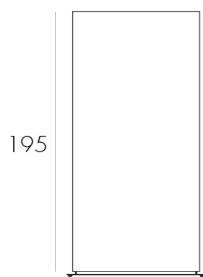

PARAVENT lampadaires / floor lamps

Lampadaires en ruban blanc ou coloré (ivoire, clementine, rouge, ondée)
Floor lamps in white or coloured ribbon (ivory, clementine, red, grey)

H189 Paravent 37 LED

LED Blanc LEDs - 80W - 2 700 °K - 5 400 Lm* (variateur à pied)

LED RGBW LEDs - 80W RGB - White - 2 700 °K (pilotage par télécommande)

Socle - Base :

LED Blanc

Acier noir grainé / <i>black metal</i>	1 353,03 €
Inox brossé / <i>stainless steel</i>	1 391,83 €

RGB-White Tissu blanc

Acier noir grainé / <i>black metal</i>	1 614,91 €
Inox brossé / <i>stainless steel</i>	1 653,70 €

H182 Paravent 37 / E27

4 douilles E27 - A titre indicatif : 4 lampes LED 12W/E27 Soit 48W/4000Lm

Socle - Base :

Acier noir grainé / <i>black metal</i>	877,78 €
Inox brossé / <i>stainless steel</i>	921,42 €

H188 Paravent 68 LED

LEDs - 75W - 2 700 °K - 5 400 Lm* (variateur à pied)

Socle - Base :

Acier noir grainé / <i>black metal</i>	1 852,54 €
Inox brossé / <i>stainless steel</i>	1 925,29 €

H181 Paravent 68 / E27

8 douilles E27 - A titre indicatif : 8 lampes LED 12W/E27 Soit 96W/8000Lm

Socle - Base :

Acier noir grainé / <i>black metal</i>	1 396,68 €
Inox brossé / <i>stainless steel</i>	1 469,42 €

H180 Paravent 98 / E27

12 douilles E27 - A titre indicatif : 12 lampes LED 12W/E27 Soit 144W/12000Lm

Socle - Base :

Acier noir grainé / <i>black metal</i>	1 905,89 €
Inox brossé / <i>stainless steel</i>	2 007,73 €

Options : H180 - H181 - H182

Variateur à pied / *Foot dimmable button*

58,32 €

98

H180