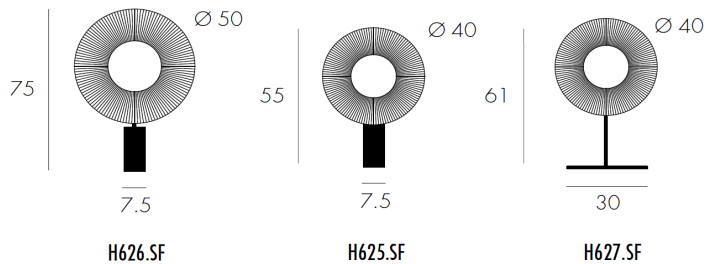

IRIS lampes à poser / table lamps

Lampes à poser en ruban blanc ou ivoire et éclairage LED (single flux ou double flux). Finition identique recto/verso.
Table lamps in white or ivory ribbon. Warm white LED lighting (single or double flux). Identical finish on both sides.

H625 Lampe à poser / table lamp Ø 40 cm

Interrupteur-variateur sur piétement en métal laqué noir
Switch-dimmer on top of black metal structure

Single Flux LEDs - 24W - 2 700 °K - 2 500 Lm*

H625.SF Single Flux **887,47 €**

H626 Lampe à poser / table lamp Ø 50 cm

Bouton variateur sur haut du mat. Socle en métal laqué noir
Switch-dimmer on top of black metal structure

Single Flux LEDs - 28W - 2 700 °K - 2 800 Lm*

H626.SF Single Flux **965,07 €**

H627 Lampe de chevet / bedside lamp Ø 40 cm

Lampe à poser orientable en ruban blanc ou ivoire et éclairage LED. Interrupteur Bouton variateur sur câble noir. Socle noir
Swivel bedside lamp in white or ivory ribbon, LED lighting. Switch dimmer on a black cable. Black metal base and structure

Single Flux LEDs - 24W - 2 700 °K - 2 500 Lm*

H627.SF Single Flux **712,89 €**