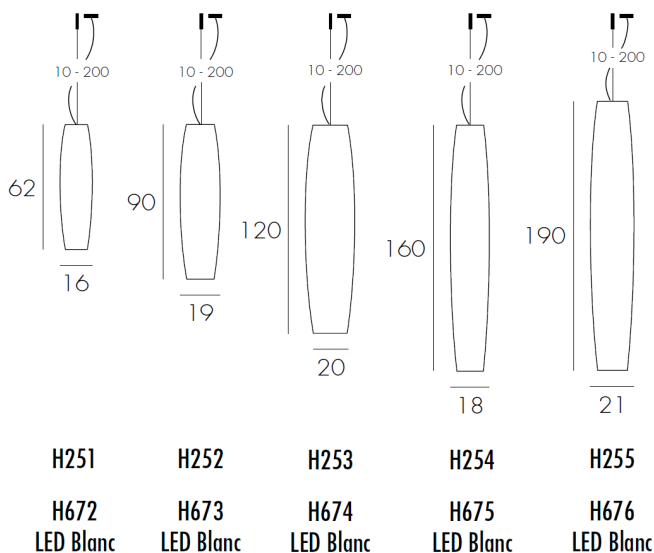

Options Suspensions verticales / options for vertical pendants

Variation LED Dali ou Triac**	36,41 €
Variation LED sans fil Bluetooth	145,08 €
Câbles 5M	15,85 €
Câbles 8M	45,12 €