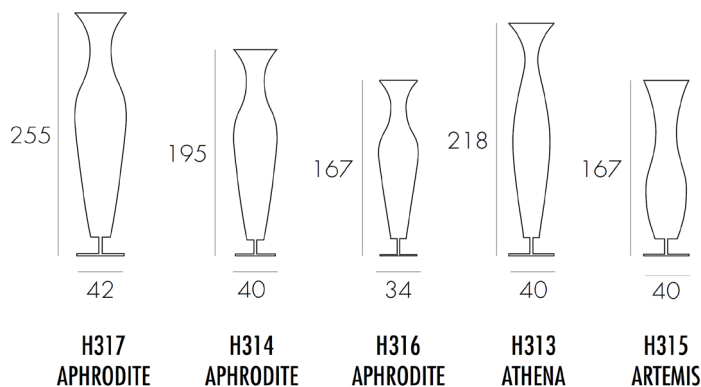

Floor lamps in white removable and washable stretch fabric. Metal Structure, bases in black metal or stainless steel, transparent power cable.

H316 APHRODITE

4 douilles E27 - A titre indicatif : 4 lampes LED 12W/E27 Soit 48W/4000Lm

Stretch blanc ou ivoire - *White or Ivory stretch fabric*

Acier noir grainé / *black metal* **1 008,72 €**

Inox brossé / *stainless steel* **1 178,45 €**

H314 APHRODITE

5 douilles E27 - A titre indicatif : 5 lampes LED 12W/E27 Soit 60W/5000Lm

Stretch blanc ou ivoire - *White or Ivory stretch fabric*

Acier noir grainé / *black metal* **1 154,20 €**

Inox brossé / *stainless steel* **1 323,94 €**

H317 APHRODITE

6 douilles E27 - A titre indicatif : 6 lampes LED 12W/E27 Soit 72W/6000Lm

Stretch blanc ou ivoire - *White or Ivory stretch fabric*

Acier noir grainé / *black metal* **1 304,53 €**

Inox brossé / *stainless steel* **1 503,37 €**

H315 ARTEMIS

4 douilles E27 - A titre indicatif : 4 lampes LED 12W/E27 Soit 48W/4000Lm

Stretch blanc ou ivoire - *White or Ivory stretch fabric*

Acier noir grainé / *black metal* **1 023,27 €**

Inox brossé / *stainless steel* **1 197,85 €**

H313 ATHENA

6 douilles E27 - A titre indicatif : 6 lampes LED 12W/E27 Soit 72W/6000Lm

Stretch blanc ou ivoire - *White or Ivory stretch fabric*

Acier noir grainé / *black metal* **1 241,50 €**

Inox brossé / *stainless steel* **1 411,23 €**

Options : H313 - H314 - H315 - H316 - H317

Variateur à pied / *Foot dimmable button*

58,32 €