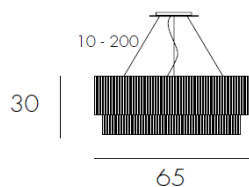

H654 blanc/or