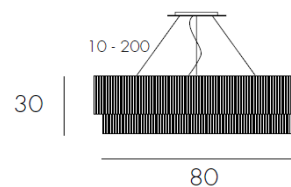

H653 blanc/or

RONDE suspensions / pendants

Suspensions en ruban blanc ou ivoire et éclairage LED. Alimentation ON/OFF 0-10V. Câble d'alimentation transparent

Pendants in white or ivory ribbon, LED lighting. ON/OFF power supply. Transparent power cable.

H660 RONDE Ø 50 cm

Double Flux LEDs - 50W - 2 700 °K - 3 400 Lm* - Compatible variation 0-10V

H660	961,40 €

H630 RONDE Ø 65 cm

Double Flux LEDs - 54W - 2 700 °K - 4 625 Lm* - Compatible variation 0-10V

H630	1 047,95 €

H631 RONDE Ø 80 cm

Double Flux LEDs - 73W - 2 700 °K - 6 250 Lm* - Compatible variation 0-10V

H631	1 300,62 €

H690 RONDE Ø 100 cm

Double Flux LEDs - 90W - 2 700 °K - 7 650 Lm* - Compatible variation 0-10V

H690	1 528,49 €

Options : Variation / Dimming & Câbles

Variation Triac** H630 - H631 - H660	36,41 €
Variation Dali H630 - H631 - H660 - H690	36,41 €
Variation sans fil Bluetooth H630 - H631 - H660 - H690	145,08 €
Câbles 5M	25,70 €
Câbles 8M	69,61 €