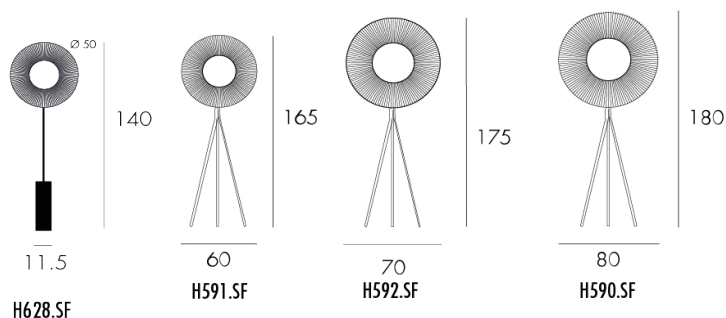

IRIS lampadaires et liseuse / floor and reading lamps

Lampadaires et liseuse en ruban blanc ou ivoire et éclairage LED (single flux ou double flux). Interrupteur/variateur. Piètement en métal noir grainé. Finition identique recto/verso.

Floor and Reading lamps in white or ivory ribbon, LED lighting. Dimming button. Black metal structure. Same finish on both side.

H591 Lampadaire / floor lamp H 165 cm Ø 60 cm

Single Flux LEDs - 32W - 2 700 °K - 3 750 Lm*

H591.SF Single Flux **1 420,92 €**

H592 Lampadaire / floor lamp H 175 cm Ø 70 cm

Single Flux LEDs - 36W - 2 700 °K - 4 500 Lm*

Double Flux LEDs - 60W - 2 700 °K - 6 240 Lm*

H592.SF Single Flux **1 450,02 €**

H592.DF Double Flux **1 547,02 €**

H590 Lampadaire / floor lamp H 180 cm Ø 80 cm

Single Flux LEDs - 42W - 2 700 °K - 5 000 Lm*

Double Flux LEDs - 66W - 2 700 °K - 6 900 Lm*

H590.SF Single Flux **1 755,55 €**

H590.DF Double Flux **1 852,54 €**

H629 Lampadaire / floor lamp H 180 cm Ø 80 cm RGB-W

Lampadaire en ruban blanc et éclairage LED RGB-White

Pilotage par télécommande (variation d'intensité, fading, choix d'une couleur ou du blanc...)

Floor lamp in white ribbon, LED RGB-WHITE lighting. Remote control (light intensity, fading, colour choice ...)

LEDs 65W RGB - White - 2 700 °K

H629 RGB-White **1 934,98 €**

H628 Liseuse / reading lamp Ø 50 cm

Interrupteur-variateur sur piètement en métal laqué noir

Switch dimmer on black metal structure.

Single Flux LED LEDs - 28W - 2 700 °K - 2 800 Lm*

H628.SF Single Flux **1 129,95 €**