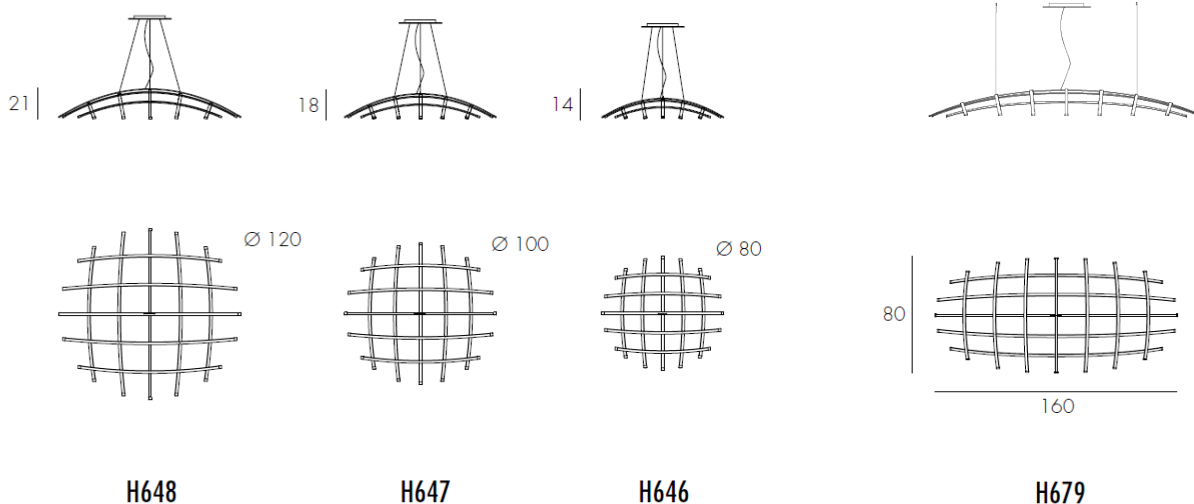

CELESTE suspensions / pendants

Suspensions en aluminium anodisé noir ou or et éclairage LED. Alimentation ON/OFF 0-10V. Câble d'alimentation transparent.
Pendant in black or gold anodised aluminium. Warm white LED lighting (ON/OFF 0-10V dimming). Transparent power cable.

H646 Céleste 80

LED 70 W - 2700°K - 6370 lm* - Compatible variation 0-10V

H646 Noir / black	1 503,37 €
H646 Or / gold	1 653,70 €

H647 Céleste 100

LED 90 W - 2700°K - 8180 lm* - Compatible variation 0-10V

H647 Noir / black	1 779,80 €
H647 Or / gold	1 959,23 €

H648 Céleste 120

LED 110 W - 2700°K - 9800 lm* - Compatible variation 0-10V

H648 Noir / black	2 322,95 €
H648 Or / gold	2 559,61 €

H679 Céleste 160x80

LED 120 W - 2700°K - 10800 lm* - Compatible variation 0-10V

H679 Noir / black	2 322,95 €
H679 Or / gold	2 559,61 €

Options : Variation / Dimming & Câbles

Variation Triac** H646	36,41 €
Variation Dali H646 - H647 - H648 - H679	36,41 €
Variation sans fil Bluetooth H646 - H647 - H648 - H679	145,08 €
Câbles 5M H646 - H647 - H648 - H679	25,70 €
Câbles 8M H646 - H647 - H648 - H679	69,61 €