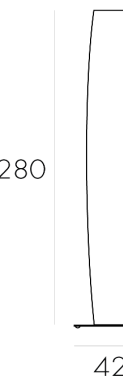

H199 Lampadaire / floor lamp 280 / E27

7 douilles E27 - A titre indicatif : 7 lampes LED 12W/E27 Soit 84W/7000Lm

Socle - Base :	
Acier gris ou noir grainé / grey or black met	1 707,06 €
Inox brossé / stainless steel	1 993,18 €

Options : H161 - H162 - H198 - H199

Variateur à pied / Foot dimmable button **58,32 €**