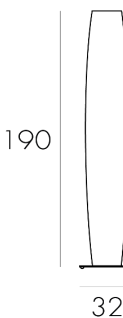

H161 Lampadaire / floor lamp 190 / E27

4 douilles E27 - A titre indicatif : 4 lampes LED 12W/E27 Soit 48W/4000Lm

Socle - Base :	
Acier gris ou noir grainé / grey or black met	834,13 €
Inox brossé / stainless steel	1 013,53 €
Marbre blanc de Carrare / white marble	1 197,85 €
Marbre noir de Marquina / black marble	1 244,41 €