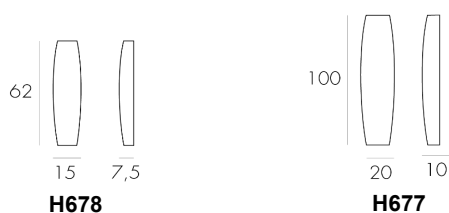

1/2 COLONNE applique / wall-lamps

Applique 1/2 colonne en ruban blanc ou coloré (ivoire, clementine, rouge, ondée)
Wall lamp 1/2 colonne in white or coloured ribbon (ivory, clementine, red, grey)

H678 1/2 colonne LED 62 cm
LEDs - 17W - 2 700 °K - 1 200 Lm*
H678 674,10 €
H677 1/2 colonne LED 100 cm
LEDs - 29W - 2 700 °K - 2 000 Lm*
H677 771,08 €