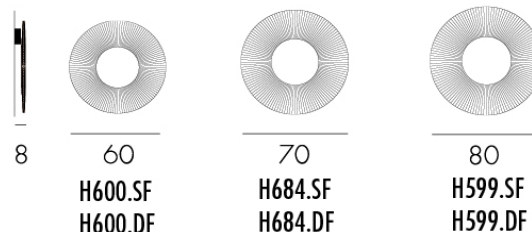

IRIS appliques / wall lamps

Appliques en ruban blanc ou ivoire et éclairage LED (single flux ou double flux). Alimentation ON/OFF 0-10V.
Wall lamp in white or ivory ribbon. Warm white LED lighting (single flux or double flux). ON/OFF 0-10V dimming.

H600 Ø 60 cm

Single Flux LEDs - 32W - 2 700 °K - 3 750 Lm* - Compatible variation 0-10V

H600.SF Single Flux **1 159,05 €**

H684 Ø 70 cm

Single Flux LEDs -36W - 2 700 °K - 4 500 Lm* - Compatible variation 0-10V

Double Flux LEDs - 60W - 2 700 °K - 6 240 Lm* - Compatible variation 0-10V

H684.SF Single Flux **1 328,79 €**

H684.DF Double Flux **1 425,78 €**

H599 Ø 80 cm

Single Flux LEDs - 42W - 2 700 °K - 5 000 Lm* - Compatible variation 0-10V

Double Flux LEDs - 66W - 2 700 °K - 6 900 Lm* - Compatible variation 0-10V

H599.SF Single Flux **1 537,31 €**

H599.DF Double Flux **1 634,31 €**

Options H599 - H600 - H684 / Dimming options

Variation Dali ou Triac** 35,79 €

Variation sans fil Bluetooth 145,08 €