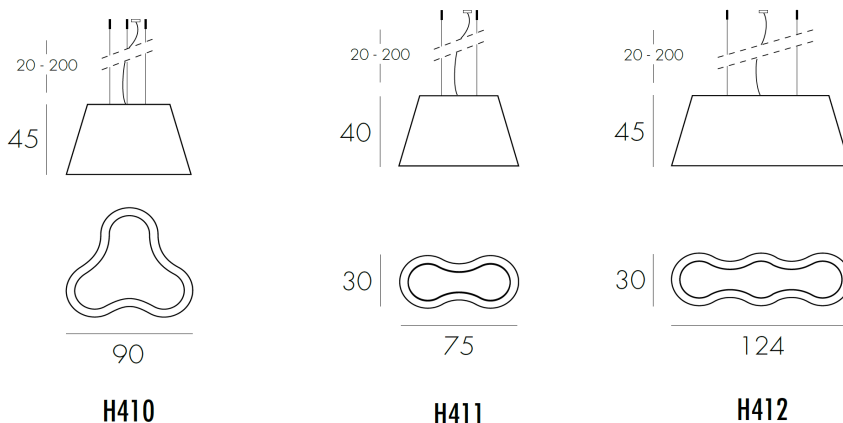

LA SUSPENSION / pendants

Suspensions en tissu ruban blanc ou coloré (ivoire, clementine, rouge, ondé, noir)
Pendants in white or coloured ribbon (ivory, clementine, red, grey, black)

H410 ETOILE

3 douilles E27 - A titre indicatif : 3 lampes LED 12W/E27 Soit 36W/3000Lm

H410	1 449,25 €
Option disque diffusant en plexiglass satiné	
Option with diffusing satined PMMA	246,83 €

Options

Câbles 5M H410	25,70 €
Câbles 8M H410	69,61 €
Câbles 5M H411 - H412	17,13 €
Câbles 8M H411 - H412	46,40 €

H411 2 LAMPES

2 douilles E27 - A titre indicatif : 2 lampes LED 12W/E27 Soit 24W/2000Lm

H411	1 031,63 €

H412 3 LAMPES

3 douilles E27 - A titre indicatif : 3 lampes LED 12W/E27 Soit 36W/3000Lm

H412	1 400,07 €