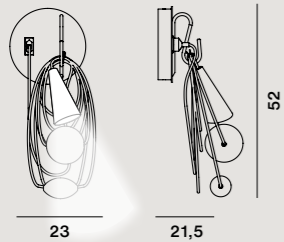

Collection →