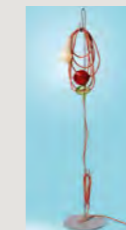

Emerald King
rot / weiß Kabe

Collection →

p. 024

p. 164