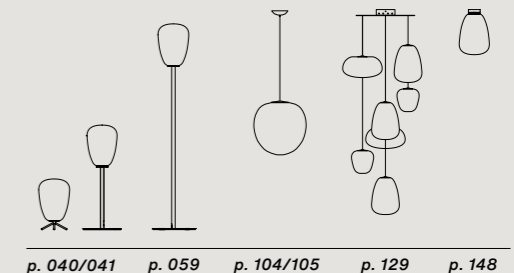

Collection →