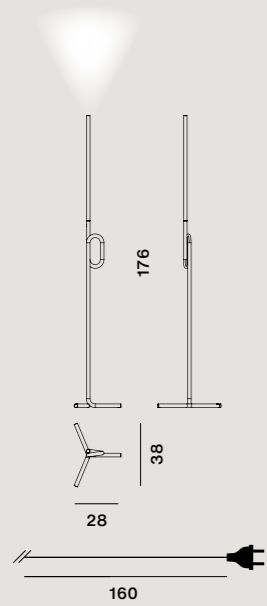

Collection →

p. 177