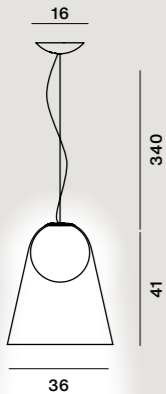

Eugeni Quitllet, 2017

	farben	artikelnr	€ ohne Mehrwertsteuer
Satellight	bianco/trasparente	FN285007-3_15	739,00
Satellight MyLight **	bianco/trasparente	FN285007ML_15	844,00
Satellight h. 10 m *	bianco/trasparente	FN285007-10_15	787,00

Mundgeblasenes Kristallglas und ummanteltes satiniertes Glas geätzt

LED retrofit inbegriffen
21W E27 2700 K
2451 lm CRI>80
Dimmbar mit TRIAC-Technologie

MyLight-Version
Dimmbar über Bluetooth durch das mitgelieferte Casambi-Gerät

⚡ CE IP 20

Farben:
bianco/trasparente

Gewicht:
Netto kg 5,50

*

Auf Anfrage:
Lieferzeit mit Verkaufsabteilung prüfen

**

Verfügbar solange der Vorrat reicht

Mehrfach-Baldachin
→ Details s. 129

Dezentralisierungssatz
→ Details s. 135

LED und Dimmbarkeit
→ Details auf s. 195

MyLight collection
→ Details s. 194

Collection →