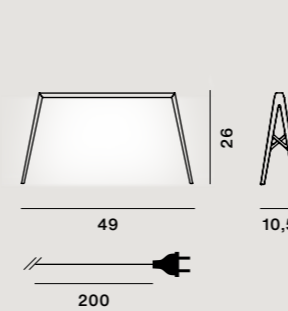

farben	artikelnr	€ ohne Mehrwertsteuer
<i>Bridge 1</i>	rosso scuro	FN3200T100-63E00	286,00
	ottone	FN3200T100-74E00	367,00
<i>Bridge 2</i>	rosso scuro	FN3200T200-63E00	264,00
	ottone	FN3200T200-74E00	334,00

Lasergeschnittenes, gebogenes und lackiertes Metall

Farben:
rosso scuro, ottone

Gewicht:
Bridge 1
Netto kg 0,40

Bridge 2
Netto kg 0,35

LED Inbegriffen

Bridge 1
6,2 W 2700K
800 lm* Cri>90

Bridge 2
3,4W 2700K
340 lm* Cri>90

*Lumen zu bestätigen

Näherungssensor-Schalter an der Leuchte

☐ CE IP 20

Bridge 1