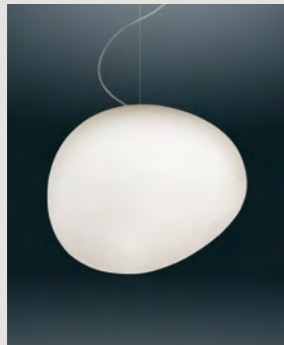

p. 145

p. 166

Ludovica + Roberto Palomba, 2007

	farben	artikelnr	€ ohne Mehrwertsteuer
Gregg grande	bianco	FN1680071E_10	584,00
	** oro/bianco	FN1680071EG_10	630,00
	** grafite/bianco	FN1680071EN_10	
Gregg grande MyLight	** bianco	FN1680071EML_10	683,00
	** oro/bianco	FN1680071EMG_10	729,00
	** grafite/bianco	FN1680071EMN_10	
Gregg media	bianco	FN168007E_10	362,00
	** oro/bianco	FN168007EG_10	408,00
	** grafite/bianco	FN168007EN_10	
Gregg media MyLight	** bianco	FN168007EML_10	461,00
	** oro/bianco	FN168007EMG_10	507,00
	** grafite/bianco	FN168007EMN_10	
Gregg midi	bianco	FN168037E_10	314,00
Gregg piccola	bianco	FN1680072R2_10	175,00