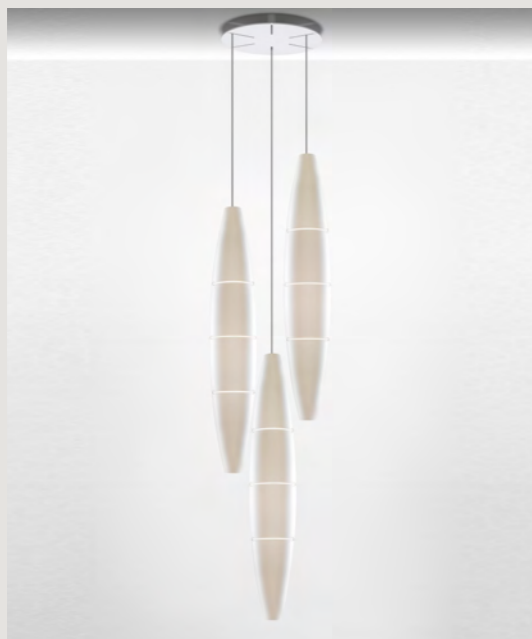

Rosoni multipli / *Multiple canopies*

Gregg piccola

Gem

Havana

Tress media

Rosoni multipli / *Multiple canopies*

Plass media