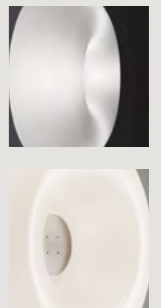

Double

Parete / Wall

Valerio Bottin, 1996

	farben	artikelnr.	€ ohne Mehrwertsteuer
Double	bianco	FN069005_11	301,00

Mundgeblasenes ummanteltes Glas und lackiertes Metall

Farben: bianco

Gewicht: Netto kg 2,00