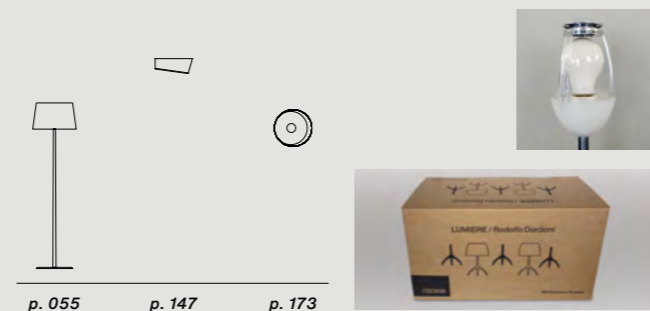

Collection →