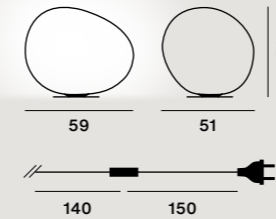

Luca Nichetto, 2015

	farben	artikelnr.	€ ohne Mehrwertsteuer
Plass media on/off	grigio	FN2240012_25	448,00
	azzurro	FN2240012_30	
Plass media mit Dimmer	grigio	FN2240012D_25	474,00
	azzurro	FN2240012D_30	

Im Rotationsverfahren geformtes Polycarbonat und lackiertes Stahl

Farben: grigio, azzurro

Gewicht: Netto kg 4,00

Leuchtmittel nicht inbegriffen → Details s. 196

Plass media
Max 1x150W E27

Transparentes Kabel

☐ CE IP 20

Bitte überprüfen Sie die Kompatibilität des von Ihnen ausgewählten Leuchtmittels mit den Watt-Bereichen des Dimmers, die auf dem Dimmer selbst je nach Lichtquellenart angegeben sind.

Collection →

p. 102 p. 103 p. 103

Ludovica + Roberto Palomba, 2011

	farben	artikelnr.	€ ohne Mehrwertsteuer
Poly Gregg X-large	bianco	FN2180030_10	396,00
Poly Gregg grande	bianco	FN2180130_10	308,00
Poly Gregg media	bianco	FN2180230_10	217,00

Im Rotationsverfahren geformtes Polyethylen

Farben: bianco

Gewicht: **X-large**
Netto kg 4,30

Leuchtmittel nicht inbegriffen → Details s. 196

X-large / grande
Max 1x25W E27

grande
Netto kg 3,60

media
Max 1x15W E27

media
Netto kg 1,60

Transparentes Kabel

☐ CE IP 20

X-large

grande

media

Collection →

p. 026/027 p. 053 p. 094/095 p. 129 p. 146 p. 168-169 p. 183 p. 189 p. 193