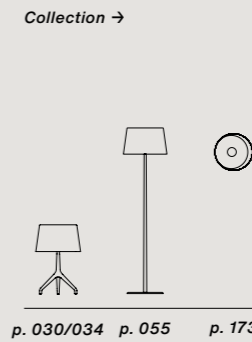

Ludovica e Roberto Palomba, 2007

	farben	artiklelnr.	€ ohne Mehrwertsteuer
Gregg grande	bianco	FN1680081_10	510,00
Gregg media	bianco	FN168005R1_10	344,00
Gregg midi	bianco	FN168035E_10	264,00
Gregg piccola	bianco	FN1680052R1B10	114,00

Mundgeblasenes ummanteltes säuregeätztes Glas und ABS

Gregg grande/media LED retrofit inbegriffen
1x18W E27 2700K
2452 lm CRI>80

IP 20

Gregg midi LED retrofit inbegriffen
1x6,5W E14 2700K
806 lm CRI>80

IP 20

Gregg piccola
Max 1x8W G9

Glas Farben:
bianco

Gewicht:
Gregg grande
Netto kg 5,10

Gregg media
Netto kg 2,00

Gregg midi
Netto kg 1,60

Gregg piccola
Netto kg 0,60

Gregg piccola
Leuchtmittel nicht inbegriffen
→ Details s. 196

Rodolfo Dordoni, 2010

	farben	artiklelnr.	€ ohne Mehrwertsteuer
Lumiere XXL G9	bianco	FN191005E_11	451,00
	grigio	FN191005E_24	499,00
Lumiere XXS G9	bianco	FN191025E_11	374,00
	grigio	FN191025E_24	398,00

Mundgeblasenes ummanteltes Glas und lackiertes Metall

Lumiere XXL G9
max 4x8W G9

Lumiere XXS G9
max 3x8W G9

IP 20

Farben:
bianco, grigio freddo

Gewicht:
Lumiere XXL
Netto kg 3,40

Lumiere XXS
Netto kg 1,80

Leuchtmittel nicht inbegriffen
→ Details s. 196