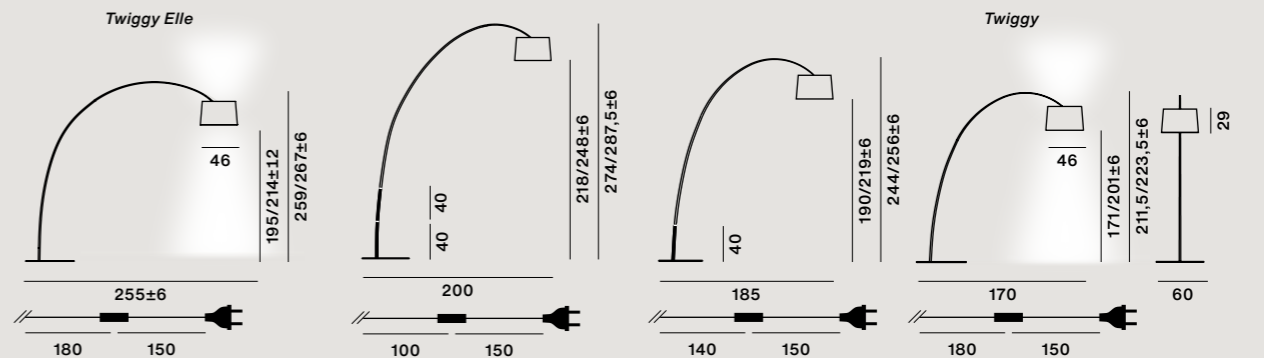

Marc Sadler, 2006 - 2020

	farben	artikelnr.	€ ohne Mehrwertsteuer
Twiggy Elle	bianco	FN159013_10	1.730,00
	nero	FN159013_20	
	greige	FN159013_25	
	cremisi	FN159013_67	
	grafite	FN159013_22	
Twiggy Elle MyLight	bianco	FN159013ML_10	1.856,00
	nero	FN159013ML_20	
	greige	FN159013ML_25	
	cremisi	FN159013ML_67	
	grafite	FN159013ML_22	
Twiggy Elle MyLight tunable white	bianco	FN159013TW_10	1.895,00
	nero	FN159013TW_20	
	greige	FN159013TW_25	
	cremisi	FN159013TW_67	
	grafite	FN159013TW_22	

Glasfaser-Verbundmaterial, PMMA, Polycarbonat, lackiertes Metall und Aluminium

LED inbegriffen
28W 2700 K 3840 lm CRI>90

Twiggy MyLight
Dimmbar über Bluetooth mit Casambi App »

Twiggy MyLight tunable white
2700 - 5000 K
Dimmbar über Bluetooth mit Casambi App »

Dimmer inbegriffen

Transparentes Kabel

CE IP 20

(tunable white)

Farben:
bianco, nero, greige,
cremisi, grafite

Gewicht:
Netto kg 17,10

Dieses Produkt enthält ein Leuchtmittel mit Energieeffizienz Klasse D

MyLight collection
→ Details s. 194

Collection →

Marc Sadler, 2006 - 2020

	farben	artikelnr.	€ ohne Mehrwertsteuer
Twiggy Wood	nero	FN159003W1_50	1.686,00
	greige	FN159003W2_50	
Twiggy Wood MyLight	nero	FN159003WM1_50	1.789,00
	greige	FN159003WM2_50	
Twiggy Wood MyLight tunable white	nero	FN159003WT1_50	1.828,00
	greige	FN159003WT2_50	
Twiggy Elle Wood	nero	FN159013W1_50	1.730,00
	greige	FN159013W2_50	
Twiggy Elle Wood MyLight	nero	FN159013WM1_50	1.856,00
	greige	FN159013WM2_50	
Twiggy Elle Wood MyLight tunable white	nero	FN159013WT1_50	1.895,00
	greige	FN159013WT2_50	

Überlappenden Blättern aus gebleichtem Eiche, Glasfaser-Verbundmaterial, PMMA, Polycarbonat und Aluminium

LED inbegriffen
28W 2700 K 3840 lm CRI>90

Twiggy MyLight
Dimmbar über Bluetooth mit Casambi App »