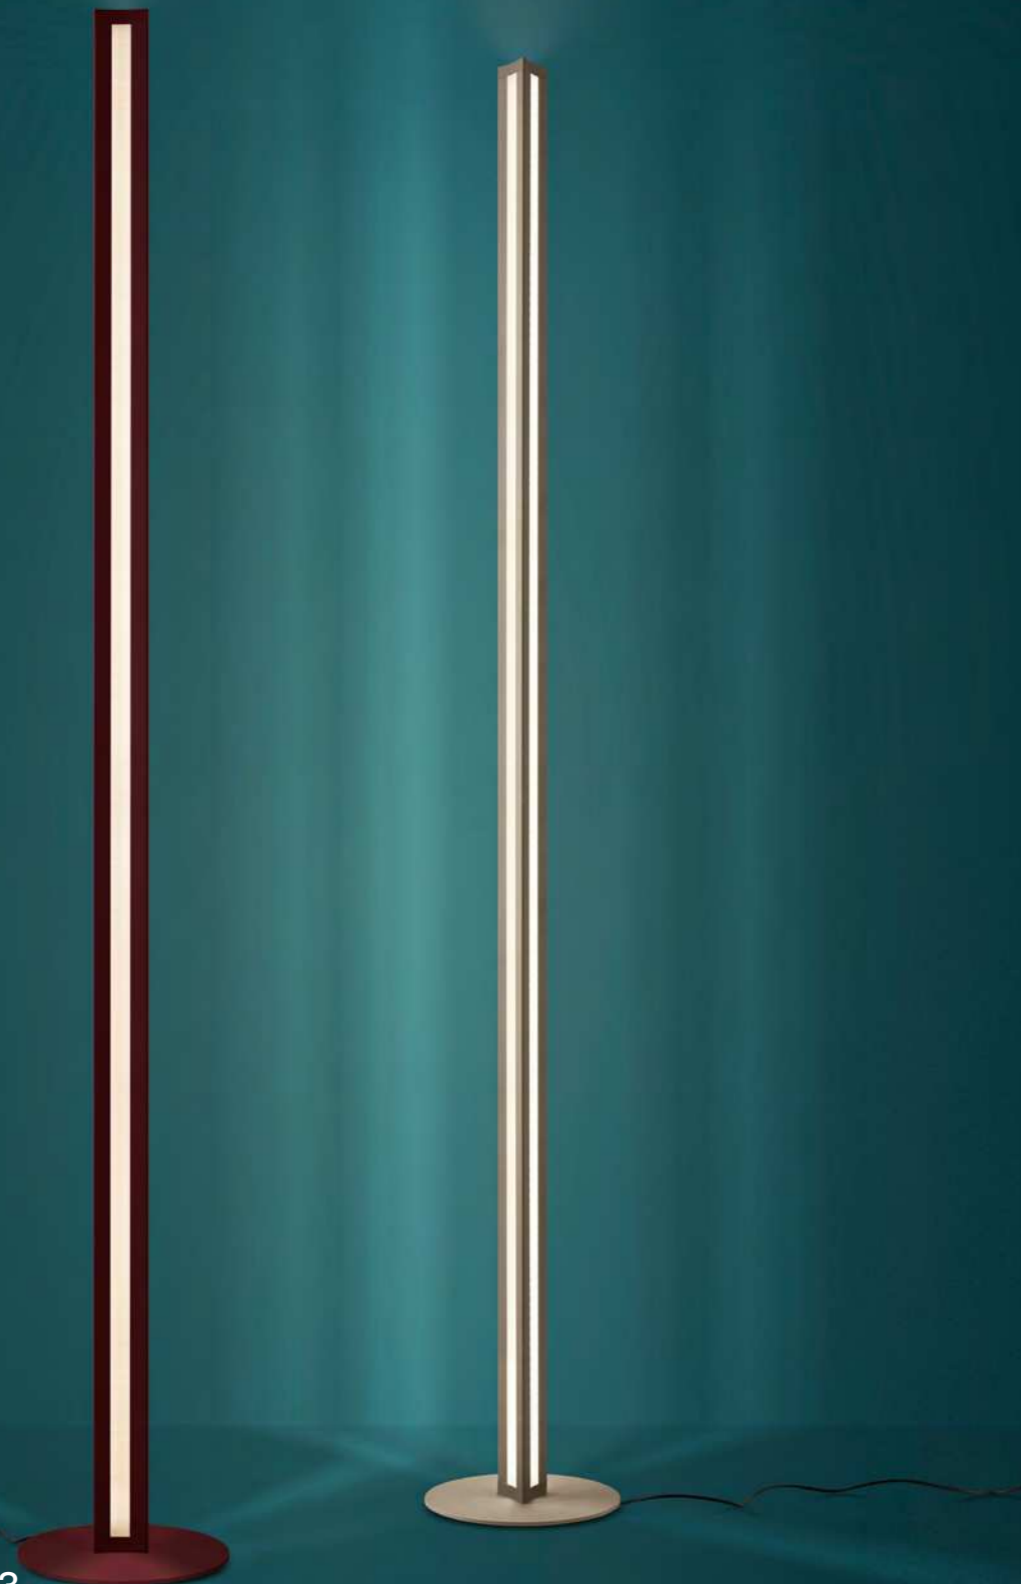

Chiaroscuro

Alberto + Francesco Meda

→ Technical info p. 049

Index

Terra / Floor

046	Birdie	058	Orbital
047	Birdie Easy	059	Rituals
048	Caboche Plus	060	Tobia
049	Chiaroscuro	061	Tress
050	Dolmen	062	Tuareg
051	Filo	063	Twice as Twiggy
052	Gem	064	Twiggy
053	Gregg	065	Twiggy LED
054	Havana	066	Twiggy Elle
055	Lumiere XXL	067	Twiggy Wood
056	Magneto	068	Twiggy lettura
057	Mite	069	Uptown

Terra