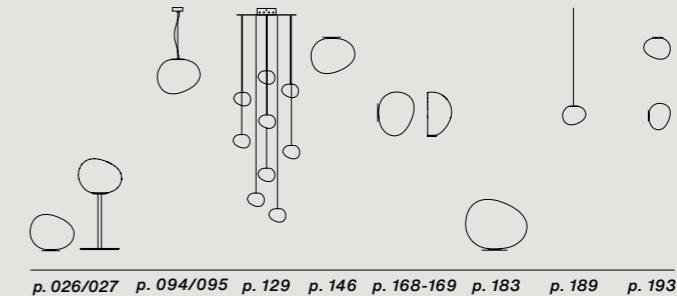

Collection →