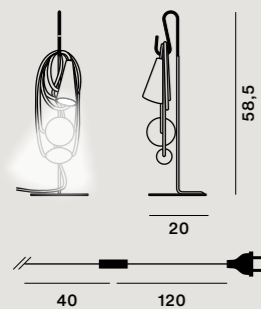

farben	artikelnr	€ ohne Mehrwertsteuer
Filo	amethyst queen	FN289001_01	385,00
	teodora	FN289001_04	
	southern talisman	FN289001_05	
	ruby jaypure	FN289001_06	
	emerald king	FN289001_08	
	** eastern coral	FN289001_02	
	** koh-i-noor	FN289001_03	
	** izmir	FN289001_07	

Porzellan, Textilkabel, Mundgeblasenes Glas und lackiertes Metall

LED retrofit inbegriffen
4W G9 3000 K
400 lm CRI>80

Spezialverpackungen

☑ CE IP 20

Farben:

Amethyst Queen weiß / schwarzes Kabel
Teodora ölgrün Kabel

Gewicht:
Netto kg 4,20

**
Verfügbar solange der Vorrat reicht

Southern Talisman Bordeaux Kabel
Ruby Jaypure ölgrün Kabel

Emerald King rot / weiß Kabel

Eastern Coral ** fluo orange Kabel

Koh-i-noor ** fluo orange Kabel

Izmir ** fluo Fuchsia Kabel

Collection →