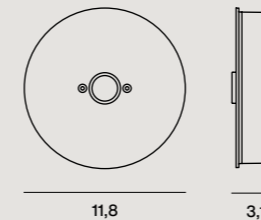

Kit M

Kit B	artikelnr	€ ohne Mehrwertsteuer
	FNKIT_DEC_B	32,00

Baldachin-Dezentralisierungssatz für Stahlseile umfasst 3 Seilhalterungen. Gebürstetes metall.

Für die Modelle: Allegretto, Allegro, Big Bang, Buds, Caboche Plus, Chouchin, Chouchin Reverse, Gem, Gregg grande/media, Le Soleil, Nuée, Plass grande, Plass media, Rituals, Rituals XL, Satellight, Spokes, Sun-Light of Love, Supernova, Tartan, Tonda, Twice as Twiggy, Tress grande/media/piccola.

Gewicht:
Netto kg 0,01

Kit C	artikelnr	€ ohne Mehrwertsteuer
	FNKIT_DEC_C	39,00

Baldachin-Dezentralisierungssatz für selbsttragendes Stromkabel. Verchromtes metall.

Für die Modelle: Aplomb, Aplomb Large, Aplomb mini, Birdie, Bump, Giga-Lite, Gregg piccola/MDI, Havana, Tite, Tress grande LED, Tress mini, Twiggy, Twiggy wood.

Gewicht:
Netto kg 0,01

Kit M	artikelnr	€ ohne Mehrwertsteuer
	FNKIT_DEC_M	100,00

Baldach. f. elekt. Dezentralisierung bis zu 4 Leuchten
Der Kit M enthält nur das Baldachin, für Zusammenstellungen gemäß Foto muss die benötigte Anzahl von Kit B oder Kit C bestellt werden. Lackierter Stahl.

Für die Modelle: Aplomb, Aplomb mini, Arumi, Birdie, Buds*, Bump, Chouchin*, Chouchin Reverse*, Chouchin mini, Gem, Gregg*, Havana, Plass media, Rituals, Rituals XL*, Satellight, Tartan*, Tite, Tress*, Twiggy.
* LED Version ausgeschlossen.

Gewicht:
Netto kg 0,01