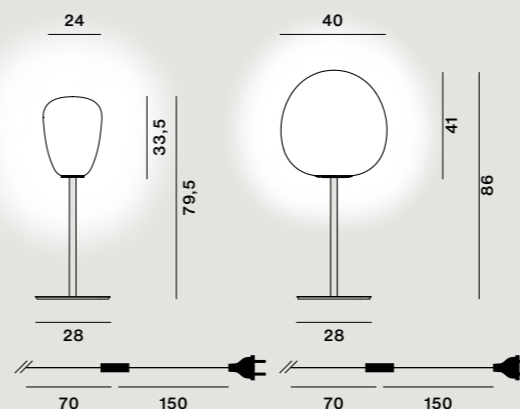

farben	artiklelnr.	€ ohne Mehrwertsteuer
<i>Rituals 1 tavolo alta</i>	**bianco/bianco	FN244021EB_10	648,00
	**oro/bianco	FN244021EG_10	785,00
	**grafite/bianco	FN244021EN_10	
<i>Rituals XL tavolo alta</i>	**bianco/bianco	FN244024EB_10	763,00
	**oro/bianco	FN244024EG_10	901,00
	**grafite/bianco	FN244024EN_10	

Mundgeblasenes, ummanteltes satiniertes, graviertes Glas und lackiertes Metall

Glas Farben: bianco

Gewicht: *Rituals 1 tavolo alta* Netto kg 8,20

Leuchtmittel nicht inbegriffen → Details s. 196

Max 1x57W E27
Dimmer inbegriffen

Rituals XL tavolo alta Netto kg 10,20

**
Verfügbar solange der Vorrat reicht

Transparentes Kabel

Gestell Farben: bianco, oro, grafite

☐ CE ⚡ IP 20

Bitte überprüfen Sie die Kompatibilität des von Ihnen ausgewählten Leuchtmittels mit den Watt-Bereichen des Dimmers, die auf dem Dimmer selbst je nach Lichtquellenart angegeben sind.

Rituals 1 tavolo alta

Rituals XL tavolo alta