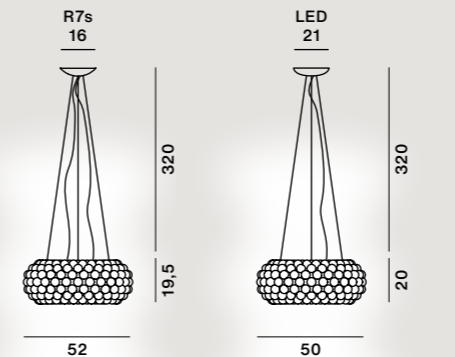

Patricia Urquiola con Eliana Gerotto, 2005-2021

PMMA, Stahl, Polycarbonat und Aluminium

Caboche Plus grande LED Inbegriffen
28W 2700 K
3850 lm CRI>90
Dimmbare Version
mögliche Konfigurationen:
On-Off/Push/DALI

MyLight-Version
Dimmbar über Bluetooth mit Casambi

MyLight-Version Tunable White
28W 3840 lm
2700-5000 K CRI>90

CE IP 20

	farben	artikelnr	€ ohne Mehrwertsteuer
Caboche Plus grande	trasparente	FN311017_16	2.395,00
	grigio	FN311017_25	
Caboche Plus grande dimmbar	trasparente	FN311017D_16	2.488,00
	grigio	FN311017D_25	
Caboche Plus grande MyLight	trasparente	FN311017ML_16	2.488,00
	grigio	FN311017ML_25	
Caboche Plus grande MyLight Tunable White	trasparente	FN311017TW_16	2.541,00
	grigio	FN311017TW_25	
Caboche Plus grande h. 10 m *	trasparente	FN311017-10_16	2.658,00
	grigio	FN311017-10_25	
Caboche Plus grande dimmbar h. 10 m *	trasparente	FN311017D-10_16	2.751,00
	grigio	FN311017D-10_25	
Caboche Plus grande MyLight h. 10 m *	trasparente	FN311017ML-1016	2.751,00
	grigio	FN311017ML-1025	
Caboche Plus grande MyLight Tunable White h. 10 m *	trasparente	FN311017TW-1016	2.804,00
	grigio	FN311017TW-1025	

Farben:
trasparente, grigio

Gewicht:
Netto kg 17,00

Dieses Produkt enthält ein Leuchtmittel mit Energieeffizienz Klasse E

Dezentralisierungssatz
→ Details s. 135

LED und Dimmbarkeit
→ Details auf s. 195

MyLight collection
→ Details s. 194

*
Auf Anfrage:
Lieferzeit mit Verkaufsabteilung prüfen

Montageanleitung:

tutorial.foscarini.com/CabochePlus

Collection →

p. 023 p. 048 p. 084-086 p. 141 p. 159

Patricia Urquiola con Eliana Gerotto, 2005-2021

PMMA, Stahl, Polycarbonat, Aluminium, geblasenes Glas (R7s)