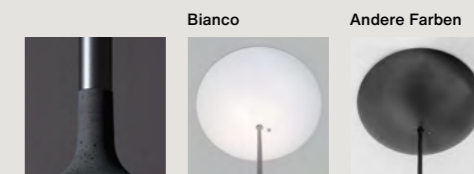

Lucidi e Pevere, 2010

Handgegossenes Beton und Aluminium

Aplomb GU10
Max 1x8W PAR 16

Aplomb G9 **
Max 1x60W

Kabelfarbe
weiss / weiss
andere Farben / schwarz
Ausführung Anthrazit
Anthrazit-Stütze

⊕ CE IP 20

	farben	artikelnr	€ ohne Mehrwertsteuer
Aplomb GU10	bianco	FN195007L-3_10	342,00
	grigio	FN195007L-3_25	
	antracite	FN195007L-3_27	
	marrone	FN195007L-3_52	
	verde	FN195007L-3_43	
	giallo	FN195007L-3_56	
	rosso	FN195007L-3_64	
Aplomb GU10 h. 10 m *	bianco	FN195007L-10_10	393,00
	grigio	FN195007L-10_25	
	antracite	FN195007L-10_27	
	marrone	FN195007L-10_52	
	verde	FN195007L-10_43	
	giallo	FN195007L-10_56	
	rosso	FN195007L-10_64	
Aplomb G9 **	marrone	FN195007R1_52	342,00

Farben:
bianco,
grigio cemento,
antracite, marrone,
verde oliva,
giallo sabbia,
rosso mattone

Gewicht:
Netto kg 1,90

*
Auf Anfrage:
Lieferzeit mit
Verkaufsabteilung
prüfen

**
Verfügbar solange
der Vorrat reicht

Leuchtmittel nicht inbegriffen
→ Details s. 196

Mehrfach-Baldachin
→ Details s. 129

Dezentralisierungssatz
→ Details s. 135

Collection →

p. 076 p. 129 p. 154 p. 188

17

Lucidi e Pevere, 2016

Handgegossenes Beton, Aluminium und Polycarbonat

LED Inbegriffen
11,7W 2700 K
1279 lm CRI>90
Dimmbare Version
mögliche Konfigurationen:
On-Off/Push/DALI

Version MyLight
Dimmbar über Bluetooth mit
Casambi App 📱

Kabelfarbe
weiss / weiss
andere Farben / schwarz

⊕ CE IP 20