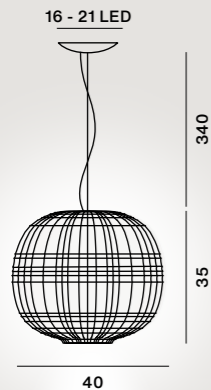

Collection →

p. 149