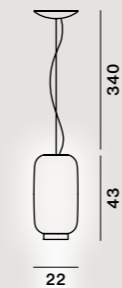

Chouchin 2
16 - 21 LED