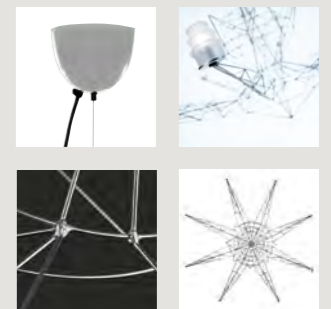

Le Soleil

Sospensione / Suspension

Vincente Garcia Jimenez, 2009

	farben	artikelnr	€ ohne Mehrwertsteuer
Le Soleil	bianco	FN181007_10	612,00
Le Soleil LED	bianco	FN181007L_10	641,00
Le Soleil LED dimmbar	bianco	FN181007LD_10	738,00
Le Soleil h. 10 m *	bianco	FN181007-10_10	696,00
Le Soleil LED h. 10 m *	bianco	FN181007L-10_10	725,00
Le Soleil LED dimm. h. 10 m *	bianco	FN181007LD-1010	822,00

Spritzgegossener Polycarbonat und lackiertes Metall

Le Soleil
Max 3x70W E27 +
1x75W GU10 PAR 16

Le Soleil LED
Inbegriffen 46W 2700 K
4460 lm CRI>90
Dimmbare
mögliche Konfigurationen:
On-Off/Push/DALI

IP 20

Farben:
bianco

Gewicht:
Netto kg 5,30

*

Auf Anfrage:
Lieferzeit mit
Verkaufsabteilung
prüfen

Le Soleil LED
Dieses Produkt enthält
ein Leuchtmittel
mit Energieeffizienz Klasse E

Leuchtmittel nicht inbegriffen
→ Details s. 196

Dezentralisierungssatz
→ Details s. 135

LED und Dimmbarkeit
→ Details auf s. 195

Collection →

p. 172

Lightweight

Sospensione / Suspension

Tom Dixon, 1995

	farben	artikelnr	€ ohne Mehrwertsteuer
Lightweight	anodizzato	FN064007-R1_ZI	3.598,00
Lightweight h. 10 m *	anodizzato	FN064007_R1-10Z	3.868,00

Eloxiertes Metall

Max 8x20W G4 12V

IP 20

Farben:
anodizzato

Gewicht:
Netto kg 7,60

*

Auf Anfrage:
Lieferzeit mit
Verkaufsabteilung
prüfen

Leuchtmittel nicht inbegriffen
→ Details s. 196