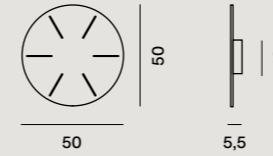

Lackierter Stahl. Farbe: weiss. Max: 30 kg.

⊕ CE IP 20

Buds

Rosoni multipli / Multiple canopies

Accessori / Accessories

Rounder

Länglicher 90 cm

Länglicher 135 cm