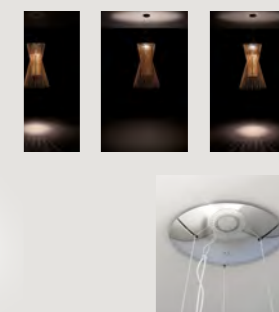

Atelier Oi, 2009

	farben	artikelnr	€ ohne Mehrwertsteuer
<i>Allegretto Ritmico</i>	grafite	FN1690171_20	1.673,00
<i>Allegretto Vivace</i>	rame	FN1690172_80	2.003,00
<i>Allegretto Assai</i>	oro	FN1690173_71	2.297,00
<i>Allegretto Ritmico h. 10 m *</i>	grafite	FN1690171-10_20	1.855,00
<i>Allegretto Vivace h. 10 m *</i>	rame	FN1690172-10_80	2.185,00
<i>Allegretto Assai h. 10 m *</i>	oro	FN1690173-10_71	2.478,00

Lackiertes Aluminium und verchromtes Metall

Max 2x100W E27 PAR 30

Farben:

Allegretto Ritmico grafite,
Allegretto Vivace rame,
Allegretto Assai oro

Gewicht:

Allegretto Ritmico
Netto kg 5,10

Allegretto Vivace
Netto kg 9,10

Allegretto Assai
Netto kg 11,30

Leuchtmittel nicht inbegriffen
→ Details s. 196

Dezentralisierungssatz
→ Details s. 135

*
Auf Anfrage:
Lieferzeit mit Verkaufsabteilung prüfen

Atelier Oi, 2007

	farben	artikelnr	€ ohne Mehrwertsteuer
<i>Allegro Ritmico LED</i>	grafite	FN1690071L_20	3.243,00
<i>Allegro Vivace LED</i>	rame	FN1690072L_80	4.186,00
<i>Allegro Assai LED</i>	oro	FN1690073L_71	6.128,00
<i>Allegro Ritmico</i>	grafite	FN1690071_20	2.867,00
<i>Allegro Vivace</i>	rame	FN1690072_80	3.809,00
<i>Allegro Assai</i>	oro	FN1690073_71	5.752,00
<i>Allegro Ritmico LED h. 10 m *</i>	grafite	FN1690071L-1020	3.411,00
<i>Allegro Vivace LED h. 10 m *</i>	rame	FN1690072L-1080	4.354,00
<i>Allegro Assai LED h. 10 m *</i>	oro	FN1690073L-1071	6.296,00
<i>Allegro Ritmico h. 10 m *</i>	grafite	FN1690071-10_20	3.006,00
<i>Allegro Vivace h. 10 m *</i>	rame	FN1690072-10_80	3.949,00
<i>Allegro Assai h. 10 m *</i>	oro	FN1690073-10_71	5.892,00

Lackiertes Aluminium und verchromtes Metall

Allegro LED inbegriffen
51W 3000 K
5684 lm CRI>90
Dimmbar
mögliche Konfigurationen:
On-Off/Push/DALI

Allegro
Max 1x300W R7s +
1x100W E27 PAR 30

Möglichkeit zweifacher
Schaltung

Farben:

Allegro Ritmico grafite,
Allegro Vivace rame,
Allegro Assai oro

Gewicht: