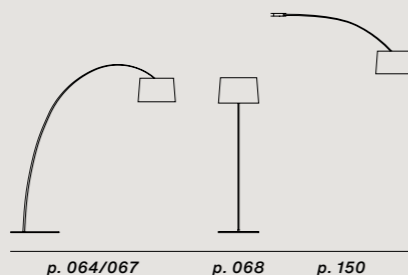

Collection →