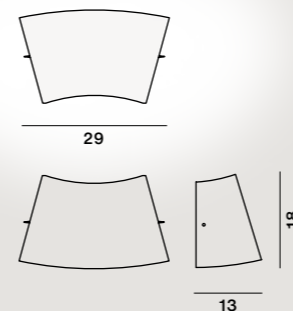

Farben:
bianco, avorio

Gewicht:
Netto kg 0,80

Leuchtmittel nicht inbegriffen
→ Details s. 196

**
Verfügbar solange
der Vorrat reicht

Aplomb

Lucidi e Pevere

→ Technical info p. 188

Index