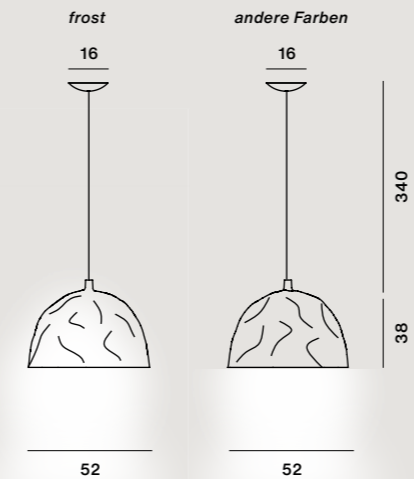

Gewicht:
Netto kg 2,10

*

Auf Anfrage:
Lieferzeit mit
Verkaufsabteilung
prüfen

Leuchtmittel nicht inbegriffen
→ Details s. 196

Dezentralisierungssatz
→ Details s. 135

Rodolfo Dordoni, 2016

Mundgeblasenes
ummanteltes Glas