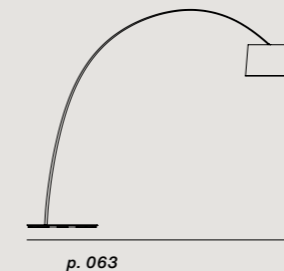

Collection →