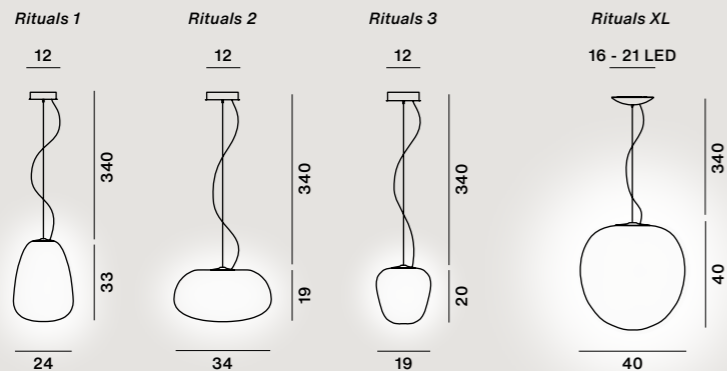

Ludovica + Roberto Palomba, 2013-2014

	FARBEN	ARTIKELNR	€ ohne Mehrwertsteuer
Rituals 1	bianco	FN2440071E_10	428,00
Rituals 2	bianco	FN2440072E_10	428,00
Rituals 3	bianco	FN2440073E_10	365,00
Rituals XL	bianco/bianco	FN2440074E_10	609,00
	** oro/bianco	FN2440074EG_10	657,00
	** grafite/bianco	FN2440074EN_10	
Rituals XL LED	bianco	FN2440074L_10	667,00
Rituals XL LED dimm.	bianco	FN2440074LD_10	729,00

Mundgeblasenes, ummanteltes satiniertes, graviertes Glas und lackiertes Metall

Rituals 1-2-3
Max 1x70W E27

Rituals XL LED retrofit inbegriffen
21W E27 2700 K
2451 lm CRI > 80
Dimmbar mit TRIAC-Technologie

Rituals XL LED Inbegriffen 24W COB
2700 K 2581 lm CRI>90
Dimmbare Version
mögliche Konfigurationen:
On-Off/Push/DALI

IP 20

Glas Farben:
bianco

Gestell Farben XL :
bianco, oro, grafite

Gewicht:
Rituals 1
Netto kg 3,80

Rituals 2
Netto kg 4,00

Rituals 3
Netto kg 1,50

Rituals XL
Netto kg 6,30

Rituals XL LED
Netto kg 6,70

**
Verfügbar solange der Vorrat reicht

Ludovica + Roberto Palomba, 2013-2014

	farben	artikelnr	€ ohne Mehrwertsteuer
Rituals 1 h. 10 m *	bianco	FN2440071E-1010	502,00
Rituals 2 h. 10 m *	bianco	FN2440072E-1010	502,00
Rituals 3 h. 10 m *	bianco	FN2440073E-1010	439,00
Rituals XL h. 10 m *	bianco	FN2440074E10_10	660,00
Rituals XL LED h. 10 m *	bianco	FN2440074L-1010	714,00
Rituals XL LED dimm. h. 10 m*	bianco	FN2440074LD1010	778,00

*
Auf Anfrage:
Lieferzeit mit
Verkaufsabteilung prüfen

Rituals XL LED enthält
ein Leuchtmittel
mit Energieeffizienz Klasse E

Leuchtmittel nicht inbegriffen
→ Details s. 196

Mehrfach-Baldachin
→ Details s. 129

Dezentralisierungssatz
→ Details s. 135

LED und Dimmbarkeit
Rituals XL
→ Details auf s. 195

Collection →

p. 040/041 p. 059 p. 129 p. 148 p. 174/175