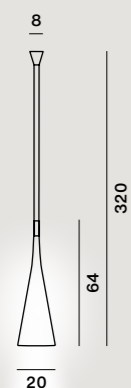

Thermoplastisches Elastomer und Polycarbonat

Farben:
bianco, giallo, arancio

Gewicht:
Netto kg 2,00

Leuchtmittel nicht inbegriffen
→ Details s. 196

Max 1x12W E27
Schalter im inneren des Schlauches

☐ CE ⚡ IP 44