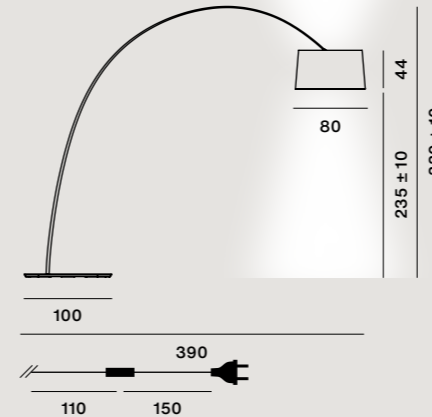

Collection →

p. 121