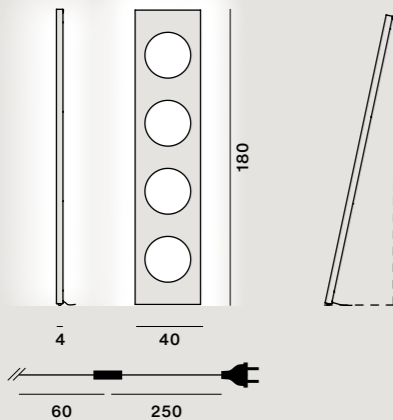

Eloxiertes Aluminium und PMMA

LED inbegriffen
47W 2700 K 6486 lm
CRI>90
Dimmer inbegriffen

Transparentes Kabel

☐ CE IP 20

Farben:
alluminio

Gewicht:
Netto kg 11,00

Dieses Produkt enthält
ein Leuchtmittel
mit Energieeffizienz Klasse E