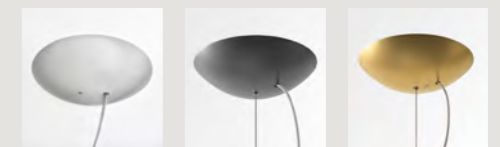

*

Auf Anfrage:
Lieferzeit mit Verkaufsabteilung prüfen

**

Verfügbar solange der Vorrat reicht

Chouchin 1
16 - 21 LED

Chouchin 2
16 - 21 LED

Collection →

Ferruccio Laviani, 1996/2017