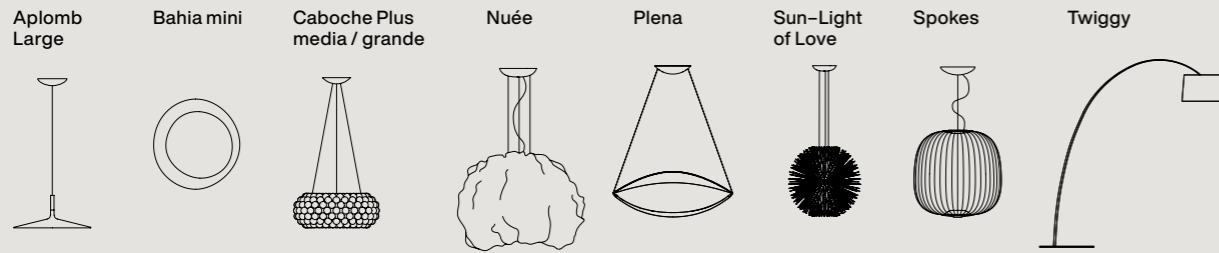

MyLight Collection

Die MyLight Modelle benutzen die intelligente Vorrichtung Casambi, um die Lichtstärke von 100% zur kompletten Ausschaltung zu regeln. Das System ist einfach und benutzerfreundlich. Es sind keine neue Verkabelung, Schalter, Geräte oder Internetverbindung nötig. Man braucht nur die Leuchte zu installieren und über Bluetooth mit Smartphone, Tablet oder anderen Kontrollvorrichtungen zu koppeln (s. unten). Es sind keine weiteren Konfigurierungen durch qualifiziertes Personal nötig.

Tunable White - Caboche Plus und Twiggy
Es ist möglich, nicht nur die Lichtstärke sondern auch die LED Lichtfarbe von 2700 K zu 5000 K zu regeln, und somit von warmen zu kalten über natürlichem Licht und allen mittleren Stufen zu wechseln.

Modelle mit integriertem LED-Modul und Casambi-interface