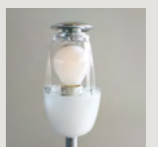

Gestell Farben:
alluminio, cromo nero,
champagne