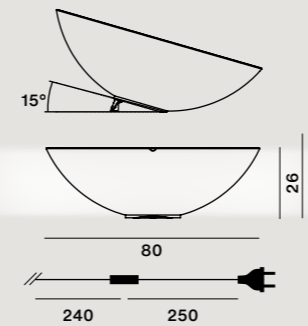

Jozeph Forakis, 2005

	farben	artikelnr.	€ ohne Mehrwertsteuer
Havana Out. terra Bodengruppe	bianco	FN150003_10	738,00
Havana Out. terra Erdspieß	bianco	FN1500031_10	619,00
Havana Out. terra Fuß	bianco	FN1500032_10	661,00
Havana Out. terra bass. Bodengruppe	bianco	FN150004_10	718,00
Havana Out. terra bassa Erdspieß	bianco	FN1500041_10	601,00
Havana Out. terra bassa Fuß	bianco	FN1500042_10	642,00

Im Rotationsverfahren geformtes Polyethylen und lackiertes Metall

Max 1x46W E27

Schwarzes Kabel

☐ CE ⚡ IP 65 - IP 44

Farben: bianco

Gewicht: Bodengruppe Netto kg 5,50

Erdspieß Netto kg 5,20

Fuß Netto kg 10,10

Leuchtmittel nicht inbegriffen → Details s. 196

Jean Marie Massaud, 2011

	farben	artikelnr.	€ ohne Mehrwertsteuer
Solar	marrone	FN228003M	880,00

Im Rotationsverfahren geformtes Polyethylen und lackiertes Metall Oberfläche aus Steinzeug

Max 1x25W E27

Schwenkbar bis 15°

Schwarzes Kabel

☐ CE ⚡ IP 65 - IP 44

Farben: marrone

Gewicht: Netto kg 11,70

Leuchtmittel nicht inbegriffen → Details s. 196