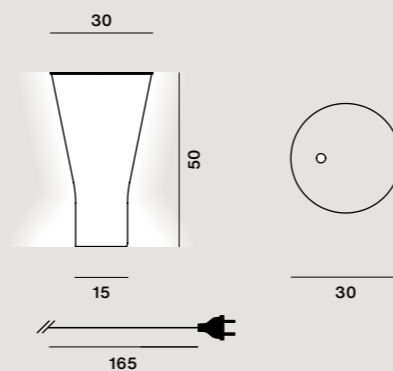

Eugeni Quitllet, 2017

	farben	artikelnr	€ ohne Mehrwertsteuer
Satellight mit touch dimmer	bianco/trasparente	FN285021D_15	530,00
Satellight on/off	bianco/trasparente	FN285021_15	472,00

Mundgeblasenes Kristallglas und ummanteltes satiniertes Glas geätzt und Aluminium

Farben: bianco/trasparente

Gewicht: Netto kg 2,50

Dieses Produkt enthält ein Leuchtmittel mit Energieeffizienz Klasse F

LED inbegriffen
Mid power 8,4W 2700 K
655 lm CRI>80

**
Verfügbar solange der Vorrat reicht

Transparentes Kabel

☐ CE ⚡ IP 20

Collection →

p. 106 p. 176

Ludovica + Roberto Palomba, 2018

	farben	artikelnr	€ ohne Mehrwertsteuer
Soffio	bianco sfumato	FN300001A_10	711,00

Mundgeblasenes Kristallglas und ummanteltes Glas und Aluminium

Farben: trasparente und bianco sfumato

Gewicht: Netto kg 3,10

Dieses Produkt enthält ein Leuchtmittel mit Energieeffizienz Klasse F

LED inbegriffen
13,8 W 2700 K 1300 lm
CRI>80
Integriertem Touchdimmer

Transparentes Kabel

☐ CE ⚡ IP 20