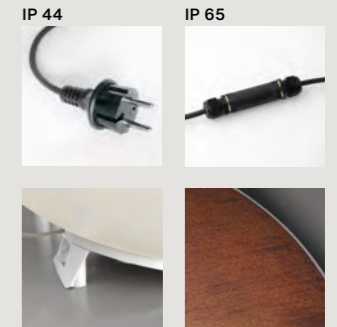

Im Rotationsverfahren geformtes Polyethylen und lackiertes Metall Oberfläche aus Steinzeug

Max 1x25W E27

Schwenkbar bis 15°

Schwarzes Kabel

☐ CE ⚡ IP 65 - IP 44

Farben: marrone

Gewicht: Netto kg 11,70

Leuchtmittel nicht inbegriffen → Details s. 196