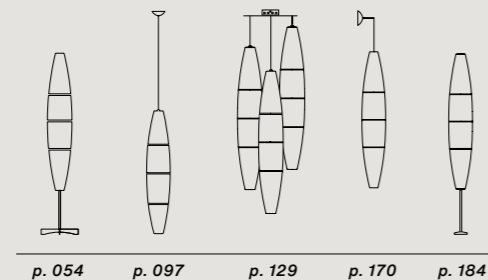

Collection →