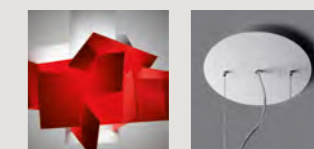

Enrico Franzolini con Vicente Garcia Jimenez, 2005

	farben	artikelnr	€ ohne Mehrwertsteuer
Big Bang LED	bianco	FN151007L_10	1.241,00
	rosso	FN151007L_63	1.373,00
Big Bang LED dimmbar	bianco	FN151007LD_10	1.337,00
	rosso	FN151007LD_63	1.469,00
Big Bang	bianco	FN151007_10	743,00
	rosso	FN151007_63	875,00
Big Bang LED h. 10 m *	bianco	FN151007L-10_10	1.353,00
	rosso	FN151007L-10_63	1.485,00
Big Bang LED dimmbar h. 10 m *	bianco	FN151007LD10_10	1.449,00
	rosso	FN151007LD10_63	1.581,00
Big Bang h. 10 m *	bianco	FN151007_10SP10	855,00
	rosso	FN151007_63SP10	987,00

Methacrylat und lackiertes Aluminium

Big Bang LED inbegriffen
37W 3000 K
3260 lm CRI>90
Dimmbare Version
mögliche Konfigurationen:
On-Off/Push/DALI

Big Bang
Max 1x160W R7s

IP 20

Farben:
bianco, rosso

Gewicht:
Big Bang LED
Netto kg 7,40

Big Bang
Netto kg 5,40

*

Auf Anfrage:
Lieferzeit mit
Verkaufsabteilung
prüfen

Big Bang LED
Dieses Produkt enthält
ein Leuchtmittel
mit Energieeffizienz Klasse F

Big Bang
Leuchtmittel nicht inbegriffen
→ Details s. 196

Dezentralisierungssatz
→ Details s. 135

LED und Dimmbarkeit
→ Details auf s. 195

Collection →

p. 139 p. 156

Enrico Franzolini con Vicente Garcia Jimenez, 2005-2016

	farben	artikelnr	€ ohne Mehrwertsteuer
Big Bang L	bianco	FN151017_10	2.552,00
	rosso	FN151017_63	2.706,00
Big Bang XL	bianco	FN1510072L_10	4.089,00
	rosso	FN1510072L_63	4.710,00
Big Bang L h. 10 m *	bianco	FN151017-10_10	2.642,00
	rosso	FN151017-10_63	2.796,00
Big Bang XL h. 10 m *	bianco	FN1510072L-1010	4.179,00
	rosso	FN1510072L-1063	4.800,00

Methacrylat und lackiertes Aluminium

Big Bang L LED Inbegriffen
58W 3000 K
6084 lm CRI>90
Dimmbar
mögliche Konfigurationen:
On-Off/Push/DALI