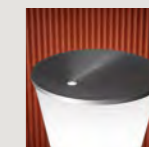

Eugeni Quitllet, 2017

	farben	artikelnr	€ ohne Mehrwertsteuer
Satellight mit touch dimmer	bianco/trasparente	FN285021D_15	530,00
Satellight on/off	bianco/trasparente	FN285021_15	472,00

Mundgeblasenes Kristallglas und ummanteltes satiniertes Glas geätzt und Aluminium

Farben: bianco/trasparente

Gewicht: Netto kg 2,50

Dieses Produkt enthält ein Leuchtmittel mit Energieeffizienz Klasse F

LED inbegriffen
Mid power 8,4W 2700 K
655 lm CRI>80

**
Verfügbar solange der Vorrat reicht

Transparentes Kabel

☐ CE ⚡ IP 20

Collection →

p. 106 p. 176

Ludovica + Roberto Palomba, 2018

	farben	artikelnr	€ ohne Mehrwertsteuer
Soffio	bianco sfumato	FN300001A_10	711,00

Mundgeblasenes Kristallglas und ummanteltes Glas und Aluminium

Farben: trasparente und bianco sfumato

Gewicht: Netto kg 3,10

Dieses Produkt enthält ein Leuchtmittel mit Energieeffizienz Klasse F

LED inbegriffen
13,8 W 2700 K 1300 lm
CRI>80
Integriertem Touchdimmer

Transparentes Kabel

☐ CE ⚡ IP 20