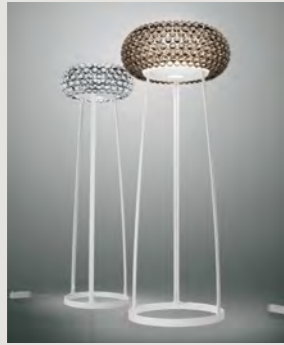

Patricia Urquiola con Eliana Gerotto, 2005

	farben	artikleInr.	€ ohne Mehrwertsteuer
Caboche Plus grande	trasparente	FN311013_16	2.530,00
	grigio	FN311013_25	
Caboche Plus grande MyLight	trasparente	FN311013ML_16	2.632,00
	grigio	FN311013ML_25	
Caboche Plus media	trasparente	FN311003_16	1.430,00
	grigio	FN311003_25	
Caboche Plus media MyLight	trasparente	FN311003ML_16	1.532,00
	grigio	FN311003ML_25	

PMMA, Polycarbonat, Aluminium und lackiertes Metall

Farben: trasparente, grigio

Gewicht: **Caboche grande** Netto kg 23,90

Caboche media Netto kg 11,80

Dieses Produkt enthält ein Leuchtmittel mit Energieeffizienz Klasse D

Caboche Plus grande
LED inbegriffen
28W 2700 K
3850 lm CRI > 90
Dimmer inbegriffen

Caboche Plus media
23W 2700 K
3200 lm CRI > 90
Dimmer inbegriffen

Caboche Plus MyLight
Dimmbar über Bluetooth mit Casambi App

Transparentes Kabel

CE IP 20