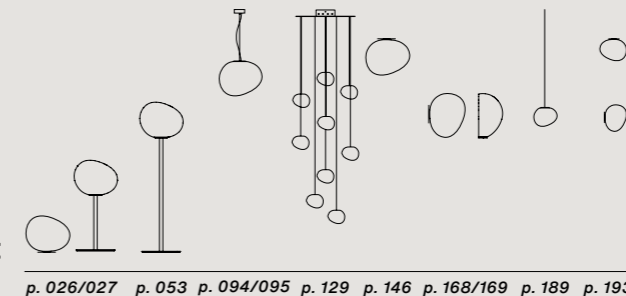

farben	artikelnr.	€ ohne Mehrwertsteuer
<i>Gregg Outdoor X-large</i>	bianco	FN218003_10	369,00
<i>Gregg Outdoor grande</i>	bianco	FN218013_10	281,00
<i>Gregg Outdoor media</i>	bianco	FN218023_10	216,00

Im Rotationsverfahren
geformtes Polyethylen und
lackiertes Metall

Farben:
bianco

Gewicht:
X-large
Netto kg 4,30

Leuchtmittel nicht inbegriffen
→ Details s. 196

X-large / grande
Max 1x25W E27

grande
Netto kg 3,60

media
Max 1x15W E27

media
Netto kg 1,60

Schwarzes Kabel

CE IP 65 - IP 44

Collection →