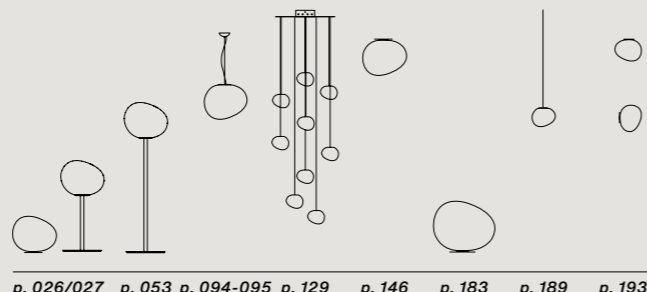

p. 026/027 p. 053 p. 094-095 p. 129 p. 146 p. 183 p. 189 p. 193

Ludovica + Roberto Palomba, 2007 - 2019