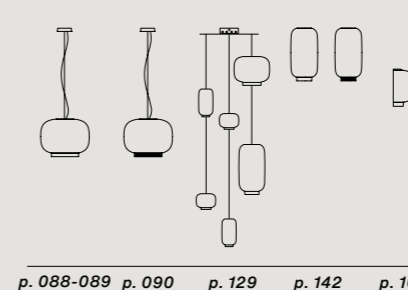

*

Auf Anfrage:
Lieferzeit mit Verkaufsabteilung prüfen

**

Verfügbar solange der Vorrat reicht

Chouchin 1
16 - 21 LED

Chouchin 2
16 - 21 LED

Collection →

Ferruccio Laviani, 1996/2017