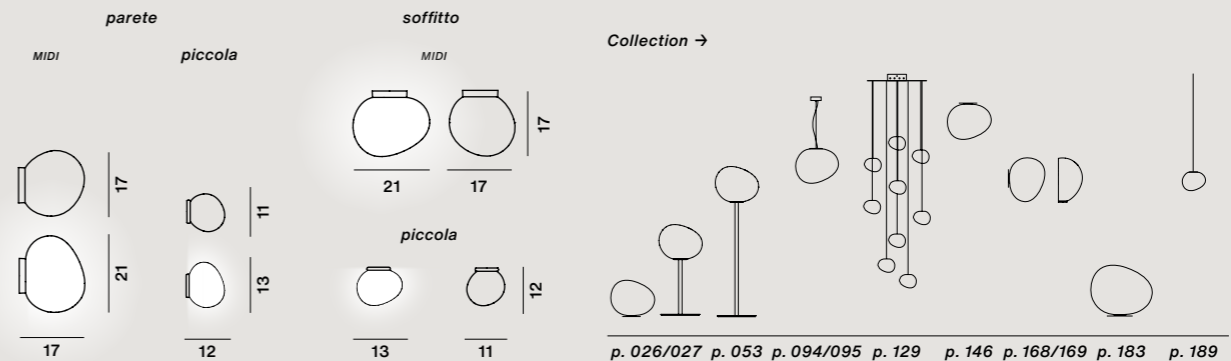

Lagranja Design, 2005

	farben	artikleNr.	€ ohne Mehrwertsteuer
Uto	bianco	FN142000_10	411,00
	giallo	FN142000_50	
	arancio	FN142000_53	

Thermoplastisches Elastomer und Polycarbonat

Max 1x12W E27

Schalter im inneren des Schlauches

☐ CE ⚡ IP 44

Farben: bianco, giallo, arancio

Gewicht: Netto kg 2,00

Leuchtmittel nicht inbegriffen → Details s. 196

Collection →

p. 124

Ludovica + Roberto Palomba, 2017

	farben	artikleNr.	€ ohne Mehrwertsteuer
Gregg Outdoor MIDI	bianco	FN1680053R1_10	261,00
Gregg Outdoor piccola	bianco	FN168025W_10	131,00

Mundgeblasenes ummanteltes säuregeätztes Glas und lackiertes Metall oder Polycarbonat

Glas Farben: bianco

Gewicht: Gregg MIDI Netto kg 1,60

Dieses Produkt enthält ein Leuchtmittel mit Energieeffizienz Klasse G

Gregg MIDI ^{LED}
LED inbegriffen
8W 2700 K
635 lm CRI>90
Dimmbar mit TRIAC-Technologie

☐ CE ⚡ IP 44

Gregg piccola Netto kg 0,60

LED und Dimmbarkeit → Details auf s. 195

Gregg piccola
Max 1x8W LED retrofit G9

☐ CE ⚡ IP 44