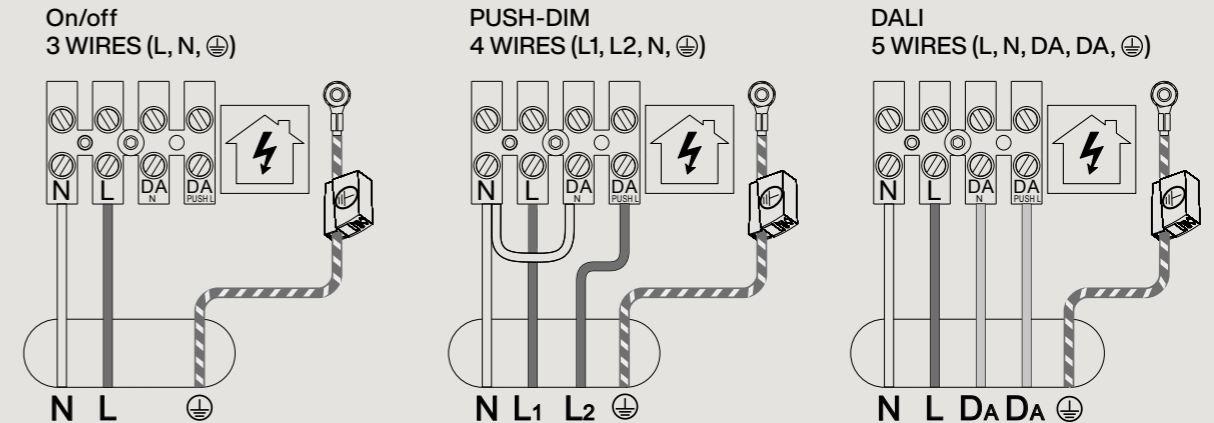

LED und Dimmbarkeit

Ersatzteile für Modelle mit integrierter LED Quelle
Bei folgenden Modellen können die LED Module durch qualifiziertes Personal vor Ort ausgetauscht werden, die Ersatzteile sind bei Foscarini erhältlich: Allegro, Aplomb Large, Bahia, Bahia mini, Big Bang, Big Bang L, Big Bang XL, Caboche Plus, Chouchin, Chouchin Reverse, Gem, Gregg media, Lake, Le Soleil, Rituals XL, Satellight, Tartan, Tress grande, Tuareg, Twiggy, Twice as Twiggy.

Dimmbarkeit
Folgende Modelle können On/Off – Push – DALI konfiguriert werden: Allegro, Aplomb Large, Bahia, Bahia mini, Big Bang, Big Bang L, Big Bang XL, Buds mit integriertem LED, Caboche Plus grande e media, Chouchin, Chouchin Reverse mit integriertem LED, Dolmen, Gregg grande, Gregg media mit integriertem LED, Le Soleil, Lumiere XXL/S, Plena, Rituals XL mit integriertem LED, Spokes 1, Spokes 2, Spokes 3, Tartan mit integriertem LED, Tress grande, Troag, Twice as Twiggy, Twiggy Wood.