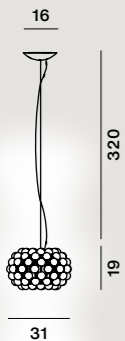

31

Collection →