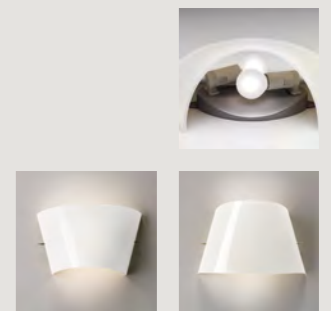

Farben:
bianco, avorio

Gewicht:
Netto kg 0,80

Leuchtmittel nicht inbegriffen
→ Details s. 196

**
Verfügbar solange
der Vorrat reicht

Aplomb

Lucidi e Pevere

→ Technical info p. 188

Index