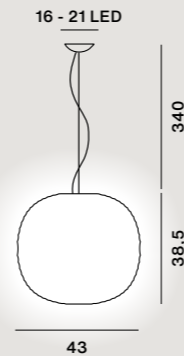

Ferruccio Laviani, 1996/2017

	farben	artikeInr.	€ ohne Mehrwertsteuer
Dolmen **	**alluminio	FN280007_25	1.595,00
	**arancio	FN280007_14	

Eloxiertes Aluminium und PMMA

LED inbegriffen
47W 2700 K
6486 lm CRI>90
Dimmbar
mögliche Konfigurationen:
On-Off/Push/DALI
Ⓢ Ⓢ IP 20

Farben:
alluminio, arancio

Gewicht:
Netto kg 12,50

Dieses Produkt enthält ein Leuchtmittel mit Energieeffizienz Klasse E

LED und Dimmbarkeit
→ Details auf s. 195

**
Verfügbar solange der Vorrat reicht

Collection →

p. 050

Ludovica + Roberto Palomba, 2017 - 2019

	farben	artikeInr.	€ ohne Mehrwertsteuer
Gem	bianco	FN274007E_10	512,00
	**oro/bianco	FN274007EG_10	559,00
	**grafite/bianco	FN274007EN_10	
Gem LED	bianco	FN274007L_10	575,00
Gem LED dimmbar	bianco	FN274007LD_10	639,00
Gem h. 10 m *	bianco	FN274007E10_10	562,00
Gem LED h. 10 m *	bianco	FN274007L-10_10	624,00
Gem LED dimm. h. 10 m *	bianco	FN274007LD-1010	686,00

Mundgeblasenes ummanteltes säuregeätztes Glas mit Relief

Gem
LED retrofit Inbegriffen
21W E27 2700 K
2451 lm CRI>80
Dimmbar mit TRIAC-Technologie

Gem LED
Inbegriffen
24W COB 2700 K
2581 lm CRI>90
Dimmbare Version
mögliche Konfigurationen:
On-Off/Push/DALI

Ⓢ Ⓢ IP 20

Glas Farben:
bianco

Gestell Farben:
bianco, oro, grafite

Gewicht:
Netto kg 6,30

Gem LED
Dieses Produkt enthält ein Leuchtmittel mit Energieeffizienz Klasse E

Mehrfach-Baldachin
→ Details s. 129

Dezentralisierungssatz
→ Details s. 135

LED und Dimmbarkeit
→ Details auf s. 195

*

Auf Anfrage:
Lieferzeit mit Verkaufsabteilung prüfen

**

Verfügbar solange der Vorrat reicht

Collection →

p. 025

p. 052

p. 145

p. 166