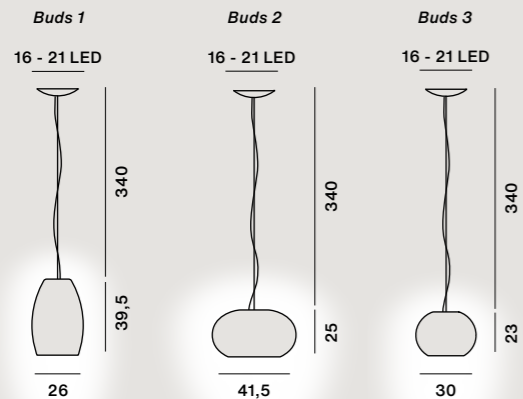

Collection →

Rodolfo Dordoni, 2016

farben	artikelnr	€ ohne Mehrwertsteuer
Buds 1 h. 10 m * bianco caldo	FN278071E-10_12	634,00
Buds 2 h. 10 m * bianco caldo	FN278072E-10_12	669,00
grigio	FN278072E-10_24	
Buds 3 h. 10 m * bianco caldo	FN278073E-10_12	602,00
verde	FN278073E-10_40	
Buds 1 LED h. 10 m * bianco caldo	FN278071L-10_12	757,00
Buds 2 LED h. 10 m * bianco caldo	FN278072L-10_12	791,00
grigio	FN278072L-10_24	
Buds 3 LED h. 10 m * bianco caldo	FN278073L-10_12	724,00
verde	FN278073L-10_40	
Buds 1 LED dimmbar h. 10 m * bianco caldo	FN278071LD-1012	822,00
Buds 2 LED dimmbar h. 10 m * bianco caldo	FN278072LD-1012	856,00
grigio	FN278072LD-1024	
Buds 3 LED dimmbar h. 10 m * bianco caldo	FN278073LD-1012	789,00
verde	FN278073LD-1040	

*

H. 10 m auf Anfrage:
Lieferzeit mit
Verkaufsabteilung prüfen