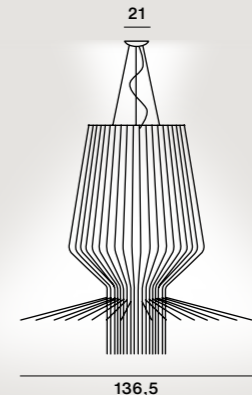

Assai

Lucidi e Pevere, 2010

Handgegossenes Beton und Aluminium

Aplomb GU10
Max 1x8W PAR 16

Aplomb G9 **
Max 1x60W

Kabelfarbe
weiss / weiss
andere Farben / schwarz
Ausführung Anthrazit
Anthrazit-Stütze

⊕ CE IP 20