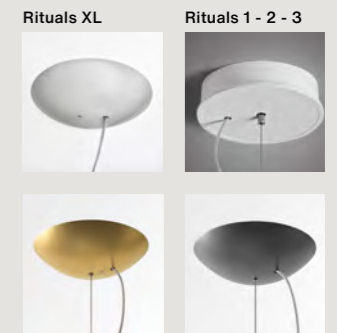

Ludovica + Roberto Palomba, 2013-2014

	FARBEN	ARTIKELNR	€ ohne Mehrwertsteuer
Rituals 1	bianco	FN2440071E_10	428,00
Rituals 2	bianco	FN2440072E_10	428,00
Rituals 3	bianco	FN2440073E_10	365,00
Rituals XL	bianco/bianco	FN2440074E_10	609,00
	** oro/bianco	FN2440074EG_10	657,00
	** grafite/bianco	FN2440074EN_10	
Rituals XL LED	bianco	FN2440074L_10	667,00
Rituals XL LED dimm.	bianco	FN2440074LD_10	729,00

Mundgeblasenes, ummanteltes satiniertes, graviertes Glas und lackiertes Metall

Rituals 1-2-3
Max 1x70W E27

Rituals XL LED retrofit inbegriffen
21W E27 2700 K
2451 lm CRI > 80
Dimmbar mit TRIAC-Technologie

Rituals XL LED Inbegriffen 24W COB
2700 K 2581 lm CRI>90
Dimmbare Version
mögliche Konfigurationen:
On-Off/Push/DALI

IP 20

Glas Farben:
bianco

Gestell Farben XL :
bianco, oro, grafite

Gewicht:
Rituals 1
Netto kg 3,80

Rituals 2
Netto kg 4,00

Rituals 3
Netto kg 1,50

Rituals XL
Netto kg 6,30

Rituals XL LED
Netto kg 6,70

**
Verfügbar solange der Vorrat reicht

Ludovica + Roberto Palomba, 2013-2014

	farben	artikelnr	€ ohne Mehrwertsteuer
Rituals 1 h. 10 m *	bianco	FN2440071E-1010	502,00
Rituals 2 h. 10 m *	bianco	FN2440072E-1010	502,00
Rituals 3 h. 10 m *	bianco	FN2440073E-1010	439,00
Rituals XL h. 10 m *	bianco	FN2440074E10_10	660,00
Rituals XL LED h. 10 m *	bianco	FN2440074L-1010	714,00
Rituals XL LED dimm. h. 10 m*	bianco	FN2440074LD1010	778,00

*
Auf Anfrage:
Lieferzeit mit
Verkaufsabteilung prüfen

Rituals XL LED enthält
ein Leuchtmittel
mit Energieeffizienz Klasse E

Leuchtmittel nicht inbegriffen
→ Details s. 196

Mehrfach-Baldachin
→ Details s. 129

Dezentralisierungssatz
→ Details s. 135

LED und Dimmbarkeit
Rituals XL
→ Details auf s. 195

Collection →

p. 040/041 p. 059 p. 129 p. 148 p. 174/175