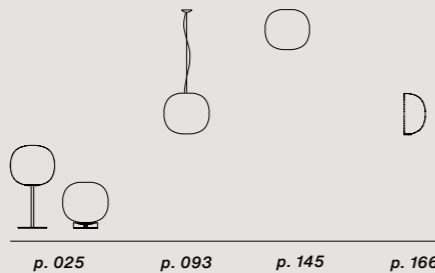

Collection →