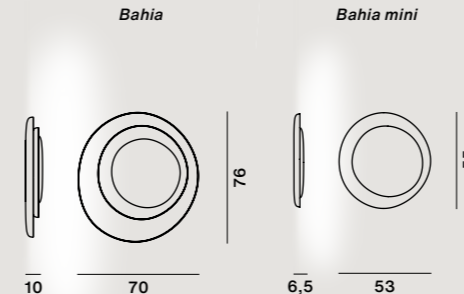

Lucidi e Pevere, 2014

	farben	artiklelnr.	€ ohne Mehrwertsteuer
Aplomb R7	bianco	FN195005E_10	396,00
	grigio	FN195005E_25	
	marrone	FN195005E_52	

Beton handgegossenes, lackiertes Metall und Aluminium

Max 1x17,5W R7s

⚡ CE IP 20

Farben: bianco, grigio cemento, marrone

Gewicht: Netto kg 2,00

Leuchtmittel nicht inbegriffen → Details s. 196

Collection →

Lucidi e Pevere, 2010-2015

	farben	artiklelnr.	€ ohne Mehrwertsteuer
Bahia LED	bianco	FN196005L_10	697,00
Bahia LED dimmbar	bianco	FN196005LD_10	754,00
Bahia mini LED	bianco	FN1960052L_10	448,00
Bahia mini LED dimmbar	bianco	FN1960052LD_10	505,00
Bahia mini MyLight	bianco	FN1960052ML_10	641,00

Spritzgegossenes Polycarbonat

Farben: bianco

Gewicht: Bahia Netto kg 4,40

Dieses Produkt enthält ein Leuchtmittel mit Energieeffizienz Klasse E

Bahia LED inbegriffen
43W 2850 K
5240 lm CRI>90
Dimmbare Version mögliche Konfigurationen: On-Off/Push/DALI

Bahia mini
Netto kg 2,70

LED und Dimmbarkeit → Details auf s. 195

Bahia mini LED inbegriffen
21W 2850 K
2620 lm CRI>90
Dimmbare Version mögliche Konfigurationen: On-Off/Push/DALI

MyLight-Version
Dimmbar über Bluetooth mit Casambi App

⚡ CE IP 20

MyLight collection → Details s. 194

Collection →

p. 138