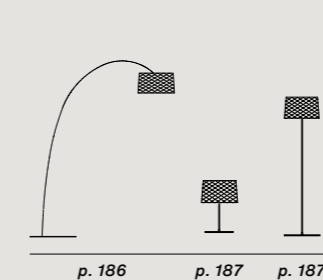

Collection →