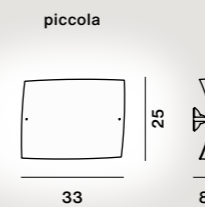

Andrea Anastasio, 2017

	farben	artikelnr	€ ohne Mehrwertsteuer
Filo	amethyst queen	FN289005_01	427,00
	eastern coral	FN289005_02	
	teodora	FN289005_04	
	emerald king	FN289005_08	

Porzellan, Textilkabel,
Mundgeblasenes Glas und
lackiertes Metall

LED retrofit inbegriffen
4W G9 3000 K
400 lm CRI>80

Spezialverpackungen

⊕ CE IP 20

Farben:
Amethyst Queen weiß / schwarzes Kabel
Eastern Coral fluo orange Kabel

Gewicht:
Netto kg 2,40

Teodora
ölgrün Kabel

Emerald King
rot / weiß Kabe

Collection →

Carlo Urbinati e Alessandro Vecchiato, 1990

	farben	artikleNr.	€ ohne Mehrwertsteuer
Folio grande	bianco	FN0190051_10	377,00
Folio piccola	bianco	FN019005_R1_10	283,00

Mundgeblasenes,
ummanteltes satiniertes Glas
und lackiertes Metall

Max 1x120W R7s

⊕ CE IP 20

Farben:
bianco

Gewicht:
Folio grande
Netto kg 2,17

Folio piccola
Netto kg 1,48

Leuchtmittel nicht inbegriffen
→ Details s. 196

Collection →

p. 144