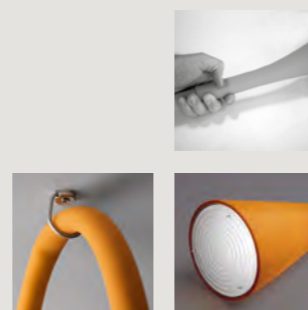

Uto

Sospensione / Suspension

Lagranja Design, 2005

	farben	artikelnr	€ ohne Mehrwertsteuer
Uto	bianco	FN142000_10	411,00
	giallo	FN142000_50	
	arancio	FN142000_53	

Thermoplastisches Elastomer und Polycarbonat

Farben:
bianco, giallo, arancio

Gewicht:
Netto kg 2,00

Leuchtmittel nicht inbegriffen
→ Details s. 196

Max 1x12W E27
Schalter im inneren des Schlauches

☐ CE ⚡ IP 44

Collection →

p. 192

Sun-Light of Love Tord Boontje

→ Technical info p. 112