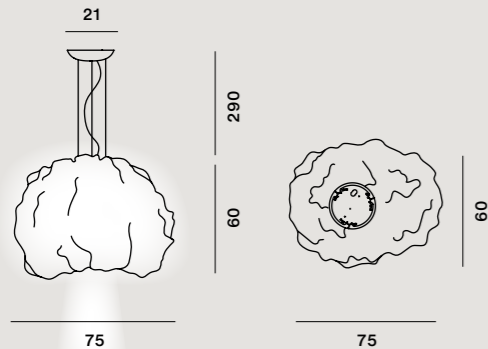

Montageanleitung:

tutorial.foscarini.com/nuée

Eugenio Gargioni e Guillaume Albouy, 2017

	farben	artikelnr	€ ohne Mehrwertsteuer
<i>Plena</i>	bianco	FN283007_10	898,00
<i>Plena dimmbar</i>	bianco	FN283007D_10	935,00
<i>Plena MyLight</i>	bianco	FN283007ML_10	935,00
<i>Plena h. 10 m *</i>	bianco	FN283007-10_10	967,00
<i>Plena dimmbar h. 10 m *</i>	bianco	FN283007D-10_10	1.005,00
<i>Plena MyLight h. 10 m *</i>	bianco	FN283007ML-1010	1.005,00