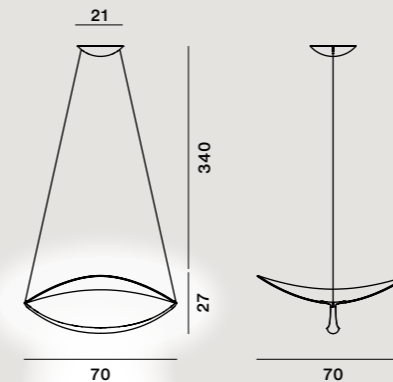

Marc Sadler, 2019

	farben	artikelnr	€ ohne Mehrwertsteuer
<i>Nuée</i>	bianco	FN309007_10	1.375,00
<i>Nuée MyLight</i>	bianco	FN309007ML_10	1.469,00
<i>Nuée h. 10 m *</i>	bianco	FN309007-10_10	1.447,00
<i>Nuée MyLight h. 10 m *</i>	bianco	FN309007ML-1010	1.540,00

Lackiertes Metall und
Dreidimensionales
technisches Gewebe

LED inbegriffen
29W 3000 K
3749 lm CRI>90
mögliche Konfigurationen:
On-Off/Push

MyLight-Version
Dimmbar über Bluetooth
mit Casambi 📶

⊕ CE IP 20

Farben:
bianco

Gewicht:
Netto kg 6,40

Dieses Produkt enthält
ein Leuchtmittel
mit Energieeffizienz Klasse G + E

LED und Dimmbarkeit
→ Details auf s. 195

MyLight collection
→ Details s. 194

*

Auf Anfrage:
Lieferzeit mit Verkaufsabteilung prüfen

Montageanleitung:

tutorial.foscarini.com/nuée

Eugenio Gargioni e Guillaume Albouy, 2017

	farben	artikelnr	€ ohne Mehrwertsteuer
<i>Plena</i>	bianco	FN283007_10	898,00
<i>Plena dimmbar</i>	bianco	FN283007D_10	935,00
<i>Plena MyLight</i>	bianco	FN283007ML_10	935,00
<i>Plena h. 10 m *</i>	bianco	FN283007-10_10	967,00
<i>Plena dimmbar h. 10 m *</i>	bianco	FN283007D-10_10	1.005,00
<i>Plena MyLight h. 10 m *</i>	bianco	FN283007ML-1010	1.005,00

Lackiertes PVC und
Aluminium

LED Inbegriffen
32 W 2700 K
3530 lm CRI>90

Dimmbare Version
mögliche Konfigurationen:
On-Off/Push/DALI

MyLight-Version
Dimmbar über Bluetooth mit
Casambi App 📶

⊕ CE IP 20

Farben:
bianco

Gewicht:
Netto kg 2,20

*
Auf Anfrage:
Lieferzeit mit
Verkaufsabteilung
prüfen

Dieses Produkt enthält
ein Leuchtmittel
mit Energieeffizienz Klasse E

LED und Dimmbarkeit
→ Details auf s. 195

MyLight collection
→ Details s 188