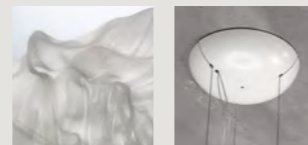

Montageanleitung:

tutorial.foscarini.com/nuée

Eugenio Gargioni e Guillaume Albouy, 2017

	farben	artikelnr	€ ohne Mehrwertsteuer
<i>Plena</i>	bianco	FN283007_10	898,00
<i>Plena dimmbar</i>	bianco	FN283007D_10	935,00
<i>Plena MyLight</i>	bianco	FN283007ML_10	935,00
<i>Plena h. 10 m *</i>	bianco	FN283007-10_10	967,00
<i>Plena dimmbar h. 10 m *</i>	bianco	FN283007D-10_10	1.005,00
<i>Plena MyLight h. 10 m *</i>	bianco	FN283007ML-1010	1.005,00