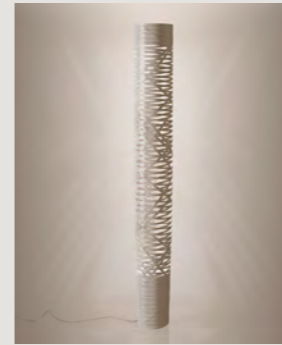

Marc Sadler, 2008 - 2011

Glasfaser-Verbundmaterial
lackiertes Metall und
Aluminium

Tress grande
Max 1x250W R7s
+ 100W E27 PAR 30
Zweifache Schaltung
Schwarzes Kabel

Tress grande LED
LED inbegriffen
56W 2700 K
5624 lm CRI>90
Zweifache Schaltung
Transparentes Kabel

☐ CE IP 20

Tress media
Max 1x100W E27 PAR 30

☐ CE IP 20

Dimmer inbegriffen
Transparentes Kabel

Farben:
bianco, nero, greige

Gewicht:
Tress grande
Netto kg 8,50

Tress media
Netto kg 3,90

Tress grande LED
Netto kg 11,00

Tress grande LED
Produkt enthält ein Leuchtmittel
mit Energieeffizienz Klasse E + E

Tress grande e media
Leuchtmittel nicht inbegriffen
→ Details s. 196

Bitte überprüfen Sie die
Kompatibilität des von Ihnen
ausgewählten Leuchtmittels mit
den Watt-Bereichen des Dimmers,
die auf dem Dimmer selbst je nach
Lichtquellenart angegeben sind.