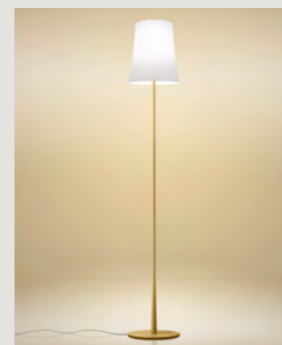

Ludovica + Roberto Palomba, 2020

	farben	artikelnr.	€ ohne Mehrwertsteuer
Birdie Easy lettura	bianco	FN221024_12	312,00
	nero	FN221024_20	
	azzurro	FN221024_30	
	verde salvia	FN221024_44	
	giallo sabbia	FN221024_56	
	rosso mattone	FN221024_64	

Polycarbonat und flüssiglackiertes Metall

Farben: bianco, nero, azzurro, verde salvia, giallo sabbia, rosso mattone

Gewicht: Netto kg 4,10

Leuchtmittel nicht inbegriffen
→ Details s. 196

Max 1x57W E27

Transparentes Kabel

☐ CE ⚡ IP 20