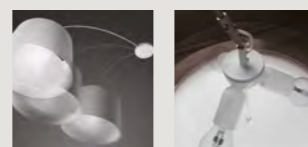

Collection →