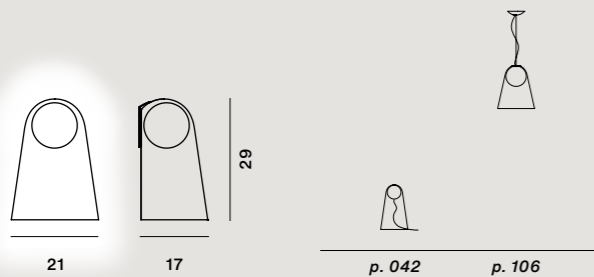

farben	artikelnr	€ ohne Mehrwertsteuer
Satellight G9	bianco/trasparente	FN285025E_15	396,00

Mundgeblasenes Kristallglas und ummanteltes satiniertes Glas geätzt, Lackiertes Aluminium

Max 1x25W G9

⊕ CE IP 20

Farben: bianco / trasparente

Gewicht: Netto kg 2,00

Leuchtmittel nicht inbegriffen → Details s. 196

Collection →