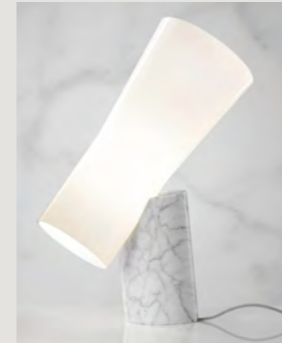

Rodolfo Dordoni, 2021

	farben	artikelnr.	€ ohne Mehrwertsteuer
Nile	bianco	FN3160TOD-10E00	1.082,00
	nero	FN3160TOD-20E00	1.127,00

Mundgeblasenes ummanteltes Glas und Carrara- oder Marquina-Marmor.

LED retrofit inbegriffen
1x18W E27 2700 K
2452 lm CRI>80
Dimmer inbegriffen

Stoffkabel in grau und weiß

CE IP 20

Spezialverpackungen

Glas Farben:
bianco

Gestell Farben:
bianco, nero

Gewicht:
Netto kg 10,20

Video brochure: