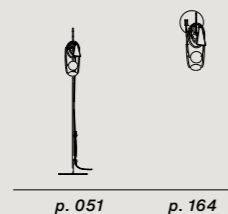

farben	artikelnr	€ ohne Mehrwertsteuer
Filo	amethyst queen	FN289001_01	385,00
	teodora	FN289001_04	
	southern talisman	FN289001_05	
	ruby jaypure	FN289001_06	
	emerald king	FN289001_08	
	** eastern coral	FN289001_02	
	** koh-i-noor	FN289001_03	
	** izmir	FN289001_07	

Porzellan, Textilkabel, Mundgeblasenes Glas und lackiertes Metall

LED retrofit inbegriffen
4W G9 3000 K
400 lm CRI>80

Spezialverpackungen

☑ CE IP 20

Farben:

Amethyst Queen weiß / schwarzes Kabel
Teodora ölgrün Kabel

Gewicht:
Netto kg 4,20

**
Verfügbar solange der Vorrat reicht

Southern Talisman Bordeaux Kabel
Ruby Jaypure ölgrün Kabel

Emerald King rot / weiß Kabel

Eastern Coral ** fluo orange Kabel

Koh-i-noor ** fluo orange Kabel

Izmir ** fluo Fuchsia Kabel

Collection →