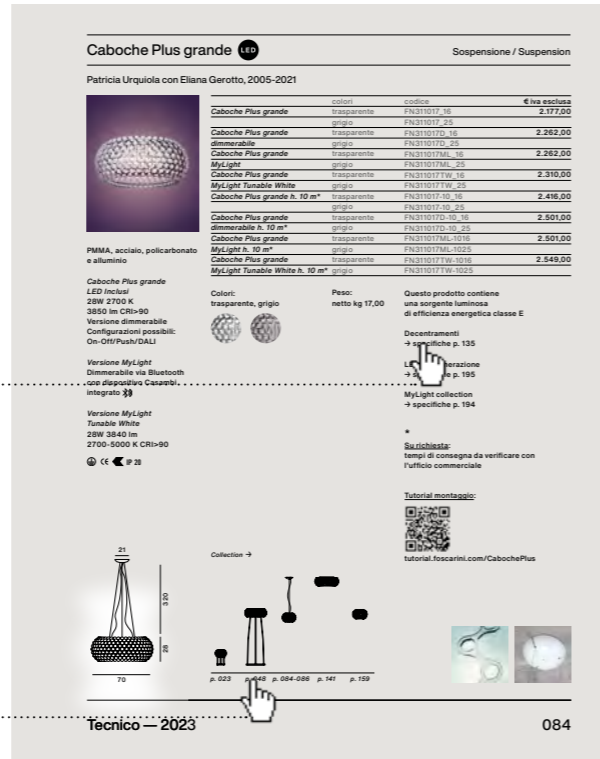

Foscarini

TECNICO — 2023

Indoor: Tavolo,
Terra, Sospensione,
Soffitto, Parete;
Outdoor.

Tecnico — 2023
/ Europa, DE

Gültig ab
1. Januar 2023

Klicken Sie hier, um den Kategorienindex anzuzeigen

Klicken Sie auf das Bild, um die Detailseite zu öffnen

Klicken Sie auf den Produktnamen, um die Detailseite zu öffnen

Klicken Sie hier, um die Kategorienseite anzuzeigen

Klicken Sie auf die Zeichnungen, um mehr über die Produkte derselben Familie zu erfahren