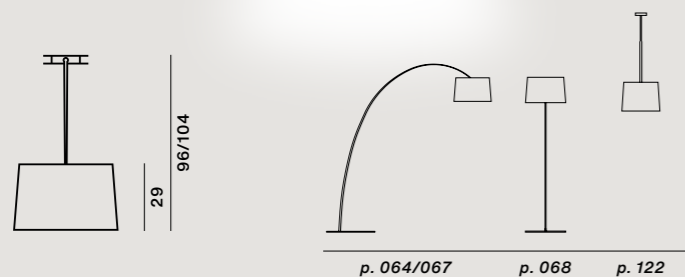

Collection →