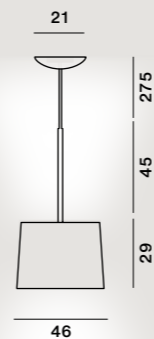

Twiggy

Sospensione / Suspension

Marc Sadler, 2007

	farben	artikelnr	€ ohne Mehrwertsteuer
Twiggy grande	bianco	FN159007_10	815,00
	nero	FN159007_20	
Twiggy grande h. 10 m *	bianco	FN159007-10_10	837,00
	nero	FN159007-10_20	

Glasfaser-Verbundmaterial, PMMA und Polycarbonat

Max 3x77W E27

⊕ CE IP 20

Farben:
bianco, nero

Gewicht:
Netto kg 1,80

*
Auf Anfrage:
Lieferzeit mit
Verkaufsabteilung
prüfen

Leuchtmittel nicht inbegriffen
→ Details s. 196

Dezentralisierungssatz
→ Details s. 135

Collection →

Twiggy Wood

LED

Sospensione / Suspension

Marc Sadler, 2021

	farben	artikelnr	€ ohne Mehrwertsteuer
Twiggy Wood on/off	greige	FN159007W2_50	999,00
Twiggy Wood dimmbar	greige	FN159007WD2_50	1.040,00
Twiggy Wood MyLight	greige	FN159007WM2_50	1.211,00

Überlappenden Blättern aus gebleichtem Eiche, Glasfaser-Verbundmaterial, PMMA, Polycarbonat und Aluminium

LED Inbegriffen
28W 2700K
3840 lm CRI>90

Dimmbare Version
mögliche Konfigurationen:
On-Off/Push/DALI

MyLight-Version
Dimmbar über Bluetooth mit Casambi App

⊕ CE IP 20

Diffusor Farben:
Eiche

Gestell Farben:
greige

Gewicht:
Netto kg 2,80

Dieses Produkt enthält ein Leuchtmittel mit Energieeffizienz Klasse E

LED und Dimmbarkeit
→ Details auf s. 195

Dezentralisierungssatz
→ Details s. 135

MyLight collection
→ Details s. 194