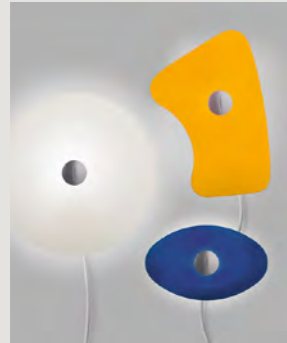

Ferruccio Laviani, 1993