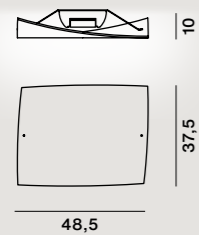

Folio

Soffitto / Ceiling

Carlo Urbinati e Alessandro Vecchiato, 1990

	farben		€ ohne Mehrwertsteuer
Folio grande	bianco	FN019008_10	403,00

Mundgeblasenes, ummanteltes satiniertes Glas und lackiertes Metall

Farben: bianco

Gewicht: Netto kg 2,20

Leuchtmittel nicht inbegriffen
→ Details s. 196

Max1x120W R7s

⊕ Ⓢ IP 20

Collection →

p. 165

Gem

Soffitto / Ceiling

Ludovica + Roberto Palomba, 2015-2017

	farben	artikelnr.	€ ohne Mehrwertsteuer
Gem	bianco	FN274008_10	511,00

Mundgeblasenes ummanteltes säuregeätztes Glas mit Relief und ABS

Farben: bianco

Gewicht: netto kg 6,50

LED retrofit inbegriffen
18W E27 2700 K
2452lm CRI>80
Dimmbar mit TRIAC-Technologie

⊕ Ⓢ IP 20

Collection →

p. 025

p. 052

p. 093

p. 166