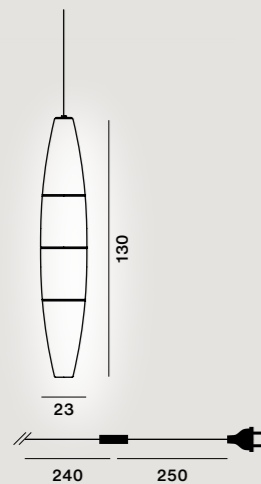

Jozeph Forakis, 2005

	farben	artikelnr.	€ ohne Mehrwertsteuer
Havana Outdoor sospensione	bianco	FN150007_10	393,00
Havana Outd. sosp. h. 10 m *	bianco	FN150007_10SP10	530,00

Zubehör:	FN291KIT_AVV	107,00
<i>Kabeltrommel kit outdoor</i>		

Im Rotationsverfahren geformtes Polyethylen und lackiertes Metall

Max 1x46W E27

Nicht mit Baldachin ausgestattet

Schwarzes Kabel

CE ENEC IP 65 - IP 44

Farben: bianco

Gewicht: Netto kg 3,00

Leuchtmittel nicht inbegriffen → Details s. 196

*

Auf Anfrage:
Lieferzeit mit Verkaufsabteilung prüfen

Collection →

Kabeltrommel kit

IP 44

Marc Sadler, 2017

	farben	artikelnr	€ ohne Mehrwertsteuer
Twiggy Grid	greige	FN290007_25	1.514,00
	carminio	FN290007_65	
Twiggy Grid h. 10 m *	greige	FN290007-10_25	1.540,00
	carminio	FN290007-10_65	

Glasfaser-Verbundmaterial, PMMA, lackiertes Metall und Aluminium

Farben: greige, carminio

Gewicht: Netto kg 2,80

Dieses Produkt enthält ein Leuchtmittel mit Energieeffizienz Klasse E

LED inbegriffen
26W 2850K
3368 lm CRI>90

Schwarzes Kabel

CE ENEC IP 44

*

Auf Anfrage:
Lieferzeit mit Verkaufsabteilung prüfen

Collection →