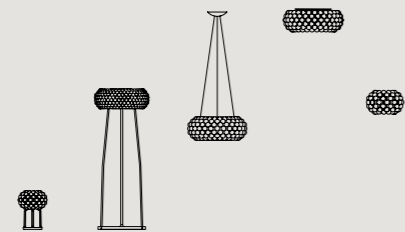

p. 023 p. 048 p. 084/085 p. 141 p. 159