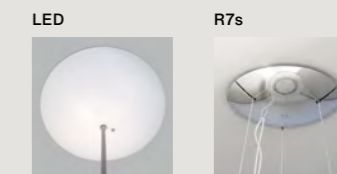

Gewicht:
LED
Netto kg 4,90

Halogen
netto kg 3,10

Tress grande LED
Dieses Produkt enthält
ein Leuchtmittel
mit Energieeffizienz Klasse D

Tress grande R7s
Leuchtmittel nicht inbegriffen
→ Details s. 194

Dezentralisierungssatz
→ Details s. 135

LED und Dimmbarkeit
→ Details auf s. 195

MyLight collection
→ Details s. 194

*
Auf Anfrage:
Lieferzeit mit
Verkaufsabteilung prüfen