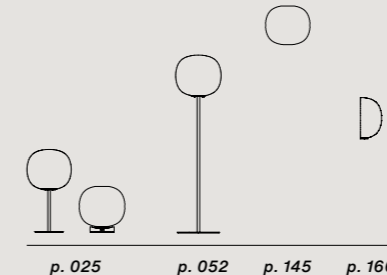

Collection →

p. 025

p. 052

p. 145

p. 166