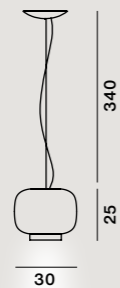

Chouchin 3
16 - 21 LED