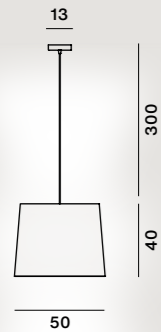

⊕ CE IP 20

Farben: nero

Gewicht:
Netto kg 2,50

**
Verfügbar solange
der Vorrat reicht

Leuchtmittel nicht inbegriffen
→ Details s. 196

Dezentralisierungssatz
→ Details s. 135

Collection →

Havana