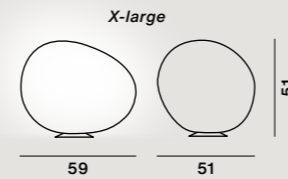

Studio Natural, 2017

	farben	artikelnr.	€ ohne Mehrwertsteuer
<i>Cri Cri</i>	verde	FN286001_40	360,00
	rosso	FN286001_63	

Silikon, ABS und PMMA

LED 2,4W 2700 K
325 lumen CRI>80
Integrierter Touchdimmer

USB-Ladung inbegriffen 1 A
Akkudauer ca. 10 Stunden
(auf Höchststufe)
Ladezeit 9 Stunden
Ladezyklen 500/700

CE IP 67

Farben:
verde, rosso

Gewicht:
Netto kg 1,00

Montageanleitung:

tutorial.foscarini.com/cricri

Ludovica + Roberto Palomba, 2011

	farben	artikelnr.	€ ohne Mehrwertsteuer
<i>Gregg Outdoor X-large</i>	bianco	FN218003_10	369,00
<i>Gregg Outdoor grande</i>	bianco	FN218013_10	281,00
<i>Gregg Outdoor media</i>	bianco	FN218023_10	216,00

Im Rotationsverfahren
geformtes Polyethylen und
lackiertes Metall

Farben:
bianco

Gewicht:
X-large
Netto kg 4,30

Leuchtmittel nicht inbegriffen
→ Details s. 196

X-large / grande
Max 1x25W E27

grande
Netto kg 3,60

media
Max 1x15W E27

media
Netto kg 1,60

Schwarzes Kabel

CE IP 65 - IP 44

Collection →

IP 44

IP 65