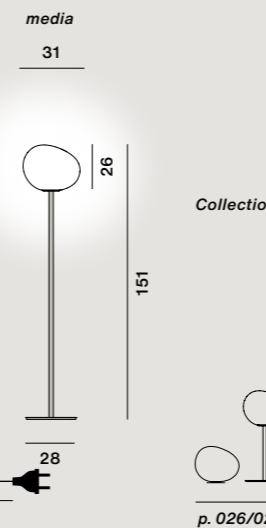

Ludovica + Roberto Palomba, 2017 - 2019

	farben	artikelnr	€ ohne Mehrwertsteuer
Gem terra	bianco/bianco	FN274013EB_10	791,00
	oro/bianco	FN274013EG_10	948,00
	grafite/bianco	FN274013EN_10	

Mundgeblasenes ummanteltes säuregeätztes Glas mit Relief, und lackiertes Metall

Glas Farben: bianco

Gewicht: Netto kg 16,00

Leuchtmittel nicht inbegriffen → Details s. 196

Gestell Farben: bianco, oro, grafite

Max 1x57W E27 Dimmer inbegriffen

Transparentes Kabel

☐ CE ⚡ IP 20

Bitte überprüfen Sie die Kompatibilität des von Ihnen ausgewählten Leuchtmittels mit den Watt-Bereichen des Dimmers, die auf dem Dimmer selbst je nach Lichtquellenart angegeben sind.

Collection →

Ludovica + Roberto Palomba, 2007 - 2019

	farben	artikelnr.	€ ohne Mehrwertsteuer
Gregg grande	bianco/bianco	FN168013EB_10	856,00
	oro/bianco	FN168013EG_10	1.009,00
	grafite/bianco	FN168013EN_10	
Gregg media	bianco/bianco	FN168003EB_10	607,00
	oro/bianco	FN168003EG_10	746,00
	grafite/bianco	FN168003EN_10	

Mundgeblasenes säuregeätztes Glas und lackiertes Metall

Glas Farben: bianco

Gewicht: **Gregg grande** Netto kg 14,80

Leuchtmittel nicht inbegriffen → Details s. 196

Max 1x57W E27 Dimmer inbegriffen

Transparentes Kabel

☐ CE ⚡ IP 20

Bitte überprüfen Sie die Kompatibilität des von Ihnen ausgewählten Leuchtmittels mit den Watt-Bereichen des Dimmers, die auf dem Dimmer selbst je nach Lichtquellenart angegeben sind.

Gestell Farben: bianco, oro, grafite

Collection →