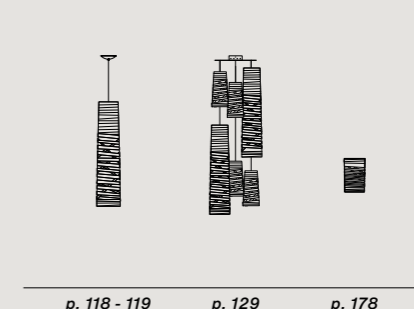

Collection →