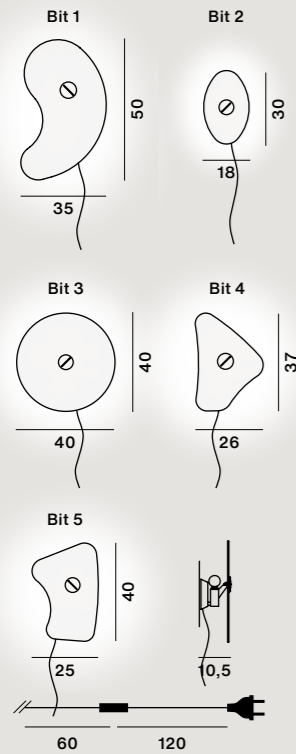

Ferruccio Laviani, 1993

	farben	artiklelnr.	€ ohne Mehrwertsteuer
Bit 1	rosso	FN0430051	238,00
	bianco	FN0430051_10	
Bit 2	blu	FN0430052	238,00
	bianco	FN0430052_10	
Bit 3	bianco	FN0430053	238,00
Bit 4	verde	FN0430054	238,00
	bianco	FN0430054_10	
Bit 5	arancio	FN0430055	238,00
	bianco	FN0430055_10	

Serigraphiertes Glas und lackiertes Metall

Max 1x46W E14

Transparentes Kabel

☐ CE IP 20

Farben:
bianco, colorato
(1 rosso, 2 blu, 3 bianco,
4 verde, 5 arancio)

Gewicht:
Bit 1
Netto kg 1,70
Bit 2
Netto kg 1,20
Bit 3
Netto kg 1,80
Bit 4
Netto kg 1,25
Bit 5
Netto kg 1,35

Leuchtmittel nicht inbegriffen
→ Details s. 196

Collection →

Patricia Urquiola con Eliana Gerotto, 2006

	farben	artiklelnr.	€ ohne Mehrwertsteuer
Caboche Plus media R7s	trasparente	FN311005E_16	578,00
	grigio	FN311005E_25	
Caboche Plus piccola R7s	trasparente	FN311025E_16	343,00
	grigio	FN311025E_25	

PMMA, Stahl, Polycarbonat und Aluminium

Max 1x17,5W R7s

☐ CE IP 20

Farben:
trasparente, grigio

Gewicht:
Caboche Plus media
Netto kg 4,30

Caboche Plus piccola
Netto kg 3,00

Leuchtmittel nicht inbegriffen
→ Details s. 196

Collection →