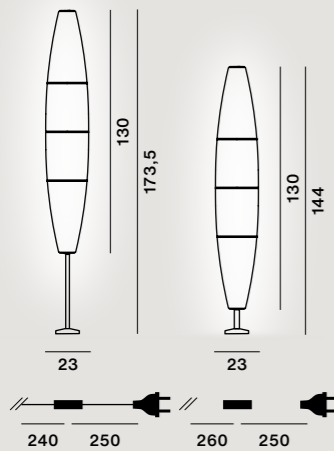

farben	artikelnr.	€ ohne Mehrwertsteuer
Havana Out. terra Bodengruppe	bianco	FN150003_10	738,00
Havana Out. terra Erdspieß	bianco	FN1500031_10	619,00
Havana Out. terra Fuß	bianco	FN1500032_10	661,00
Havana Out. terra bass. Bodengruppe	bianco	FN150004_10	718,00
Havana Out. terra bassa Erdspieß	bianco	FN1500041_10	601,00
Havana Out. terra bassa Fuß	bianco	FN1500042_10	642,00

Im Rotationsverfahren geformtes Polyethylen und lackiertes Metall

Max 1x46W E27

Schwarzes Kabel

☐ CE ⚡ IP 65 - IP 44

Farben: bianco

Gewicht: Bodengruppe Netto kg 5,50

Erdspieß Netto kg 5,20

Fuß Netto kg 10,10

Leuchtmittel nicht inbegriffen → Details s. 196

Havana outdoor Havana outdoor bassa