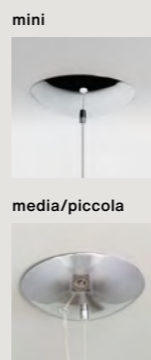

Tress

Sospensione / Suspension

Marc Sadler, 2009

Glasfaser-Verbundmaterial und verchromtes Metall

Tress media / Tress piccola
Max 1x100W E27 PAR 30

Tress mini
Max 1x75W GU10 PAR 20

⊕ CE IP 20

	farben	artikelnr	€ ohne Mehrwertsteuer
<i>Tress media</i>	bianco	FN182017_10	792,00
	nero	FN182017_20	
	greige	FN182017_25	
<i>Tress piccola</i>	bianco	FN182027_10	574,00
	nero	FN182027_20	
	greige	FN182027_25	
<i>Tress mini</i>	bianco	FN182037_10	490,00
	nero	FN182037_20	
	greige	FN182037_25	
<i>Tress media h. 10 m *</i>	bianco	FN182017-10_10	855,00
	nero	FN182017-10_20	
	greige	FN182017-10_25	
<i>Tress piccola h. 10 m *</i>	bianco	FN182027-10_10	637,00
	nero	FN182027-10_20	
	greige	FN182027-10_25	
<i>Tress mini h. 10 m *</i>	bianco	FN182037-10_10	552,00
	nero	FN182037-10_20	
	greige	FN182037-10_25	

Farben:
bianco, nero, greige

Gewicht:
Tress media
Netto kg 2,40

Tress piccola
Netto kg 1,60

Tress mini
Netto kg 1,10

Leuchtmittel nicht inbegriffen
→ Details s. 194

Dezentralisierungssatz
→ Details s. 135

LED und Dimmbarkeit
→ Details auf s. 195

*
Auf Anfrage:
Lieferzeit mit
Verkaufsabteilung prüfen

Tress grande

Sospensione / Suspension

Marc Sadler, 2009

Glasfaser-Verbundmaterial, verchromtes Metall, Mundgeblasenes Glas und Aluminium

Tress grande LED
LED inbegriffen
28W 2700 K
3840 lm CRI>90
Dimmbare Version
mögliche Konfigurationen:
On-Off/Push/DALI

Version MyLight
Dimmbar über Bluetooth mit
Casambi App

Tress grande R7s
Max 1x160W R7s

⊕ CE IP 20