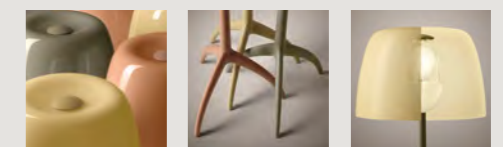

farben	artikleInr.	€ ohne Mehrwertsteuer
Lumiere Nuances grande	creta	FN026001E_26D	596,00
mit Dimmer	sahara	FN026001E_58D	
	cipria	FN026001E_61D	
Lumiere Nuances piccola	creta	FN026021E_26D	437,00
mit Dimmer	sahara	FN026021E_58D	
	cipria	FN026021E_61D	

Mundgeblasenes ummanteltes Glas und flüssiglackiertes gebürstetes Aluminium

Glas Farben:
creta, sahara, cipria

Gewicht:
Grande
Netto kg 2,40

Piccola
Netto kg 1,10

Gestell Farben:
creta, sahara, cipria

Lumiere Nuances grande
LED retrofit inbegriffen
1x11W E27 2700K
1521 lm CRI>80
Dimmer inbegriffen

Lumiere Nuances piccola
LED retrofit inbegriffen
1x6,5W E14 2700K
806 lm CRI>80
Dimmer inbegriffen

Transparentes Kabel

Bitte überprüfen Sie die Kompatibilität des von Ihnen ausgewählten Leuchtmittels mit den Watt-Bereichen des Dimmers, die auf dem Dimmer selbst je nach Lichtquellenart angegeben sind.