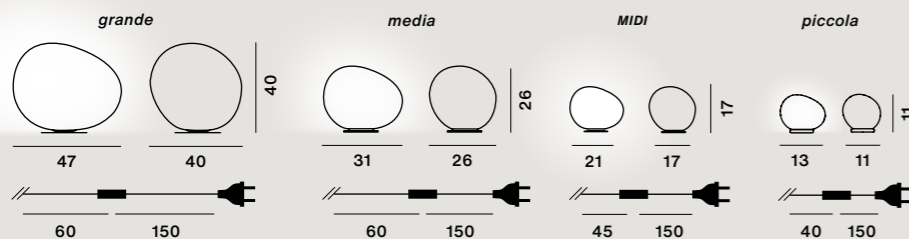

Ludovica + Roberto Palomba, 2007 - 2019

	farben	artikelnr.	€ ohne Mehrwertsteuer
Gregg grande tavolo	bianco	FN1680011_10	608,00
mit dimmer	**oro/bianco	FN1680011G_10	644,00
	**grafite/bianco	FN1680011N_10	
Gregg grande tavolo	bianco	FN1680011S_10	586,00
on/off	**oro/bianco	FN1680011SG_10	622,00
	**grafite/bianco	FN1680011SN_10	
Gregg media tavolo	bianco	FN168001_10	369,00
mit dimmer	**oro/bianco	FN168001G_10	404,00
	**grafite/bianco	FN168001N_10	
Gregg media tavolo	bianco	FN168001S_10	347,00
on/off	**oro/bianco	FN168001SG_10	382,00
	**grafite/bianco	FN168001SN_10	
Gregg midi tavolo	bianco	FN168031E_10	297,00
piccola tavolo mit dimmer	bianco	FN1680012D1B10	172,00
Gregg piccola tavolo on/off	bianco	FN1680012S1B10	139,00

Mundgeblasenes ummanteltes säuregeätztes Glas und lackiertes Metall oder Polycarbonat

Gregg grande - media
Max 1x150W E27

Gregg midi
LED retrofit inbegriffen
1x6,5W E14 2700K
806 lm CRI>80
Dimmer inbegriffen

Gregg piccola
Max 1x8W G9

Transparentes Kabel

IP 20

Bitte überprüfen Sie die Kompatibilität des von Ihnen ausgewählten Leuchtmittels mit den Watt-Bereichen des Dimmers, die auf dem Dimmer selbst je nach Lichtquellenart angegeben sind.

Glas Farben:
bianco

Gestell Farben:
bianco, oro, grafite

Gewicht:
Gregg grande
Netto kg 6,80

Gregg media
Netto kg 3,30

Gregg midi
Netto kg 1,60

Gregg piccola
Netto kg 0,60

**
Verfügbar solange der Vorrat reicht

Leuchtmittel nicht inbegriffen
→ Details s. 196

Ludovica + Roberto Palomba, 2007 - 2019