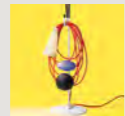

Gewicht:
Netto kg 4,20

**
Verfügbar solange der Vorrat reicht

Southern Talisman Bordeaux Kabel
Ruby Jaypure ölgrün Kabel

Emerald King rot / weiß Kabel

Eastern Coral ** fluo orange Kabel

Koh-i-noor ** fluo orange Kabel