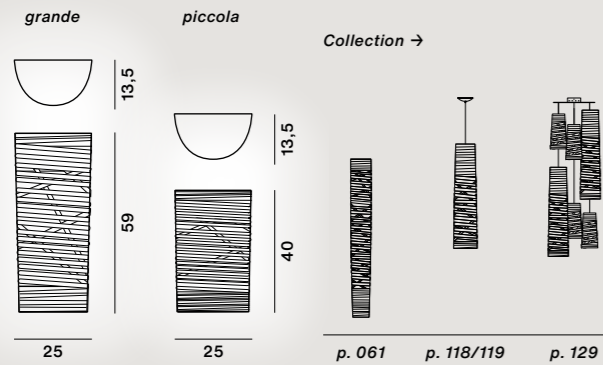

Tress

Parete / Wall

Marc Sadler, 2011

	farben	artikelnr.	€ ohne Mehrwertsteuer
Tress grande	bianco	FN182005_10	465,00
	nero	FN182005_20	
Tress piccola	bianco	FN1820052_10	420,00
	nero	FN1820052_20	

Glasfaser-Verbundmaterial und lackiertes Metall

Max 1x120W R7s

⊕ CE IP 20

Farben:
bianco, nero

Gewicht:
Tress grande
Netto kg 1,10

Tress piccola
Netto kg 1,00

Leuchtmittel nicht inbegriffen
→ Details s. 196

Tutù

Parete / Wall

Valerio Bottin, 2001

	farben	artikelnr.	€ ohne Mehrwertsteuer
Tutù	bianco	FN114005I_11	213,00
	**avorio	FN114005I_51	

Mundgeblasenes ummanteltes Glas, Metall und Aluminium

Max 2x46W E14

⊕ CE IP 20

Farben:
bianco, avorio

Gewicht:
Netto kg 0,80

Leuchtmittel nicht inbegriffen
→ Details s. 196

**
Verfügbar solange
der Vorrat reicht