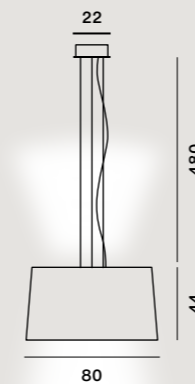

Luca Nichetto, 2010

	farben	artikelnr	€ ohne Mehrwertsteuer
Troag media LED	naturale	FN205007L_50	910,00
Troag media LED MyLight	naturale	FN205007ML_50	996,00
Troag media h.10 m*	naturale	FN205007L-1050	983,00
Troag media MyLight h.10 m*	naturale	FN205007ML-1050	1.069,00

Gebogenes
Mehrschicht-Eschenholz
und PMMA

Troag media LED
43W 3000 K
6080 lm CRI>90
mögliche Konfigurationen:
On-Off/Push/DALI

MyLight-Version
Dimmbar über Bluetooth mit
Casambi App

⊕ CE IP 20

Farben:
naturale

Gewicht:
Netto kg 2,50

Dieses Produkt enthält
ein Leuchtmittel
mit Energieeffizienz Klasse D

LED und Dimmbarkeit
→ Details auf s. 195

MyLight collection
→ Details s. 194

*
Auf Anfrage:
Lieferzeit mit Verkaufsabteilung
prüfen

Marc Sadler, 2016

	farben	artikelnr	€ ohne Mehrwertsteuer
Twice as Twiggy	bianco	FN275017_10	2.822,00
	nero	FN275017_20	
	greige	FN275017_25	
	cremisi	FN275017_67	
Twice as Twiggy h. 10 m *	bianco	FN275017-10_10	2.838,00
	nero	FN275017-10_20	
	greige	FN275017-10_25	
	cremisi	FN275017-10_67	

Glasfaser-Verbundmaterial,
lackiertes Metall, PMMA und
Aluminium

Farben:
bianco, nero,
cremisi, greige

Gewicht:
Netto kg 8,40

Dieses Produkt enthält
ein Leuchtmittel
mit Energieeffizienz Klasse D

LED Inbegriffen
81W 3000 K
8517 lm CRI>90
Dimmbar
mögliche Konfigurationen:
On-Off/Push/DALI

*
Auf Anfrage:
Lieferzeit mit
Verkaufsabteilung
prüfen

⊕ CE IP 20

LED und Dimmbarkeit
→ Details auf s. 195

Collection →