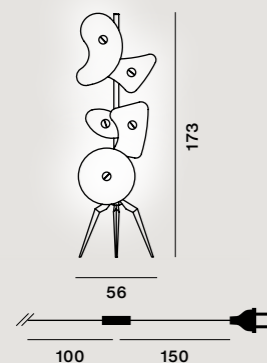

Serigrafiertes satiniertes Glas und lackiertes Metall

Farben: bianco, colorato

Gewicht: Netto kg 10,10

Leuchtmittel nicht inbegriffen → Details s. 196

Max 5x40W E14
Transparentes Kabel

⚡ CE IP 20

Collection →