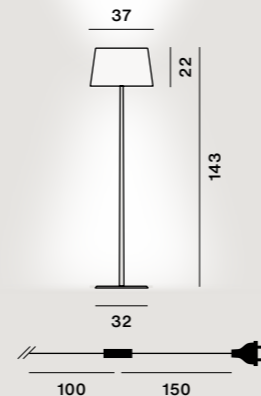

Glas Farben: bianco, grigio freddo

Gestell Farben: alluminio, cromo nero

Gewicht: Netto kg 16,5

Leuchtmittel nicht inbegriffen → Details s. 196

Collection →

Giulio Iacchetti, 2011

	farben	artikelnr.	€ ohne Mehrwertsteuer
Magneto	bianco	FN202004R3_10	455,00
	nero	FN202004R3_20	