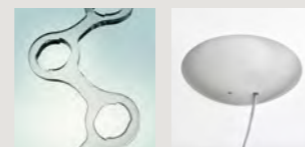

Patricia Urquiola con Eliana Gerotto, 2005-2021

	farben	artikelnr	€ ohne Mehrwertsteuer
<i>Caboche Plus piccola</i>	trasparente	FN311027_16	616,00
<i>on/off</i>	grigio	FN311027_25	
<i>Caboche Plus piccola</i>	trasparente	FN311027-10_16	737,00
<i>h. 10 m *</i>	grigio	FN311027-10_25	

PMMA, Stahl, Polycarbonat und Aluminium

LED inbegriffen
7W 2700 K
1000 lm CRI>90

⊕ CE IP 20

Farben:
trasparente, grigio

Gewicht:
Netto kg 4,80

Dieses Produkt enthält
ein Leuchtmittel
mit Energieeffizienz Klasse D

Dezentralisierungssatz
→ Details s. 135

*
Auf Anfrage:
Lieferzeit mit Verkaufsabteilung
prüfen

31

Collection →

p. 023 p. 048 p. 084/085 p. 141 p. 159