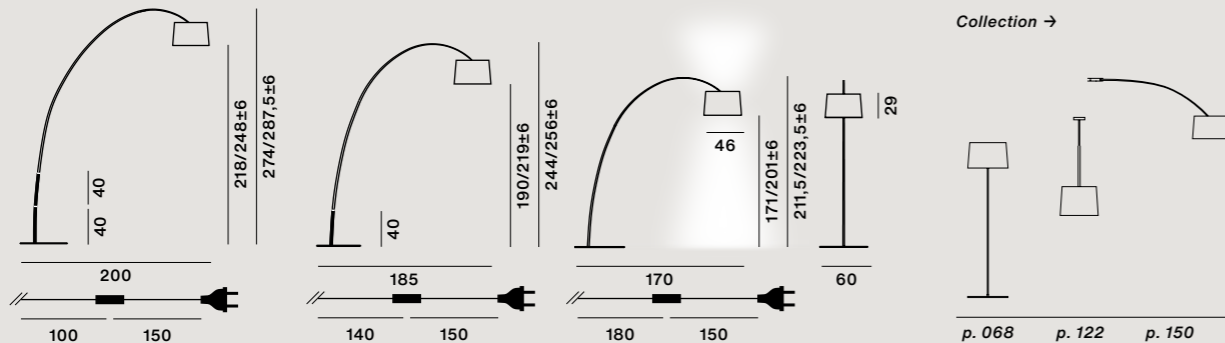

Marc Sadler, 2006

	farben	artikelnr.	€ ohne Mehrwertsteuer
Twiggy	bianco	FN159003_10	1.276,00
	nero	FN159003_20	
	greige	FN159003_25	
	cremisi	FN159003_67	
	grafite	FN159003_22	

Zubehör:

	farben	artikelnr.	€ ohne Mehrwertsteuer
Verlängerungsarm Twiggy (40 cm + 40 cm)	bianco	FN1590031_10	220,00
	nero	FN1590031_20	
	greige	FN1590031_25	
	cremisi	FN1590031_67	
	grafite	FN1590031_22	

Glasfaser-Verbundmaterial, PMMA, Polycarbonat, lackiertes Metall und Aluminium

Farben: bianco, nero, greige, cremisi, grafite

Gewicht: Netto kg 16,60
Leuchtmittel nicht inbegriffen → Details s. 196

Max 3x77W E27
Dimmer inbegriffen

Transparentes Kabel

☐ CE ⚡ IP 20

Bitte überprüfen Sie die Kompatibilität des von Ihnen ausgewählten Leuchtmittels mit den Watt-Bereichen des Dimmers, die auf dem Dimmer selbst je nach Lichtquellenart angegeben sind.

Marc Sadler, 2006 - 2019

	farben	artikelnr.	€ ohne Mehrwertsteuer
Twiggy LED	bianco	FN159003L1_10	1.686,00
	nero	FN159003L1_20	
	greige	FN159003L1_25	
	cremisi	FN159003L1_67	
	grafite	FN159003L1_22	

Twiggy LED MyLight

bianco	FN159003M1_10	1.789,00
nero	FN159003M1_20	
greige	FN159003M1_25	
cremisi	FN159003M1_67	
grafite	FN159003M1_22	

Twiggy LED MyLight tunable white

bianco	FN159003T1_10	1.828,00
nero	FN159003T1_20	
greige	FN159003T1_25	
cremisi	FN159003T1_67	
grafite	FN159003T1_22	

Glasfaser-Verbundmaterial, PMMA, Polycarbonat, lackiertes Metall und Aluminium

LED inbegriffen
28W 2700 K 3840 lm CRI>90

Twiggy MyLight
Dimmbar über Bluetooth mit Casambi App

Twiggy MyLight tunable white
2700 - 5000 K
Dimmbar über Bluetooth mit Casambi App

Dimmer inbegriffen

Transparentes Kabel

☐ CE ⚡ IP 20

(🔊 tunable white)

Farben: bianco, nero, greige, cremisi, grafite