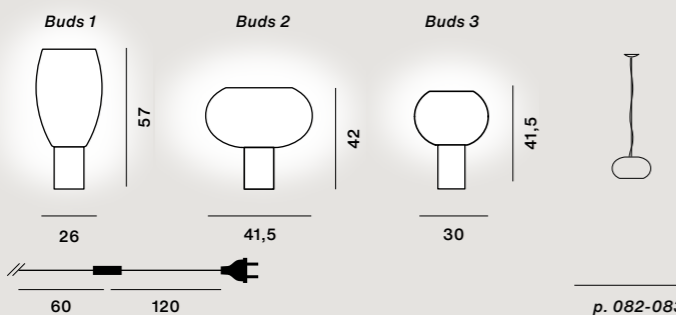

Rodolfo Dordoni, 2016

	farben	artikelnr	€ ohne Mehrwertsteuer
Buds 1	bianco caldo	FN278011_12	861,00
Buds 2	bianco caldo	FN278012_12	897,00
	grigio	FN278012_24	
Buds 3	bianco caldo	FN278013_12	821,00
	verde	FN278013_40	

Mundgeblasenes ummanteltes Glas und PMMA

Buds 1-2
Max 1x23W E27

Buds 3
Max 1x15W E27

Weisse globelampe empfohlen

Transparentes Kabel

☐ CE ⚡ IP 20

Farben:

Buds 1 bianco caldo
Buds 2 bianco caldo, grigio
Buds 3 bianco caldo, verde bambù

Gewicht:

Buds 1
Netto kg 4,90
Buds 2
Netto kg 6,20
Buds 3
Netto kg 4,20

Leuchtmittel nicht inbegriffen
→ Details s. 196

Patricia Urquiola con Eliana Gerotto, 2005-2021

	farben	artikelnr.	€ ohne Mehrwertsteuer
Caboche Plus	trasparente	FN311021R1_16	714,00
	grigio	FN311021R1_25	

PMMA, Polycarbonat, Aluminium und lackiertes Metall

LED Inbegriffen
10W 2700 K
930 lm CRI >90
Dimmer inbegriffen

Transparentes Kabel

☐ CE IP 20

Farben:
trasparente, grigio

Gewicht:
Netto kg 5,40

Dieses Produkt enthält ein Leuchtmittel mit Energieeffizienz Klasse F