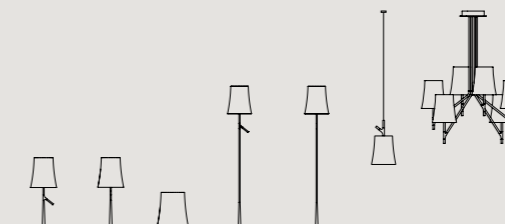

p. 018 p. 019 p. 020 p. 046 p. 047 p. 080 p. 140