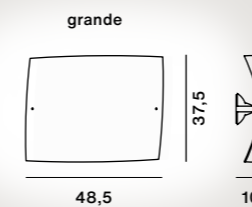

Andrea Anastasio, 2017

	farben	artikelnr	€ ohne Mehrwertsteuer
Filo	amethyst queen	FN289005_01	427,00
	eastern coral	FN289005_02	
	teodora	FN289005_04	
	emerald king	FN289005_08	

Porzellan, Textilkabel,
Mundgeblasenes Glas und
lackiertes Metall

LED retrofit inbegriffen
4W G9 3000 K
400 lm CRI>80

Spezialverpackungen

⊕ CE IP 20

Farben:
Amethyst Queen weiß / schwarzes Kabel
Eastern Coral fluo orange Kabel

Gewicht:
Netto kg 2,40

Teodora
ölgrün Kabel

Emerald King
rot / weiß Kabe

Collection →

Carlo Urbinati e Alessandro Vecchiato, 1990

	farben	artikleNr.	€ ohne Mehrwertsteuer
Folio grande	bianco	FN0190051_10	377,00
Folio piccola	bianco	FN019005_R1_10	283,00

Mundgeblasenes,
ummanteltes satiniertes Glas
und lackiertes Metall

Max 1x120W R7s

⊕ CE IP 20

Farben:
bianco

Gewicht:
Folio grande
Netto kg 2,17

Folio piccola
Netto kg 1,48

Leuchtmittel nicht inbegriffen
→ Details s. 196

Collection →

p. 144