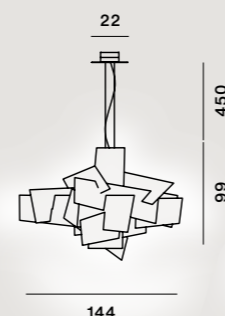

farben	artikelnr	€ ohne Mehrwertsteuer
Big Bang L	bianco	FN151017_10	2.552,00
	rosso	FN151017_63	2.706,00
Big Bang XL	bianco	FN1510072L_10	4.089,00
	rosso	FN1510072L_63	4.710,00
Big Bang L h. 10 m *	bianco	FN151017-10_10	2.642,00
	rosso	FN151017-10_63	2.796,00
Big Bang XL h. 10 m *	bianco	FN1510072L-1010	4.179,00
	rosso	FN1510072L-1063	4.800,00

Methacrylat und lackiertes Aluminium

Big Bang L LED Inbegriffen
58W 3000 K
6084 lm CRI>90
Dimmbar
mögliche Konfigurationen:
On-Off/Push/DALI

Big Bang XL LED Inbegriffen
87W 3000 K
9126 lm CRI>90
Dimmbar
mögliche Konfigurationen:
On-Off/Push/DALI

IP 20

Farben:
bianco, rosso

Gewicht:
Big Bang L
Netto kg 21,00

Big Bang XL
Netto kg 37,70

*

Auf Anfrage:
Lieferzeit mit
Verkaufsabteilung
prüfen

Dieses Produkt enthält
ein Leuchtmittel
mit Energieeffizienz Klasse F

Leuchtmittel nicht inbegriffen
→ Details s. 196

Dezentralisierungssatz
→ Details s. 135

LED und Dimmbarkeit
→ Details auf s. 195

Big Bang L