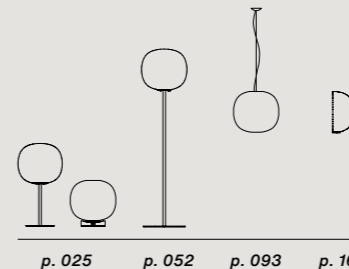

p. 025

p. 052

p. 093

p. 166