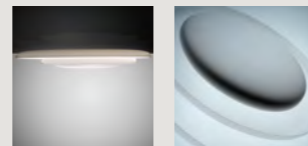

Collection →