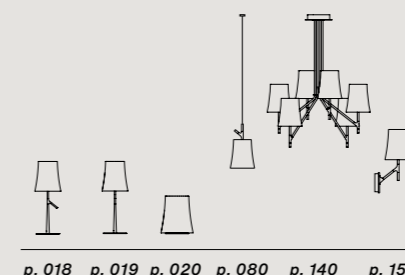

p. 018 p. 019 p. 020 p. 080 p. 140 p. 157