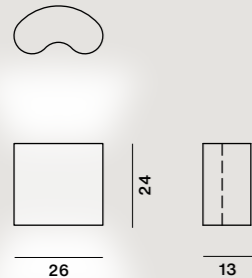

Double

Parete / Wall

Valerio Bottin, 1996

	farben	artikelnr.	€ ohne Mehrwertsteuer
Double	bianco	FN069005_11	301,00

Mundgeblasenes ummanteltes Glas und lackiertes Metall

Farben: bianco

Gewicht: Netto kg 2,00

Leuchtmittel nicht inbegriffen → Details s. 196

Max 2x77W E27

⊕ CE IP 20

Fields

Parete / Wall

Vicente Garcia Jimenez, 2007

	farben	artikelnr.	€ ohne Mehrwertsteuer
Fields	**bianco	FN174005_10	2.068,00
	**arancio	FN174005_63	
Fields 1	**bianco	FN1740051_10	641,00
	**arancio	FN1740051_63	
Fields 2	**bianco	FN1740052_10	752,00
	**arancio	FN1740052_63	
Fields 3	**bianco	FN1740053_10	674,00
	**arancio	FN1740053_63	

Methacrylat, lackiertes Aluminium und Polycarbonat

Farben: bianco, arancio

Gewicht: **Fields 1** Netto kg 6,00

Leuchtmittel nicht inbegriffen → Details s. 196

Fields 1
Fluo 1x80W G5

Fields 2
Netto kg 6,50

**
Verfügbar solange der Vorrat reicht

Fields 2
Fluo 1x54W G5

Fields 3
Netto kg 5,80

Fields 3
Fluo 1x39W G5

Fields
Netto kg 18,30

Auch senkrecht anzuwenden

Fields
Fluo 1x80W G5 + 1x54W G5 + 1x39W G5

⊕ CE IP 20