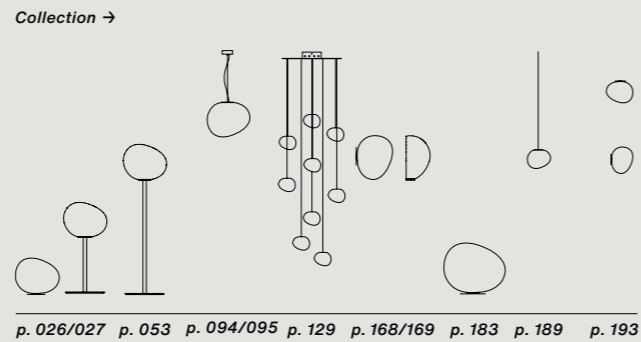

Ludovica e Roberto Palomba, 2007

	farben	artiklelnr.	€ ohne Mehrwertsteuer
Gregg grande	bianco	FN1680081_10	510,00
Gregg media	bianco	FN168005R1_10	344,00
Gregg midi	bianco	FN168035E_10	264,00
Gregg piccola	bianco	FN1680052R1B10	114,00

Mundgeblasenes ummanteltes säuregeätztes Glas und ABS

Gregg grande/media LED retrofit inbegriffen
1x18W E27 2700K
2452 lm CRI>80

IP 20

Gregg midi LED retrofit inbegriffen
1x6,5W E14 2700K
806 lm CRI>80

IP 20

Gregg piccola
Max 1x8W G9

Glas Farben:
bianco

Gewicht:
Gregg grande
Netto kg 5,10

Gregg media
Netto kg 2,00

Gregg midi
Netto kg 1,60

Gregg piccola
Netto kg 0,60

Gregg piccola
Leuchtmittel nicht inbegriffen
→ Details s. 196

Rodolfo Dordoni, 2010

	farben	artiklelnr.	€ ohne Mehrwertsteuer
Lumiere XXL G9	bianco	FN191005E_11	451,00
	grigio	FN191005E_24	499,00
Lumiere XXS G9	bianco	FN191025E_11	374,00
	grigio	FN191025E_24	398,00

Mundgeblasenes ummanteltes Glas und lackiertes Metall

Lumiere XXL G9
max 4x8W G9

Lumiere XXS G9
max 3x8W G9

IP 20

Farben:
bianco, grigio freddo

Gewicht:
Lumiere XXL
Netto kg 3,40

Lumiere XXS
Netto kg 1,80

Leuchtmittel nicht inbegriffen
→ Details s. 196