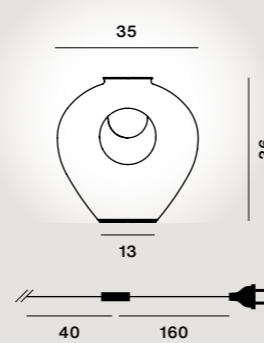

Rodolfo Dordoni, 2009

	farben	artiklelnr.	€ ohne Mehrwertsteuer
Lumiere XXL	alluminio/bianco	FN191001A_11	890,00
	alluminio/grigio	FN191001A_24	
	cromo nero/bianco	FN191001C_11	
	cromo nero/grigio	FN191001C_24	
Lumiere XXS	alluminio/bianco	FN1910012A_11	578,00
	alluminio/grigio	FN1910012A_24	
	cromo nero/bianco	FN1910012C_11	
	cromo nero/grigio	FN1910012C_24	

Mundgeblasenes ummanteltes Glas und flüssiglackiertes gebürstetes Aluminium

Lumiere XXL
Max 4x33W G9
Dimmer inbegriffen

Lumiere XXS
Max 1x48W G9
Dimmer inbegriffen

Transparentes Kabel

☐ CE IP 20

Bitte überprüfen Sie die Kompatibilität des von Ihnen ausgewählten Leuchtmittels mit den Watt-Bereichen des Dimmers, die auf dem Dimmer selbst je nach Lichtquellenart angegeben sind.

Glas Farben:
bianco, grigio freddo

Gestell Farben:
alluminio, cromo nero

Gewicht:
Lumiere XXL
Netto kg 5,50

Lumiere XXS
Netto kg 1,80

Leuchtmittel nicht inbegriffen
→ Details s. 196

Andrea Anastasio, 2019

	farben	artiklelnr.	€ ohne Mehrwertsteuer
Madre	bianco	FN301001_10	879,00

Mundgeblasenes ummanteltes säuregeätztes Glas, Borosilikatglas, lackiertes Aluminium und Polycarbonat

Farben:
bianco

Gewicht:
Netto kg 4,20

Dieses Produkt enthält ein Leuchtmittel mit Energieeffizienz Klasse F

LED inbegriffen
16W 2700 K
1445 lm CRI>80
Dimmer inbegriffen

Hellgraues Kabel

☐ CE IP 20

In der oberen Schale ist es möglich, trockene Zweige oder Blätter unterzubringen, keine Flüssigkeiten zu verwenden