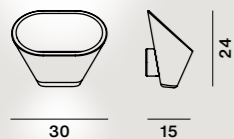

Lucidi e Pevere, 2014

	farben	artiklelnr.	€ ohne Mehrwertsteuer
Aplomb R7	bianco	FN195005E_10	396,00
	grigio	FN195005E_25	
	marrone	FN195005E_52	

Beton handgegossenes, lackiertes Metall und Aluminium

Max 1x17,5W R7s

⚡ CE IP 20

Farben: bianco, grigio cemento, marrone

Gewicht: Netto kg 2,00

Leuchtmittel nicht inbegriffen → Details s. 196

Collection →

Lucidi e Pevere, 2010-2015

	farben	artiklelnr.	€ ohne Mehrwertsteuer
Bahia LED	bianco	FN196005L_10	697,00
Bahia LED dimmbar	bianco	FN196005LD_10	754,00
Bahia mini LED	bianco	FN1960052L_10	448,00
Bahia mini LED dimmbar	bianco	FN1960052LD_10	505,00
Bahia mini MyLight	bianco	FN1960052ML_10	641,00

Spritzgegossenes Polycarbonat

Farben: bianco

Gewicht: Bahia Netto kg 4,40

Dieses Produkt enthält ein Leuchtmittel mit Energieeffizienz Klasse E

Bahia LED inbegriffen
43W 2850 K
5240 lm CRI>90
Dimmbare Version mögliche Konfigurationen: On-Off/Push/DALI

Bahia mini
Netto kg 2,70

LED und Dimmbarkeit → Details auf s. 195

Bahia mini LED inbegriffen
21W 2850 K
2620 lm CRI>90
Dimmbare Version mögliche Konfigurationen: On-Off/Push/DALI

MyLight-Version
Dimmbar über Bluetooth mit Casambi App

⚡ CE IP 20

MyLight collection → Details s. 194

Collection →

p. 138