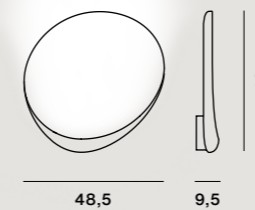

Havana

Parete / Wall

Joseph Forakis, 1993

	farben	artikelnr.	€ ohne Mehrwertsteuer
Havana	bianco	FN0400072_R1_10	245,00

Spritzgegossener Polyethylen und lackiertes Metall

Farben: bianco

Gewicht: Netto kg 1,90

Leuchtmittel nicht inbegriffen → Details s. 196

Max 1x116W E27

⊕ CE IP 20

Collection →

Lake

LED

Parete / Wall

Lucidi e Pevere, 2015

	farben	artikelnr.	€ ohne Mehrwertsteuer
Lake	avorio	FN257005_50	528,00
	rosso	FN257005_63	

Spritzgegossenes und lackiertes ABS

Farben: avorio, rosso

Gewicht: Netto kg 5,50

Dieses Produkt enthält ein Leuchtmittel mit Energieeffizienz Klasse F

LED inbegriffen
10W 3000 K
862 lm CRI>90
Dimmbar mit TRIAC-Technologie

LED und Dimmbarkeit → Details auf s. 195

⊕ CE IP 20