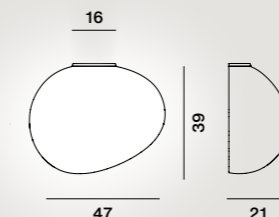

grande semi 2

media semi 1

media semi 2

Havana

Parete / Wall

Joseph Forakis, 1993

	farben	artikelnr.	€ ohne Mehrwertsteuer
Havana	bianco	FN0400072_R1_10	245,00

Spritzgegossener Polyethylen und lackiertes Metall