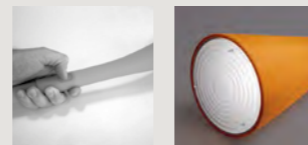

Collection →

p. 124

Ludovica + Roberto Palomba, 2017

	farben	artikleNr.	€ ohne Mehrwertsteuer
Gregg Outdoor MIDI	bianco	FN1680053R1_10	261,00
Gregg Outdoor piccola	bianco	FN168025W_10	131,00

Mundgeblasenes ummanteltes säuregeätztes Glas und lackiertes Metall oder Polycarbonat