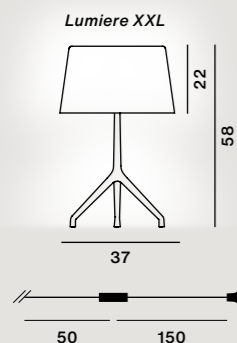

Glas Farben:
bianco, grigio freddo

Gestell Farben:
alluminio, cromo nero

Gewicht:
Lumiere XXL
Netto kg 5,50

Lumiere XXS
Netto kg 1,80

Leuchtmittel nicht inbegriffen
→ Details s. 196

Andrea Anastasio, 2019

	farben	artiklelnr.	€ ohne Mehrwertsteuer
Madre	bianco	FN301001_10	879,00

Mundgeblasenes ummanteltes säuregeätztes Glas, Borosilikatglas, lackiertes Aluminium und Polycarbonat

Farben:
bianco

Gewicht:
Netto kg 4,20

Dieses Produkt enthält ein Leuchtmittel mit Energieeffizienz Klasse F