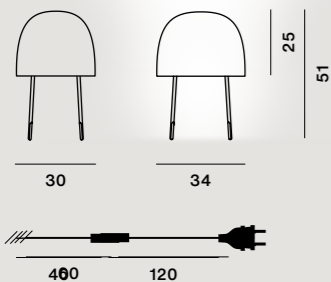

Nichetto + Nendo, 2015

	farben	artiklelnr.	€ ohne Mehrwertsteuer
Kurage	bianco	FN258001_10	545,00

Washi-Papier und Eschenholz
Max 1x20W E27
Mit naturfarbenem
Papierfaser bezogenes Kabel

Farben:
bianco

Gewicht:
Netto kg 0,70

Leuchtmittel nicht inbegriffen
→ Details s. 196

Spezialverpackungen

☐ CE IP 20

James Wines / SITE, 2018

	farben	artiklelnr.	€ ohne Mehrwertsteuer
Light Bulb	bianco	FN293001_10	330,00
	nero	FN293001_20	

Geblasenes Glas und
Aluminium

Farben:
bianco, bianco/nero

Gewicht:
Netto kg 0,80

Dieses Produkt enthält
ein Leuchtmittel
mit Energieeffizienz Klasse D

LED inbegriffen 3W 2700 K
440 lm 146 lm/W CRI>80
Transparentes Kabel
Dimmer inbegriffen

Spezialverpackungen

☐ CE IP 20

The Light Bulb Series

James Wines, 2018 - Limited edition

	artiklelnr.	€ ohne Mehrwertsteuer
Black Light	FN293COLLECTION	
White Light		
Candle Light		
Plant Light		
Melting Light		
		2.705,00