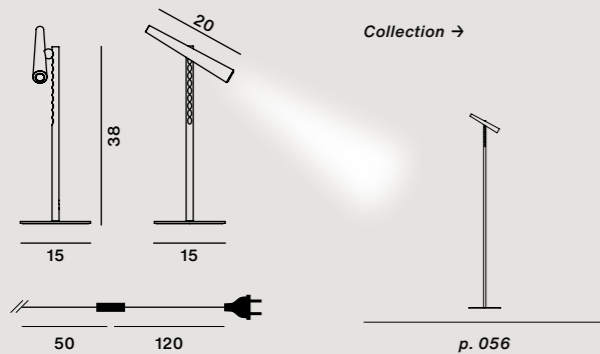

Schwarzes Kabel

CE IP 20

Spezialverpackungen

Farben:
bianco, nero

Gewicht:
Netto kg 1,30

Dieses Produkt enthält ein Leuchtmittel mit Energieeffizienz Klasse G

Rodolfo Dordoni, 2021

	farben	artikelnr.	€ ohne Mehrwertsteuer
Nile	bianco	FN3160TOD-10E00	1.082,00
	nero	FN3160TOD-20E00	1.127,00