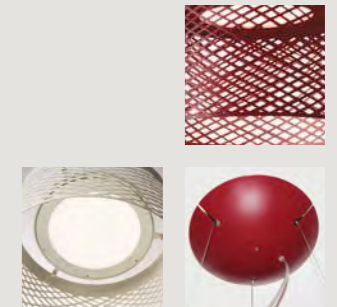

Collection →