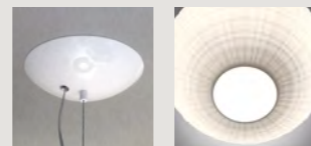

Mehrfach-Baldachin
→ Details s. 129

Dezentralisierungssatz
→ Details s. 135

LED und Dimmbarkeit
→ Details auf s. 195

Collection →

p. 149

Marc Sadler, 2000

	farben	artikelnr	€ ohne Mehrwertsteuer
Tite 1	nero	FN111017_20	550,00
Tite 2	nero	FN111027_20	429,00
Tite 1 h. 10 m *	nero	FN111017-10_20	612,00
Tite 2 h. 10 m *	nero	FN111027-10_20	490,00