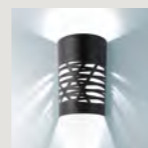

Tress

Parete / Wall

Marc Sadler, 2011

	farben	artikelnr.	€ ohne Mehrwertsteuer
Tress grande	bianco	FN182005_10	465,00
	nero	FN182005_20	
Tress piccola	bianco	FN1820052_10	420,00
	nero	FN1820052_20	

Glasfaser-Verbundmaterial und lackiertes Metall

Max 1x120W R7s

⊕ CE IP 20

Farben:
bianco, nero

Gewicht:
Tress grande
Netto kg 1,10

Tress piccola
Netto kg 1,00

Leuchtmittel nicht inbegriffen
→ Details s. 196

Tutù

Parete / Wall

Valerio Bottin, 2001

	farben	artikelnr.	€ ohne Mehrwertsteuer
Tutù	bianco	FN114005I_11	213,00
	**avorio	FN114005I_51	

Mundgeblasenes ummanteltes Glas, Metall und Aluminium

Max 2x46W E14

⊕ CE IP 20

Farben:
bianco, avorio

Gewicht:
Netto kg 0,80

Leuchtmittel nicht inbegriffen
→ Details s. 196

**
Verfügbar solange
der Vorrat reicht