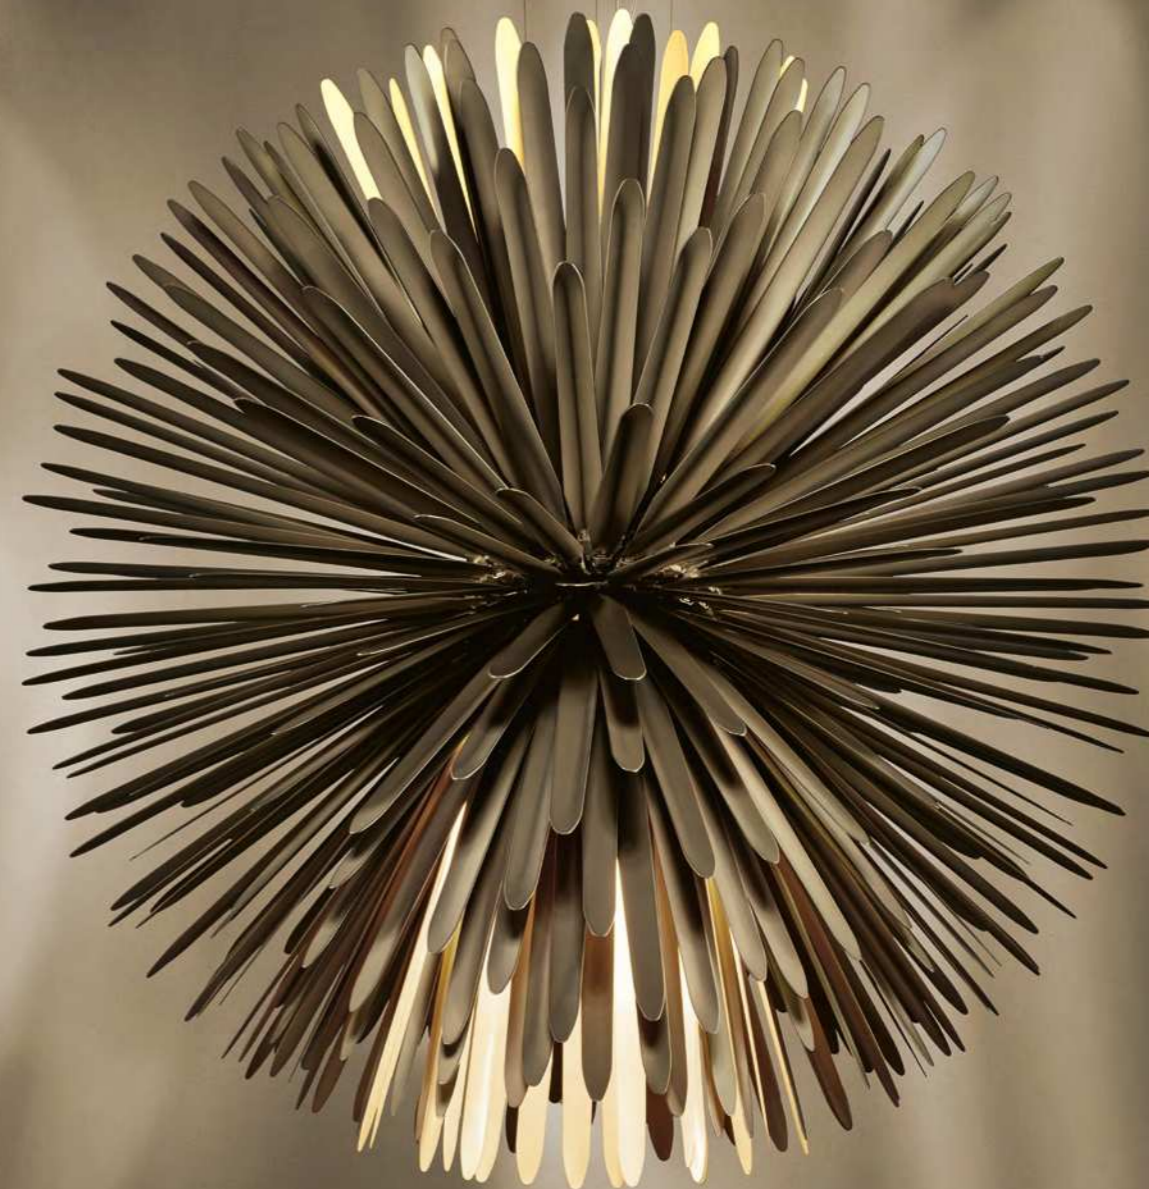

Collection →

p. 192

Sun-Light of Love Tord Boontje

→ Technical info p. 112

Rosoni multipli / *Multiple canopies*

Gregg grande
media + MIDI
Ludovica + Roberto
Palomba

→ Technical info p. 094

Index