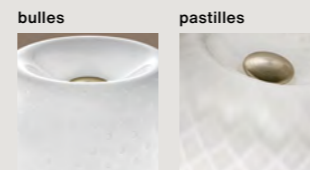

Rodolfo Dordoni, 1990 - 2020

	farben	artikleInr.	€ ohne Mehrwertsteuer
Lumiere 30th grande	champagne/bulles	FN026001EH_13	592,00
on/off	champagne/pastilles	FN026001EH_14	
Lumiere 30th grande mit Dimmer	champagne/bulles	FN026001EH_13D	626,00
on/off	champagne/pastilles	FN026001EH_14D	
Lumiere 30th piccola	champagne/bulles	FN026021EH_13	425,00
on/off	champagne/pastilles	FN026021EH_14	
Lumiere 30th piccola mit Dimmer	champagne/bulles	FN026021EH_13D	459,00
on/off	champagne/pastilles	FN026021EH_14D	

Mundgeblasenes ummanteltes Glas und flüssiglackiertes gebürstetes Aluminium

Glas Farben:
bulles, pastilles

Gewicht:
Grande
Netto kg 2,40

Piccola
Netto kg 1,10

Gestell Farben:
champagne

Lumiere 30th grande
LED retrofit inbegriffen
1x11W E27 2700K
1521 lm CRI>80

Lumiere 30th piccola
LED retrofit inbegriffen
1x6,5W E14 2700K
806 lm CRI>80

Transparentes Kabel

Bitte überprüfen Sie die Kompatibilität des von Ihnen ausgewählten Leuchtmittels mit den Watt-Bereichen des Dimmers, die auf dem Dimmer selbst je nach Lichtquellenart angegeben sind.

Rodolfo Dordoni, 1990 - 2021

	farben	artikleInr.	€ ohne Mehrwertsteuer
Lumiere Nuances grande	creta	FN026001E_26D	596,00
mit Dimmer	sahara	FN026001E_58D	
	cipria	FN026001E_61D	
Lumiere Nuances piccola	creta	FN026021E_26D	437,00
mit Dimmer	sahara	FN026021E_58D	
	cipria	FN026021E_61D	

Mundgeblasenes ummanteltes Glas und flüssiglackiertes gebürstetes Aluminium

Glas Farben:
creta, sahara, cipria

Gewicht:
Grande
Netto kg 2,40

Piccola
Netto kg 1,10

Gestell Farben:
creta, sahara, cipria

Lumiere Nuances grande
LED retrofit inbegriffen
1x11W E27 2700K
1521 lm CRI>80
Dimmer inbegriffen