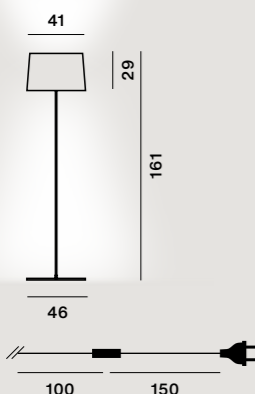

Twiggy Lettura

Terra / Floor

Marc Sadler, 2008

	farben	artikelnr.	€ ohne Mehrwertsteuer
Twiggy lettura	bianco	FN159004_10	1.089,00
	nero	FN159004_20	

Glasfaser-Verbundmaterial, PMMA, Polycarbonat und lackiertes Metall

Farben: bianco, nero

Gewicht: Netto kg 11,30

Leuchtmittel nicht inbegriffen → Details s. 196

Max 3x77W E27 dimmer inbegriffen

Transparentes Kabel

☑ CE IP 20

Bitte überprüfen Sie die Kompatibilität des von Ihnen ausgewählten Leuchtmittels mit den Watt-Bereichen des Dimmers, die auf dem Dimmer selbst je nach Lichtquellenart angegeben sind.

Collection →

Uptown

LED

Terra / Floor

Ferruccio Laviani, 2019

	farben	artikelnr.	€ ohne Mehrwertsteuer
Uptown *	giallo/rosso/blu	FN296003_01	3.516,00

Siebdruck gehärtetes Glas, PMMA und Edelstahl

Farben: giallo/rosso/blu

Gewicht: Netto kg 22,00

Dieses Produkt enthält ein Leuchtmittel mit Energieeffizienz Klasse D

LED inbegriffen
17,7W 2700 K
2498 lm CRI>80
Dimmer inbegriffen

Transparentes Kabel

☑ CE IP 20

Verpackt in Holzkiste

*
Auf Anfrage:
Lieferzeit mit Verkaufsabteilung prüfen