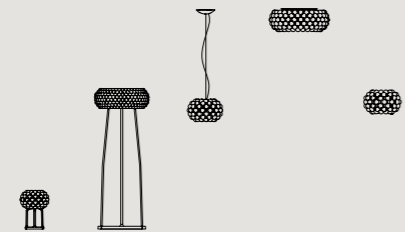

Collection →

p. 023 p. 048 p. 084-086 p. 141 p. 159