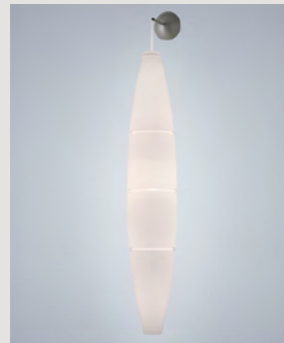

grande semi 2

media semi 1

media semi 2

Havana

Parete / Wall

Joseph Forakis, 1993

	farben	artikelnr.	€ ohne Mehrwertsteuer
Havana	bianco	FN0400072_R1_10	245,00

Spritzgegossener Polyethylen und lackiertes Metall