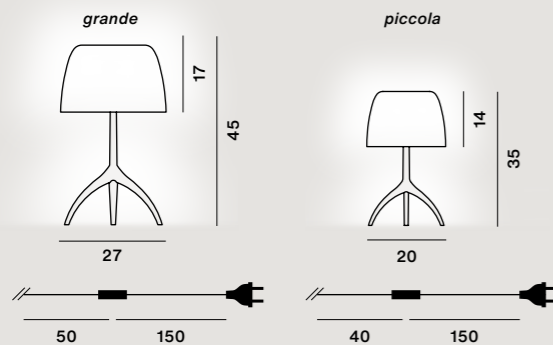

Rodolfo Dordoni, 1990 - 2020

	farben	artikleInr.	€ ohne Mehrwertsteuer
Lumiere 30th grande	champagne/bulles	FN026001EH_13	592,00
on/off	champagne/pastilles	FN026001EH_14	
Lumiere 30th grande mit Dimmer	champagne/bulles	FN026001EH_13D	626,00
on/off	champagne/pastilles	FN026001EH_14D	
Lumiere 30th piccola	champagne/bulles	FN026021EH_13	425,00
on/off	champagne/pastilles	FN026021EH_14	
Lumiere 30th piccola mit Dimmer	champagne/bulles	FN026021EH_13D	459,00
on/off	champagne/pastilles	FN026021EH_14D	

Mundgeblasenes ummanteltes Glas und flüssiglackiertes gebürstetes Aluminium

Glas Farben:
bulles, pastilles

Gewicht:
Grande
Netto kg 2,40

Piccola
Netto kg 1,10

Gestell Farben:
champagne

Lumiere 30th grande
LED retrofit inbegriffen
1x11W E27 2700K
1521 lm CRI>80

Lumiere 30th piccola
LED retrofit inbegriffen
1x6,5W E14 2700K
806 lm CRI>80

Transparentes Kabel

Bitte überprüfen Sie die Kompatibilität des von Ihnen ausgewählten Leuchtmittels mit den Watt-Bereichen des Dimmers, die auf dem Dimmer selbst je nach Lichtquellenart angegeben sind.

Rodolfo Dordoni, 1990 - 2021

	farben	artikleInr.	€ ohne Mehrwertsteuer
Lumiere Nuances grande	creta	FN026001E_26D	596,00
mit Dimmer	sahara	FN026001E_58D	
	cipria	FN026001E_61D	
Lumiere Nuances piccola	creta	FN026021E_26D	437,00
mit Dimmer	sahara	FN026021E_58D	
	cipria	FN026021E_61D	

Mundgeblasenes ummanteltes Glas und flüssiglackiertes gebürstetes Aluminium

Glas Farben:
creta, sahara, cipria

Gewicht:
Grande
Netto kg 2,40

Piccola
Netto kg 1,10

Gestell Farben:
creta, sahara, cipria

Lumiere Nuances grande
LED retrofit inbegriffen
1x11W E27 2700K
1521 lm CRI>80
Dimmer inbegriffen