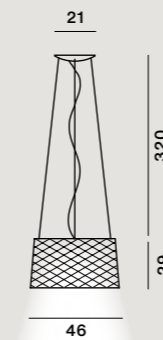

Jozeph Forakis, 2005

	farben	artikelnr.	€ ohne Mehrwertsteuer
Havana Outdoor sospensione	bianco	FN150007_10	393,00
Havana Outd. sosp. h. 10 m *	bianco	FN150007_10SP10	530,00

Zubehör:	FN291KIT_AVV	107,00
<i>Kabeltrommel kit outdoor</i>		

Im Rotationsverfahren geformtes Polyethylen und lackiertes Metall

Max 1x46W E27

Nicht mit Baldachin ausgestattet

Schwarzes Kabel

CE ENEC IP 65 - IP 44

Farben: bianco

Gewicht: Netto kg 3,00

Leuchtmittel nicht inbegriffen → Details s. 196

*

Auf Anfrage:
Lieferzeit mit Verkaufsabteilung prüfen

Collection →

Kabeltrommel kit

IP 44

Marc Sadler, 2017

	farben	artikelnr	€ ohne Mehrwertsteuer
Twiggy Grid	greige	FN290007_25	1.514,00
	carminio	FN290007_65	
Twiggy Grid h. 10 m *	greige	FN290007-10_25	1.540,00
	carminio	FN290007-10_65	

Glasfaser-Verbundmaterial, PMMA, lackiertes Metall und Aluminium

Farben: greige, carminio

Gewicht: Netto kg 2,80

Dieses Produkt enthält ein Leuchtmittel mit Energieeffizienz Klasse E

LED inbegriffen
26W 2850K
3368 lm CRI>90

Schwarzes Kabel

CE ENEC IP 44

*

Auf Anfrage:
Lieferzeit mit Verkaufsabteilung prüfen

Collection →