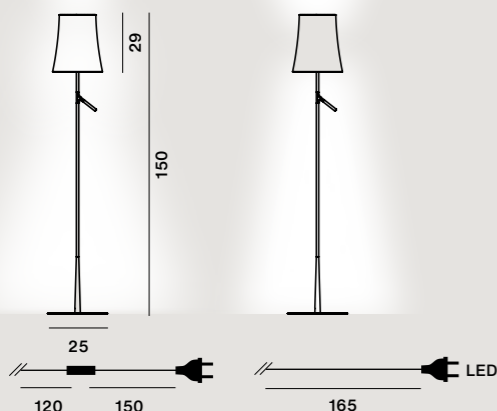

Ludovica + Roberto Palomba, 2011

	farben	artikelnr.	€ ohne Mehrwertsteuer
Birdie on/off	bianco	FN221004S_10	383,00
	grigio	FN221004S_25	
	verde acqua	FN221004S_42	
	grafite	FN221004S_22	459,00
Birdie LED mit touch-dimmer	rame	FN221004S_80	
	bianco	FN221004L_10	554,00
	grigio	FN221004L_25	
	verde acqua	FN221004L_42	
	grafite	FN221004L_22	630,00
	rame	FN221004L_80	

Polycarbonat oder ABS, flüssiglackierter Stahl und Metall

Farben: bianco, grigio, verde acqua, grafite, rame

Gewicht: Netto kg 4,30

Birdie LED ^{LED}
Produkt enthält ein Leuchtmittel mit Energieeffizienz Klasse F

Birdie on/off
Leuchtmittel nicht inbegriffen
→ Details s. 196

Birdie on/off
Max 1x150W E27

Birdie LED ^{LED}
LED inbegriffen
Mid power 8,4W 2700 K
655 lm CRI>80

Transparentes Kabel

☐ CE ⚡ IP 20

andere Farben

rame / grafite

Ludovica + Roberto Palomba, 2020

	farben	artikelnr.	€ ohne Mehrwertsteuer
Birdie Easy lettura	bianco	FN221024_12	312,00
	nero	FN221024_20	
	azzurro	FN221024_30	
	verde salvia	FN221024_44	
	giallo sabbia	FN221024_56	
	rosso mattone	FN221024_64	

Polycarbonat und flüssiglackiertes Metall

Farben: bianco, nero, azzurro, verde salvia, giallo sabbia, rosso mattone

Gewicht: Netto kg 4,10

Leuchtmittel nicht inbegriffen
→ Details s. 196

Max 1x57W E27

Transparentes Kabel

☐ CE ⚡ IP 20

Collection →

p. 018 p. 019 p. 020 p. 080 p. 140 p. 157