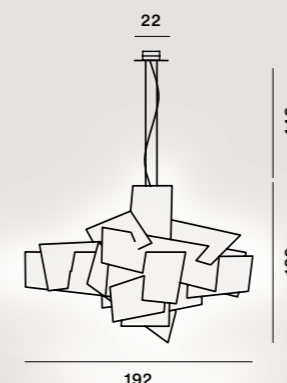

Enrico Franzolini con Vicente Garcia Jimenez, 2005

	farben	artikelnr	€ ohne Mehrwertsteuer
Big Bang LED	bianco	FN151007L_10	1.241,00
	rosso	FN151007L_63	1.373,00
Big Bang LED dimmbar	bianco	FN151007LD_10	1.337,00
	rosso	FN151007LD_63	1.469,00
Big Bang	bianco	FN151007_10	743,00
	rosso	FN151007_63	875,00
Big Bang LED h. 10 m *	bianco	FN151007L-10_10	1.353,00
	rosso	FN151007L-10_63	1.485,00
Big Bang LED dimmbar h. 10 m *	bianco	FN151007LD10_10	1.449,00
	rosso	FN151007LD10_63	1.581,00
Big Bang h. 10 m *	bianco	FN151007_10SP10	855,00
	rosso	FN151007_63SP10	987,00

Methacrylat und lackiertes Aluminium

Big Bang LED inbegriffen
37W 3000 K
3260 lm CRI>90
Dimmbare Version
mögliche Konfigurationen:
On-Off/Push/DALI

Big Bang
Max 1x160W R7s

IP 20

Farben:
bianco, rosso

Gewicht:
Big Bang LED
Netto kg 7,40

Big Bang
Netto kg 5,40

*

Auf Anfrage:
Lieferzeit mit
Verkaufsabteilung
prüfen

Big Bang LED
Dieses Produkt enthält
ein Leuchtmittel
mit Energieeffizienz Klasse F

Big Bang
Leuchtmittel nicht inbegriffen
→ Details s. 196

Dezentralisierungssatz
→ Details s. 135

LED und Dimmbarkeit
→ Details auf s. 195

Collection →

p. 139 p. 156

Enrico Franzolini con Vicente Garcia Jimenez, 2005-2016

	farben	artikelnr	€ ohne Mehrwertsteuer
Big Bang L	bianco	FN151017_10	2.552,00
	rosso	FN151017_63	2.706,00
Big Bang XL	bianco	FN1510072L_10	4.089,00
	rosso	FN1510072L_63	4.710,00
Big Bang L h. 10 m *	bianco	FN151017-10_10	2.642,00
	rosso	FN151017-10_63	2.796,00
Big Bang XL h. 10 m *	bianco	FN1510072L-1010	4.179,00
	rosso	FN1510072L-1063	4.800,00

Methacrylat und lackiertes Aluminium

Big Bang L LED Inbegriffen
58W 3000 K
6084 lm CRI>90
Dimmbar
mögliche Konfigurationen:
On-Off/Push/DALI