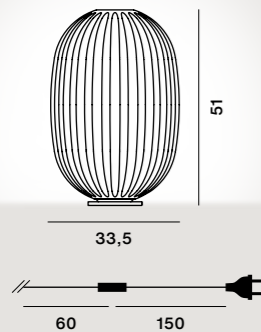

Collection →