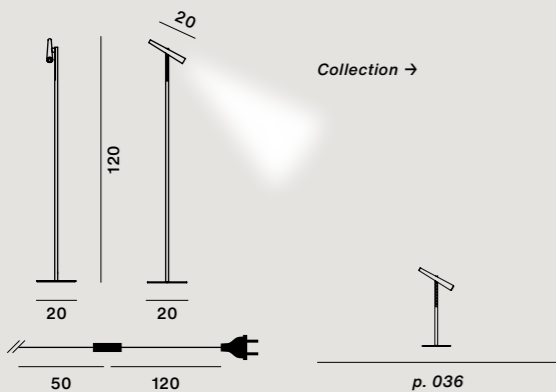

Giulio Iacchetti, 2011

	farben	artikelnr.	€ ohne Mehrwertsteuer
Magneto	bianco	FN202004R3_10	455,00
	nero	FN202004R3_20	

Lackierter Stahl, ABS und Supermagnet aus "Seltene Erden"

Farben: bianco, nero

Gewicht: Netto kg 2,80

Dieses Produkt enthält ein Leuchtmittel mit Energieeffizienz Klasse G

LED inbegriffen
5W 2700 K
475 lm CRI>80

Schwarzes Kabel

CE IP 20

Marc Sadler, 2000 - 2021

	farben	artikelnr.	€ ohne Mehrwertsteuer
Mite	nero	FN111003R3_20	912,00
	giallo	FN111003R3_55	957,00
Mite LED	nero	FN111003L1_20	1.242,00
	giallo	FN111003L1_55	1.304,00
Mite LED Anniversario	nero	FN111003L1_00	1.371,00

Glasgewebe mit Kevlar- oder Karbonfaser, vernickelter Stahl und Aluminium. Marquina Marmorsockel (Anniversario). Kevlar® is a Dupont registered trademark

Farben: nero, giallo

Gewicht: Netto kg 7,70

Mite LED
Produkt enthält ein Leuchtmittel mit Energieeffizienz Klasse E

Mite
Max 1x150W E27
Dimmer inbegriffen

Mite Anniversario:
nero

Bitte überprüfen Sie die Kompatibilität des von Ihnen ausgewählten Leuchtmittels mit den Watt-Bereichen des Dimmers, die auf dem Dimmer selbst je nach Lichtquellenart angegeben sind.

Compasso D'Oro 2001

Mite LED
LED inbegriffen
24W COB 2700 K
3530 lm CRI>90
Dimmer inbegriffen

Transparentes Kabel
Mite Anniversario Schwarzes Kabel

CE IP 20 (LED)