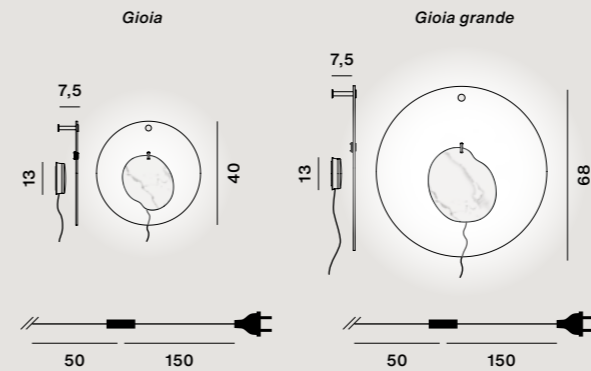

Spezialverpackungen

Farben:
azzurro, verde, rosa

Gewicht:
Gioia
Netto kg 2,20

Gioia grande
Netto kg 4,10

Dieses Produkt enthält ein Leuchtmittel mit Energieeffizienz Klasse F

LED und Dimmbarkeit
→ Details auf s. 195