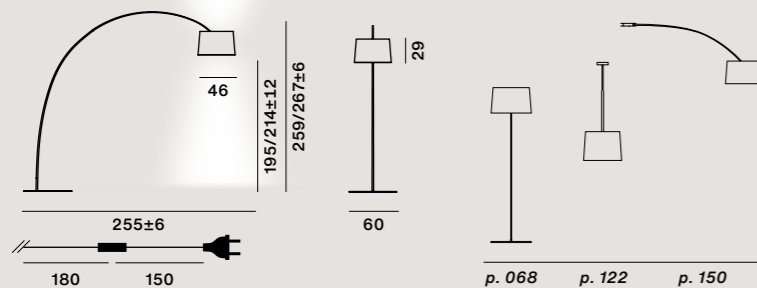

farben	artikelnr.	€ ohne Mehrwertsteuer
Twiggy Elle	bianco	FN159013_10	1.730,00
	nero	FN159013_20	
	greige	FN159013_25	
	cremisi	FN159013_67	
	grafite	FN159013_22	
Twiggy Elle MyLight	bianco	FN159013ML_10	1.856,00
	nero	FN159013ML_20	
	greige	FN159013ML_25	
	cremisi	FN159013ML_67	
	grafite	FN159013ML_22	
Twiggy Elle MyLight tunable white	bianco	FN159013TW_10	1.895,00
	nero	FN159013TW_20	
	greige	FN159013TW_25	
	cremisi	FN159013TW_67	
	grafite	FN159013TW_22	

Glasfaser-Verbundmaterial, PMMA, Polycarbonat, lackiertes Metall und Aluminium

LED inbegriffen
28W 2700 K 3840 lm CRI>90

Twiggy MyLight
Dimmbar über Bluetooth mit Casambi App »

Twiggy MyLight tunable white
2700 - 5000 K
Dimmbar über Bluetooth mit Casambi App »

Dimmer inbegriffen

Transparentes Kabel

CE IP 20

(tunable white)

Farben:
bianco, nero, greige,
cremisi, grafite

Gewicht:
Netto kg 17,10

Dieses Produkt enthält ein Leuchtmittel mit Energieeffizienz Klasse D

MyLight collection
→ Details s. 194

Collection →