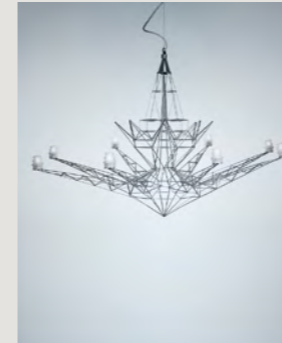

Dezentralisierungssatz
→ Details s. 135

LED und Dimmbarkeit
→ Details auf s. 195

Collection →

p. 172

Lightweight

Sospensione / Suspension

Tom Dixon, 1995

	farben	artikelnr	€ ohne Mehrwertsteuer
Lightweight	anodizzato	FN064007-R1_ZI	3.598,00
Lightweight h. 10 m *	anodizzato	FN064007_R1-10Z	3.868,00