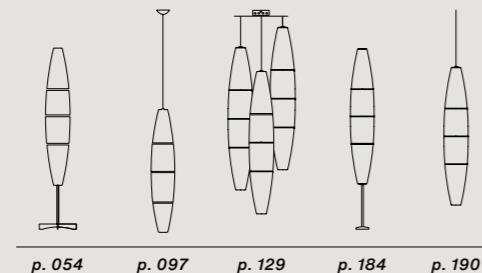

farben	artikelnr.	€ ohne Mehrwertsteuer
Havana	bianco	FN0400072_R1_10	245,00

Spritzgegossener Polyethylen und lackiertes Metall

Farben: bianco

Gewicht: Netto kg 1,90

Leuchtmittel nicht inbegriffen → Details s. 196

Max 1x116W E27

⊕ CE IP 20

Collection →