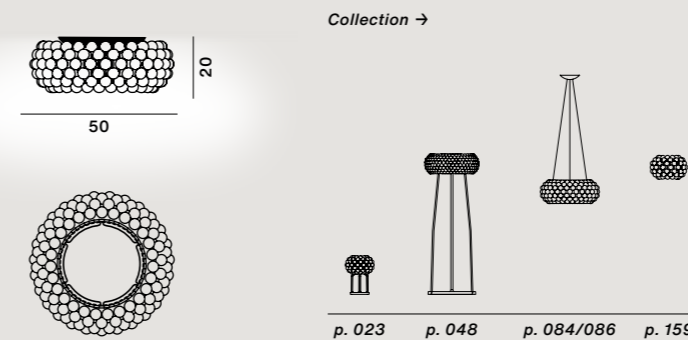

Dimmbare Version
mögliche Konfigurationen:
On-Off/Push/DALI

MyLight collection
→ Details s. 194

MyLight Version
Dimmbar über Bluetooth mit Casambi

⊕ CE IP 20

Ionna Vautrin, 2011 - 2022

	farben	artikelnr.	€ ohne Mehrwertsteuer
<i>Chouchin bianco 2</i>	bianco	FN210082E_11	476,00
<i>Chouchin bianco 3</i>	bianco	FN210083E_11	415,00
<i>Chouchin 2 Reverse</i>	verde	FN210082E_04	541,00
<i>Chouchin 3 Reverse</i>	grigio	FN210083E_02	478,00