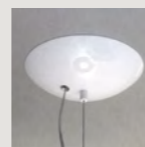

Tonda

Sospensione / Suspension

Ferruccio Laviani, 2022

	farben	artikelnr	€ ohne Mehrwertsteuer
Tonda	bianco/bianco	FN3180S000W10E30	499,00
	arancio/bianco	FN3180S000N10E30	
	titanio/bianco	FN3180S000T10E30	
Tonda piccola	bianco/bianco	FN3180S200W10E30	389,00
	arancio/bianco	FN3180S200N10E30	
	titanio/bianco	FN3180S200T10E30	
Tonda 10 m *	bianco/bianco	FN3180S000W10E10	544,00
	arancio/bianco	FN3180S000N10E10	
	titanio/bianco	FN3180S000T10E10	
Tonda piccola 10 m *	bianco/bianco	FN3180S200W10E10	433,00
	arancio/bianco	FN3180S200N10E10	
	titanio/bianco	FN3180S200T10E10	

Mundgeblasenes ummanteltes Glas und lackiertes Metall

Glas Farben:
bianco

Gewicht:
Tonda
Netto kg 4,80

*
Auf Anfrage:
Lieferzeit mit Verkaufsabteilung prüfen

Tonda
LED retrofit inbegriffen
20W E27 2700 K
2452 lm CRI>80
Dimmbar mit TRIAC-Technologie

Tonda piccola
Netto kg 3,60

Tonda piccola
LED retrofit inbegriffen
14W E27 2700 K
1521 lm CRI>90

⊕ CE IP 20