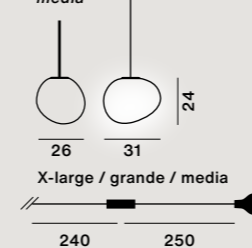

Lucidi e Pevere, 2017

	farben	artikelnr	€ ohne Mehrwertsteuer
Aplomb outdoor	grigio	FN291007_26	415,00
	verde	FN291007_42	
	rosso	FN291007_65	
Zubehör:			
Kabeltrommel kit outdoor		FN291KIT_AVV	107,00

Beton und Aluminium

LED inbegriffen
8W 2700 K
680 lm CRI>90

Dimmbar mit
TRIAC-Technologie

Nicht mit Baldachin
ausgestattet

Schwarzes Kabel

☐ CE ⚡ IP 44 - IP 65

Farben:
grigio chiaro, verde salvia,
rosso pompeiano

Gewicht:
Netto kg 1,90

Dieses Produkt enthält
ein Leuchtmittel
mit Energieeffizienz Klasse G

LED und Dimmbarkeit
→ Details auf s. 195

Collection →

p. 074 p. 075 p. 076 p. 129 p. 154

Ludovica + Roberto Palomba, 2011

	farben	artikelnr.	€ ohne Mehrwertsteuer
Gregg Outdoor X-large	bianco	FN218007_10	344,00
Gregg Outdoor grande	bianco	FN218017_10	256,00
Gregg Outdoor media	bianco	FN218027_10	206,00
Gregg Outdoor X-large h. 10 m *	bianco	FN218007-10_10	432,00
Gregg Outdoor grande h. 10 m *	bianco	FN218017-10_10	344,00
Gregg Outdoor media h. 10 m *	bianco	FN218027-10_10	294,00
Zubehör:			
Kabeltrommel kit outdoor		FN291KIT_AVV	107,00

Im Rotationsverfahren
geformtes Polyethylen und
lackiertes Metall

X-large / grande
Max 1x25W E27

media
Max 1x15W E27

Nicht mit Baldachin
ausgestattet

Schwarzes Kabel

☐ CE ⚡ IP 65 - IP 44

Farben:
bianco

Gewicht:
X-large
Netto kg 3,70

grande
Netto kg 3,00

media
Netto kg 1,40

Leuchtmittel nicht inbegriffen
→ Details s. 196

*
Auf Anfrage:
Lieferzeit mit Verkaufsabteilung
prüfen

Collection →

p. 026/027 p. 053 p. 094/095 p. 129 p. 146 p. 168/169 p. 183 p. 193