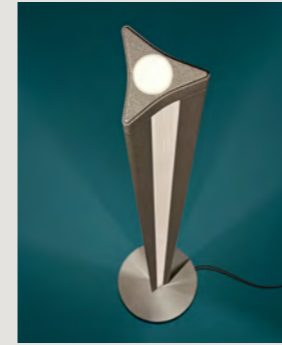

Alberto + Francesco Meda, 2021

	farben	artikleInr.	€ ohne Mehrwertsteuer
Chiaroscuro	rosso scuro	FN3150F0D-63E00	1.081,00
	titanio	FN3150F0D-74E00	

Lackiertes Aluminium und Metall, PMMA

Farben: rosso scuro, titanio

Gewicht: Netto kg 4,00

LED inbegriffen
37W 2700 K 4730 lm CRI>80
Dimmer inbegriffen

Schwarzes Kabel
Spezialverpackungen

CE IP 20