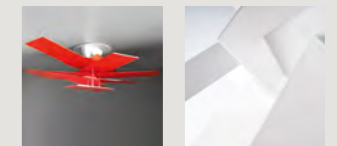

Collection →