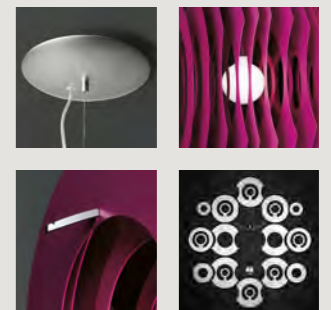

Lackiertes oder natürliches Aluminium

Farben:
alluminio, fucsia

Gewicht
Supernova
Netto kg 8,00

Leuchtmittel nicht inbegriffen
→ Details s. 196

Max 1x150W E27

Weisse Globelampe empfohlen Ø 12 cm

⊕ CE IP 20

Dezentralisierungssatz
→ Details s. 135