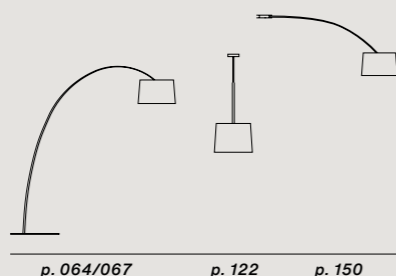

Collection →