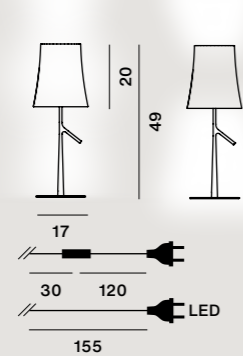

andere Farben