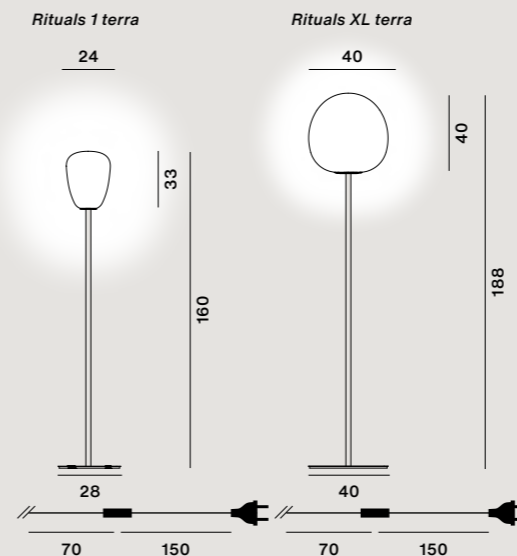

Rituals XL terra Netto kg 15,20

Transparentes Kabel

Gestell Farben: bianco, oro, grafite

⚡ CE IP 20

Bitte überprüfen Sie die Kompatibilität des von Ihnen ausgewählten Leuchtmittels mit den Watt-Bereichen des Dimmers, die auf dem Dimmer selbst je nach Lichtquellenart angegeben sind.