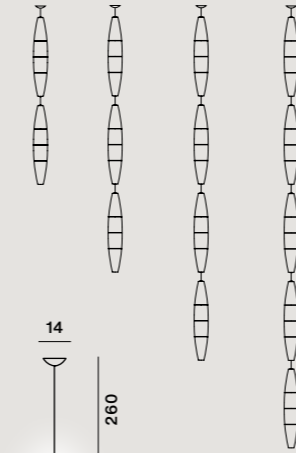

farben	artikelnr	€ ohne Mehrwertsteuer
Havana	bianco	FN0400072_R1_10	245,00
Havana h. 10 m *	bianco	FN0400072-10_10	328,00
Havana doppia 2x *	bianco	FN0400072SP2_10	1.031,00
Havana tripla 3x *	bianco	FN0400072SP3_10	1.495,00
Havana quadrupla 4x *	bianco	FN0400072SP4_10	1.959,00
Havana quintupla 5x *	bianco	FN0400072SP5_11	2.423,00

Spritzgegossener Polyethylen und lackiertes Metall

Max 1x105W E27

⊕ CE IP 20

Havana doppia, tripla, quadrupla, quintupla

⊕ CE IP 20

Farben:
bianco

Gewicht:
Netto kg 1,90

*
Auf Anfrage:
Lieferzeit mit
Verkaufsabteilung
prüfen

Leuchtmittel nicht inbegriffen
→ Details s. 196

Mehrfach-Baldachin
→ Details s. 129

Dezentralisierungssatz
→ Details s. 135

doppia tripla quadrupla quintupla

Collection →