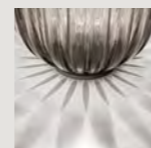

Luca Nichetto, 2015

	farben	artikelnr.	€ ohne Mehrwertsteuer
Plass media on/off	grigio	FN2240012_25	448,00
	azzurro	FN2240012_30	
Plass media mit Dimmer	grigio	FN2240012D_25	474,00
	azzurro	FN2240012D_30	

Im Rotationsverfahren geformtes Polycarbonat und lackiertes Stahl

Farben: grigio, azzurro

Gewicht: Netto kg 4,00

Leuchtmittel nicht inbegriffen → Details s. 196

Plass media
Max 1x150W E27

Transparentes Kabel

☐ CE IP 20

Bitte überprüfen Sie die Kompatibilität des von Ihnen ausgewählten Leuchtmittels mit den Watt-Bereichen des Dimmers, die auf dem Dimmer selbst je nach Lichtquellenart angegeben sind.

Collection →

p. 102 p. 103 p. 103

Ludovica + Roberto Palomba, 2011

	farben	artikelnr.	€ ohne Mehrwertsteuer
Poly Gregg X-large	bianco	FN2180030_10	396,00
Poly Gregg grande	bianco	FN2180130_10	308,00
Poly Gregg media	bianco	FN2180230_10	217,00

Im Rotationsverfahren geformtes Polyethylen

Farben: bianco

Gewicht: **X-large**
Netto kg 4,30

Leuchtmittel nicht inbegriffen → Details s. 196

X-large / grande
Max 1x25W E27

grande
Netto kg 3,60

media
Max 1x15W E27

media
Netto kg 1,60

Transparentes Kabel

☐ CE IP 20

X-large

grande

media

Collection →

p. 026/027 p. 053 p. 094/095 p. 129 p. 146 p. 168-169 p. 183 p. 189 p. 193