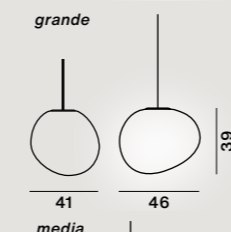

Lucidi e Pevere, 2017

	farben	artikelnr	€ ohne Mehrwertsteuer
Aplomb outdoor	grigio	FN291007_26	415,00
	verde	FN291007_42	
	rosso	FN291007_65	
Zubehör:			
Kabeltrommel kit outdoor		FN291KIT_AVV	107,00

Beton und Aluminium

LED inbegriffen
8W 2700 K
680 lm CRI>90

Dimmbar mit
TRIAC-Technologie

Nicht mit Baldachin
ausgestattet

Schwarzes Kabel

☐ CE ⚡ IP 44 - IP 65

Farben:
grigio chiaro, verde salvia,
rosso pompeiano

Gewicht:
Netto kg 1,90

Dieses Produkt enthält
ein Leuchtmittel
mit Energieeffizienz Klasse G

LED und Dimmbarkeit
→ Details auf s. 195

Collection →

p. 074 p. 075 p. 076 p. 129 p. 154

Ludovica + Roberto Palomba, 2011

	farben	artikelnr.	€ ohne Mehrwertsteuer
Gregg Outdoor X-large	bianco	FN218007_10	344,00
Gregg Outdoor grande	bianco	FN218017_10	256,00
Gregg Outdoor media	bianco	FN218027_10	206,00
Gregg Outdoor X-large h. 10 m *	bianco	FN218007-10_10	432,00
Gregg Outdoor grande h. 10 m *	bianco	FN218017-10_10	344,00
Gregg Outdoor media h. 10 m *	bianco	FN218027-10_10	294,00
Zubehör:			
Kabeltrommel kit outdoor		FN291KIT_AVV	107,00

Im Rotationsverfahren
geformtes Polyethylen und
lackiertes Metall

X-large / grande
Max 1x25W E27

media
Max 1x15W E27

Nicht mit Baldachin
ausgestattet

Schwarzes Kabel

☐ CE ⚡ IP 65 - IP 44

Farben:
bianco

Gewicht:
X-large
Netto kg 3,70

grande
Netto kg 3,00

media
Netto kg 1,40

Leuchtmittel nicht inbegriffen
→ Details s. 196

*
Auf Anfrage:
Lieferzeit mit Verkaufsabteilung
prüfen

Collection →

p. 026/027 p. 053 p. 094/095 p. 129 p. 146 p. 168/169 p. 183 p. 193