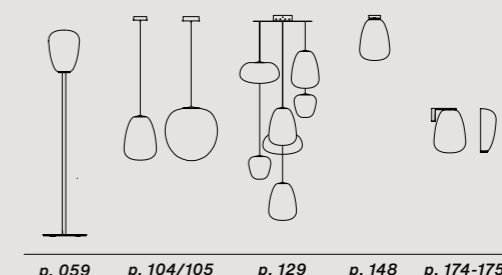

Collection →