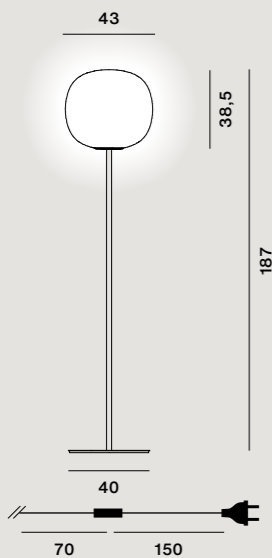

farben	artikelnr	€ ohne Mehrwertsteuer
Gem terra	bianco/bianco	FN274013EB_10	791,00
	oro/bianco	FN274013EG_10	948,00
	grafite/bianco	FN274013EN_10	

Mundgeblasenes ummanteltes säuregeätztes Glas mit Relief, und lackiertes Metall

Glas Farben: bianco

Gewicht: Netto kg 16,00

Leuchtmittel nicht inbegriffen → Details s. 196

Gestell Farben: bianco, oro, grafite

Max 1x57W E27 Dimmer inbegriffen

Transparentes Kabel

☐ CE ⚡ IP 20

Bitte überprüfen Sie die Kompatibilität des von Ihnen ausgewählten Leuchtmittels mit den Watt-Bereichen des Dimmers, die auf dem Dimmer selbst je nach Lichtquellenart angegeben sind.