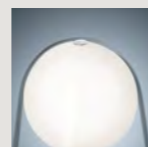

Eugeni Quitllet, 2017

	farben	artikelnr	€ ohne Mehrwertsteuer
Satellight mit touch dimmer	bianco/trasparente	FN285021D_15	530,00
Satellight on/off	bianco/trasparente	FN285021_15	472,00

Mundgeblasenes Kristallglas und ummanteltes satiniertes Glas geätzt und Aluminium

Farben: bianco/trasparente

Gewicht: Netto kg 2,50

Dieses Produkt enthält ein Leuchtmittel mit Energieeffizienz Klasse F

LED inbegriffen
Mid power 8,4W 2700 K
655 lm CRI>80

**
Verfügbar solange der Vorrat reicht

Transparentes Kabel

☐ CE ⚡ IP 20

Collection →

p. 106 p. 176

Ludovica + Roberto Palomba, 2018

	farben	artikelnr	€ ohne Mehrwertsteuer
Soffio	bianco sfumato	FN300001A_10	711,00

Mundgeblasenes Kristallglas und ummanteltes Glas und Aluminium

Farben: trasparente und bianco sfumato

Gewicht: Netto kg 3,10

Dieses Produkt enthält ein Leuchtmittel mit Energieeffizienz Klasse F

LED inbegriffen
13,8 W 2700 K 1300 lm
CRI>80
Integriertem Touchdimmer

Transparentes Kabel

☐ CE ⚡ IP 20