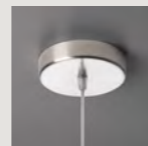

Collection →