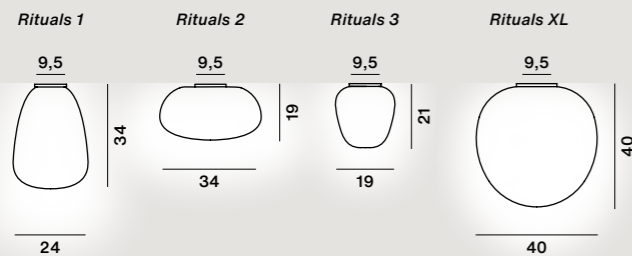

Ludovica e Roberto Palomba, 2015

	farben	artiklelnr.	€ ohne Mehrwertsteuer
Rituals 1	bianco	FN2440081R1_10	404,00
Rituals 2	bianco	FP2440052R1_10	404,00
Rituals 3	bianco	FN2440083R1_10	347,00
Rituals XL	bianco	FN2440084R1_10	609,00

Mundgeblasenes, ummanteltes satiniertes, graviertes Glas und ABS

Farben: bianco

Gewicht:

Rituals 1
Netto kg 2,10

Rituals 2
Netto kg 2,50

Rituals 3
Netto kg 1,30

Rituals XL
Netto kg 4,70

Leuchtmittel nicht inbegriffen
→ Details s. 196

Rituals 1-2-3
LED retrofit inbegriffen
1x11 W E27 2700 K
1521 lm CRI>80

Rituals XL
LED retrofit inbegriffen
1x18 W E27 2700 K
2452 lm CRI>80

⊕ CE IP 20

Collection →

Ludovica + Roberto Palomba, 2015-2017

	farben	artiklelnr.	€ ohne Mehrwertsteuer
Tartan	bianco	FN273008_10	539,00

Mundgeblasenes ummanteltes säuregeätztes Glas mit Relief und ABS

Farben: bianco

Gewicht:
netto kg 3,45

LED retrofit inbegriffen
18W E27 2700 K
2452lm CRI>80
Dimmbar mit TRIAC-Technologie

⊕ CE IP 20

Collection →