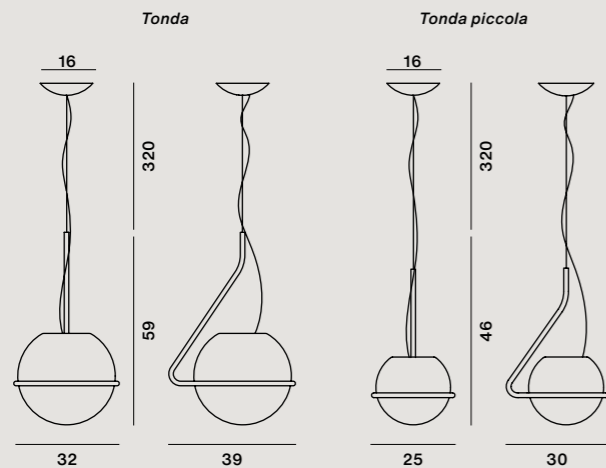

Tonda

Sospensione / Suspension

Ferruccio Laviani, 2022

	farben	artikelnr	€ ohne Mehrwertsteuer
Tonda	bianco/bianco	FN3180S000W10E30	499,00
	arancio/bianco	FN3180S000N10E30	
	titanio/bianco	FN3180S000T10E30	
Tonda piccola	bianco/bianco	FN3180S200W10E30	389,00
	arancio/bianco	FN3180S200N10E30	
	titanio/bianco	FN3180S200T10E30	
Tonda 10 m *	bianco/bianco	FN3180S000W10E10	544,00
	arancio/bianco	FN3180S000N10E10	
	titanio/bianco	FN3180S000T10E10	
Tonda piccola 10 m *	bianco/bianco	FN3180S200W10E10	433,00
	arancio/bianco	FN3180S200N10E10	
	titanio/bianco	FN3180S200T10E10	

Mundgeblasenes ummanteltes Glas und lackiertes Metall

Glas Farben:
bianco

Gewicht:
Tonda
Netto kg 4,80

*
Auf Anfrage:
Lieferzeit mit Verkaufsabteilung prüfen

Tonda
LED retrofit inbegriffen
20W E27 2700 K
2452 lm CRI>80
Dimmbar mit TRIAC-Technologie

Tonda piccola
Netto kg 3,60

Tonda piccola
LED retrofit inbegriffen
14W E27 2700 K
1521 lm CRI>90

⊕ CE IP 20