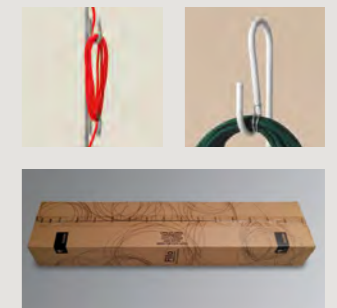

Ferruccio Laviani, 1996/2017

	farben	artikelnr.	€ ohne Mehrwertsteuer
Dolmen	alluminio	FN280003_25	1.595,00

Eloxiertes Aluminium und PMMA

LED inbegriffen
47W 2700 K 6486 lm
CRI>90
Dimmer inbegriffen

Transparentes Kabel

☐ CE IP 20

Farben:
alluminio

Gewicht:
Netto kg 11,00

Dieses Produkt enthält
ein Leuchtmittel
mit Energieeffizienz Klasse E

Collection →

p. 092

Andrea Anastasio, 2017

	farben	artikelnr.	€ ohne Mehrwertsteuer
Filo lettura	amethyst queen	FN289004_01	492,00
	eastern coral	FN289004_02	
	teodora	FN289004_04	
	emerald king	FN289004_08	

Porzellan, Textilkabel,
Mundgeblasenes Glas und
lackiertes Metall

LED retrofit inbegriffen
4W G9 3000 K
400 lm CRI>80

☐ CE IP 20

Spezialverpackungen

Farben:
Amethyst Queen Eastern Coral
weiß / schwarzes Kabel fluo orange Kabel
Gewicht:
Netto kg 5,70

Teodora
ölgrün Kabel

Emerald King
rot / weiß Kabe

Collection →

p. 024

p. 164