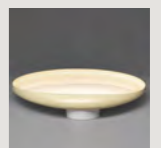

Havana

Parete / Wall

Joseph Forakis, 1993

	farben	artikelnr.	€ ohne Mehrwertsteuer
Havana	bianco	FN0400072_R1_10	245,00

Spritzgegossener Polyethylen und lackiertes Metall

Farben: bianco

Gewicht: Netto kg 1,90

Leuchtmittel nicht inbegriffen → Details s. 196

Max 1x116W E27

⊕ CE IP 20

Collection →

Lake

LED

Parete / Wall

Lucidi e Pevere, 2015

	farben	artikelnr.	€ ohne Mehrwertsteuer
Lake	avorio	FN257005_50	528,00
	rosso	FN257005_63	

Spritzgegossenes und lackiertes ABS

Farben: avorio, rosso

Gewicht: Netto kg 5,50

Dieses Produkt enthält ein Leuchtmittel mit Energieeffizienz Klasse F

LED inbegriffen
10W 3000 K
862 lm CRI>90
Dimmbar mit TRIAC-Technologie

LED und Dimmbarkeit → Details auf s. 195

⊕ CE IP 20