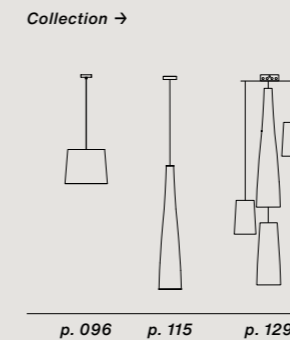

farben	artikelnr.	€ ohne Mehrwertsteuer
Mite	nero	FN111003R3_20	912,00
	giallo	FN111003R3_55	957,00
Mite LED	nero	FN111003L1_20	1.242,00
	giallo	FN111003L1_55	1.304,00
Mite LED Anniversario	nero	FN111003L1_00	1.371,00

Glasgewebe mit Kevlar- oder Karbonfaser, vernickelter Stahl und Aluminium. Marquina Marmorsockel (Anniversario). Kevlar® is a Dupont registered trademark

Farben: nero, giallo

Gewicht: Netto kg 7,70

Mite LED
Produkt enthält ein Leuchtmittel mit Energieeffizienz Klasse E

Mite
Max 1x150W E27
Dimmer inbegriffen

Mite Anniversario:
nero

Bitte überprüfen Sie die Kompatibilität des von Ihnen ausgewählten Leuchtmittels mit den Watt-Bereichen des Dimmers, die auf dem Dimmer selbst je nach Lichtquellenart angegeben sind.

Compasso D'Oro 2001

Mite LED
LED inbegriffen
24W COB 2700 K
3530 lm CRI>90
Dimmer inbegriffen

Transparentes Kabel
Mite Anniversario Schwarzes Kabel

CE IP 20 (LED)