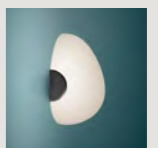

grande semi 2

media semi 1

media semi 2

Havana

Parete / Wall

Joseph Forakis, 1993

	farben	artikelnr.	€ ohne Mehrwertsteuer
Havana	bianco	FN0400072_R1_10	245,00

Spritzgegossener Polyethylen und lackiertes Metall