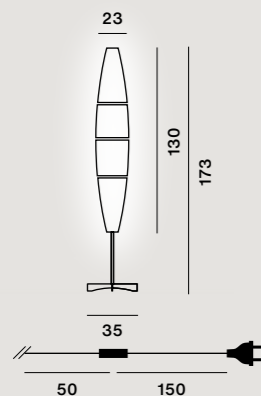

Diffusor Farben: bianco

Gestell Farben: alluminio, cromo

Gewicht: Netto kg 3,30

Leuchtmittel nicht inbegriffen → Details s. 196

Collection →

Cromo

Alluminio

Rodolfo Dordoni, 2015