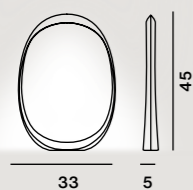

farben	artikelnr.	€ ohne Mehrwertsteuer
<i>Anisha grande</i>	bianco	FN213001R2_10	416,00
<i>Anisha piccola</i>	bianco	FN2130012R2_10	331,00

Spritzgegossenes ABS

Anisha grande
LED inbegriffen
Power LED 4,5W 3000 K
400 lm CRI>80
Integrierter Touchdimmer

Anisha piccola
LED inbegriffen
Power LED 3,4W 3000 K
300 lm CRI>80
Integrierter Touchdimmer

Transparentes Kabel

Spezialverpackungen

Farben:
bianco

Gewicht:
Anisha grande
Netto kg 0,70

Anisha piccola
Netto kg 0,40

Dieses Produkt enthält
ein Leuchtmittel
mit Energieeffizienz Klasse F

grande