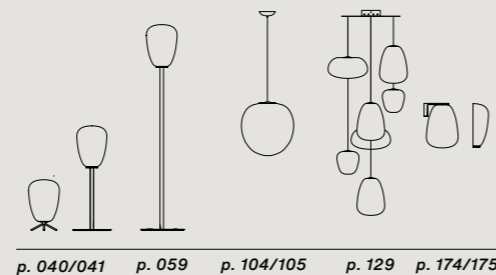

Ludovica e Roberto Palomba, 2015

	farben	artiklelnr.	€ ohne Mehrwertsteuer
Rituals 1	bianco	FN2440081R1_10	404,00
Rituals 2	bianco	FP2440052R1_10	404,00
Rituals 3	bianco	FN2440083R1_10	347,00
Rituals XL	bianco	FN2440084R1_10	609,00

Mundgeblasenes, ummanteltes satiniertes, graviertes Glas und ABS

Farben: bianco

Gewicht:

Rituals 1
Netto kg 2,10

Rituals 2
Netto kg 2,50

Rituals 3
Netto kg 1,30

Rituals XL
Netto kg 4,70

Leuchtmittel nicht inbegriffen
→ Details s. 196

Rituals 1-2-3
LED retrofit inbegriffen
1x11 W E27 2700 K
1521 lm CRI>80

Rituals XL
LED retrofit inbegriffen
1x18 W E27 2700 K
2452 lm CRI>80

⊕ CE IP 20

Collection →

Ludovica + Roberto Palomba, 2015-2017

	farben	artiklelnr.	€ ohne Mehrwertsteuer
Tartan	bianco	FN273008_10	539,00

Mundgeblasenes ummanteltes säuregeätztes Glas mit Relief und ABS

Farben: bianco

Gewicht:
netto kg 3,45

LED retrofit inbegriffen
18W E27 2700 K
2452lm CRI>80
Dimmbar mit TRIAC-Technologie

⊕ CE IP 20

Collection →