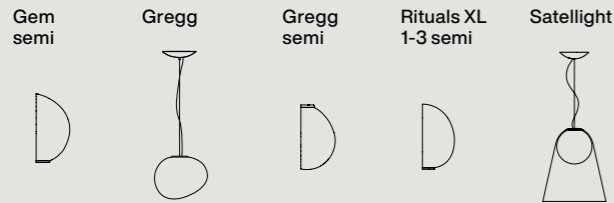

Modelle mit Netzspannungs-LED oder LED retrofit E27 und Casambi interface separat zu installieren