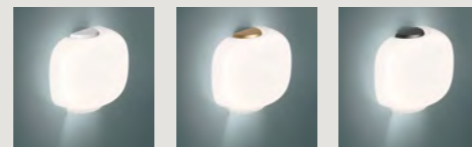

Gewicht: Netto kg 2,80

Leuchtmittel nicht inbegriffen → Details s. 196

MyLight collection → Details auf s. 194

**
Verfügbar solange der Vorrat reicht

Collection →