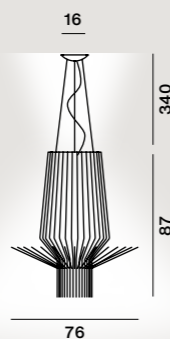

Atelier Oi, 2009

	farben	artikelnr	€ ohne Mehrwertsteuer
<i>Allegretto Ritmico</i>	grafite	FN1690171_20	1.673,00
<i>Allegretto Vivace</i>	rame	FN1690172_80	2.003,00
<i>Allegretto Assai</i>	oro	FN1690173_71	2.297,00
<i>Allegretto Ritmico h. 10 m *</i>	grafite	FN1690171-10_20	1.855,00
<i>Allegretto Vivace h. 10 m *</i>	rame	FN1690172-10_80	2.185,00
<i>Allegretto Assai h. 10 m *</i>	oro	FN1690173-10_71	2.478,00

Lackiertes Aluminium und verchromtes Metall

Max 2x100W E27 PAR 30

Farben:

Allegretto Ritmico grafite,
Allegretto Vivace rame,
Allegretto Assai oro

Gewicht:

Allegretto Ritmico
Netto kg 5,10

Allegretto Vivace
Netto kg 9,10

Allegretto Assai
Netto kg 11,30

Leuchtmittel nicht inbegriffen
→ Details s. 196

Dezentralisierungssatz
→ Details s. 135

*
Auf Anfrage:
Lieferzeit mit Verkaufsabteilung prüfen

Assai

Atelier Oi, 2007

	farben	artikelnr	€ ohne Mehrwertsteuer
<i>Allegro Ritmico LED</i>	grafite	FN1690071L_20	3.243,00
<i>Allegro Vivace LED</i>	rame	FN1690072L_80	4.186,00
<i>Allegro Assai LED</i>	oro	FN1690073L_71	6.128,00
<i>Allegro Ritmico</i>	grafite	FN1690071_20	2.867,00
<i>Allegro Vivace</i>	rame	FN1690072_80	3.809,00
<i>Allegro Assai</i>	oro	FN1690073_71	5.752,00
<i>Allegro Ritmico LED h. 10 m *</i>	grafite	FN1690071L-1020	3.411,00
<i>Allegro Vivace LED h. 10 m *</i>	rame	FN1690072L-1080	4.354,00
<i>Allegro Assai LED h. 10 m *</i>	oro	FN1690073L-1071	6.296,00
<i>Allegro Ritmico h. 10 m *</i>	grafite	FN1690071-10_20	3.006,00
<i>Allegro Vivace h. 10 m *</i>	rame	FN1690072-10_80	3.949,00
<i>Allegro Assai h. 10 m *</i>	oro	FN1690073-10_71	5.892,00

Lackiertes Aluminium und verchromtes Metall

Allegro LED inbegriffen
51W 3000 K
5684 lm CRI>90
Dimmbar
mögliche Konfigurationen:
On-Off/Push/DALI

Allegro
Max 1x300W R7s +
1x100W E27 PAR 30

Möglichkeit zweifacher
Schaltung

Farben:

Allegro Ritmico grafite,
Allegro Vivace rame,
Allegro Assai oro