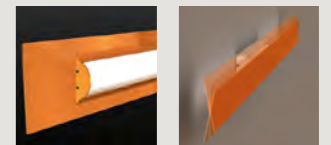

Fields 2
Fluo 1x54W G5

Fields 3
Netto kg 5,80

Fields 3
Fluo 1x39W G5

Fields
Netto kg 18,30

Auch senkrecht anzuwenden

Fields
Fluo 1x80W G5 + 1x54W G5 + 1x39W G5

⊕ CE IP 20

Andrea Anastasio, 2017