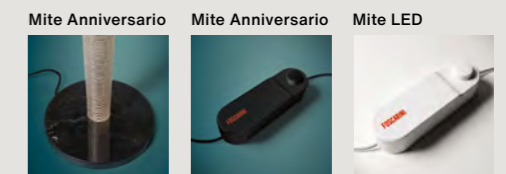

farben	artikelnr.	€ ohne Mehrwertsteuer
Mite	nero	FN111003R3_20	912,00
	giallo	FN111003R3_55	957,00
Mite LED	nero	FN111003L1_20	1.242,00
	giallo	FN111003L1_55	1.304,00
Mite LED Anniversario	nero	FN111003L1_00	1.371,00

Glasgewebe mit Kevlar- oder Karbonfaser, vernickelter Stahl und Aluminium. Marquina Marmorsockel (Anniversario). Kevlar® is a Dupont registered trademark

Farben: nero, giallo

Gewicht: Netto kg 7,70

Mite LED
Produkt enthält ein Leuchtmittel mit Energieeffizienz Klasse E

Mite
Max 1x150W E27
Dimmer inbegriffen

Mite Anniversario:
nero

Bitte überprüfen Sie die Kompatibilität des von Ihnen ausgewählten Leuchtmittels mit den Watt-Bereichen des Dimmers, die auf dem Dimmer selbst je nach Lichtquellenart angegeben sind.

Compasso D'Oro 2001

Mite LED
LED inbegriffen
24W COB 2700 K
3530 lm CRI>90
Dimmer inbegriffen

Transparentes Kabel
Mite Anniversario Schwarzes Kabel

CE IP 20 (LED)