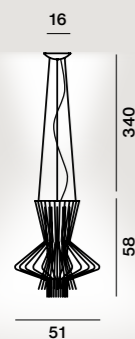

Gewicht:

Allegretto Ritmico
Netto kg 5,10

Allegretto Vivace
Netto kg 9,10

Allegretto Assai
Netto kg 11,30

Leuchtmittel nicht inbegriffen
→ Details s. 196

Dezentralisierungssatz
→ Details s. 135

*
Auf Anfrage:
Lieferzeit mit Verkaufsabteilung prüfen

Ritmico