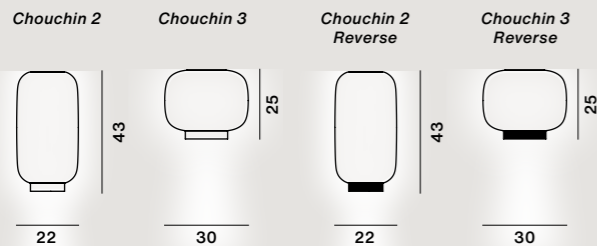

Ionna Vautrin, 2011 - 2022

	farben	artikelnr.	€ ohne Mehrwertsteuer
<i>Chouchin bianco 2</i>	bianco	FN210082E_11	476,00
<i>Chouchin bianco 3</i>	bianco	FN210083E_11	415,00
<i>Chouchin 2 Reverse</i>	verde	FN210082E_04	541,00
<i>Chouchin 3 Reverse</i>	grigio	FN210083E_02	478,00

Mundgeblasenes, ummanteltes Glas und ABS

LED retrofit inbegriffen
18W E27 2700 K
2452lm CRI>80
Dimmbar mit TRIAC-Technologie

⊕ CE IP 20

Farben:

Chouchin bianco 2 - 3
bianco

Chouchin Reverse 2
bianco / verde

Chouchin Reverse 3
bianco / grigio

Gewicht:

Chouchin 2
Netto kg 2,10

Chouchin 3
Netto kg 1,90

Collection →

p. 088-089 p. 090 p. 129 p. 160

Defne Koz, 1994

	farben	artikelnr.	€ ohne Mehrwertsteuer
<i>Circus grande</i>	bianco	FN0460081_11	471,00
<i>Circus piccola</i>	bianco	FN046008_11	299,00

Mundgeblasenes ummanteltes Glas, vernickeltes oder lackiertes Metall

Farben:
bianco

Circus grande
Max 4x60W E27

⊕ CE IP 20

Circus piccola
Max 4x40W E14

⊕ CE IP 20

Gewicht:
Circus grande
Netto kg 4,70

Circus piccola
Netto kg 2,10

Leuchtmittel nicht inbegriffen
→ Details s. 196

Collection →

p. 161