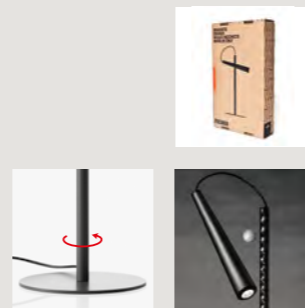

Schwarzes Kabel

CE IP 20

Spezialverpackungen

Farben:
bianco, nero

Gewicht:
Netto kg 1,30

Dieses Produkt enthält ein Leuchtmittel mit Energieeffizienz Klasse G

Rodolfo Dordoni, 2021

	farben	artikelnr.	€ ohne Mehrwertsteuer
Nile	bianco	FN3160TOD-10E00	1.082,00
	nero	FN3160TOD-20E00	1.127,00