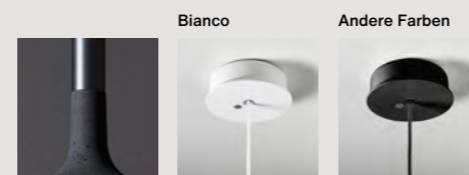

Aplomb mini

Sospensione / Suspension

Lucidi e Pevere, 2015

	farben	artikelnr	€ ohne Mehrwertsteuer
Aplomb mini	bianco	FN195027R1_10	248,00
	grigio	FN195027R1_25	
	antracite	FN195027R1_27	
	marrone	FN195027R1_52	
Aplomb mini h. 10 m *	bianco	FN195027R1-1010	298,00
	grigio	FN195027R1-1025	
	antracite	FN195027R1-1027	
	marrone	FN195027R1-1052	

Handgegossenes Beton und Aluminium

Max 1x8W GU10 PAR 16

Kabelfarbe
weiss / weiss
andere Farben / schwarz

⊕ CE IP 20

Farben:
bianco,
grigio cemento,
antracite, marrone

Gewicht:
Netto kg 0,70

*
Auf Anfrage:
Lieferzeit mit
Verkaufsabteilung
prüfen

Leuchtmittel nicht inbegriffen
→ Details s. 196

Mehrfach-Baldachin
→ Details s. 129

Dezentralisierungssatz
→ Details s. 135

Collection →

p. 129 p. 154 p. 188

Aplomb antracite Lucidi e Pevere