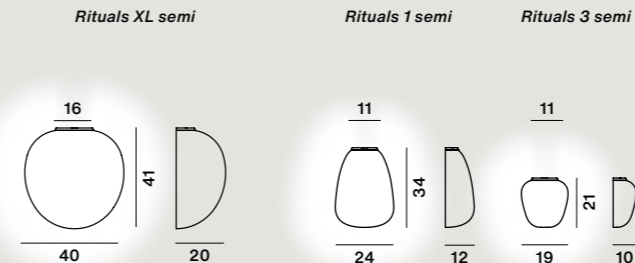

Ludovica + Roberto Palomba, 2015 - 2019

	farben	artikleNr.	€ ohne Mehrwertsteuer
Rituals 1	bianco	FN2440051_10	432,00
Rituals 3	bianco	FN2440053_10	378,00
Rituals 1 doppia	bianco	FN24400512_10	801,00
Rituals 3 doppia	bianco	FN24400532_10	694,00
Rituals 2	bianco	FN2440052R1_10	404,00

Mundgeblasenes, ummanteltes satiniertes, graviertes Glas und lackiertes Metall

Gewicht:
Rituals 1
Netto kg 4,80

Leuchtmittel nicht inbegriffen
→ Details s. 196

Rituals 1-3
Max 1x70W E27

Rituals 1-3 doppia
Max 2x70W E27

Rituals 2
LED retrofit inbegriffen
1x11 W E27 2700 K
1521 lm CRI>80

IP 20

Rituals 3
Netto kg 2,40

Rituals 1 doppia
netto kg 8,80

Rituals 3 doppia
Netto kg 3,90

Rituals 2
Netto kg 2,50

Ludovica + Roberto Palomba, 2015 - 2019

	farben	artikleNr.	€ ohne Mehrwertsteuer
Rituals 1 semi	bianco/bianco	FN244015_10	301,00
	oro/bianco	FN244015G_10	331,00
	grafite/bianco	FN244015N_10	
Rituals 1 semi MyLight	** bianco/bianco	FN244015ML_10	449,00
	** oro/bianco	FN244015MG_10	479,00
	** grafite/bianco	FN244015MN_10	
Rituals 3 semi	bianco/bianco	FN244035_10	277,00
	oro/bianco	FN244035G_10	307,00
	grafite/bianco	FN244035N_10	
Rituals 3 semi MyLight	** bianco/bianco	FN244035ML_10	425,00
	** oro/bianco	FN244035MG_10	454,00
	** grafite/bianco	FN244035MN_10	
Rituals XL semi	bianco/bianco	FN244045_10	403,00
	oro/bianco	FN244045G_10	431,00
	grafite/bianco	FN244045N_10	
Rituals XL semi MyLight	** bianco/bianco	FN244045ML_10	550,00
	** oro/bianco	FN244045MG_10	579,00
	** grafite/bianco	FN244045MN_10	

Mundgeblasenes, ummanteltes satiniertes, graviertes Glas und lackiertes Metall

Rituals semi
Max 1x30W E27

MyLight-Version
Dimmbar über Bluetooth durch das mitgelieferte Casambi-Gerät

IP 20

Glas Farben:
bianco

Gewicht:
Rituals 1 semi
Netto kg 3,20