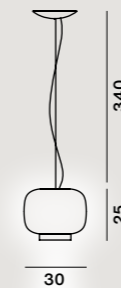

Chouchin 3
16 - 21 LED