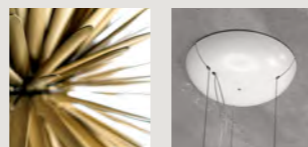

Tord Boontje, 2019

	farben	artikelnr	€ ohne Mehrwertsteuer
<i>Sun - Light of Love</i>	bianco	FN297007_10	1.663,00
	oro	FN297007_71	
<i>Sun - Light of Love</i>	bianco	FN297007ML_10	1.825,00
<i>MyLight</i>	oro	FN297007ML_71	
<i>Sun - Light of Love</i>	bianco	FN297007-10_10	1.727,00
<i>h. 10 m *</i>	oro	FN297007-10_71	
<i>Sun - Light of Love</i>	bianco	FN297007ML-1010	1.889,00
<i>MyLight h. 10 m *</i>	oro	FN297007ML-1071	

Stahl und flüssiglackiertes Aluminium

Farben:
bianco, oro

Gewicht:
Netto kg 13,00

Dieses Produkt enthält ein Leuchtmittel mit Energieeffizienz Klasse E + F

Dezentralisierungssatz
→ Details s. 135

MyLight collection
→ Details s. 194

*
Auf Anfrage:
Lieferzeit mit Verkaufsabteilung prüfen

Montageanleitung:

tutorial.foscarini.com/SunLightOfLove

Ferruccio Laviani, 2000

	farben	artikelnr	€ ohne Mehrwertsteuer
<i>Supernova</i>	alluminio	FN102007_20	1.285,00
	fucsia	FN102007_66	

Lackiertes oder natürliches Aluminium

Farben:
alluminio, fucsia

Gewicht
Supernova
Netto kg 8,00

Leuchtmittel nicht inbegriffen
→ Details s. 196

Max 1x150W E27

Weisse Globelampe empfohlen Ø 12 cm

⊕ CE IP 20

Dezentralisierungssatz
→ Details s. 135