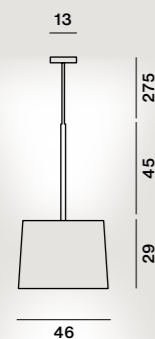

Twiggy

Sospensione / Suspension

Marc Sadler, 2007

	farben	artikelnr	€ ohne Mehrwertsteuer
Twiggy grande	bianco	FN159007_10	815,00
	nero	FN159007_20	
Twiggy grande h. 10 m *	bianco	FN159007-10_10	837,00
	nero	FN159007-10_20	

Glasfaser-Verbundmaterial, PMMA und Polycarbonat

Max 3x77W E27

⊕ CE IP 20

Farben:
bianco, nero

Gewicht:
Netto kg 1,80

*
Auf Anfrage:
Lieferzeit mit
Verkaufsabteilung
prüfen

Leuchtmittel nicht inbegriffen
→ Details s. 196

Dezentralisierungssatz
→ Details s. 135

Collection →

Twiggy Wood

LED

Sospensione / Suspension

Marc Sadler, 2021

	farben	artikelnr	€ ohne Mehrwertsteuer
Twiggy Wood on/off	greige	FN159007W2_50	999,00
Twiggy Wood dimmbar	greige	FN159007WD2_50	1.040,00
Twiggy Wood MyLight	greige	FN159007WM2_50	1.211,00

Überlappenden Blättern aus gebleichtem Eiche, Glasfaser-Verbundmaterial, PMMA, Polycarbonat und Aluminium

LED Inbegriffen
28W 2700K
3840 lm CRI>90

Dimmbare Version
mögliche Konfigurationen:
On-Off/Push/DALI

MyLight-Version
Dimmbar über Bluetooth mit Casambi App

⊕ CE IP 20

Diffusor Farben:
Eiche

Gestell Farben:
greige

Gewicht:
Netto kg 2,80

Dieses Produkt enthält ein Leuchtmittel mit Energieeffizienz Klasse E

LED und Dimmbarkeit
→ Details auf s. 195

Dezentralisierungssatz
→ Details s. 135

MyLight collection
→ Details s. 194