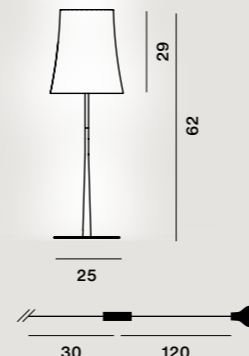

Gewicht:
Birdie Easy grande
Netto kg 3,50

Birdie Easy
Netto kg 1,80

Leuchtmittel nicht inbegriffen
→ Details s. 196

Birdie Easy grande