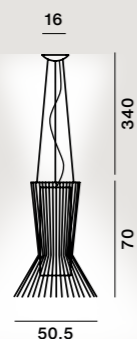

Atelier Oi, 2009

	farben	artikelnr	€ ohne Mehrwertsteuer
<i>Allegretto Ritmico</i>	grafite	FN1690171_20	1.673,00
<i>Allegretto Vivace</i>	rame	FN1690172_80	2.003,00
<i>Allegretto Assai</i>	oro	FN1690173_71	2.297,00
<i>Allegretto Ritmico h. 10 m *</i>	grafite	FN1690171-10_20	1.855,00
<i>Allegretto Vivace h. 10 m *</i>	rame	FN1690172-10_80	2.185,00
<i>Allegretto Assai h. 10 m *</i>	oro	FN1690173-10_71	2.478,00

Lackiertes Aluminium und verchromtes Metall

Max 2x100W E27 PAR 30

Farben:

Allegretto Ritmico grafite,
Allegretto Vivace rame,
Allegretto Assai oro

Gewicht:

Allegretto Ritmico
Netto kg 5,10

Allegretto Vivace
Netto kg 9,10

Allegretto Assai
Netto kg 11,30

Leuchtmittel nicht inbegriffen
→ Details s. 196

Dezentralisierungssatz
→ Details s. 135

*
Auf Anfrage:
Lieferzeit mit Verkaufsabteilung prüfen

Vivace

Atelier Oi, 2007

	farben	artikelnr	€ ohne Mehrwertsteuer
<i>Allegro Ritmico LED</i>	grafite	FN1690071L_20	3.243,00
<i>Allegro Vivace LED</i>	rame	FN1690072L_80	4.186,00
<i>Allegro Assai LED</i>	oro	FN1690073L_71	6.128,00
<i>Allegro Ritmico</i>	grafite	FN1690071_20	2.867,00
<i>Allegro Vivace</i>	rame	FN1690072_80	3.809,00
<i>Allegro Assai</i>	oro	FN1690073_71	5.752,00
<i>Allegro Ritmico LED h. 10 m *</i>	grafite	FN1690071L-1020	3.411,00
<i>Allegro Vivace LED h. 10 m *</i>	rame	FN1690072L-1080	4.354,00
<i>Allegro Assai LED h. 10 m *</i>	oro	FN1690073L-1071	6.296,00
<i>Allegro Ritmico h. 10 m *</i>	grafite	FN1690071-10_20	3.006,00
<i>Allegro Vivace h. 10 m *</i>	rame	FN1690072-10_80	3.949,00
<i>Allegro Assai h. 10 m *</i>	oro	FN1690073-10_71	5.892,00

Lackiertes Aluminium und verchromtes Metall

Allegro LED inbegriffen
51W 3000 K
5684 lm CRI>90
Dimmbar
mögliche Konfigurationen:
On-Off/Push/DALI

Allegro
Max 1x300W R7s +
1x100W E27 PAR 30

Möglichkeit zweifacher
Schaltung

Farben:

Allegro Ritmico grafite,
Allegro Vivace rame,
Allegro Assai oro