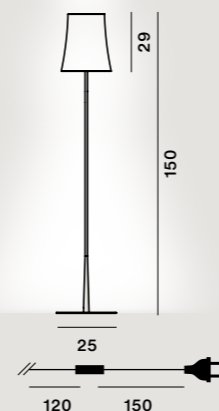

Collection →