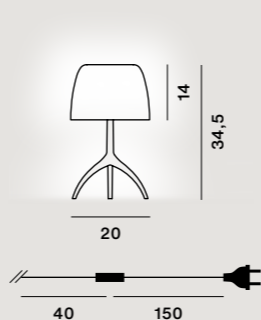

Rodolfo Dordoni, 1990

Mundgeblasenes ummanteltes Glas und flüssiglackiertes gebürstetes Aluminium

Lumiere grande
LED retrofit inbegriffen
1x11W E27 2700K
1521 lm CRI>80

Transparentes Kabel

Spezialverpackungen

Bitte überprüfen Sie die Kompatibilität des von Ihnen ausgewählten Leuchtmittels mit den Watt-Bereichen des Dimmers, die auf dem Dimmer selbst je nach Lichtquellenart angegeben sind.

	farben	artikleNr.	€ ohne Mehrwertsteuer
Lumiere grande on/off	alluminio/bianco	FN026001EA_11	495,00
	alluminio/bianco caldo	FN026001EA_12	562,00
	alluminio/ciliegia	FN026001EA_62	
Lumiere grande on/off	cromo nero/bianco	FN026001EC_11	495,00
	cromo nero/bianco caldo	FN026001EC_12	562,00
	cromo nero/ciliegia	FN026001EC_62	
Lumiere grande on/off	champagne/bianco	FN026001EH_11	495,00
	champagne/bianco caldo	FN026001EH_12	562,00
	champagne/ciliegia	FN026001EH_62	
Lumiere grande mit Dimmer	alluminio/bianco	FN026001EA_11D	529,00
	alluminio/bianco caldo	FN026001EA_12D	596,00
	alluminio/ciliegia	FN026001EA_62D	
Lumiere grande mit Dimmer	cromo nero/bianco	FN026001EC_11D	529,00
	cromo nero/bianco caldo	FN026001EC_12D	596,00
	cromo nero/ciliegia	FN026001EC_62D	
Lumiere grande mit Dimmer	champagne/bianco	FN026001EH_11D	529,00
	champagne/bianco caldo	FN026001EH_12D	596,00
	champagne/ciliegia	FN026001EH_62D	

Glas Farben:
bianco, bianco caldo,
ciliegia

Gewicht:
Netto kg 2,40

Gestell Farben:
alluminio, cromo nero,
champagne

Collection →

Rodolfo Dordoni, 1990

Mundgeblasenes ummanteltes Glas und flüssiglackiertes gebürstetes Aluminium

Lumiere piccola
LED retrofit inbegriffen
1x6,5W E14 2700K
806 lm CRI>80

Transparentes Kabel

Spezialverpackungen