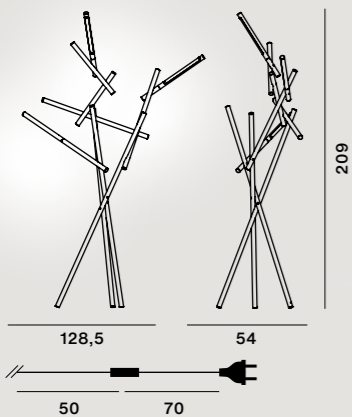

Ferruccio Laviani, 2013

	farben	artiklelnr.	€ ohne Mehrwertsteuer
Tuareg	arancio	FN255003_53	2.999,00
	**bianco	FN255003_10	
	cromo nero	FN255003_78	3.376,00

Lackiertes Aluminium und Polycarbonat

LED inbegriffen
46W 3000 K
4560 lm CRI > 90
3 Getrennte Schalter mit Integriertem Touchdimmer und verstellbaren Lightquellen

Transparentes Kabel

☐ CE ⚡ IP 20

Farben:
bianco, arancio,
cromo nero

Gewicht:
Netto kg 9,20

Dieses Produkt enthält ein Leuchtmittel mit Energieeffizienz Klasse F

**
Verfügbar solange der Vorrat reicht

Marc Sadler, 2015

	farben	artiklelnr.	€ ohne Mehrwertsteuer
Twice as Twiggy *	bianco	FN275013_10	6.415,00
	nero	FN275013_20	
	greige	FN275013_25	
	cremisi	FN275013_67	
	** indaco	FN275013_87	

Glasfaser-Verbundmaterial, PMMA, Polycarbonat, lackiertes Metall und Aluminium

LED inbegriffen
81W 3000 K
8517 lm CRI>90
Dimmer inbegriffen

Transparentes Kabel

☐ CE ⚡ IP 20

Farben:
bianco, nero, greige,
cremisi, indaco

Gewicht:
Netto kg 57,60

Dieses Produkt enthält ein Leuchtmittel mit Energieeffizienz Klasse F

*
Auf Anfrage:
Lieferzeit mit Verkaufsabteilung prüfen

**
Verfügbar solange der Vorrat reicht

Collection →

p. 121