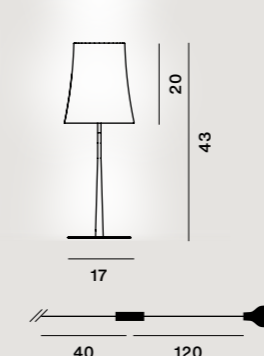

Birdie Easy

Collection →