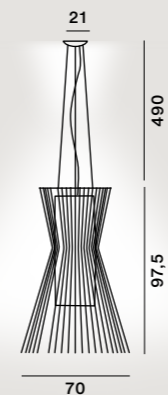

Atelier Oi, 2009

	farben	artikelnr	€ ohne Mehrwertsteuer
<i>Allegretto Ritmico</i>	grafite	FN1690171_20	1.673,00
<i>Allegretto Vivace</i>	rame	FN1690172_80	2.003,00
<i>Allegretto Assai</i>	oro	FN1690173_71	2.297,00
<i>Allegretto Ritmico h. 10 m *</i>	grafite	FN1690171-10_20	1.855,00
<i>Allegretto Vivace h. 10 m *</i>	rame	FN1690172-10_80	2.185,00
<i>Allegretto Assai h. 10 m *</i>	oro	FN1690173-10_71	2.478,00

Lackiertes Aluminium und verchromtes Metall

Max 2x100W E27 PAR 30

Farben:

Allegretto Ritmico grafite,
Allegretto Vivace rame,
Allegretto Assai oro

Gewicht:

Allegretto Ritmico
Netto kg 5,10

Allegretto Vivace
Netto kg 9,10

Allegretto Assai
Netto kg 11,30

Leuchtmittel nicht inbegriffen
→ Details s. 196

Dezentralisierungssatz
→ Details s. 135

*
Auf Anfrage:
Lieferzeit mit Verkaufsabteilung prüfen

Atelier Oi, 2007

	farben	artikelnr	€ ohne Mehrwertsteuer
<i>Allegro Ritmico LED</i>	grafite	FN1690071L_20	3.243,00
<i>Allegro Vivace LED</i>	rame	FN1690072L_80	4.186,00
<i>Allegro Assai LED</i>	oro	FN1690073L_71	6.128,00
<i>Allegro Ritmico</i>	grafite	FN1690071_20	2.867,00
<i>Allegro Vivace</i>	rame	FN1690072_80	3.809,00
<i>Allegro Assai</i>	oro	FN1690073_71	5.752,00
<i>Allegro Ritmico LED h. 10 m *</i>	grafite	FN1690071L-1020	3.411,00
<i>Allegro Vivace LED h. 10 m *</i>	rame	FN1690072L-1080	4.354,00
<i>Allegro Assai LED h. 10 m *</i>	oro	FN1690073L-1071	6.296,00
<i>Allegro Ritmico h. 10 m *</i>	grafite	FN1690071-10_20	3.006,00
<i>Allegro Vivace h. 10 m *</i>	rame	FN1690072-10_80	3.949,00
<i>Allegro Assai h. 10 m *</i>	oro	FN1690073-10_71	5.892,00

Lackiertes Aluminium und verchromtes Metall

Allegro LED inbegriffen
51W 3000 K
5684 lm CRI>90
Dimmbar
mögliche Konfigurationen:
On-Off/Push/DALI

Allegro
Max 1x300W R7s +
1x100W E27 PAR 30

Möglichkeit zweifacher
Schaltung

Farben:

Allegro Ritmico grafite,
Allegro Vivace rame,
Allegro Assai oro

Gewicht: