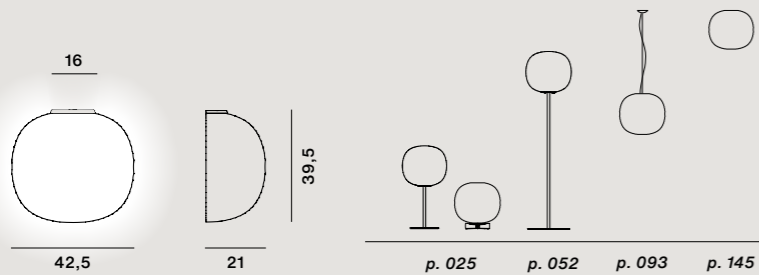

farben	artiklelnr.	€ ohne Mehrwertsteuer
Gem semi	bianco	FN274005_10	347,00
	oro/bianco	FN274005G_10	376,00
	grafite/bianco	FN274005N_10	
Gem semi MyLight	**bianco	FN274005ML_10	494,00
	**oro/bianco	FN274005MG_10	524,00
	**grafite/bianco	FN274005MN_10	

Mundgeblasenes ummanteltes säuregeätztes Glas mit Relief, und lackiertes Metall

Max 1x30W E27

MyLight-Version
Dimmbar über Bluetooth durch das mitgelieferte Casambi-Gerät

⊕ CE IP 20

Glas Farben:
bianco

Gestell Farben:
bianco, oro, grafite

Gewicht:
Netto kg 4,20

Leuchtmittel nicht inbegriffen
→ Details s. 196

MyLight collection
→ Details auf s. 194

**
Verfügbar solange der Vorrat reicht

Collection →