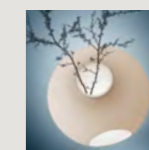

LED inbegriffen
16W 2700 K
1445 lm CRI>80
Dimmer inbegriffen

Hellgraues Kabel

☐ CE IP 20

In der oberen Schale ist es möglich, trockene Zweige oder Blätter unterzubringen, keine Flüssigkeiten zu verwenden