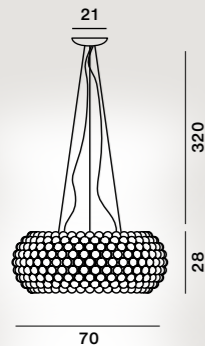

Patricia Urquiola con Eliana Gerotto, 2005-2021

PMMA, Stahl, Polycarbonat und Aluminium

Caboche Plus grande LED Inbegriffen
28W 2700 K
3850 lm CRI>90
Dimmbare Version
mögliche Konfigurationen:
On-Off/Push/DALI

MyLight-Version
Dimmbar über Bluetooth mit Casambi

MyLight-Version Tunable White
28W 3840 lm
2700-5000 K CRI>90

CE IP 20

	farben	artikelnr	€ ohne Mehrwertsteuer
Caboche Plus grande	trasparente	FN311017_16	2.395,00
	grigio	FN311017_25	
Caboche Plus grande dimmbar	trasparente	FN311017D_16	2.488,00
	grigio	FN311017D_25	
Caboche Plus grande MyLight	trasparente	FN311017ML_16	2.488,00
	grigio	FN311017ML_25	
Caboche Plus grande MyLight Tunable White	trasparente	FN311017TW_16	2.541,00
	grigio	FN311017TW_25	
Caboche Plus grande h. 10 m *	trasparente	FN311017-10_16	2.658,00
	grigio	FN311017-10_25	
Caboche Plus grande dimmbar h. 10 m *	trasparente	FN311017D-10_16	2.751,00
	grigio	FN311017D-10_25	
Caboche Plus grande MyLight h. 10 m *	trasparente	FN311017ML-1016	2.751,00
	grigio	FN311017ML-1025	
Caboche Plus grande MyLight Tunable White h. 10 m *	trasparente	FN311017TW-1016	2.804,00
	grigio	FN311017TW-1025	

Farben:
trasparente, grigio

Gewicht:
Netto kg 17,00

Dieses Produkt enthält ein Leuchtmittel mit Energieeffizienz Klasse E

Dezentralisierungssatz
→ Details s. 135

LED und Dimmbarkeit
→ Details auf s. 195

MyLight collection
→ Details s. 194

*
Auf Anfrage:
Lieferzeit mit Verkaufsabteilung prüfen

Montageanleitung:

tutorial.foscarini.com/CabochePlus

Collection →

p. 023 p. 048 p. 084-086 p. 141 p. 159

Patricia Urquiola con Eliana Gerotto, 2005-2021

PMMA, Stahl, Polycarbonat, Aluminium, geblasenes Glas (R7s)