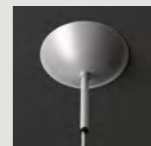

Giga-Lite

Sospensione / Suspension

Marc Sadler, 2004

	farben	artikelnr	€ ohne Mehrwertsteuer
Giga-Lite **	nero	FN139017_20	770,00

Glasgewebe mit Karbonfaser, vernickelter Stahl und Polycarbonat

Max 3x77W E27

⊕ CE IP 20

Farben: nero

Gewicht:
Netto kg 2,50

**
Verfügbar solange
der Vorrat reicht

Leuchtmittel nicht inbegriffen
→ Details s. 196

Dezentralisierungssatz
→ Details s. 135

Collection →

Havana

Sospensione / Suspension

Joseph Forakis, 1993

	farben	artikelnr	€ ohne Mehrwertsteuer
Havana	bianco	FN0400072_R1_10	245,00
Havana h. 10 m *	bianco	FN0400072-10_10	328,00
Havana doppia 2x *	bianco	FN0400072SP2_10	1.031,00
Havana tripla 3x *	bianco	FN0400072SP3_10	1.495,00
Havana quadrupla 4x *	bianco	FN0400072SP4_10	1.959,00
Havana quintupla 5x *	bianco	FN0400072SP5_11	2.423,00

Spritzgegossener Polyethylen und lackiertes Metall

Max 1x105W E27

⊕ CE IP 20

Havana doppia, tripla, quadrupla, quintupla

⊕ CE IP 20

Farben:
bianco

Gewicht:
Netto kg 1,90

*
Auf Anfrage:
Lieferzeit mit
Verkaufsabteilung
prüfen

Leuchtmittel nicht inbegriffen
→ Details s. 196

Mehrfach-Baldachin
→ Details s. 129

Dezentralisierungssatz
→ Details s. 135

doppia tripla quadrupla quintupla

Collection →