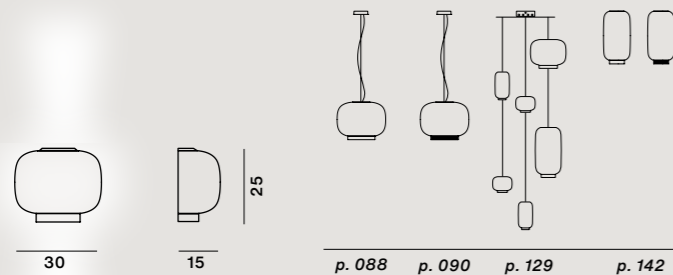

farben	artiklelnr.	€ ohne Mehrwertsteuer
Chouchin semi	bianco	FN210053_11	251,00
	oro/bianco	FN210053G_11	281,00
	grafite/bianco	FN210053N_11	
Chouchin semi MyLight	** bianco	FN210053ML_11	400,00
	** oro/bianco	FN210053MG_11	431,00
	** grafite/bianco	FN210053MN_11	

Mundgeblasenes ummanteltes Glas und lackiertes Metall

Max 1x30W E27

MyLight-Version
Dimmbar über Bluetooth durch das mitgelieferte Casambi-Gerät

⊕ Ⓢ IP 20

Glas Farben: bianco

Gestell Farben: bianco, oro, grafite

Gewicht: Netto kg 2,80

Leuchtmittel nicht inbegriffen → Details s. 196

MyLight collection → Details auf s. 194

**
Verfügbar solange der Vorrat reicht

Collection →