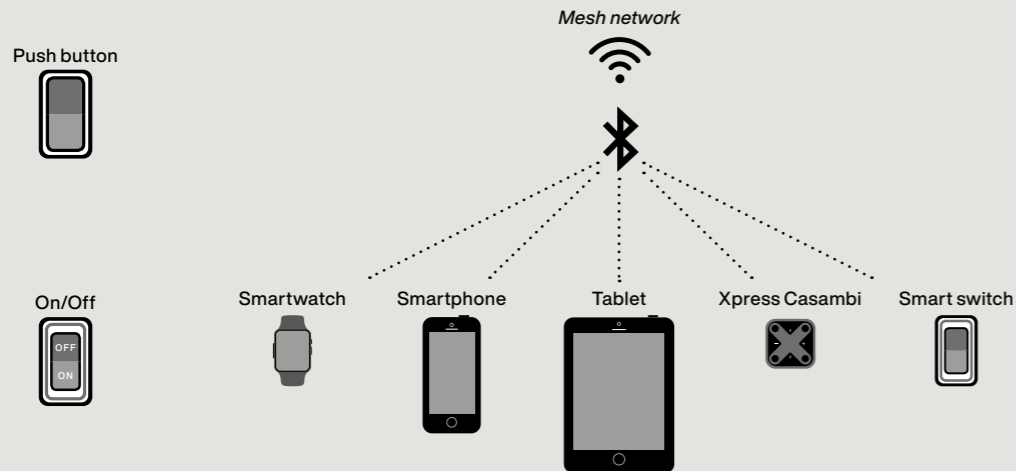

Modelle mit integriertem LED-Modul und Casambi-interface

Modelle mit Netzspannungs-LED oder LED retrofit E27 und Casambi interface separat zu installieren

Controlled via Bluetooth / Casambi App [iOS / Android]