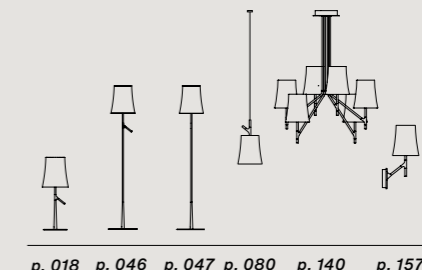

p. 018 p. 046 p. 047 p. 080 p. 140 p. 157