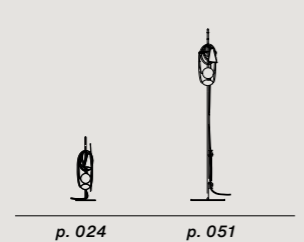

Andrea Anastasio, 2017

	farben	artikelnr	€ ohne Mehrwertsteuer
Filo	amethyst queen	FN289005_01	427,00
	eastern coral	FN289005_02	
	teodora	FN289005_04	
	emerald king	FN289005_08	

Porzellan, Textilkabel,
Mundgeblasenes Glas und
lackiertes Metall

LED retrofit inbegriffen
4W G9 3000 K
400 lm CRI>80

Spezialverpackungen

⊕ CE IP 20

Farben:
Amethyst Queen weiß / schwarzes Kabel
Eastern Coral fluo orange Kabel

Gewicht:
Netto kg 2,40

Teodora
ölgrün Kabel

Emerald King
rot / weiß Kabe

Collection →

Carlo Urbinati e Alessandro Vecchiato, 1990

	farben	artikleNr.	€ ohne Mehrwertsteuer
Folio grande	bianco	FN0190051_10	377,00
Folio piccola	bianco	FN019005_R1_10	283,00

Mundgeblasenes,
ummanteltes satiniertes Glas
und lackiertes Metall

Max 1x120W R7s

⊕ CE IP 20

Farben:
bianco

Gewicht:
Folio grande
Netto kg 2,17

Folio piccola
Netto kg 1,48

Leuchtmittel nicht inbegriffen
→ Details s. 196

Collection →

p. 144