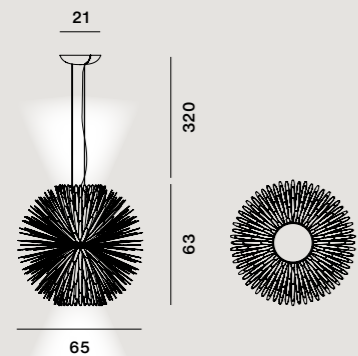

Tord Boontje, 2019

	farben	artikelnr	€ ohne Mehrwertsteuer
<i>Sun - Light of Love</i>	bianco	FN297007_10	1.663,00
	oro	FN297007_71	
<i>Sun - Light of Love</i>	bianco	FN297007ML_10	1.825,00
<i>MyLight</i>	oro	FN297007ML_71	
<i>Sun - Light of Love</i>	bianco	FN297007-10_10	1.727,00
<i>h. 10 m *</i>	oro	FN297007-10_71	
<i>Sun - Light of Love</i>	bianco	FN297007ML-1010	1.889,00
<i>MyLight h. 10 m *</i>	oro	FN297007ML-1071	

Stahl und flüssiglackiertes Aluminium

Farben:
bianco, oro

Gewicht:
Netto kg 13,00

Dieses Produkt enthält ein Leuchtmittel mit Energieeffizienz Klasse E + F

Dezentralisierungssatz
→ Details s. 135

MyLight collection
→ Details s. 194

*
Auf Anfrage:
Lieferzeit mit Verkaufsabteilung prüfen

Montageanleitung:

tutorial.foscarini.com/SunLightOfLove

Ferruccio Laviani, 2000

	farben	artikelnr	€ ohne Mehrwertsteuer
<i>Supernova</i>	alluminio	FN102007_20	1.285,00
	fucsia	FN102007_66	

Lackiertes oder natürliches Aluminium

Farben:
alluminio, fucsia

Gewicht
Supernova
Netto kg 8,00

Leuchtmittel nicht inbegriffen
→ Details s. 196

Max 1x150W E27

Weisse Globelampe empfohlen Ø 12 cm

⊕ CE IP 20

Dezentralisierungssatz
→ Details s. 135