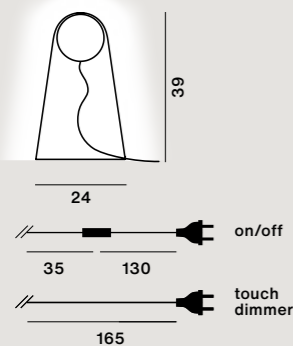

Eugeni Quitllet, 2017

	farben	artikelnr	€ ohne Mehrwertsteuer
Satellight mit touch dimmer	bianco/trasparente	FN285021D_15	530,00
Satellight on/off	bianco/trasparente	FN285021_15	472,00

Mundgeblasenes Kristallglas und ummanteltes satiniertes Glas geätzt und Aluminium

Farben: bianco/trasparente

Gewicht: Netto kg 2,50

Dieses Produkt enthält ein Leuchtmittel mit Energieeffizienz Klasse F

LED inbegriffen
Mid power 8,4W 2700 K
655 lm CRI>80

**
Verfügbar solange der Vorrat reicht

Transparentes Kabel

☐ CE ⚡ IP 20

Collection →

p. 106 p. 176

Ludovica + Roberto Palomba, 2018

	farben	artikelnr	€ ohne Mehrwertsteuer
Soffio	bianco sfumato	FN300001A_10	711,00

Mundgeblasenes Kristallglas und ummanteltes Glas und Aluminium

Farben: trasparente und bianco sfumato

Gewicht: Netto kg 3,10

Dieses Produkt enthält ein Leuchtmittel mit Energieeffizienz Klasse F

LED inbegriffen
13,8 W 2700 K 1300 lm
CRI>80
Integriertem Touchdimmer

Transparentes Kabel

☐ CE ⚡ IP 20