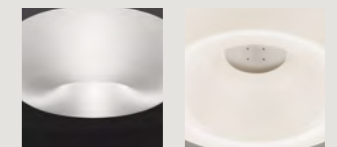

Collection →

p. 161