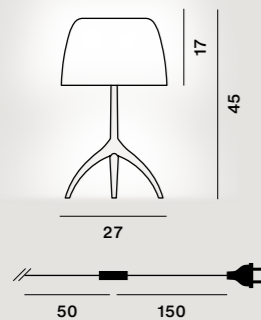

Rodolfo Dordoni, 1990

Mundgeblasenes ummanteltes Glas und flüssiglackiertes gebürstetes Aluminium

Lumiere grande
LED retrofit inbegriffen
1x11W E27 2700K
1521 lm CRI>80

Transparentes Kabel

Spezialverpackungen

Bitte überprüfen Sie die Kompatibilität des von Ihnen ausgewählten Leuchtmittels mit den Watt-Bereichen des Dimmers, die auf dem Dimmer selbst je nach Lichtquellenart angegeben sind.

	farben	artikleNr.	€ ohne Mehrwertsteuer
Lumiere grande on/off	alluminio/bianco	FN026001EA_11	495,00
	alluminio/bianco caldo	FN026001EA_12	562,00
	alluminio/ciliegia	FN026001EA_62	
Lumiere grande on/off	cromo nero/bianco	FN026001EC_11	495,00
	cromo nero/bianco caldo	FN026001EC_12	562,00
	cromo nero/ciliegia	FN026001EC_62	
Lumiere grande on/off	champagne/bianco	FN026001EH_11	495,00
	champagne/bianco caldo	FN026001EH_12	562,00
	champagne/ciliegia	FN026001EH_62	
Lumiere grande mit Dimmer	alluminio/bianco	FN026001EA_11D	529,00
	alluminio/bianco caldo	FN026001EA_12D	596,00
	alluminio/ciliegia	FN026001EA_62D	
Lumiere grande mit Dimmer	cromo nero/bianco	FN026001EC_11D	529,00
	cromo nero/bianco caldo	FN026001EC_12D	596,00
	cromo nero/ciliegia	FN026001EC_62D	
Lumiere grande mit Dimmer	champagne/bianco	FN026001EH_11D	529,00
	champagne/bianco caldo	FN026001EH_12D	596,00
	champagne/ciliegia	FN026001EH_62D	

Glas Farben:
bianco, bianco caldo,
ciliegia

Gewicht:
Netto kg 2,40

Gestell Farben:
alluminio, cromo nero,
champagne

Collection →

Rodolfo Dordoni, 1990

Mundgeblasenes ummanteltes Glas und flüssiglackiertes gebürstetes Aluminium

Lumiere piccola
LED retrofit inbegriffen
1x6,5W E14 2700K
806 lm CRI>80

Transparentes Kabel

Spezialverpackungen