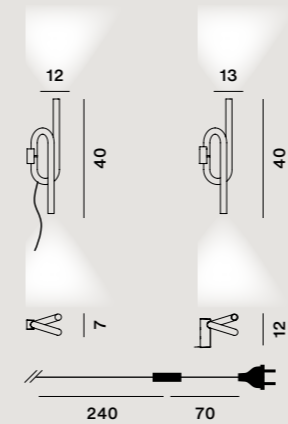

Collection →