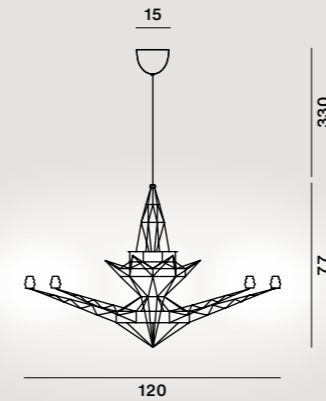

Le Soleil

Sospensione / Suspension

Vincente Garcia Jimenez, 2009

	farben	artikelnr	€ ohne Mehrwertsteuer
Le Soleil	bianco	FN181007_10	612,00
Le Soleil LED	bianco	FN181007L_10	641,00
Le Soleil LED dimmbar	bianco	FN181007LD_10	738,00
Le Soleil h. 10 m *	bianco	FN181007-10_10	696,00
Le Soleil LED h. 10 m *	bianco	FN181007L-10_10	725,00
Le Soleil LED dimm. h. 10 m *	bianco	FN181007LD-1010	822,00

Spritzgegossener Polycarbonat und lackiertes Metall

Le Soleil
Max 3x70W E27 +
1x75W GU10 PAR 16

Le Soleil LED
Inbegriffen 46W 2700 K
4460 lm CRI>90
Dimmbare
mögliche Konfigurationen:
On-Off/Push/DALI

IP 20

Farben:
bianco

Gewicht:
Netto kg 5,30

*

Auf Anfrage:
Lieferzeit mit
Verkaufsabteilung
prüfen

Le Soleil LED
Dieses Produkt enthält
ein Leuchtmittel
mit Energieeffizienz Klasse E

Leuchtmittel nicht inbegriffen
→ Details s. 196

Dezentralisierungssatz
→ Details s. 135

LED und Dimmbarkeit
→ Details auf s. 195

Collection →

p. 172

Lightweight

Sospensione / Suspension

Tom Dixon, 1995

	farben	artikelnr	€ ohne Mehrwertsteuer
Lightweight	anodizzato	FN064007-R1_ZI	3.598,00
Lightweight h. 10 m *	anodizzato	FN064007_R1-10Z	3.868,00

Eloxiertes Metall

Max 8x20W G4 12V

IP 20

Farben:
anodizzato

Gewicht:
Netto kg 7,60

*

Auf Anfrage:
Lieferzeit mit
Verkaufsabteilung
prüfen

Leuchtmittel nicht inbegriffen
→ Details s. 196