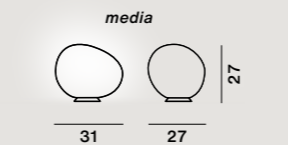

Studio Natural, 2017

	farben	artikelnr.	€ ohne Mehrwertsteuer
<i>Cri Cri</i>	verde	FN286001_40	360,00
	rosso	FN286001_63	

Silikon, ABS und PMMA

LED 2,4W 2700 K
325 lumen CRI>80
Integrierter Touchdimmer

USB-Ladung inbegriffen 1 A
Akkudauer ca. 10 Stunden
(auf Höchststufe)
Ladezeit 9 Stunden
Ladezyklen 500/700

CE IP 67

Farben:
verde, rosso

Gewicht:
Netto kg 1,00

Montageanleitung:

tutorial.foscarini.com/cricri

Ludovica + Roberto Palomba, 2011

	farben	artikelnr.	€ ohne Mehrwertsteuer
<i>Gregg Outdoor X-large</i>	bianco	FN218003_10	369,00
<i>Gregg Outdoor grande</i>	bianco	FN218013_10	281,00
<i>Gregg Outdoor media</i>	bianco	FN218023_10	216,00

Im Rotationsverfahren
geformtes Polyethylen und
lackiertes Metall

Farben:
bianco

Gewicht:
X-large
Netto kg 4,30

Leuchtmittel nicht inbegriffen
→ Details s. 196

X-large / grande
Max 1x25W E27

grande
Netto kg 3,60

media
Max 1x15W E27

media
Netto kg 1,60

Schwarzes Kabel

CE IP 65 - IP 44

Collection →

IP 44

IP 65