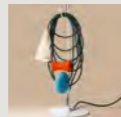

farben	artikelnr	€ ohne Mehrwertsteuer
Filo	amethyst queen	FN289001_01	385,00
	teodora	FN289001_04	
	southern talisman	FN289001_05	
	ruby jaypure	FN289001_06	
	emerald king	FN289001_08	
	** eastern coral	FN289001_02	
	** koh-i-noor	FN289001_03	
	** izmir	FN289001_07	

Porzellan, Textilkabel, Mundgeblasenes Glas und lackiertes Metall

LED retrofit inbegriffen
4W G9 3000 K
400 lm CRI>80

Spezialverpackungen

☑ CE IP 20

Farben:

Amethyst Queen weiß / schwarzes Kabel
Teodora ölgrün Kabel