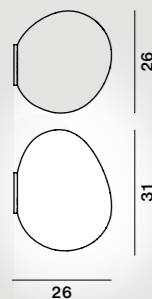

farben	artikelnr.	€ ohne Mehrwertsteuer
Gregg media	bianco	FN168005R1_10	344,00
Gregg MIDI	bianco	FN168035E_10	264,00
Gregg piccola	bianco	FN1680052R1B10	114,00
Gregg piccola Mirror	bianco	FN168025M_10	131,00

Mundgeblasenes ummanteltes säuregeätztes Glas und ABS

Glas Farben: bianco

Gewicht: **Gregg media** Netto kg 2,90

Gregg piccola Leuchtmittel nicht inbegriffen → Details s. 196

Gregg media LED retrofit inbegriffen 1x18 W E27 2700 K 2452 lm CRI>80

Gregg MIDI Netto kg 1,60

Gregg piccola Netto kg 0,60

Gregg MIDI LED retrofit inbegriffen 1x6,5W E14 2700K 806 lm CRI>80

Gregg piccola Max 1x8W G9

Gregg piccola Mirror Max 1x8W G9

media