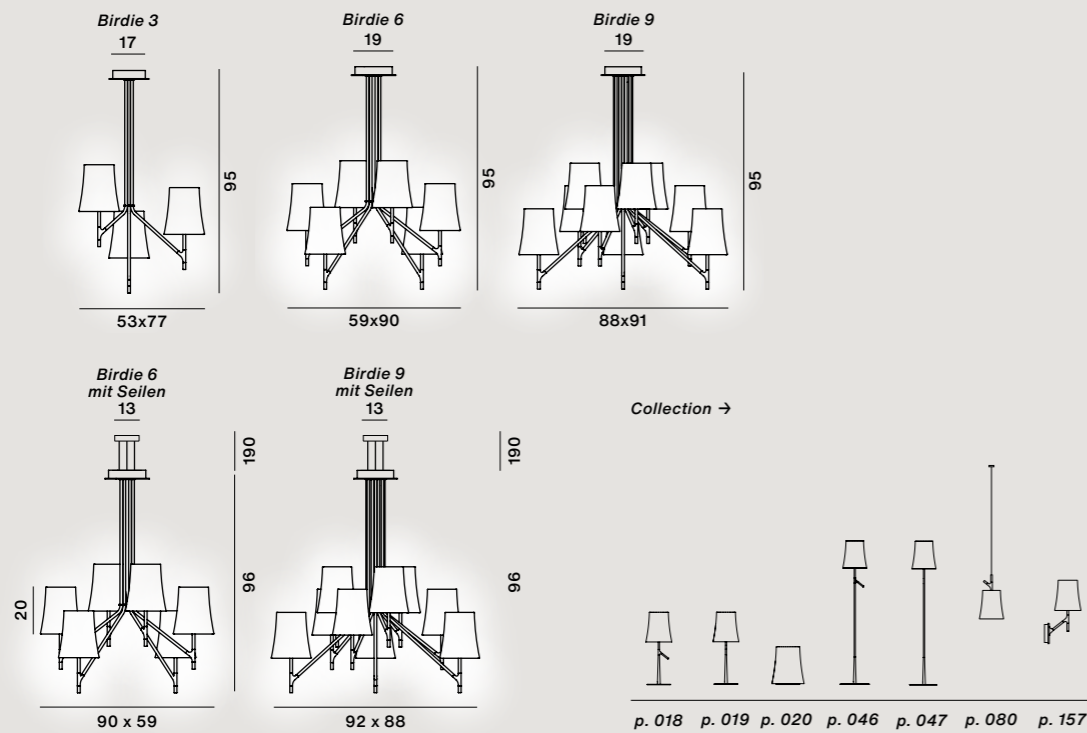

Dimmbare Version
mögliche Konfigurationen:
On-Off/Push/DALI

MyLight collection
→ Details s. 194

MyLight Version
Dimmbar über Bluetooth mit Casambi

⊕ CE IP 20

Ionna Vautrin, 2011 - 2022

	farben	artikelnr.	€ ohne Mehrwertsteuer
<i>Chouchin bianco 2</i>	bianco	FN210082E_11	476,00
<i>Chouchin bianco 3</i>	bianco	FN210083E_11	415,00
<i>Chouchin 2 Reverse</i>	verde	FN210082E_04	541,00
<i>Chouchin 3 Reverse</i>	grigio	FN210083E_02	478,00