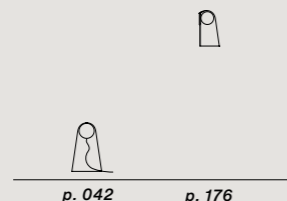

Collection →