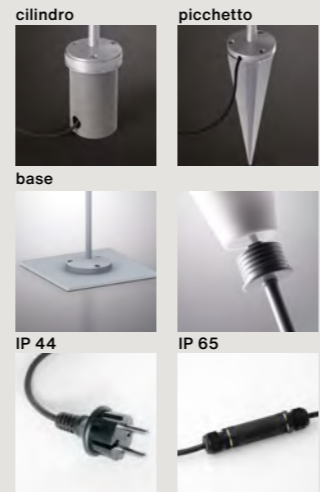

Leuchtmittel nicht inbegriffen → Details s. 196

Bodengruppe Erdspieß Fuß

Havana outdoor Havana outdoor bassa

Collection →

Jean Marie Massaud, 2011

	farben	artikelnr.	€ ohne Mehrwertsteuer
Solar	marrone	FN228003M	880,00