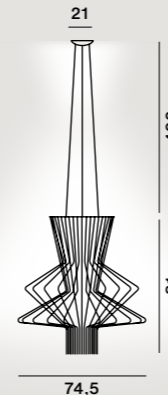

Gewicht:

Allegro Ritmico
Netto kg 15,00

Allegro Vivace
Netto kg 19,30

Allegro Assai
Netto kg 36,00

Allegro LED

Dieses Produkt enthält
ein Leuchtmittel
mit Energieeffizienz Klasse G + E

Allegro
Leuchtmittel nicht inbegriffen
→ Details s. 196

Dezentralisierungssatz
→ Details s. 135

LED und Dimmbarkeit
→ Details auf s. 195

*
Auf Anfrage:
Lieferzeit mit Verkaufsabteilung
prüfen

Ritmico