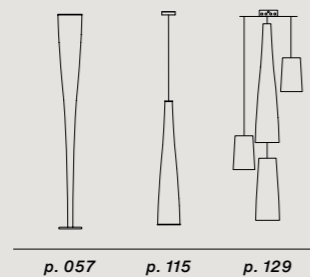

Collection →