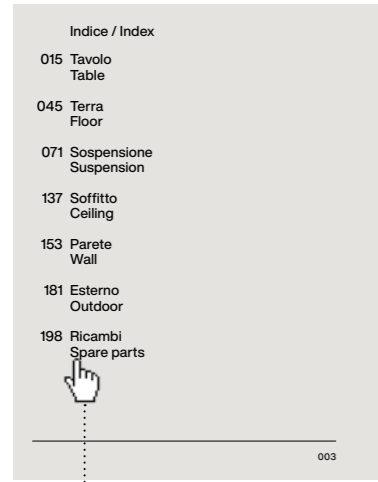

Foscarini

TECNICO — 2023

Indoor: Tavolo,
Terra, Sospensione,
Soffitto, Parete;
Outdoor.

Tecnico — 2023
/ Europa, DE

Gültig ab
1. Januar 2023

Klicken Sie hier, um den Kategorienindex anzuzeigen

Klicken Sie auf das Bild, um die Detailseite zu öffnen