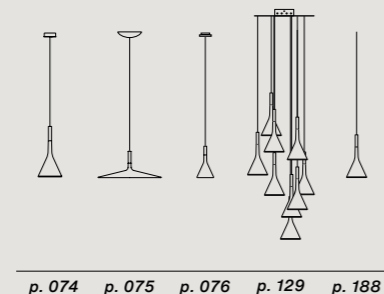

farben	artiklelnr.	€ ohne Mehrwertsteuer
Aplomb R7	bianco	FN195005E_10	396,00
	grigio	FN195005E_25	
	marrone	FN195005E_52	

Beton handgegossenes, lackiertes Metall und Aluminium

Max 1x17,5W R7s

⚡ CE IP 20

Farben: bianco, grigio cemento, marrone

Gewicht: Netto kg 2,00

Leuchtmittel nicht inbegriffen → Details s. 196

Collection →