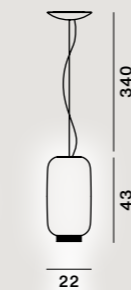

Chouchin 2
16 - 21 LED