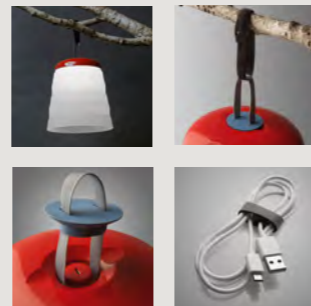

CE IP 67

Farben:
verde, rosso

Gewicht:
Netto kg 1,00

Montageanleitung:

tutorial.foscarini.com/cricri

Ludovica + Roberto Palomba, 2011

	farben	artikelnr.	€ ohne Mehrwertsteuer
<i>Gregg Outdoor X-large</i>	bianco	FN218003_10	369,00
<i>Gregg Outdoor grande</i>	bianco	FN218013_10	281,00
<i>Gregg Outdoor media</i>	bianco	FN218023_10	216,00