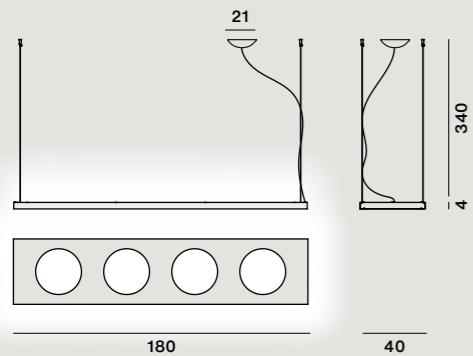

Farben:
alluminio, arancio

Gewicht:
Netto kg 12,50

Dieses Produkt enthält ein Leuchtmittel mit Energieeffizienz Klasse E

LED und Dimmbarkeit
→ Details auf s. 195

**
Verfügbar solange der Vorrat reicht

Collection →