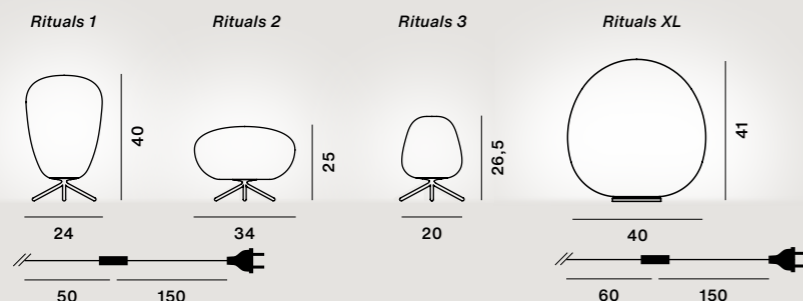

Rituals 2
Netto kg 4,10

Rituals XL
Max 1x150W E27

Rituals 3
Netto kg 1,60

Transparentes Kabel

Rituals XL
Netto kg 6,60

☐ CE ⚡ IP 20

Bitte überprüfen Sie die Kompatibilität des von Ihnen ausgewählten Leuchtmittels mit den Watt-Bereichen des Dimmers, die auf dem Dimmer selbst je nach Lichtquellenart angegeben sind.