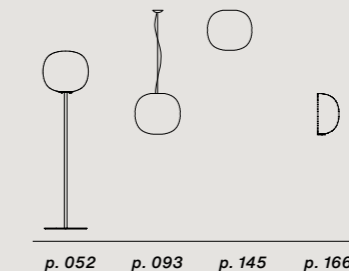

Collection →