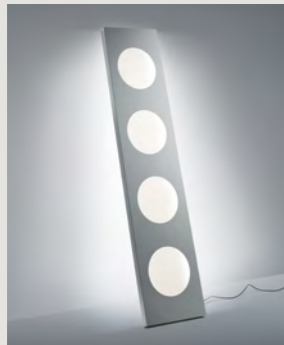

Farben: rosso scuro, titanio

Gewicht: Netto kg 4,00

LED inbegriffen
37W 2700 K 4730 lm CRI>80
Dimmer inbegriffen

Schwarzes Kabel
Spezialverpackungen

CE IP 20

Ferruccio Laviani, 1996/2017

	farben	artikelnr.	€ ohne Mehrwertsteuer
Dolmen	alluminio	FN280003_25	1.595,00