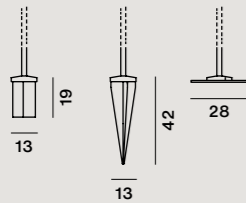

farben	artikelnr.	€ ohne Mehrwertsteuer
Havana Out. terra Bodengruppe	bianco	FN150003_10	738,00
Havana Out. terra Erdspieß	bianco	FN1500031_10	619,00
Havana Out. terra Fuß	bianco	FN1500032_10	661,00
Havana Out. terra bass. Bodengruppe	bianco	FN150004_10	718,00
Havana Out. terra bassa Erdspieß	bianco	FN1500041_10	601,00
Havana Out. terra bassa Fuß	bianco	FN1500042_10	642,00

Im Rotationsverfahren geformtes Polyethylen und lackiertes Metall

Max 1x46W E27

Schwarzes Kabel

☐ CE ⚡ IP 65 - IP 44

Farben: bianco

Gewicht: Bodengruppe Netto kg 5,50

Erdspieß Netto kg 5,20

Fuß Netto kg 10,10

Leuchtmittel nicht inbegriffen → Details s. 196

Bodengruppe Erdspieß Fuß