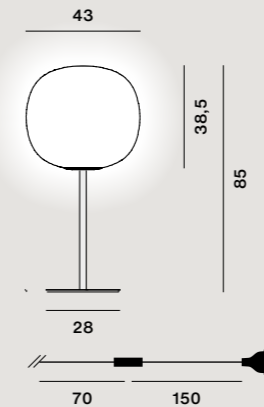

farben	artikelnr	€ ohne Mehrwertsteuer
Gem tavolo	bianco	FN274001_10	780,00
Gem tavolo alta	** bianco/bianco	FN274011EB_10	666,00
	** oro/bianco	FN274011EG_10	802,00
	** grafite/bianco	FN274011EN_10	

Mundgeblasenes ummanteltes säuregeätztes Glas mit Relief, satiniertes Metall mit Vergoldung oder lackiertes Metall

Glas Farben:
bianco

Gewicht:
Gem tavolo
Netto kg 8,30

Leuchtmittel nicht inbegriffen
→ Details s. 196

Gem tavolo
Max 1x150W E27
Dimmer inbegriffen

☑ CE IP 20

Gestell Farben
tavolo alta:
bianco, oro, grafite

Gem tavolo alta
Netto kg 10,20

**
Verfügbar solange der Vorrat reicht

Gem tavolo alta
Max 1x57W E27
Dimmer inbegriffen

☑ CE IP 20

Transparentes Kabel

Die Goldfarbe des Fusses in der Tischversion ist anders als in der hohen Tischversion

Bitte überprüfen Sie die Kompatibilität des von Ihnen ausgewählten Leuchtmittels mit den Watt-Bereichen des Dimmers, die auf dem Dimmer selbst je nach Lichtquellenart angegeben sind.