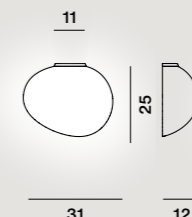

grande semi 2

media semi 1

media semi 2

Havana

Parete / Wall

Joseph Forakis, 1993

	farben	artikelnr.	€ ohne Mehrwertsteuer
Havana	bianco	FN0400072_R1_10	245,00

Spritzgegossener Polyethylen und lackiertes Metall