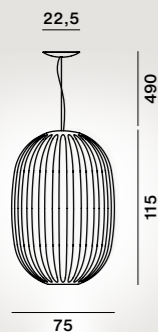

Plass grande

Sospensione / Suspension

Luca Nichetto, 2011

	farben	artikelnr	€ ohne Mehrwertsteuer
Plass grande LED	grigio	FN2240071L_25	3.087,00
Plass grande	grigio	FN2240071_25	2.730,00
Plass grande LED h. 10 m *	grigio	FN2240071L-1025	3.172,00
Plass grande h. 10 m *	grigio	FN2240071-10_25	2.808,00

Im Rotationsverfahren geformtes Polycarbonat und Aluminium

Plass grande LED inbegriffen
30W 3000 K
2500 lm CRI>80
+ LED retrofit inbegriffen
1x9,5W 2700 K 650 lm
E27 PAR 30

Plass grande
Max 6x60W G9
+ 1x100W E27 PAR 30

Möglichkeit zweifacher Schaltung

IP 20

Farben:
grigio

Gewicht:
Netto kg 23,00

*

Auf Anfrage:
Lieferzeit mit
Verkaufsabteilung
prüfen

Plass grande LED
Dieses Produkt enthält
ein Leuchtmittel
mit Energieeffizienz Klasse F

Plass grande
Leuchtmittel nicht inbegriffen
→ Details s. 196

Dezentralisierungssatz
→ Details s. 135

LED und Dimmbarkeit
→ Details auf s. 195

Collection →

Plass media

Sospensione / Suspension

Luca Nichetto, 2015

	farben	artikelnr	€ ohne Mehrwertsteuer
Plass media E27+GU10	grigio	FN2240072_25	598,00
	azzurro	FN2240072_30	
Plass media E27	grigio	FN2240172_25	497,00
	azzurro	FN2240172_30	
Plass media E27+GU10 h.10 m*	grigio	FN2240072-10_25	697,00
	azzurro	FN2240072-10_30	
Plass media E27 h. 10 m *	grigio	FN2240172-10_25	596,00
	azzurro	FN2240172-10_30	
Plass media doppia *	grigio	FN2240072-2_25	1.244,00
	azzurro	FN2240072-2_30	
Plass media tripla *	grigio	FN2240072-3_25	1.783,00
	azzurro	FN2240072-3_30	
Plass media quadrupla *	grigio	FN2240072-4_25	2.323,00
	azzurro	FN2240072-4_30	
Plass media quintupla *	grigio	FN2240072-5_25	2.862,00
	azzurro	FN2240072-5_30	

Im Rotationsverfahren geformtes Polycarbonat und Stahl

Plass media E27+GU10
Max 1x116W E27
+ 1x75W GU10 PAR 20

Plass media E27
Max 1x116W E27

IP 20