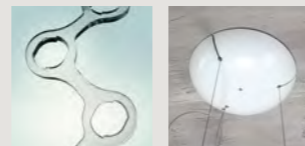

Patricia Urquiola con Eliana Gerotto, 2005-2021

PMMA, Stahl, Polycarbonat und Aluminium

Caboche Plus grande LED Inbegriffen
28W 2700 K
3850 lm CRI>90
Dimmbare Version
mögliche Konfigurationen:
On-Off/Push/DALI

MyLight-Version
Dimmbar über Bluetooth mit Casambi

MyLight-Version Tunable White
28W 3840 lm
2700-5000 K CRI>90

CE IP 20

	farben	artikelnr	€ ohne Mehrwertsteuer
Caboche Plus grande	trasparente	FN311017_16	2.395,00
	grigio	FN311017_25	
Caboche Plus grande dimmbar	trasparente	FN311017D_16	2.488,00
	grigio	FN311017D_25	
Caboche Plus grande MyLight	trasparente	FN311017ML_16	2.488,00
	grigio	FN311017ML_25	
Caboche Plus grande MyLight Tunable White	trasparente	FN311017TW_16	2.541,00
	grigio	FN311017TW_25	
Caboche Plus grande h. 10 m *	trasparente	FN311017-10_16	2.658,00
	grigio	FN311017-10_25	
Caboche Plus grande dimmbar h. 10 m *	trasparente	FN311017D-10_16	2.751,00
	grigio	FN311017D-10_25	
Caboche Plus grande MyLight h. 10 m *	trasparente	FN311017ML-1016	2.751,00
	grigio	FN311017ML-1025	
Caboche Plus grande MyLight Tunable White h. 10 m *	trasparente	FN311017TW-1016	2.804,00
	grigio	FN311017TW-1025	

Farben:
trasparente, grigio

Gewicht:
Netto kg 17,00

Dieses Produkt enthält ein Leuchtmittel mit Energieeffizienz Klasse E

Dezentralisierungssatz
→ Details s. 135

LED und Dimmbarkeit
→ Details auf s. 195

MyLight collection
→ Details s. 194

*
Auf Anfrage:
Lieferzeit mit Verkaufsabteilung prüfen

Montageanleitung:

tutorial.foscarini.com/CabochePlus

Collection →

p. 023 p. 048 p. 084-086 p. 141 p. 159

Patricia Urquiola con Eliana Gerotto, 2005-2021

PMMA, Stahl, Polycarbonat, Aluminium, geblasenes Glas (R7s)