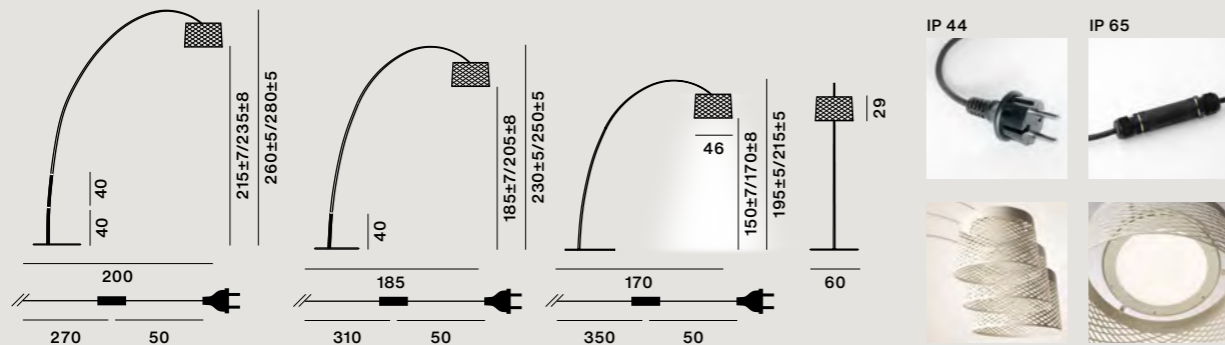

Twiggy Grid

Outdoor - Terra / Floor

Marc Sadler, 2017

	farben	artikleNr.	€ ohne Mehrwertsteuer
Twiggy Grid	greige	FN290003_25	2.366,00
	carminio	FN290003_65	
Zubehör:			
Verlängerungsarm	greige	FN1590031_25	220,00
Twiggy Grid (40 cm + 40 cm)	carminio	FN1590031_65	

Glasfaser-Verbundmaterial, PMMA, lackiertes Metall und Aluminium

Farben:
greige, carminio

Gewicht:
Netto kg 17,10

Dieses Produkt enthält ein Leuchtmittel mit Energieeffizienz Klasse E

LED inbegriffen
32W 2850 K
3930 lm CRI>90
On/off

Schwarzes Kabel

☐ CE IP 44 - IP 65

Twiggy Grid Lettura + XL

Outdoor - Terra / Floor

Marc Sadler, 2018

	farben	artikleNr.	€ ohne Mehrwertsteuer
Twiggy Grid lettura	greige	FN290004_25	1.794,00
	carminio	FN290004_65	
Twiggy Grid XL	greige	FN2900011_25	1.604,00
	carminio	FN2900011_65	

Glasfaser-Verbundmaterial, PMMA, lackiertes Metall und Aluminium

Farben:
greige, carminio

Gewicht:
Twiggy Grid lettura
Netto kg 12,00

Dieses Produkt enthält ein Leuchtmittel mit Energieeffizienz Klasse E

LED inbegriffen
32W 2850 K
3930 lm CRI>90
On/off

Schwarzes Kabel

☐ CE IP 44 - IP 65

Twiggy Grid XL
Netto kg 7,50