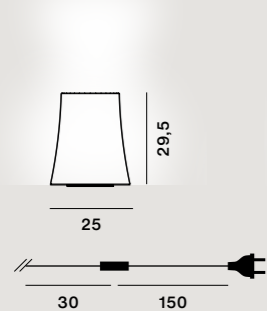

☐ CE IP 20

Farben:
bianco

Gewicht:
Birdie piccola
Netto kg 1,40

Birdie grande
Netto kg 1,90

Leuchtmittel nicht inbegriffen
→ Details s. 196

grande

piccola

Collection →