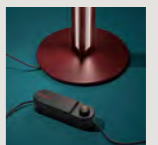

Gewicht: Netto kg 4,00

LED inbegriffen
37W 2700 K 4730 lm CRI>80
Dimmer inbegriffen

Schwarzes Kabel
Spezialverpackungen

CE IP 20