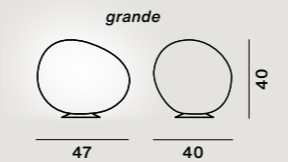

Studio Natural, 2017

	farben	artikelnr.	€ ohne Mehrwertsteuer
<i>Cri Cri</i>	verde	FN286001_40	360,00
	rosso	FN286001_63	

Silikon, ABS und PMMA

LED 2,4W 2700 K
325 lumen CRI>80
Integrierter Touchdimmer

USB-Ladung inbegriffen 1 A
Akkudauer ca. 10 Stunden
(auf Höchststufe)
Ladezeit 9 Stunden
Ladezyklen 500/700

CE IP 67

Farben:
verde, rosso

Gewicht:
Netto kg 1,00

Montageanleitung:

tutorial.foscarini.com/cricri

Ludovica + Roberto Palomba, 2011

	farben	artikelnr.	€ ohne Mehrwertsteuer
<i>Gregg Outdoor X-large</i>	bianco	FN218003_10	369,00
<i>Gregg Outdoor grande</i>	bianco	FN218013_10	281,00
<i>Gregg Outdoor media</i>	bianco	FN218023_10	216,00

Im Rotationsverfahren
geformtes Polyethylen und
lackiertes Metall

Farben:
bianco

Gewicht:
X-large
Netto kg 4,30

Leuchtmittel nicht inbegriffen
→ Details s. 196

X-large / grande
Max 1x25W E27

grande
Netto kg 3,60

media
Max 1x15W E27

media
Netto kg 1,60

Schwarzes Kabel

CE IP 65 - IP 44

Collection →

IP 44

IP 65