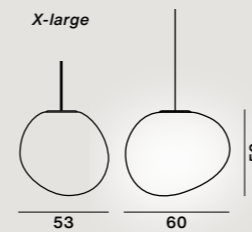

Lucidi e Pevere, 2017

	farben	artikelnr	€ ohne Mehrwertsteuer
Aplomb outdoor	grigio	FN291007_26	415,00
	verde	FN291007_42	
	rosso	FN291007_65	
Zubehör:			
Kabeltrommel kit outdoor		FN291KIT_AVV	107,00

Beton und Aluminium

LED inbegriffen
8W 2700 K
680 lm CRI>90

Dimmbar mit
TRIAC-Technologie

Nicht mit Baldachin
ausgestattet

Schwarzes Kabel

☐ CE ⚡ IP 44 - IP 65

Farben:
grigio chiaro, verde salvia,
rosso pompeiano

Gewicht:
Netto kg 1,90

Dieses Produkt enthält
ein Leuchtmittel
mit Energieeffizienz Klasse G

LED und Dimmbarkeit
→ Details auf s. 195

Collection →

p. 074 p. 075 p. 076 p. 129 p. 154

Ludovica + Roberto Palomba, 2011

	farben	artikelnr.	€ ohne Mehrwertsteuer
Gregg Outdoor X-large	bianco	FN218007_10	344,00
Gregg Outdoor grande	bianco	FN218017_10	256,00
Gregg Outdoor media	bianco	FN218027_10	206,00
Gregg Outdoor X-large h. 10 m *	bianco	FN218007-10_10	432,00
Gregg Outdoor grande h. 10 m *	bianco	FN218017-10_10	344,00
Gregg Outdoor media h. 10 m *	bianco	FN218027-10_10	294,00
Zubehör:			
Kabeltrommel kit outdoor		FN291KIT_AVV	107,00

Im Rotationsverfahren
geformtes Polyethylen und
lackiertes Metall

X-large / grande
Max 1x25W E27

media
Max 1x15W E27

Nicht mit Baldachin
ausgestattet

Schwarzes Kabel

☐ CE ⚡ IP 65 - IP 44

Farben:
bianco

Gewicht:
X-large
Netto kg 3,70

grande
Netto kg 3,00

media
Netto kg 1,40

Leuchtmittel nicht inbegriffen
→ Details s. 196

*
Auf Anfrage:
Lieferzeit mit Verkaufsabteilung
prüfen

Collection →

p. 026/027 p. 053 p. 094/095 p. 129 p. 146 p. 168/169 p. 183 p. 193