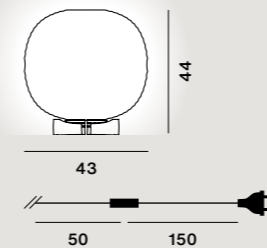

Gem tavolo alta
Netto kg 10,20

**
Verfügbar solange der Vorrat reicht

Gem tavolo alta
Max 1x57W E27
Dimmer inbegriffen

☑ CE IP 20

Transparentes Kabel

Die Goldfarbe des Fusses in der Tischversion ist anders als in der hohen Tischversion

Bitte überprüfen Sie die Kompatibilität des von Ihnen ausgewählten Leuchtmittels mit den Watt-Bereichen des Dimmers, die auf dem Dimmer selbst je nach Lichtquellenart angegeben sind.