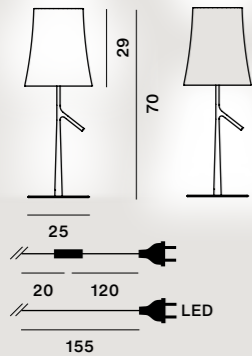

Birdie LED ^{LED}
Produkt enthält ein Leuchtmittel mit Energieeffizienz Klasse F

Birdie on/off
Leuchtmittel nicht inbegriffen
→ Details s. 196

grande

piccola

rame / grafite

rame / grafite

andere Farben