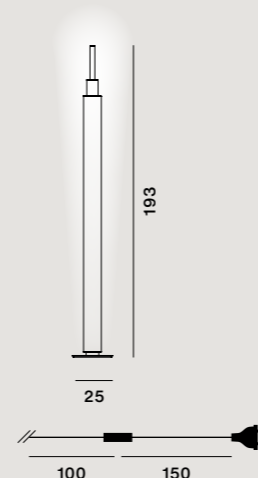

Twiggy Lettura

Terra / Floor

Marc Sadler, 2008

	farben	artikelnr.	€ ohne Mehrwertsteuer
Twiggy lettura	bianco	FN159004_10	1.089,00
	nero	FN159004_20	

Glasfaser-Verbundmaterial, PMMA, Polycarbonat und lackiertes Metall

Farben: bianco, nero

Gewicht: Netto kg 11,30

Leuchtmittel nicht inbegriffen → Details s. 196

Max 3x77W E27 dimmer inbegriffen

Transparentes Kabel

☑ CE IP 20

Bitte überprüfen Sie die Kompatibilität des von Ihnen ausgewählten Leuchtmittels mit den Watt-Bereichen des Dimmers, die auf dem Dimmer selbst je nach Lichtquellenart angegeben sind.

Collection →

Uptown

LED

Terra / Floor

Ferruccio Laviani, 2019

	farben	artikelnr.	€ ohne Mehrwertsteuer
Uptown *	giallo/rosso/blu	FN296003_01	3.516,00

Siebdruck gehärtetes Glas, PMMA und Edelstahl

Farben: giallo/rosso/blu

Gewicht: Netto kg 22,00

Dieses Produkt enthält ein Leuchtmittel mit Energieeffizienz Klasse D

LED inbegriffen
17,7W 2700 K
2498 lm CRI>80
Dimmer inbegriffen

Transparentes Kabel

☑ CE IP 20

Verpackt in Holzkiste

*
Auf Anfrage:
Lieferzeit mit Verkaufsabteilung prüfen