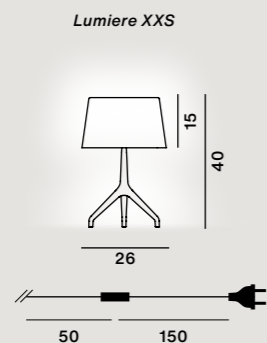

Glas Farben:
bianco, grigio freddo

Gestell Farben:
alluminio, cromo nero

Gewicht:
Lumiere XXL
Netto kg 5,50

Lumiere XXS
Netto kg 1,80

Leuchtmittel nicht inbegriffen
→ Details s. 196

Andrea Anastasio, 2019

	farben	artiklelnr.	€ ohne Mehrwertsteuer
Madre	bianco	FN301001_10	879,00