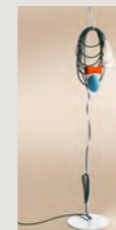

Teodora
ölgrün Kabel