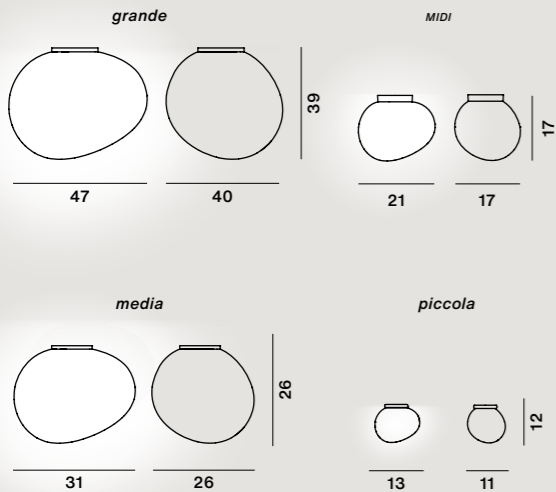

Gregg piccola
Max 1x8W G9

Glas Farben:
bianco

Gewicht:
Gregg grande
Netto kg 5,10

Gregg media
Netto kg 2,00

Gregg midi
Netto kg 1,60

Gregg piccola
Netto kg 0,60

Gregg piccola
Leuchtmittel nicht inbegriffen
→ Details s. 196