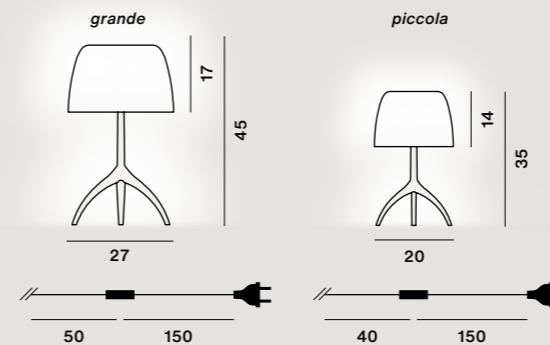

farben	artikleInr.	€ ohne Mehrwertsteuer
Lumiere Nuances grande	creta	FN026001E_26D	596,00
mit Dimmer	sahara	FN026001E_58D	
	cipria	FN026001E_61D	
Lumiere Nuances piccola	creta	FN026021E_26D	437,00
mit Dimmer	sahara	FN026021E_58D	
	cipria	FN026021E_61D	

Mundgeblasenes ummanteltes Glas und flüssiglackiertes gebürstetes Aluminium

Glas Farben:
creta, sahara, cipria

Gewicht:
Grande
Netto kg 2,40

Piccola
Netto kg 1,10

Gestell Farben:
creta, sahara, cipria

Lumiere Nuances grande
LED retrofit inbegriffen
1x11W E27 2700K
1521 lm CRI>80
Dimmer inbegriffen

Lumiere Nuances piccola
LED retrofit inbegriffen
1x6,5W E14 2700K
806 lm CRI>80
Dimmer inbegriffen

Transparentes Kabel

Bitte überprüfen Sie die Kompatibilität des von Ihnen ausgewählten Leuchtmittels mit den Watt-Bereichen des Dimmers, die auf dem Dimmer selbst je nach Lichtquellenart angegeben sind.