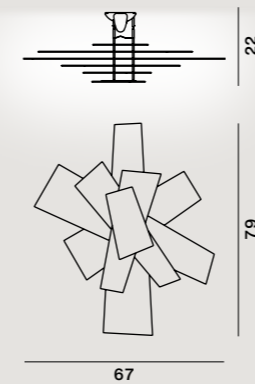

Lucidi e Pevere, 2010-2015

	farben	artiklelnr.	€ ohne Mehrwertsteuer
Bahia LED	bianco	FN196005L_10	697,00
Bahia LED dimmbar	bianco	FN196005LD_10	754,00
Bahia mini LED	bianco	FN1960052L_10	448,00
Bahia mini LED dimmbar	bianco	FN1960052LD_10	505,00
Bahia mini MyLight	bianco	FN1960052ML_10	641,00

Spritzgegossenes Polycarbonat
Farben:
bianco

Bahia LED inbegriffen
43W 2850 K
5240 lm CRI>90
Dimmbare Version mögliche
Konfigurationen:
On-Off/Push/DALI

Bahia mini LED inbegriffen
21W 2850 K
2620 lm CRI>90
Dimmbare Version mögliche
Konfigurationen:
On-Off/Push/DALI

MyLight-Version
Dimmbar über Bluetooth mit
Casambi App

CE IP 20

Gewicht:
Bahia
Netto kg 4,40
Bahia mini
Netto kg 2,70

Dieses Produkt enthält
ein Leuchtmittel
mit Energieeffizienz Klasse E

LED und Dimmbarkeit
→ Details auf s. 195

MyLight collection
→ Details s. 194

Collection →

Enrico Franzolini con Vicente Garcia Jimenez, 2005

	farben	artiklelnr.	€ ohne Mehrwertsteuer
Big Bang	bianco	FN151005_10	481,00
	rosso	FN151005_63	499,00

Methacrylat und lackiertes
Metall

Max 1x120W R7s

CE IP 20

Farben:
bianco, rosso

Gewicht:
Netto kg 3,00

Leuchtmittel nicht inbegriffen
→ Details s. 196

Collection →