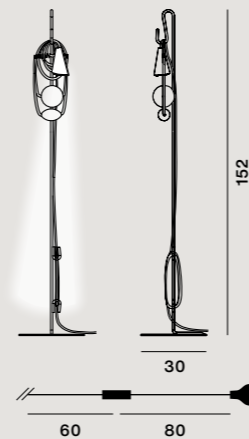

Collection →

p. 024

p. 164