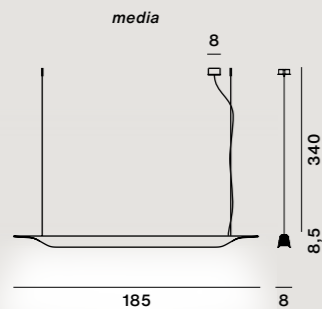

Luca Nichetto, 2010

	farben	artikelnr	€ ohne Mehrwertsteuer
Troag media LED	naturale	FN205007L_50	910,00
Troag media LED MyLight	naturale	FN205007ML_50	996,00
Troag media h.10 m*	naturale	FN205007L-1050	983,00
Troag media MyLight h.10 m*	naturale	FN205007ML-1050	1.069,00

Gebogenes
Mehrschicht-Eschenholz
und PMMA

Troag media LED
43W 3000 K
6080 lm CRI>90
mögliche Konfigurationen:
On-Off/Push/DALI

MyLight-Version
Dimmbar über Bluetooth mit
Casambi App

⊕ CE IP 20

Farben:
naturale

Gewicht:
Netto kg 2,50

Dieses Produkt enthält
ein Leuchtmittel
mit Energieeffizienz Klasse D

LED und Dimmbarkeit
→ Details auf s. 195

MyLight collection
→ Details s. 194

*
Auf Anfrage:
Lieferzeit mit Verkaufsabteilung
prüfen

Marc Sadler, 2016

	farben	artikelnr	€ ohne Mehrwertsteuer
Twice as Twiggy	bianco	FN275017_10	2.822,00
	nero	FN275017_20	
	greige	FN275017_25	
	cremisi	FN275017_67	
Twice as Twiggy h. 10 m *	bianco	FN275017-10_10	2.838,00
	nero	FN275017-10_20	
	greige	FN275017-10_25	
	cremisi	FN275017-10_67	

Glasfaser-Verbundmaterial,
lackiertes Metall, PMMA und
Aluminium

Farben:
bianco, nero,
cremisi, greige

Gewicht:
Netto kg 8,40

Dieses Produkt enthält
ein Leuchtmittel
mit Energieeffizienz Klasse D

LED Inbegriffen
81W 3000 K
8517 lm CRI>90
Dimmbar
mögliche Konfigurationen:
On-Off/Push/DALI

*
Auf Anfrage:
Lieferzeit mit
Verkaufsabteilung
prüfen

⊕ CE IP 20

LED und Dimmbarkeit
→ Details auf s. 195

Collection →