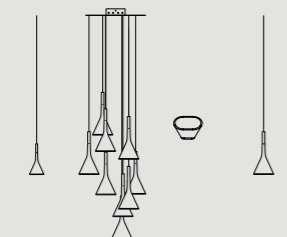

Gewicht:
Netto kg 1,90

*
Auf Anfrage:
Lieferzeit mit
Verkaufsabteilung
prüfen

**
Verfügbar solange
der Vorrat reicht

Leuchtmittel nicht inbegriffen
→ Details s. 196

Mehrfach-Baldachin
→ Details s. 129

Dezentralisierungssatz
→ Details s. 135

Collection →

p. 076 p. 129 p. 154 p. 188