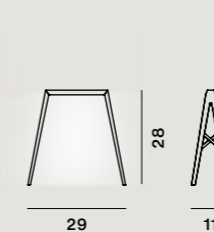

Birdie Zero

Tavolo / Table

Ludovica + Roberto Palomba, 2021

	farben	artikelnr.	€ ohne Mehrwertsteuer
<i>Birdie Zero piccola</i>	bianco	FN221023_12	152,00
<i>Birdie Zero grande</i>	bianco	FN221021_12	182,00

Polycarbonat und lackiertes Metall

Max 1x57W E27

Transparentes Kabel

☐ CE IP 20

Farben:
bianco

Gewicht:
Birdie piccola
Netto kg 1,40

Birdie grande
Netto kg 1,90

Leuchtmittel nicht inbegriffen
→ Details s. 196

Bridge

LED

Tavolo / Table

Francesco Meda, 2022

	farben	artikelnr	€ ohne Mehrwertsteuer
<i>Bridge 1</i>	rosso scuro	FN3200T100-63E00	286,00
	ottone	FN3200T100-74E00	367,00
<i>Bridge 2</i>	rosso scuro	FN3200T200-63E00	264,00
	ottone	FN3200T200-74E00	334,00

Lasergeschnittenes, gebogenes und lackiertes Metall

Farben:
rosso scuro, ottone

Gewicht:
Bridge 1
Netto kg 0,40

Bridge 2
Netto kg 0,35

LED Inbegriffen

Bridge 1
6,2 W 2700K
800 lm* Cri>90

Bridge 2
3,4W 2700K
340 lm* Cri>90

*Lumen zu bestätigen

Näherungssensor-Schalter an der Leuchte

☐ CE IP 20

Bridge 2