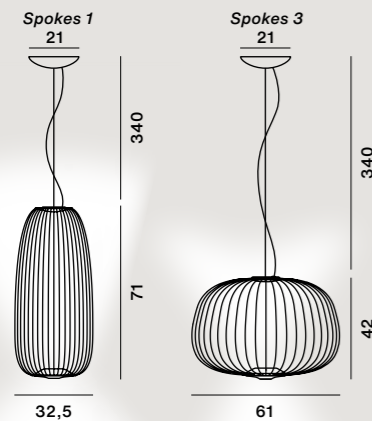

Spokes 1 - 3

Sospensione / Suspension

Garcia Cumini, 2014 - 2019

	farben	artikelnr	€ ohne Mehrwertsteuer
Spokes 1	bianco	FN2640071R1_10	976,00
	nero	FN2640071R1_20	1.052,00
	grafite	FN2640071R1_22	
	oro	FN2640071R1_71	
	rame	FN2640071R1_80	
Spokes 1 dimmbar	bianco	FN2640071DR1_10	1.042,00
	nero	FN2640071DR1_20	1.118,00
	grafite	FN2640071DR1_22	
	oro	FN2640071DR1_71	
	rame	FN2640071DR1_80	
Spokes 1 MyLight	bianco	FN2640071ML_10	1.093,00
	nero	FN2640071ML_20	1.174,00
	grafite	FN2640071ML_22	
	oro	FN2640071ML_71	
	rame	FN2640071ML_80	
Spokes 3	bianco	FN2640073_10	959,00
	nero	FN2640073_20	1.034,00
	grafite	FN2640073_22	
	oro	FN2640073_71	
	rame	FN2640073_80	
Spokes 3 dimmbar	bianco	FN2640073D_10	1.025,00
	nero	FN2640073D_20	1.100,00
	grafite	FN2640073D_22	
	oro	FN2640073D_71	
	rame	FN2640073D_80	
Spokes 3 MyLight	bianco	FN2640073ML_10	1.077,00
	nero	FN2640073ML_20	1.155,00
	grafite	FN2640073ML_22	
	oro	FN2640073ML_71	
	rame	FN2640073ML_80	

Lackiertes Stahl und Aluminium

LED Inbegriffen
30W 2700 K
3316 lm CRI>90

Dimmbare Version
mögliche Konfigurationen:
On-Off/Push/DALI

MyLight-Version
Dimmbar über Bluetooth mit
Casambi App

CE IP 20

Farben: bianco, nero, grafite, oro, rame

Gewicht:
Spokes 1
Netto kg 4,40

Spokes 2
Netto kg 4,40

Spokes 2 Large
Netto kg 6,00

Dieses Produkt enthält ein Leuchtmittel mit Energieeffizienz Klasse E + E

LED und Dimmbarkeit
→ Details auf s. 195

Dezentralisierungssatz
→ Details s. 135

MyLight collection
→ Details s. 194

Spokes 2 - MIDI - Large

Sospensione / Suspension

Garcia Cumini, 2014 - 2019