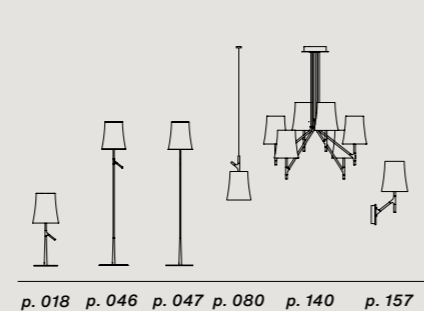

☐ CE IP 20

Farben:
bianco

Gewicht:
Birdie piccola
Netto kg 1,40

Birdie grande
Netto kg 1,90

Leuchtmittel nicht inbegriffen
→ Details s. 196

grande

piccola

Collection →