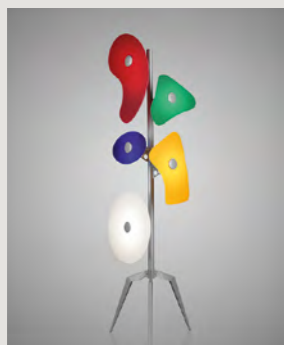

Ferruccio Laviani, 1992

	farben	artikleNr.	€ ohne Mehrwertsteuer
Orbital	bianco	FN036003_10	1.034,00
	colorato	FN036003	

Serigrafiertes satiniertes Glas und lackiertes Metall

Farben: bianco, colorato

Gewicht: Netto kg 10,10

Leuchtmittel nicht inbegriffen → Details s. 196

Max 5x40W E14
Transparentes Kabel

⚡ CE IP 20