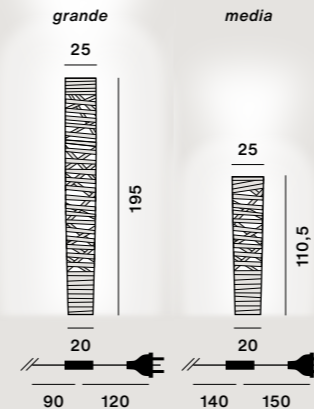

Ferruccio Laviani, 2019

	farben	artikleNr.	€ ohne Mehrwertsteuer
Tobia	bianco	FN294003D_10	719,00
	nero	FN294003D_20	
	arancio	FN294003D_53	768,00
	giallo	FN294003D_55	
	oro	FN294003D_71	1.184,00

Metall und flüssig oder oder gold lackiertes Aluminium

LED inbegriffen
15W 2700 K 2000 lm
CRI > 80
Integriertem Touchdimmer

Schwarzes Kabel

☐ CE IP 20

Farben:
bianco, nero, arancio,
giallo, oro

Gewicht:
Netto kg 3,80

Dieses Produkt enthält
ein Leuchtmittel
mit Energieeffizienz Klasse F

Collection →

p. 177

Marc Sadler, 2008 - 2011

Glasfaser-Verbundmaterial
lackiertes Metall und
Aluminium

Tress grande
Max 1x250W R7s
+ 100W E27 PAR 30
Zweifache Schaltung
Schwarzes Kabel

Tress grande LED
LED inbegriffen
56W 2700 K
5624 lm CRI>90
Zweifache Schaltung
Transparentes Kabel

☐ CE IP 20

Tress media
Max 1x100W E27 PAR 30

☐ CE IP 20

Dimmer inbegriffen
Transparentes Kabel

Farben:
bianco, nero, greige

Gewicht:
Tress grande
Netto kg 8,50

Tress media
Netto kg 3,90

Tress grande LED
Netto kg 11,00

Tress grande LED
Produkt enthält ein Leuchtmittel
mit Energieeffizienz Klasse E + E

Tress grande e media
Leuchtmittel nicht inbegriffen
→ Details s. 196

Bitte überprüfen Sie die
Kompatibilität des von Ihnen
ausgewählten Leuchtmittels mit
den Watt-Bereichen des Dimmers,
die auf dem Dimmer selbst je nach
Lichtquellenart angegeben sind.

Collection →

p. 118 - 119

p. 129

p. 178