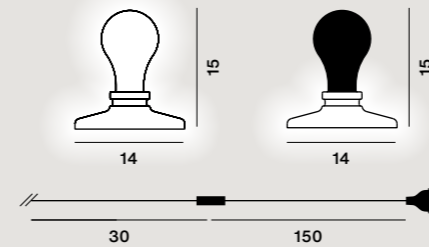

Nichetto + Nendo, 2015

	farben	artiklelnr.	€ ohne Mehrwertsteuer
Kurage	bianco	FN258001_10	545,00

Washi-Papier und Eschenholz
Max 1x20W E27
Mit naturfarbenem
Papierfaser bezogenes Kabel

Farben:
bianco

Gewicht:
Netto kg 0,70

Leuchtmittel nicht inbegriffen
→ Details s. 196

Spezialverpackungen

☐ CE IP 20

James Wines / SITE, 2018

	farben	artiklelnr.	€ ohne Mehrwertsteuer
Light Bulb	bianco	FN293001_10	330,00
	nero	FN293001_20	

Geblasenes Glas und
Aluminium

Farben:
bianco, bianco/nero

Gewicht:
Netto kg 0,80

Dieses Produkt enthält
ein Leuchtmittel
mit Energieeffizienz Klasse D

LED inbegriffen 3W 2700 K
440 lm 146 lm/W CRI>80
Transparentes Kabel
Dimmer inbegriffen

Spezialverpackungen

☐ CE IP 20

The Light Bulb Series

James Wines, 2018 - Limited edition

	artiklelnr.	€ ohne Mehrwertsteuer
Black Light	FN293COLLECTION	
White Light		
Candle Light		
Plant Light		
Melting Light		
		2.705,00