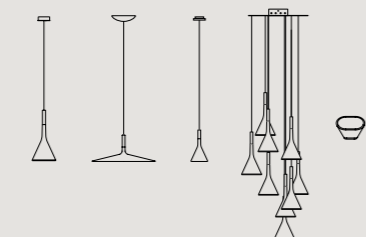

Collection →

p. 074 p. 075 p. 076 p. 129 p. 154