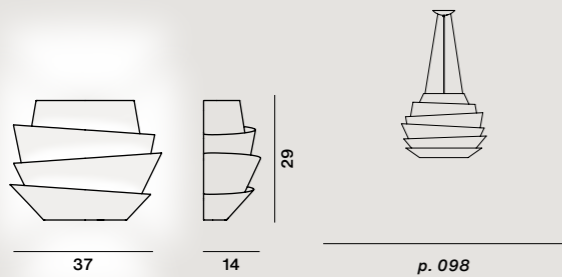

farben	artikelnr.	€ ohne Mehrwertsteuer
<i>Le Soleil R7s</i>	bianco	FN181005E_10	247,00

Spritzgegossenes Polycarbonat und lackiertes Metall

Max 1x17,5W R7s

⊕ CE IP 20

Farben: bianco

Gewicht: Netto kg 1,60

Leuchtmittel nicht inbegriffen → Details s. 196

Collection →