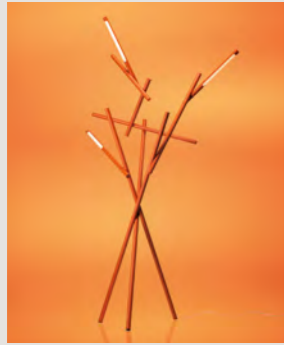

Ferruccio Laviani, 2013

	farben	artiklelnr.	€ ohne Mehrwertsteuer
Tuareg	arancio	FN255003_53	2.999,00
	**bianco	FN255003_10	
	cromo nero	FN255003_78	3.376,00

Lackiertes Aluminium und Polycarbonat

LED inbegriffen
46W 3000 K
4560 lm CRI > 90
3 Getrennte Schalter mit Integriertem Touchdimmer und verstellbaren Lightquellen

Transparentes Kabel

☐ CE ⚡ IP 20

Farben:
bianco, arancio,
cromo nero

Gewicht:
Netto kg 9,20

Dieses Produkt enthält ein Leuchtmittel mit Energieeffizienz Klasse F

**
Verfügbar solange der Vorrat reicht