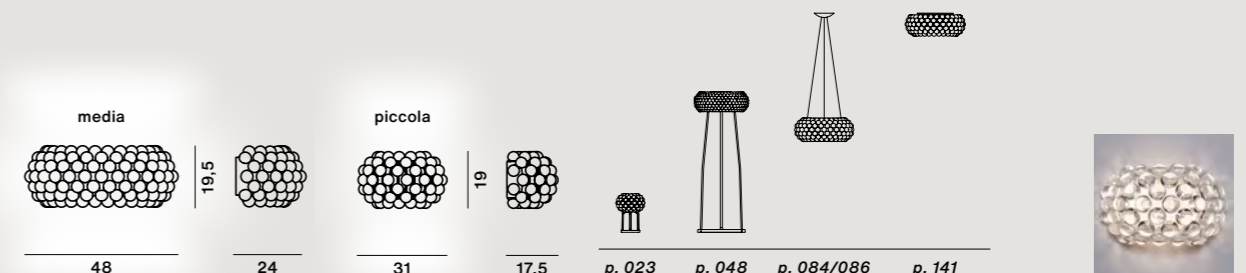

Collection →

Chouchin semi

Parete / Wall

Ionna Vautrin, 2021

	farben	artiklelnr.	€ ohne Mehrwertsteuer
Chouchin semi	bianco	FN210053_11	251,00
	oro/bianco	FN210053G_11	281,00
	grafite/bianco	FN210053N_11	
Chouchin semi MyLight	** bianco	FN210053ML_11	400,00
	** oro/bianco	FN210053MG_11	431,00
	** grafite/bianco	FN210053MN_11	