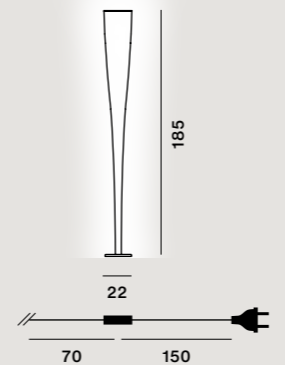

farben	artikelnr.	€ ohne Mehrwertsteuer
Mite	nero	FN111003R3_20	912,00
	giallo	FN111003R3_55	957,00
Mite LED	nero	FN111003L1_20	1.242,00
	giallo	FN111003L1_55	1.304,00
Mite LED Anniversario	nero	FN111003L1_00	1.371,00

Glasgewebe mit Kevlar- oder Karbonfaser, vernickelter Stahl und Aluminium. Marquina Marmorsockel (Anniversario). Kevlar® is a Dupont registered trademark

Farben: nero, giallo

Gewicht: Netto kg 7,70

Mite LED
Produkt enthält ein Leuchtmittel mit Energieeffizienz Klasse E

Mite
Max 1x150W E27
Dimmer inbegriffen

Mite Anniversario:
nero

Bitte überprüfen Sie die Kompatibilität des von Ihnen ausgewählten Leuchtmittels mit den Watt-Bereichen des Dimmers, die auf dem Dimmer selbst je nach Lichtquellenart angegeben sind.

Compasso D'Oro 2001

Mite LED
LED inbegriffen
24W COB 2700 K
3530 lm CRI>90
Dimmer inbegriffen

Transparentes Kabel
Mite Anniversario Schwarzes Kabel

CE IP 20 (LED)