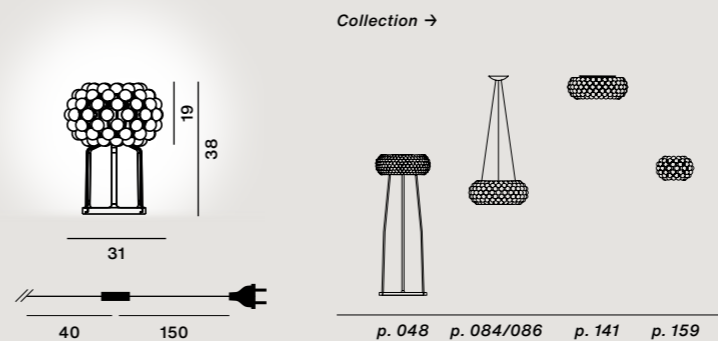

PMMA, Polycarbonat, Aluminium und lackiertes Metall

LED Inbegriffen
10W 2700 K
930 lm CRI >90
Dimmer inbegriffen

Transparentes Kabel

☐ CE IP 20

Farben:
trasparente, grigio

Gewicht:
Netto kg 5,40

Dieses Produkt enthält ein Leuchtmittel mit Energieeffizienz Klasse F