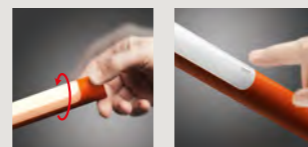

Dieses Produkt enthält ein Leuchtmittel mit Energieeffizienz Klasse F

**
Verfügbar solange der Vorrat reicht

Marc Sadler, 2015

	farben	artiklelnr.	€ ohne Mehrwertsteuer
Twice as Twiggy *	bianco	FN275013_10	6.415,00
	nero	FN275013_20	
	greige	FN275013_25	
	cremisi	FN275013_67	
	** indaco	FN275013_87	