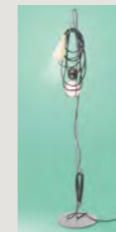

farben	artikelnr.	€ ohne Mehrwertsteuer
Filo lettura	amethyst queen	FN289004_01	492,00
	eastern coral	FN289004_02	
	teodora	FN289004_04	
	emerald king	FN289004_08	

Porzellan, Textilkabel,
Mundgeblasenes Glas und
lackiertes Metall

LED retrofit inbegriffen
4W G9 3000 K
400 lm CRI>80

☐ CE IP 20

Spezialverpackungen

Farben:
Amethyst Queen Eastern Coral
weiß / schwarzes Kabel fluo orange Kabel
Gewicht:
Netto kg 5,70