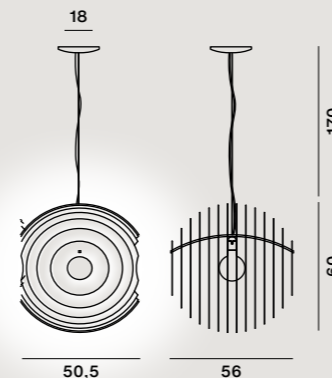

Lackiertes oder natürliches Aluminium

Farben:
alluminio, fucsia

Gewicht
Supernova
Netto kg 8,00

Leuchtmittel nicht inbegriffen
→ Details s. 196

Max 1x150W E27

Weisse Globelampe empfohlen Ø 12 cm

⊕ CE IP 20

Dezentralisierungssatz
→ Details s. 135