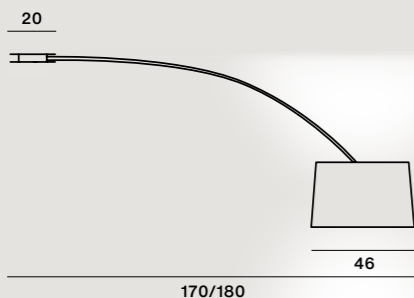

Twiggy

Soffitto / Ceiling

Marc Sadler, 2007

	farben	artiklelnr.	€ ohne Mehrwertsteuer
Twiggy	bianco	FN159008_10	1.111,00
	nero	FN159008_20	

Glasfaser-Verbundmaterial,
PMMA, Polycarbonat und
lackiertes Metall

Max 3x77W E27

Drehbar 330°
Feste Armlänge

⊕ CE IP 20

Farben:
bianco, nero

Gewicht:
Netto kg 5,60

Leuchtmittel nicht inbegriffen
→ Details s. 196

Collection →