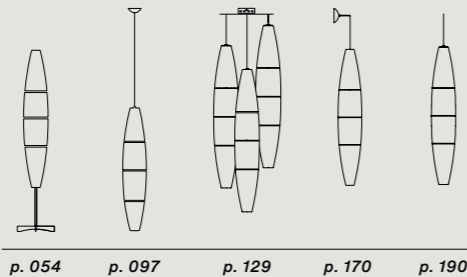

Collection →