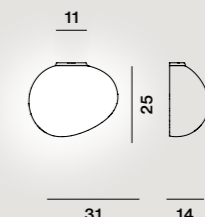

grande semi 2

media semi 1

media semi 2

Havana

Parete / Wall

Joseph Forakis, 1993

	farben	artikelnr.	€ ohne Mehrwertsteuer
Havana	bianco	FN0400072_R1_10	245,00

Spritzgegossener Polyethylen und lackiertes Metall