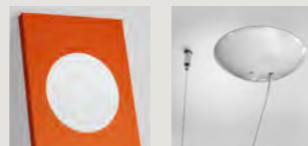

Collection →

p. 050