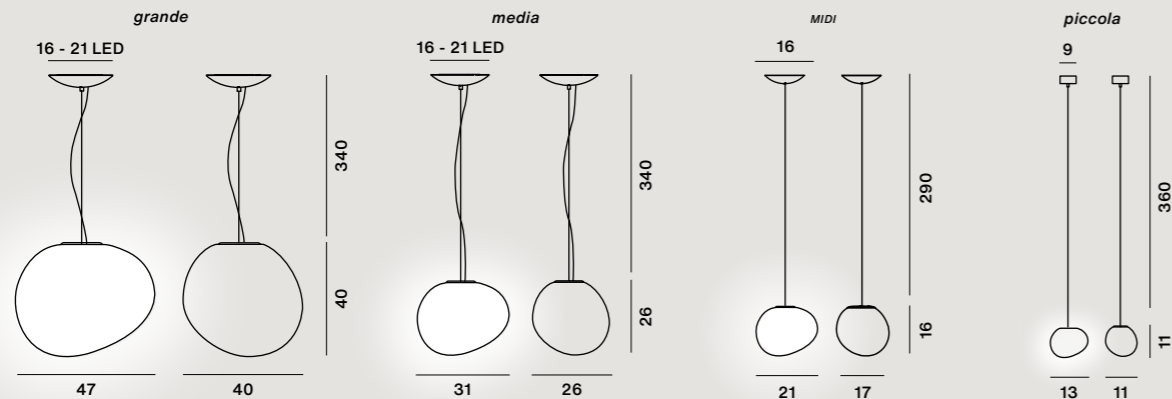

Ludovica + Roberto Palomba, 2007

	farben	artikelnr	€ ohne Mehrwertsteuer
Gregg grande	bianco	FN1680071E_10	584,00
	** oro/bianco	FN1680071EG_10	630,00
	** grafite/bianco	FN1680071EN_10	
Gregg grande MyLight	** bianco	FN1680071EML_10	683,00
	** oro/bianco	FN1680071EMG_10	729,00
	** grafite/bianco	FN1680071EMN_10	
Gregg media	bianco	FN168007E_10	362,00
	** oro/bianco	FN168007EG_10	408,00
	** grafite/bianco	FN168007EN_10	
Gregg media MyLight	** bianco	FN168007EML_10	461,00
	** oro/bianco	FN168007EMG_10	507,00
	** grafite/bianco	FN168007EMN_10	
Gregg midi	bianco	FN168037E_10	314,00
Gregg piccola	bianco	FN1680072R2_10	175,00

Mundgeblasenes ummanteltes säuregeätztes Glas

Gregg grande, media LED retrofit inbegriffen
21W E27 2700 K
2451 lm CRI > 80
Dimmbar mit TRIAC-Technologie

MyLight-Version
Dimmbar über Bluetooth durch das mitgelieferte Casambi-Gerät

Gregg midi LED retrofit inbegriffen
1x6,5W E14 2700K
806 lm CRI>80

Gregg piccola
Max 1x8W G9

Glas Farben:
bianco

Gestell Farben:
bianco, oro, grafite

Gewicht:
Gregg grande
Netto kg 5,90

Gregg media
Netto kg 3,20

Gregg midi
Netto kg 1,60

Gregg piccola
Netto kg 0,70

Gregg grande LED
Netto kg 6,20

Gregg media LED
Netto kg 3,80

**
Verfügbar solange der Vorrat reicht

Ludovica + Roberto Palomba, 2007