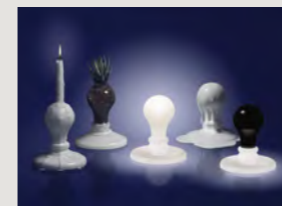

Spezialverpackungen

☐ CE IP 20

The Light Bulb Series

James Wines, 2018 - Limited edition

	artiklelnr.	€ ohne Mehrwertsteuer
Black Light	FN293COLLECTION	
White Light		
Candle Light		
Plant Light		
Melting Light		
		2.705,00