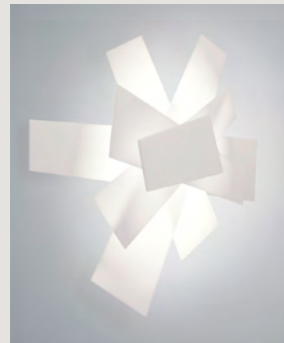

Big Bang

Parete / Wall

Enrico Franzolini con Vicente Garcia Jimenez, 2005

	farben	artikelnr.	€ ohne Mehrwertsteuer
Big Bang	bianco	FN151005_10	481,00
	rosso	FN151005_63	499,00

Methacrylat und lackiertes Metall

Farben: bianco, rosso

Gewicht: Netto kg 3,00

Leuchtmittel nicht inbegriffen → Details s. 196

Max 1x120W R7s

⊕ CE IP 20