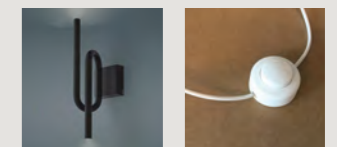

Satellight

Parete / Wall

Eugeni Quitllet, 2017

	farben	artikelnr	€ ohne Mehrwertsteuer
Satellight G9	bianco/trasparente	FN285025E_15	396,00

Mundgeblasenes Kristallglas und ummanteltes satiniertes Glas geätzt, Lackiertes Aluminium

Max 1x25W G9

⊕ CE IP 20

Farben: bianco / trasparente

Gewicht: Netto kg 2,00

Leuchtmittel nicht inbegriffen → Details s. 196

Collection →

Tobia

LED

Parete / Wall

Ferruccio Laviani, 2019

	farben	artikleNr.	€ ohne Mehrwertsteuer
Tobia mit Stecker	bianco	FN294005_10	532,00
	nero	FN294005_20	
	arancio	FN294005_53	578,00
	giallo	FN294005_55	
Tobia	oro	FN294005_71	693,00
	bianco	FN294005P_10	642,00
	nero	FN294005P_20	
	arancio	FN294005P_53	688,00
	giallo	FN294005P_55	
	oro	FN294005P_71	803,00

Metall und flüssig oder oder gold lackertes Aluminium

LED inbegriffen
12 (6+6)W 2700 K
1400 lm CRI > 80

Tobia mit Stecker
weiß Kabel

⊕ CE IP 20

☐ Tobia mit Stecker

⊕ Tobia

Farben: bianco, nero, arancio fluo, giallo fluo, oro

Gewicht: Tobia mit Stecker
Netto kg 1,50

Tobia
Netto kg 1,70

Dieses Produkt enthält ein Leuchtmittel mit Energieeffizienz Klasse E

Collection →