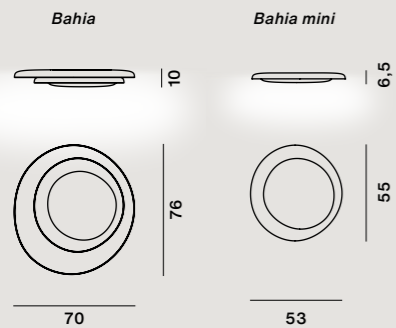

Lucidi e Pevere, 2010-2015

	farben	artiklelnr.	€ ohne Mehrwertsteuer
Bahia LED	bianco	FN196005L_10	697,00
Bahia LED dimmbar	bianco	FN196005LD_10	754,00
Bahia mini LED	bianco	FN1960052L_10	448,00
Bahia mini LED dimmbar	bianco	FN1960052LD_10	505,00
Bahia mini MyLight	bianco	FN1960052ML_10	641,00

Spritzgegossenes Polycarbonat
Farben:
bianco

Bahia LED inbegriffen
43W 2850 K
5240 lm CRI>90
Dimmbare Version mögliche
Konfigurationen:
On-Off/Push/DALI

Bahia mini LED inbegriffen
21W 2850 K
2620 lm CRI>90
Dimmbare Version mögliche
Konfigurationen:
On-Off/Push/DALI

MyLight-Version
Dimmbar über Bluetooth mit
Casambi App

CE IP 20

Gewicht:
Bahia
Netto kg 4,40
Bahia mini
Netto kg 2,70

Dieses Produkt enthält
ein Leuchtmittel
mit Energieeffizienz Klasse E

LED und Dimmbarkeit
→ Details auf s. 195

MyLight collection
→ Details s. 194

Collection →

Enrico Franzolini con Vicente Garcia Jimenez, 2005

	farben	artiklelnr.	€ ohne Mehrwertsteuer
Big Bang	bianco	FN151005_10	481,00
	rosso	FN151005_63	499,00

Methacrylat und lackiertes
Metall

Max 1x120W R7s

CE IP 20

Farben:
bianco, rosso

Gewicht:
Netto kg 3,00

Leuchtmittel nicht inbegriffen
→ Details s. 196

Collection →