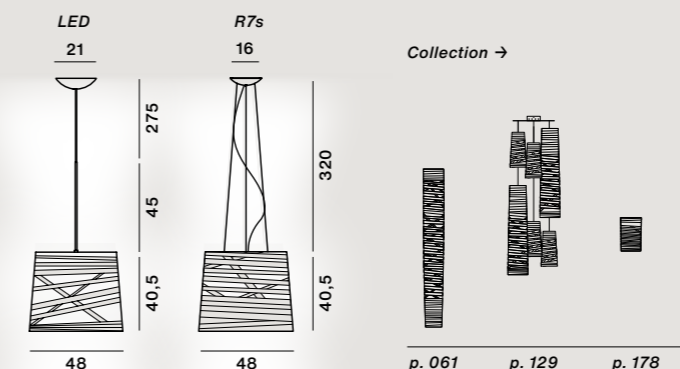

Tress

Sospensione / Suspension

Marc Sadler, 2009

Glasfaser-Verbundmaterial und verchromtes Metall

Tress media / Tress piccola
Max 1x100W E27 PAR 30

Tress mini
Max 1x75W GU10 PAR 20

⊕ CE IP 20

	farben	artikelnr	€ ohne Mehrwertsteuer
<i>Tress media</i>	bianco	FN182017_10	792,00
	nero	FN182017_20	
	greige	FN182017_25	
<i>Tress piccola</i>	bianco	FN182027_10	574,00
	nero	FN182027_20	
	greige	FN182027_25	
<i>Tress mini</i>	bianco	FN182037_10	490,00
	nero	FN182037_20	
	greige	FN182037_25	
<i>Tress media h. 10 m *</i>	bianco	FN182017-10_10	855,00
	nero	FN182017-10_20	
	greige	FN182017-10_25	
<i>Tress piccola h. 10 m *</i>	bianco	FN182027-10_10	637,00
	nero	FN182027-10_20	
	greige	FN182027-10_25	
<i>Tress mini h. 10 m *</i>	bianco	FN182037-10_10	552,00
	nero	FN182037-10_20	
	greige	FN182037-10_25	

Farben:
bianco, nero, greige

Gewicht:
Tress media
Netto kg 2,40

Tress piccola
Netto kg 1,60

Tress mini
Netto kg 1,10

Leuchtmittel nicht inbegriffen
→ Details s. 194

Dezentralisierungssatz
→ Details s. 135

LED und Dimmbarkeit
→ Details auf s. 195

*
Auf Anfrage:
Lieferzeit mit
Verkaufsabteilung prüfen

Tress grande

Sospensione / Suspension

Marc Sadler, 2009

Glasfaser-Verbundmaterial, verchromtes Metall, Mundgeblasenes Glas und Aluminium

Tress grande LED
LED inbegriffen
28W 2700 K
3840 lm CRI>90
Dimmbare Version
mögliche Konfigurationen:
On-Off/Push/DALI

Version MyLight
Dimmbar über Bluetooth mit
Casambi App

Tress grande R7s
Max 1x160W R7s

⊕ CE IP 20