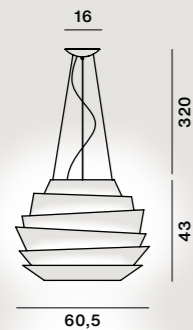

Le Soleil

Sospensione / Suspension

Vincente Garcia Jimenez, 2009

	farben	artikelnr	€ ohne Mehrwertsteuer
Le Soleil	bianco	FN181007_10	612,00
Le Soleil LED	bianco	FN181007L_10	641,00
Le Soleil LED dimmbar	bianco	FN181007LD_10	738,00
Le Soleil h. 10 m *	bianco	FN181007-10_10	696,00
Le Soleil LED h. 10 m *	bianco	FN181007L-10_10	725,00
Le Soleil LED dimm. h. 10 m *	bianco	FN181007LD-1010	822,00

Spritzgegossener Polycarbonat und lackiertes Metall

Le Soleil
Max 3x70W E27 +
1x75W GU10 PAR 16

Le Soleil LED
Inbegriffen 46W 2700 K
4460 lm CRI>90
Dimmbare
mögliche Konfigurationen:
On-Off/Push/DALI

IP 20

Farben:
bianco

Gewicht:
Netto kg 5,30

*

Auf Anfrage:
Lieferzeit mit
Verkaufsabteilung
prüfen

Le Soleil LED
Dieses Produkt enthält
ein Leuchtmittel
mit Energieeffizienz Klasse E

Leuchtmittel nicht inbegriffen
→ Details s. 196

Dezentralisierungssatz
→ Details s. 135

LED und Dimmbarkeit
→ Details auf s. 195

Collection →

p. 172

Lightweight

Sospensione / Suspension

Tom Dixon, 1995

	farben	artikelnr	€ ohne Mehrwertsteuer
Lightweight	anodizzato	FN064007-R1_ZI	3.598,00
Lightweight h. 10 m *	anodizzato	FN064007_R1-10Z	3.868,00

Eloxiertes Metall

Max 8x20W G4 12V

IP 20

Farben:
anodizzato

Gewicht:
Netto kg 7,60

*

Auf Anfrage:
Lieferzeit mit
Verkaufsabteilung
prüfen

Leuchtmittel nicht inbegriffen
→ Details s. 196