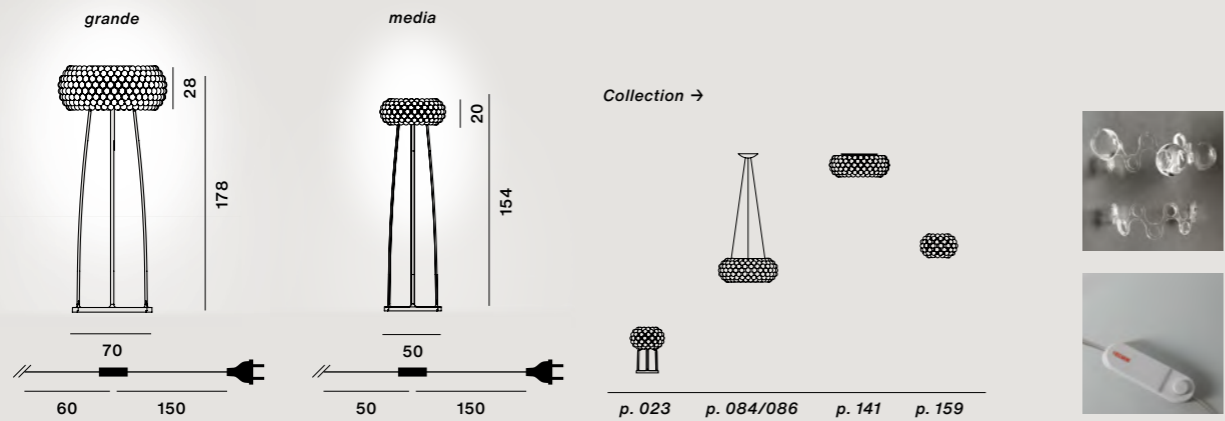

Patricia Urquiola con Eliana Gerotto, 2005

	farben	artikleInr.	€ ohne Mehrwertsteuer
Caboche Plus grande	trasparente	FN311013_16	2.530,00
	grigio	FN311013_25	
Caboche Plus grande MyLight	trasparente	FN311013ML_16	2.632,00
	grigio	FN311013ML_25	
Caboche Plus media	trasparente	FN311003_16	1.430,00
	grigio	FN311003_25	
Caboche Plus media MyLight	trasparente	FN311003ML_16	1.532,00
	grigio	FN311003ML_25	

PMMA, Polycarbonat, Aluminium und lackiertes Metall

Farben: trasparente, grigio

Gewicht: **Caboche grande** Netto kg 23,90

Caboche media Netto kg 11,80

Dieses Produkt enthält ein Leuchtmittel mit Energieeffizienz Klasse D

Caboche Plus grande
LED inbegriffen
28W 2700 K
3850 lm CRI > 90
Dimmer inbegriffen

Caboche Plus media
23W 2700 K
3200 lm CRI > 90
Dimmer inbegriffen

Caboche Plus MyLight
Dimmbar über Bluetooth mit Casambi App

Transparentes Kabel

CE IP 20

Alberto + Francesco Meda, 2021

	farben	artikleInr.	€ ohne Mehrwertsteuer
Chiaroscuro	rosso scuro	FN3150F0D-63E00	1.081,00
	titanio	FN3150F0D-74E00	

Lackiertes Aluminium und Metall, PMMA

Farben: rosso scuro, titanio

Gewicht: Netto kg 4,00

LED inbegriffen
37W 2700 K 4730 lm CRI>80
Dimmer inbegriffen

Schwarzes Kabel
Spezialverpackungen

CE IP 20