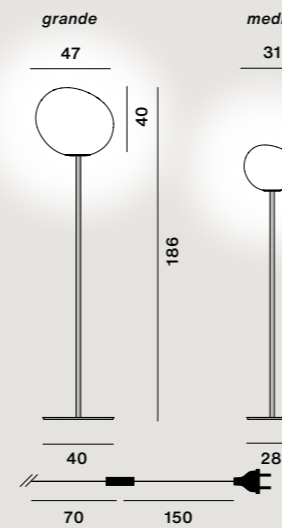

Ludovica + Roberto Palomba, 2017 - 2019

	farben	artikelnr	€ ohne Mehrwertsteuer
Gem terra	bianco/bianco	FN274013EB_10	791,00
	oro/bianco	FN274013EG_10	948,00
	grafite/bianco	FN274013EN_10	

Mundgeblasenes ummanteltes säuregeätztes Glas mit Relief, und lackiertes Metall

Glas Farben: bianco

Gewicht: Netto kg 16,00

Leuchtmittel nicht inbegriffen → Details s. 196

Gestell Farben: bianco, oro, grafite

Max 1x57W E27 Dimmer inbegriffen

Transparentes Kabel

☐ CE ⚡ IP 20

Bitte überprüfen Sie die Kompatibilität des von Ihnen ausgewählten Leuchtmittels mit den Watt-Bereichen des Dimmers, die auf dem Dimmer selbst je nach Lichtquellenart angegeben sind.

Collection →

Ludovica + Roberto Palomba, 2007 - 2019

	farben	artikelnr.	€ ohne Mehrwertsteuer
Gregg grande	bianco/bianco	FN168013EB_10	856,00
	oro/bianco	FN168013EG_10	1.009,00
	grafite/bianco	FN168013EN_10	
Gregg media	bianco/bianco	FN168003EB_10	607,00
	oro/bianco	FN168003EG_10	746,00
	grafite/bianco	FN168003EN_10	

Mundgeblasenes säuregeätztes Glas und lackiertes Metall

Glas Farben: bianco

Gewicht: **Gregg grande** Netto kg 14,80

Leuchtmittel nicht inbegriffen → Details s. 196

Max 1x57W E27 Dimmer inbegriffen

Transparentes Kabel

☐ CE ⚡ IP 20

Bitte überprüfen Sie die Kompatibilität des von Ihnen ausgewählten Leuchtmittels mit den Watt-Bereichen des Dimmers, die auf dem Dimmer selbst je nach Lichtquellenart angegeben sind.

Gestell Farben: bianco, oro, grafite

Collection →