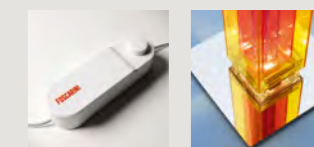

*
Auf Anfrage:
Lieferzeit mit Verkaufsabteilung prüfen

Caboche Plus

Patricia Urquiola con Eliana Gerotto

→ Technical info p. 084

Index

Sospensione / Suspension

072	Allegretto	100	Nuée
073	Allegro	101	Plena
074	Aplomb	102	Plass grande
075	Aplomb Large	103	Plass media
076	Aplomb mini	104	Rituals + Rituals XL
078	Big Bang	106	Satellight
079	Big Bang L + XL	108	Spokes 1 - 3
080	Birdie	109	Spokes 2 + MIDI + Large
082	Buds	110	Spokes
081	Bump	111	Spokes 2 piccola
084	Caboche Plus grande	112	Sun-Light of Love
085	Caboche Plus media	113	Supernova
086	Caboche Plus piccola	114	Tartan
088	Chouchin	115	Tite
089	Chouchin bianco	116	Tonda
090	Chouchin Reverse	118	Tress
092	Dolmen	119	Tress grande
093	Gem	120	Troag
096	Giga-Lite	122	Twiggy
094	Gregg	123	Twiggy Wood
097	Havana	121	Twice as Twiggy
098	Le Soleil	124	Uto
099	Lightweight		