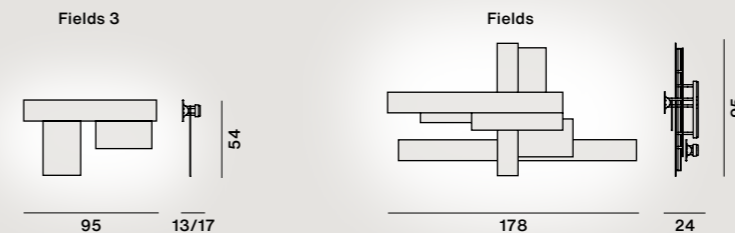

Double

Parete / Wall

Valerio Bottin, 1996

	farben	artikelnr.	€ ohne Mehrwertsteuer
Double	bianco	FN069005_11	301,00

Mundgeblasenes ummanteltes Glas und lackiertes Metall

Farben: bianco

Gewicht: Netto kg 2,00

Leuchtmittel nicht inbegriffen → Details s. 196

Max 2x77W E27

⊕ CE IP 20

Fields

Parete / Wall

Vicente Garcia Jimenez, 2007

	farben	artikelnr.	€ ohne Mehrwertsteuer
Fields	**bianco	FN174005_10	2.068,00
	**arancio	FN174005_63	
Fields 1	**bianco	FN1740051_10	641,00
	**arancio	FN1740051_63	
Fields 2	**bianco	FN1740052_10	752,00
	**arancio	FN1740052_63	
Fields 3	**bianco	FN1740053_10	674,00
	**arancio	FN1740053_63	

Methacrylat, lackiertes Aluminium und Polycarbonat

Farben: bianco, arancio

Gewicht: **Fields 1** Netto kg 6,00

Leuchtmittel nicht inbegriffen → Details s. 196

Fields 1
Fluo 1x80W G5

Fields 2
Netto kg 6,50

**
Verfügbar solange der Vorrat reicht

Fields 2
Fluo 1x54W G5

Fields 3
Netto kg 5,80

Fields 3
Fluo 1x39W G5

Fields
Netto kg 18,30

Auch senkrecht anzuwenden

Fields
Fluo 1x80W G5 + 1x54W G5 + 1x39W G5

⊕ CE IP 20