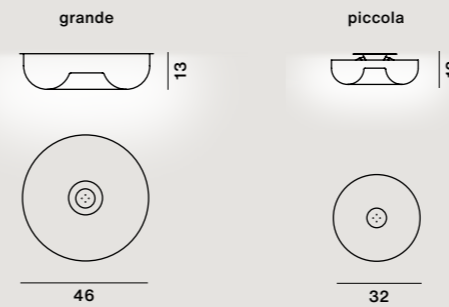

Collection →

p. 161