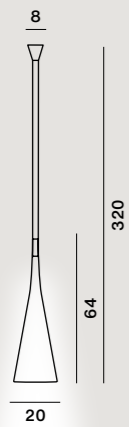

Thermoplastisches Elastomer und Polycarbonat

Max 1x12W E27

Schalter im inneren des Schlauches

☐ CE ⚡ IP 44

Farben: bianco, giallo, arancio

Gewicht: Netto kg 2,00

Leuchtmittel nicht inbegriffen → Details s. 196