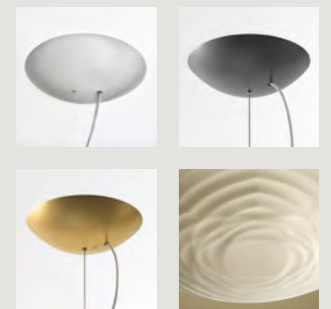

p. 145

p. 166

Ludovica + Roberto Palomba, 2007

	farben	artikelnr	€ ohne Mehrwertsteuer
Gregg grande	bianco	FN1680071E_10	584,00
	** oro/bianco	FN1680071EG_10	630,00
	** grafite/bianco	FN1680071EN_10	
Gregg grande MyLight	** bianco	FN1680071EML_10	683,00
	** oro/bianco	FN1680071EMG_10	729,00
	** grafite/bianco	FN1680071EMN_10	
Gregg media	bianco	FN168007E_10	362,00
	** oro/bianco	FN168007EG_10	408,00
	** grafite/bianco	FN168007EN_10	
Gregg media MyLight	** bianco	FN168007EML_10	461,00
	** oro/bianco	FN168007EMG_10	507,00
	** grafite/bianco	FN168007EMN_10	
Gregg midi	bianco	FN168037E_10	314,00
Gregg piccola	bianco	FN1680072R2_10	175,00