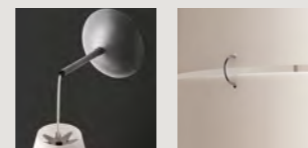

Collection →