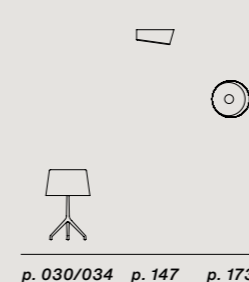

Glas Farben: bianco, grigio freddo

Gestell Farben: alluminio, cromo nero

Gewicht: Netto kg 16,5

Leuchtmittel nicht inbegriffen → Details s. 196

Collection →

Giulio Iacchetti, 2011

	farben	artikelnr.	€ ohne Mehrwertsteuer
Magneto	bianco	FN202004R3_10	455,00
	nero	FN202004R3_20	