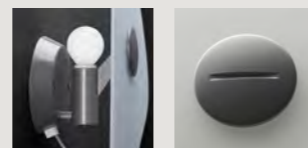

Collection →