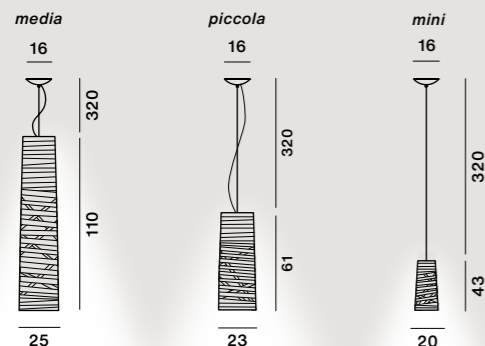

Tress

Sospensione / Suspension

Marc Sadler, 2009

Glasfaser-Verbundmaterial und verchromtes Metall

Tress media / Tress piccola
Max 1x100W E27 PAR 30

Tress mini
Max 1x75W GU10 PAR 20

⊕ CE IP 20

	farben	artikelnr	€ ohne Mehrwertsteuer
<i>Tress media</i>	bianco	FN182017_10	792,00
	nero	FN182017_20	
	greige	FN182017_25	
<i>Tress piccola</i>	bianco	FN182027_10	574,00
	nero	FN182027_20	
	greige	FN182027_25	
<i>Tress mini</i>	bianco	FN182037_10	490,00
	nero	FN182037_20	
	greige	FN182037_25	
<i>Tress media h. 10 m *</i>	bianco	FN182017-10_10	855,00
	nero	FN182017-10_20	
	greige	FN182017-10_25	
<i>Tress piccola h. 10 m *</i>	bianco	FN182027-10_10	637,00
	nero	FN182027-10_20	
	greige	FN182027-10_25	
<i>Tress mini h. 10 m *</i>	bianco	FN182037-10_10	552,00
	nero	FN182037-10_20	
	greige	FN182037-10_25	

Farben:
bianco, nero, greige

Gewicht:
Tress media
Netto kg 2,40

Tress piccola
Netto kg 1,60

Tress mini
Netto kg 1,10

Leuchtmittel nicht inbegriffen
→ Details s. 194

Dezentralisierungssatz
→ Details s. 135

LED und Dimmbarkeit
→ Details auf s. 195

*
Auf Anfrage:
Lieferzeit mit
Verkaufsabteilung prüfen

Tress grande

Sospensione / Suspension

Marc Sadler, 2009

Glasfaser-Verbundmaterial, verchromtes Metall, Mundgeblasenes Glas und Aluminium

Tress grande LED
LED inbegriffen
28W 2700 K
3840 lm CRI>90
Dimmbare Version
mögliche Konfigurationen:
On-Off/Push/DALI

Version MyLight
Dimmbar über Bluetooth mit
Casambi App

Tress grande R7s
Max 1x160W R7s

⊕ CE IP 20