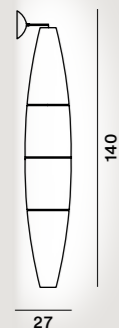

Havana

Parete / Wall

Joseph Forakis, 1993

	farben	artikelnr.	€ ohne Mehrwertsteuer
Havana	bianco	FN0400072_R1_10	245,00

Spritzgegossener Polyethylen und lackiertes Metall

Farben: bianco

Gewicht: Netto kg 1,90

Leuchtmittel nicht inbegriffen → Details s. 196

Max 1x116W E27

⊕ CE IP 20

Collection →

Lake

LED

Parete / Wall

Lucidi e Pevere, 2015

	farben	artikelnr.	€ ohne Mehrwertsteuer
Lake	avorio	FN257005_50	528,00
	rosso	FN257005_63	

Spritzgegossenes und lackiertes ABS

Farben: avorio, rosso

Gewicht: Netto kg 5,50

Dieses Produkt enthält ein Leuchtmittel mit Energieeffizienz Klasse F

LED inbegriffen
10W 3000 K
862 lm CRI>90
Dimmbar mit TRIAC-Technologie

LED und Dimmbarkeit → Details auf s. 195

⊕ CE IP 20