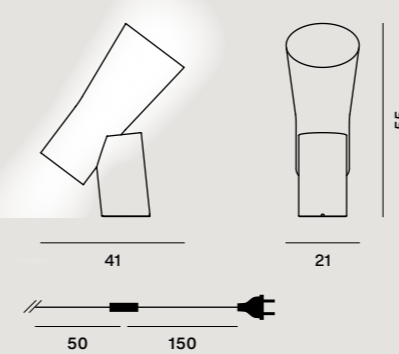

Giulio Iacchetti, 2011

	farben	artikelnr.	€ ohne Mehrwertsteuer
Magneto	bianco	FN202001R3_10	366,00
	nero	FN202001R3_20	

Lackierter Stahl, ABS und Supermagnet aus "Seltene Erden"

LED inbegriffen
Power LED 5W 2700 K
475 lm CRI>80

Schwarzes Kabel

CE IP 20

Spezialverpackungen

Farben:
bianco, nero

Gewicht:
Netto kg 1,30

Dieses Produkt enthält ein Leuchtmittel mit Energieeffizienz Klasse G

Rodolfo Dordoni, 2021

	farben	artikelnr.	€ ohne Mehrwertsteuer
Nile	bianco	FN3160TOD-10E00	1.082,00
	nero	FN3160TOD-20E00	1.127,00

Mundgeblasenes ummanteltes Glas und Carrara- oder Marquina-Marmor.

LED retrofit inbegriffen
1x18W E27 2700 K
2452 lm CRI>80
Dimmer inbegriffen

Stoffkabel in grau und weiß

CE IP 20

Spezialverpackungen

Glas Farben:
bianco

Gestell Farben:
bianco, nero

Gewicht:
Netto kg 10,20

Video brochure: