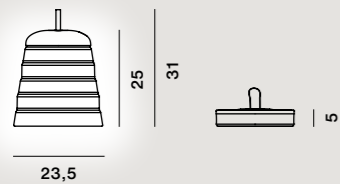

Studio Natural, 2017

	farben	artikelnr.	€ ohne Mehrwertsteuer
<i>Cri Cri</i>	verde	FN286001_40	360,00
	rosso	FN286001_63	

Silikon, ABS und PMMA

LED 2,4W 2700 K
325 lumen CRI>80
Integrierter Touchdimmer

USB-Ladung inbegriffen 1 A
Akkudauer ca. 10 Stunden
(auf Höchststufe)
Ladezeit 9 Stunden
Ladezyklen 500/700

CE IP 67

Farben:
verde, rosso

Gewicht:
Netto kg 1,00

Montageanleitung:

tutorial.foscarini.com/cricri

Ludovica + Roberto Palomba, 2011

	farben	artikelnr.	€ ohne Mehrwertsteuer
<i>Gregg Outdoor X-large</i>	bianco	FN218003_10	369,00
<i>Gregg Outdoor grande</i>	bianco	FN218013_10	281,00
<i>Gregg Outdoor media</i>	bianco	FN218023_10	216,00

Im Rotationsverfahren
geformtes Polyethylen und
lackiertes Metall

Farben:
bianco

Gewicht:
X-large
Netto kg 4,30

Leuchtmittel nicht inbegriffen
→ Details s. 196

X-large / grande
Max 1x25W E27

grande
Netto kg 3,60

media
Max 1x15W E27

media
Netto kg 1,60

Schwarzes Kabel

CE IP 65 - IP 44

Collection →

IP 44

IP 65