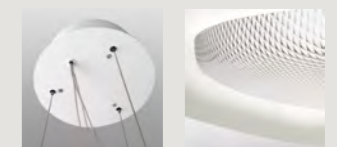

Collection →