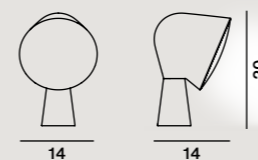

Spritzgegossenes ABS und
Polycarbonat

Max 1x12W E14
Transparentes Kabel

Spezialverpackungen

Farben:
bianco, antracite,
verde acqua, giallo,
rosa, blu

Gewicht:
Netto kg 0,60

Leuchtmittel nicht inbegriffen
→ Details s. 196