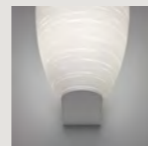

Ludovica + Roberto Palomba, 2015 - 2019

	farben	artikleNr.	€ ohne Mehrwertsteuer
Rituals 1	bianco	FN2440051_10	432,00
Rituals 3	bianco	FN2440053_10	378,00
Rituals 1 doppia	bianco	FN24400512_10	801,00
Rituals 3 doppia	bianco	FN24400532_10	694,00
Rituals 2	bianco	FN2440052R1_10	404,00

Mundgeblasenes, ummanteltes satiniertes, graviertes Glas und lackiertes Metall

Gewicht:
Rituals 1
Netto kg 4,80

Leuchtmittel nicht inbegriffen
→ Details s. 196

Rituals 1-3
Max 1x70W E27

Rituals 1-3 doppia
Max 2x70W E27

Rituals 2
LED retrofit inbegriffen
1x11 W E27 2700 K
1521 lm CRI>80

IP 20

Rituals 3
Netto kg 2,40

Rituals 1 doppia
netto kg 8,80

Rituals 3 doppia
Netto kg 3,90

Rituals 2
Netto kg 2,50

Ludovica + Roberto Palomba, 2015 - 2019

	farben	artikleNr.	€ ohne Mehrwertsteuer
Rituals 1 semi	bianco/bianco	FN244015_10	301,00
	oro/bianco	FN244015G_10	331,00
	grafite/bianco	FN244015N_10	
Rituals 1 semi MyLight	** bianco/bianco	FN244015ML_10	449,00
	** oro/bianco	FN244015MG_10	479,00
	** grafite/bianco	FN244015MN_10	
Rituals 3 semi	bianco/bianco	FN244035_10	277,00
	oro/bianco	FN244035G_10	307,00
	grafite/bianco	FN244035N_10	
Rituals 3 semi MyLight	** bianco/bianco	FN244035ML_10	425,00
	** oro/bianco	FN244035MG_10	454,00
	** grafite/bianco	FN244035MN_10	
Rituals XL semi	bianco/bianco	FN244045_10	403,00
	oro/bianco	FN244045G_10	431,00
	grafite/bianco	FN244045N_10	
Rituals XL semi MyLight	** bianco/bianco	FN244045ML_10	550,00
	** oro/bianco	FN244045MG_10	579,00
	** grafite/bianco	FN244045MN_10	

Mundgeblasenes, ummanteltes satiniertes, graviertes Glas und lackiertes Metall

Rituals semi
Max 1x30W E27

MyLight-Version
Dimmbar über Bluetooth durch das mitgelieferte Casambi-Gerät

IP 20

Glas Farben:
bianco

Gewicht:
Rituals 1 semi
Netto kg 3,20