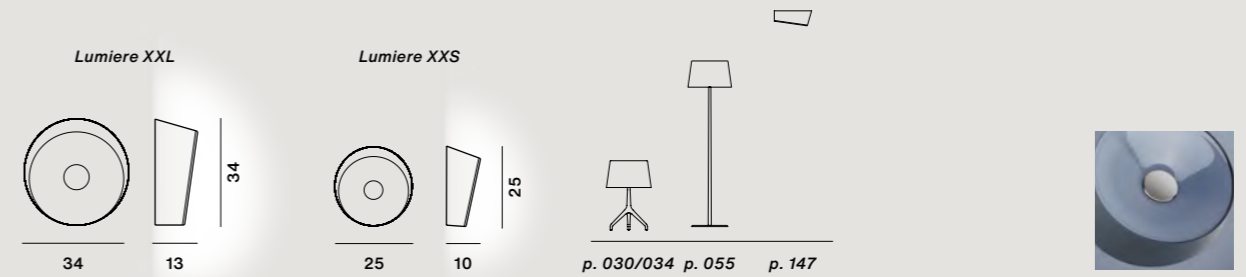

farben	artikelnr.	€ ohne Mehrwertsteuer
<i>Lumiere XXL G9</i>	bianco	FN191005E_11	451,00
	grigio	FN191005E_24	499,00
<i>Lumiere XXS G9</i>	bianco	FN191025E_11	374,00
	grigio	FN191025E_24	398,00

Mundgeblasenes ummanteltes Glas und lackiertes Metall

Lumiere XXL
max 4x8W G9

Lumiere XXS
max 3x8W G9

⊕ CE IP 20

Farben: bianco, grigio freddo

Gewicht: *Lumiere XXL*
Netto kg 3,40

Lumiere XXS
Netto kg 1,80

Leuchtmittel nicht inbegriffen → Details s. 196

Collection →