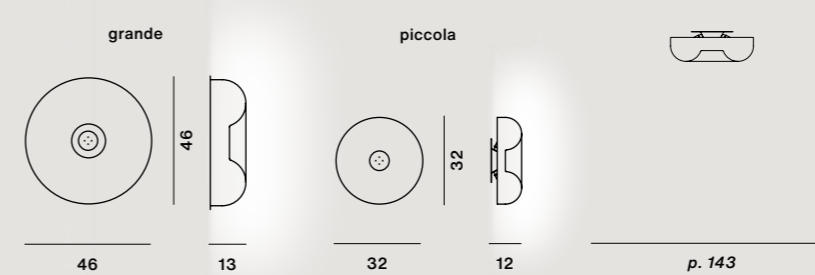

farben	artiklelnr.	€ ohne Mehrwertsteuer
Circus grande	bianco	FN0460081_11	471,00
Circus piccola	bianco	FN046008_11	299,00

Mundgeblasenes ummanteltes Glas, vernickeltes oder lackiertes Metall

Circus grande
Max 4x60W E27

⊕ Ⓢ IP 20

Circus piccola
Max 4x40W E14

⊕ Ⓢ IP 20

Farben: bianco

Gewicht: **Circus grande**
Netto kg 4,70

Circus piccola
Netto kg 2,10

Leuchtmittel nicht inbegriffen → Details s. 196

Collection →