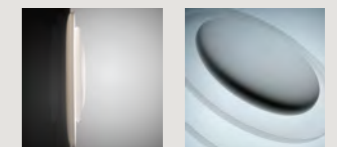

Lucidi e Pevere, 2014

	farben	artiklelnr.	€ ohne Mehrwertsteuer
Aplomb R7	bianco	FN195005E_10	396,00
	grigio	FN195005E_25	
	marrone	FN195005E_52	

Beton handgegossenes, lackiertes Metall und Aluminium

Max 1x17,5W R7s

⚡ CE IP 20

Farben: bianco, grigio cemento, marrone

Gewicht: Netto kg 2,00

Leuchtmittel nicht inbegriffen → Details s. 196

Collection →

Lucidi e Pevere, 2010-2015

	farben	artiklelnr.	€ ohne Mehrwertsteuer
Bahia LED	bianco	FN196005L_10	697,00
Bahia LED dimmbar	bianco	FN196005LD_10	754,00
Bahia mini LED	bianco	FN1960052L_10	448,00
Bahia mini LED dimmbar	bianco	FN1960052LD_10	505,00
Bahia mini MyLight	bianco	FN1960052ML_10	641,00

Spritzgegossenes Polycarbonat

Farben: bianco

Gewicht: Bahia Netto kg 4,40

Dieses Produkt enthält ein Leuchtmittel mit Energieeffizienz Klasse E

Bahia LED inbegriffen
43W 2850 K
5240 lm CRI>90
Dimmbare Version mögliche Konfigurationen: On-Off/Push/DALI

Bahia mini
Netto kg 2,70

LED und Dimmbarkeit → Details auf s. 195

Bahia mini LED inbegriffen
21W 2850 K
2620 lm CRI>90
Dimmbare Version mögliche Konfigurationen: On-Off/Push/DALI

MyLight-Version
Dimmbar über Bluetooth mit Casambi App

⚡ CE IP 20

MyLight collection → Details s. 194

Collection →

p. 138