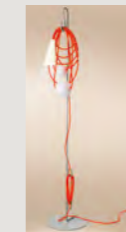

farben	artikelnr.	€ ohne Mehrwertsteuer
Filo lettura	amethyst queen	FN289004_01	492,00
	eastern coral	FN289004_02	
	teodora	FN289004_04	
	emerald king	FN289004_08	

Porzellan, Textilkabel,
Mundgeblasenes Glas und
lackiertes Metall

LED retrofit inbegriffen
4W G9 3000 K
400 lm CRI>80

☐ CE IP 20

Spezialverpackungen

Farben:
Amethyst Queen Eastern Coral
weiß / schwarzes Kabel fluo orange Kabel
Gewicht:
Netto kg 5,70