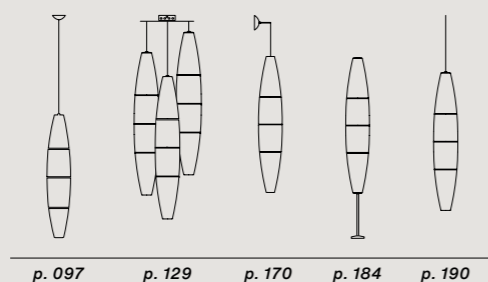

Diffusor Farben: bianco

Gestell Farben: alluminio, cromo

Gewicht: Netto kg 3,30

Leuchtmittel nicht inbegriffen → Details s. 196

Collection →

Cromo

Alluminio

Rodolfo Dordoni, 2015