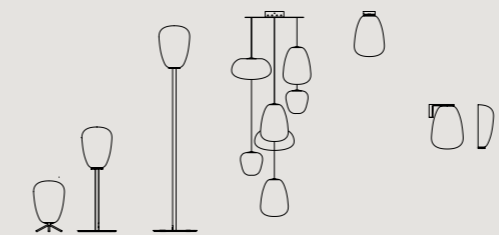

Ludovica + Roberto Palomba, 2013-2014

	farben	artikelnr	€ ohne Mehrwertsteuer
Rituals 1 h. 10 m *	bianco	FN2440071E-1010	502,00
Rituals 2 h. 10 m *	bianco	FN2440072E-1010	502,00
Rituals 3 h. 10 m *	bianco	FN2440073E-1010	439,00
Rituals XL h. 10 m *	bianco	FN2440074E10_10	660,00
Rituals XL LED h. 10 m *	bianco	FN2440074L-1010	714,00
Rituals XL LED dimm. h. 10 m*	bianco	FN2440074LD1010	778,00

*
Auf Anfrage:
Lieferzeit mit
Verkaufsabteilung prüfen

Rituals XL LED enthält
ein Leuchtmittel
mit Energieeffizienz Klasse E

Leuchtmittel nicht inbegriffen
→ Details s. 196

Mehrfach-Baldachin
→ Details s. 129

Dezentralisierungssatz
→ Details s. 135

LED und Dimmbarkeit
Rituals XL
→ Details auf s. 195

Collection →

p. 040/041 p. 059 p. 129 p. 148 p. 174/175