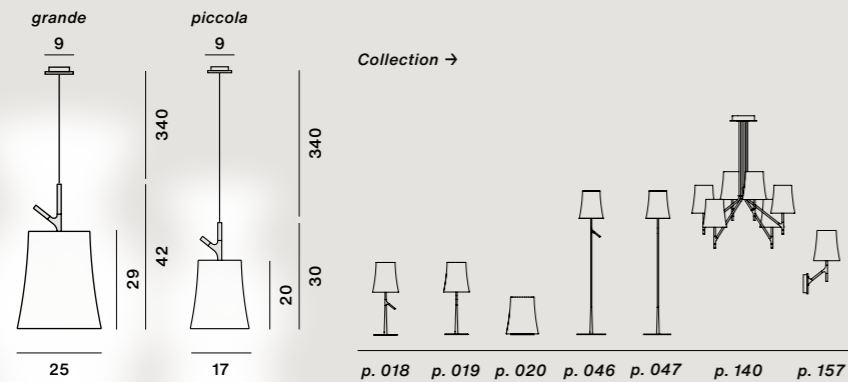

Birdie

Sospensione / Suspension

Ludovica + Roberto Palomba, 2013

	farben	artikelnr	€ ohne Mehrwertsteuer
Birdie grande	bianco	FN221017_10	240,00
	grigio	FN221017_25	
Birdie piccola	bianco	FN221027_10	207,00
	grigio	FN221027_25	
Birdie grande h. 10 m *	bianco	FN221017-10_10	304,00
	grigio	FN221017-10_25	
Birdie piccola h. 10 m *	bianco	FN221027-10_10	271,00
	grigio	FN221027-10_25	

Polycarbonat und lackierter Metall

Birdie grande
Max 1x150W E27

Birdie piccola
Max 1x70W E27

⊕ CE IP 20

Farben:
bianco, grigio

Gewicht:
Birdie grande
Netto kg 1,30

Birdie piccola
Netto kg 1,00

*

Auf Anfrage:
Lieferzeit mit
Verkaufsabteilung
prüfen

Leuchtmittel nicht inbegriffen
→ Details s. 196

Mehrfach-Baldachin
→ Details s. 129

Dezentralisierungssatz
→ Details s. 135

Bump

Sospensione / Suspension

Ludovica + Roberto Palomba, 2020

	farben	artikelnr	€ ohne Mehrwertsteuer
Bump	frost	FN312007_16	283,00
	oro	FN312007_71	330,00
	petrolio	FN312007_86	
	nero	FN312007_20	
Bump h. 10 m *	frost	FN312007-10_16	312,00
	oro	FN312007-10_71	360,00
	petrolio	FN312007-10_86	
	nero	FN312007-10_20	

Spritzgegossen und flüssiglackiert PMMA oder ABS-Kunststoff

Max 1x30W E27

⊕ CE IP 20

Schwarz Version
Schwarzes Kabel - Schwarzer Baldachin

Andere Farben
Trasparentes Kabel - Weisser Baldachin

Farben:
frost, oro, petrolio, nero

Gewicht:
Netto kg 2,10

*

Auf Anfrage:
Lieferzeit mit
Verkaufsabteilung
prüfen

Leuchtmittel nicht inbegriffen
→ Details s. 196

Dezentralisierungssatz
→ Details s. 135