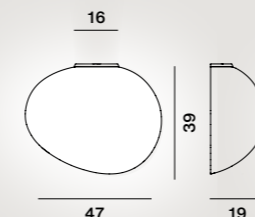

grande semi 2

media semi 1

media semi 2

Havana

Parete / Wall

Joseph Forakis, 1993

	farben	artikelnr.	€ ohne Mehrwertsteuer
Havana	bianco	FN0400072_R1_10	245,00

Spritzgegossener Polyethylen und lackiertes Metall