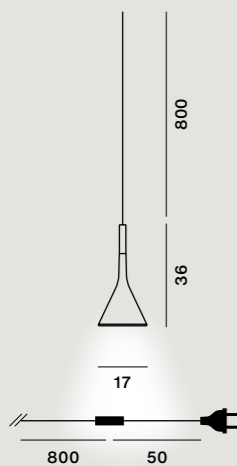

Lucidi e Pevere, 2017

	farben	artikelnr	€ ohne Mehrwertsteuer
Aplomb outdoor	grigio	FN291007_26	415,00
	verde	FN291007_42	
	rosso	FN291007_65	
Zubehör:			
Kabeltrommel kit outdoor		FN291KIT_AVV	107,00

Beton und Aluminium

LED inbegriffen
8W 2700 K
680 lm CRI>90

Dimmbar mit
TRIAC-Technologie

Nicht mit Baldachin
ausgestattet

Schwarzes Kabel

☐ CE ⚡ IP 44 - IP 65

Farben:
grigio chiaro, verde salvia,
rosso pompeiano

Gewicht:
Netto kg 1,90

Dieses Produkt enthält
ein Leuchtmittel
mit Energieeffizienz Klasse G

LED und Dimmbarkeit
→ Details auf s. 195

Collection →

p. 074 p. 075 p. 076 p. 129 p. 154

Ludovica + Roberto Palomba, 2011

	farben	artikelnr.	€ ohne Mehrwertsteuer
Gregg Outdoor X-large	bianco	FN218007_10	344,00
Gregg Outdoor grande	bianco	FN218017_10	256,00
Gregg Outdoor media	bianco	FN218027_10	206,00
Gregg Outdoor X-large h. 10 m *	bianco	FN218007-10_10	432,00
Gregg Outdoor grande h. 10 m *	bianco	FN218017-10_10	344,00
Gregg Outdoor media h. 10 m *	bianco	FN218027-10_10	294,00
Zubehör:			
Kabeltrommel kit outdoor		FN291KIT_AVV	107,00

Im Rotationsverfahren
geformtes Polyethylen und
lackiertes Metall

X-large / grande
Max 1x25W E27

media
Max 1x15W E27

Nicht mit Baldachin
ausgestattet

Schwarzes Kabel

☐ CE ⚡ IP 65 - IP 44

Farben:
bianco

Gewicht:
X-large
Netto kg 3,70

grande
Netto kg 3,00

media
Netto kg 1,40

Leuchtmittel nicht inbegriffen
→ Details s. 196

*
Auf Anfrage:
Lieferzeit mit Verkaufsabteilung
prüfen

Collection →

p. 026/027 p. 053 p. 094/095 p. 129 p. 146 p. 168/169 p. 183 p. 193