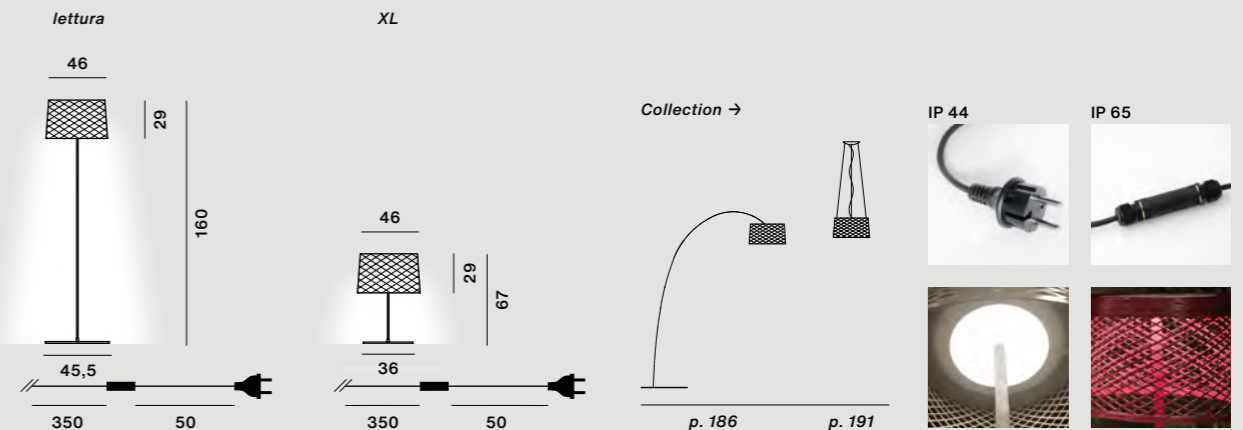

Twiggy Grid

Outdoor - Terra / Floor

Marc Sadler, 2017

	farben	artikleNr.	€ ohne Mehrwertsteuer
Twiggy Grid	greige	FN290003_25	2.366,00
	carminio	FN290003_65	
Zubehör:			
Verlängerungsarm	greige	FN1590031_25	220,00
Twiggy Grid (40 cm + 40 cm)	carminio	FN1590031_65	

Glasfaser-Verbundmaterial, PMMA, lackiertes Metall und Aluminium

Farben:
greige, carminio

Gewicht:
Netto kg 17,10

Dieses Produkt enthält ein Leuchtmittel mit Energieeffizienz Klasse E

LED inbegriffen
32W 2850 K
3930 lm CRI>90
On/off

Schwarzes Kabel

☐ CE IP 44 - IP 65

Twiggy Grid Lettura + XL

Outdoor - Terra / Floor

Marc Sadler, 2018

	farben	artikleNr.	€ ohne Mehrwertsteuer
Twiggy Grid lettura	greige	FN290004_25	1.794,00
	carminio	FN290004_65	
Twiggy Grid XL	greige	FN2900011_25	1.604,00
	carminio	FN2900011_65	

Glasfaser-Verbundmaterial, PMMA, lackiertes Metall und Aluminium

Farben:
greige, carminio

Gewicht:
Twiggy Grid lettura
Netto kg 12,00

Dieses Produkt enthält ein Leuchtmittel mit Energieeffizienz Klasse E

LED inbegriffen
32W 2850 K
3930 lm CRI>90
On/off

Schwarzes Kabel

☐ CE IP 44 - IP 65

Twiggy Grid XL
Netto kg 7,50