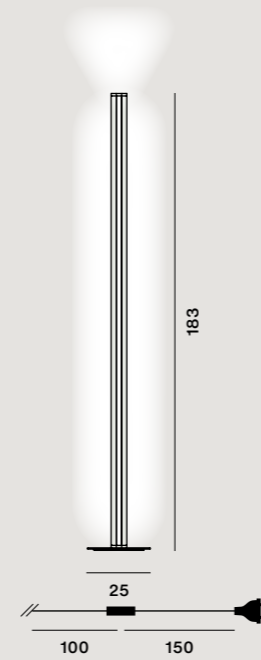

Patricia Urquiola con Eliana Gerotto, 2005

	farben	artikleInr.	€ ohne Mehrwertsteuer
Caboche Plus grande	trasparente	FN311013_16	2.530,00
	grigio	FN311013_25	
Caboche Plus grande MyLight	trasparente	FN311013ML_16	2.632,00
	grigio	FN311013ML_25	
Caboche Plus media	trasparente	FN311003_16	1.430,00
	grigio	FN311003_25	
Caboche Plus media MyLight	trasparente	FN311003ML_16	1.532,00
	grigio	FN311003ML_25	

PMMA, Polycarbonat, Aluminium und lackiertes Metall

Farben: trasparente, grigio

Gewicht: **Caboche grande** Netto kg 23,90

Caboche media Netto kg 11,80

Dieses Produkt enthält ein Leuchtmittel mit Energieeffizienz Klasse D

Caboche Plus grande
LED inbegriffen
28W 2700 K
3850 lm CRI > 90
Dimmer inbegriffen

Caboche Plus media
23W 2700 K
3200 lm CRI > 90
Dimmer inbegriffen

Caboche Plus MyLight
Dimmbar über Bluetooth mit Casambi App

Transparentes Kabel

CE IP 20

Alberto + Francesco Meda, 2021

	farben	artikleInr.	€ ohne Mehrwertsteuer
Chiaroscuro	rosso scuro	FN3150F0D-63E00	1.081,00
	titanio	FN3150F0D-74E00	

Lackiertes Aluminium und Metall, PMMA

Farben: rosso scuro, titanio

Gewicht: Netto kg 4,00

LED inbegriffen
37W 2700 K 4730 lm CRI>80
Dimmer inbegriffen

Schwarzes Kabel
Spezialverpackungen

CE IP 20