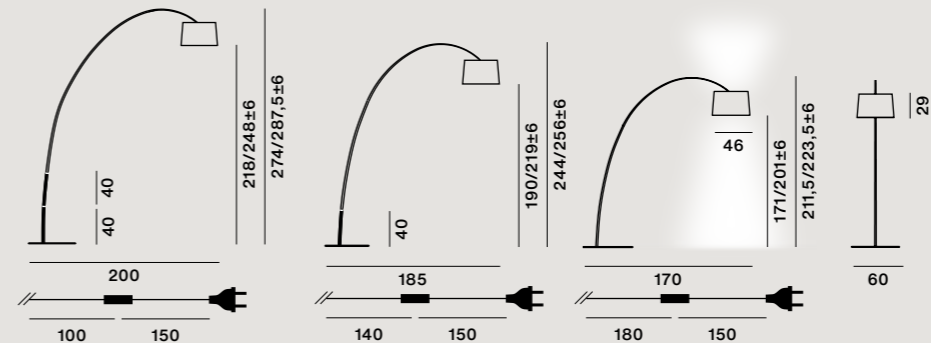

Marc Sadler, 2006

	farben	artikelnr.	€ ohne Mehrwertsteuer
Twiggy	bianco	FN159003_10	1.276,00
	nero	FN159003_20	
	greige	FN159003_25	
	cremisi	FN159003_67	
	grafite	FN159003_22	

Zubehör:

	farben	artikelnr.	€ ohne Mehrwertsteuer
Verlängerungsarm Twiggy (40 cm + 40 cm)	bianco	FN1590031_10	220,00
	nero	FN1590031_20	
	greige	FN1590031_25	
	cremisi	FN1590031_67	
	grafite	FN1590031_22	

Glasfaser-Verbundmaterial, PMMA, Polycarbonat, lackiertes Metall und Aluminium

Farben: bianco, nero, greige, cremisi, grafite

Gewicht: Netto kg 16,60
Leuchtmittel nicht inbegriffen → Details s. 196

Max 3x77W E27
Dimmer inbegriffen

Transparentes Kabel

☐ CE ⚡ IP 20

Bitte überprüfen Sie die Kompatibilität des von Ihnen ausgewählten Leuchtmittels mit den Watt-Bereichen des Dimmers, die auf dem Dimmer selbst je nach Lichtquellenart angegeben sind.

Marc Sadler, 2006 - 2019

	farben	artikelnr.	€ ohne Mehrwertsteuer
Twiggy LED	bianco	FN159003L1_10	1.686,00
	nero	FN159003L1_20	
	greige	FN159003L1_25	
	cremisi	FN159003L1_67	
	grafite	FN159003L1_22	

Twiggy LED MyLight

bianco	FN159003M1_10	1.789,00
nero	FN159003M1_20	
greige	FN159003M1_25	
cremisi	FN159003M1_67	
grafite	FN159003M1_22	

Twiggy LED MyLight tunable white

bianco	FN159003T1_10	1.828,00
nero	FN159003T1_20	
greige	FN159003T1_25	
cremisi	FN159003T1_67	
grafite	FN159003T1_22	

Glasfaser-Verbundmaterial, PMMA, Polycarbonat, lackiertes Metall und Aluminium

LED inbegriffen
28W 2700 K 3840 lm CRI>90

Twiggy MyLight
Dimmbar über Bluetooth mit Casambi App

Twiggy MyLight tunable white
2700 - 5000 K
Dimmbar über Bluetooth mit Casambi App

Dimmer inbegriffen

Transparentes Kabel

☐ CE ⚡ IP 20

(🔊 tunable white)

Farben: bianco, nero, greige, cremisi, grafite