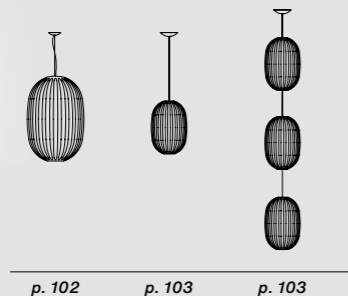

p. 102 p. 103 p. 103

Ludovica + Roberto Palomba, 2011