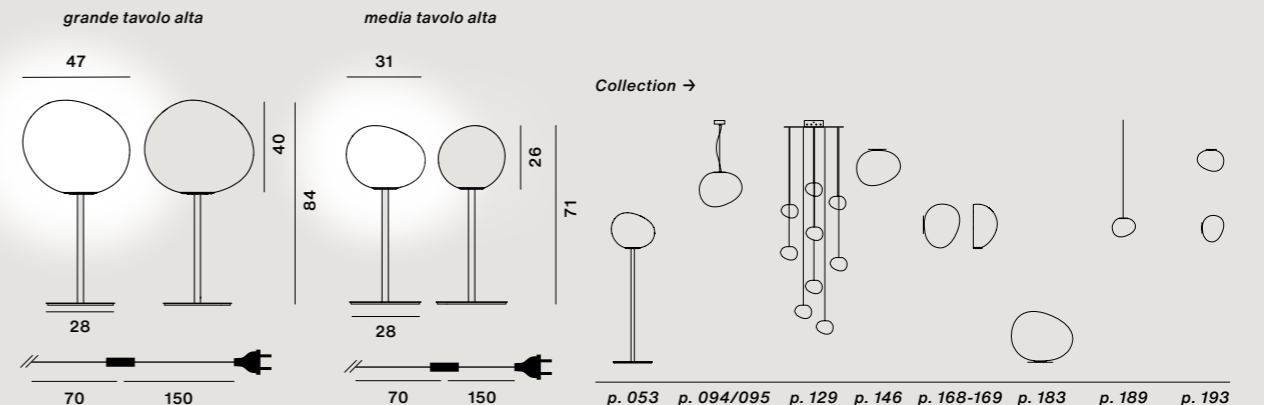

Glas Farben:
bianco

Gestell Farben:
bianco, oro, grafite

Gewicht:
Gregg grande tavolo alta
Netto kg 9,80

Gregg media tavolo alta
Netto kg 6,10

**
Verfügbar solange der Vorrat reicht

Leuchtmittel nicht inbegriffen
→ Details s. 196