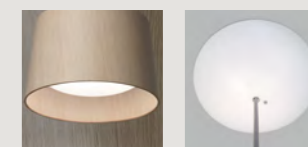

Twiggy

Sospensione / Suspension

Marc Sadler, 2007

	farben	artikelnr	€ ohne Mehrwertsteuer
Twiggy grande	bianco	FN159007_10	815,00
	nero	FN159007_20	
Twiggy grande h. 10 m *	bianco	FN159007-10_10	837,00
	nero	FN159007-10_20	

Glasfaser-Verbundmaterial, PMMA und Polycarbonat

Max 3x77W E27

⊕ CE IP 20

Farben:
bianco, nero

Gewicht:
Netto kg 1,80

*
Auf Anfrage:
Lieferzeit mit
Verkaufsabteilung
prüfen

Leuchtmittel nicht inbegriffen
→ Details s. 196

Dezentralisierungssatz
→ Details s. 135

Collection →

Twiggy Wood

LED

Sospensione / Suspension

Marc Sadler, 2021

	farben	artikelnr	€ ohne Mehrwertsteuer
Twiggy Wood on/off	greige	FN159007W2_50	999,00
Twiggy Wood dimmbar	greige	FN159007WD2_50	1.040,00
Twiggy Wood MyLight	greige	FN159007WM2_50	1.211,00

Überlappenden Blättern aus gebleichtem Eiche, Glasfaser-Verbundmaterial, PMMA, Polycarbonat und Aluminium

LED Inbegriffen
28W 2700K
3840 lm CRI>90

Dimmbare Version
mögliche Konfigurationen:
On-Off/Push/DALI

MyLight-Version
Dimmbar über Bluetooth mit Casambi App

⊕ CE IP 20

Diffusor Farben:
Eiche

Gestell Farben:
greige

Gewicht:
Netto kg 2,80

Dieses Produkt enthält ein Leuchtmittel mit Energieeffizienz Klasse E

LED und Dimmbarkeit
→ Details auf s. 195

Dezentralisierungssatz
→ Details s. 135

MyLight collection
→ Details s. 194