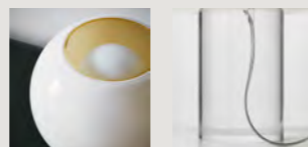

Rodolfo Dordoni, 2016

	farben	artikelnr	€ ohne Mehrwertsteuer
Buds 1	bianco caldo	FN278011_12	861,00
Buds 2	bianco caldo	FN278012_12	897,00
	grigio	FN278012_24	
Buds 3	bianco caldo	FN278013_12	821,00
	verde	FN278013_40	

Mundgeblasenes ummanteltes Glas und PMMA

Buds 1-2
Max 1x23W E27

Buds 3
Max 1x15W E27

Weisse globelampe empfohlen

Transparentes Kabel

☐ CE ⚡ IP 20

Farben:

Buds 1 bianco caldo
Buds 2 bianco caldo, grigio
Buds 3 bianco caldo, verde bambù

Gewicht:

Buds 1
Netto kg 4,90
Buds 2
Netto kg 6,20
Buds 3
Netto kg 4,20

Leuchtmittel nicht inbegriffen
→ Details s. 196

Patricia Urquiola con Eliana Gerotto, 2005-2021

	farben	artikelnr.	€ ohne Mehrwertsteuer
Caboche Plus	trasparente	FN311021R1_16	714,00
	grigio	FN311021R1_25	

PMMA, Polycarbonat, Aluminium und lackiertes Metall

LED Inbegriffen
10W 2700 K
930 lm CRI >90
Dimmer inbegriffen

Transparentes Kabel

☐ CE IP 20

Farben:
trasparente, grigio

Gewicht:
Netto kg 5,40

Dieses Produkt enthält ein Leuchtmittel mit Energieeffizienz Klasse F