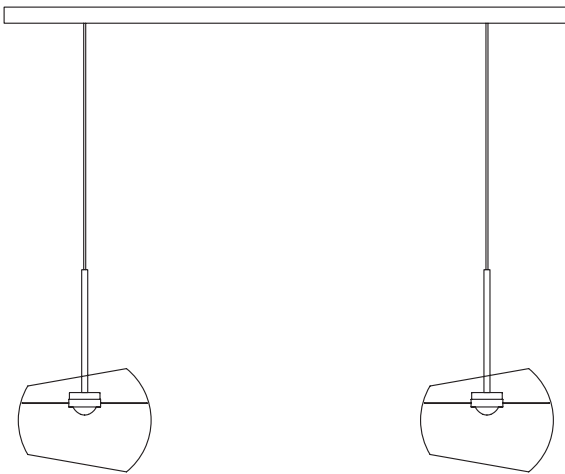

Big Moons 2

NEU

Pendelleuchte aus
Glas und Edelstahl,
Deckenprofil aus
Aluminium

*pendant lamp
made of glass and
stainless steel, aluminum
ceiling profile*

2x Glas D=330mm, Pendellänge 3m,
Deckenprofil=1400mm, Abstand (Mitte)=
1000mm, Gewicht 10kg.
2x LED 12,3W=24,6W, 3182lm
Dimmbar mit handelsüblichem LED dimmer