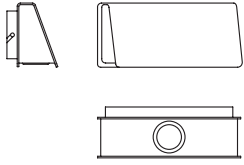

jede RAL-Farbe

every RAL colour

Preis auf Anfrage

Vivio W180

NEU

Wandleuchte aus
Stahl und Aluminium,
pulverbeschichtet

*wall lamp made
of steel and aluminium,
powder coated*

Breite=180mm, H=80mm, T=65mm,
Linse D=26mm, Gewicht 1kg.
1x LED 4,7W, 633lm
1 x LED Uplight 4,7W 633lm
Dimmbar mit handelsüblichem LED dimmer