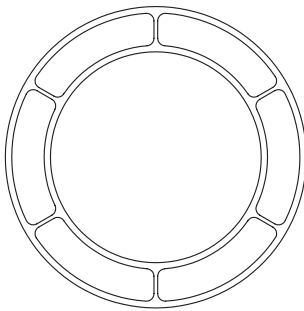

Stilio Uno 800

Ringleuchter aus
Edelstahl und Glas

*ring lamp made of
stainless steel and glass*

D=800mm H=200mm, Pendellänge 3m,
Gewicht 27kg.
6x LED 12,3W=73,8W, 9174lm
Drehregler an der Leuchte (DALI oder 1-10V
auf Anfrage)

Edelstahl poliert

hand polished

233PL040PO

4.400,00 €