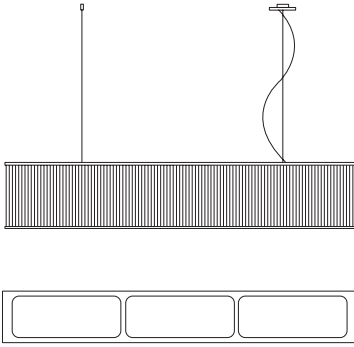

Bestell-Nr.

Preise ohne MwSt.
zero rated for VAT

Stilio Uno Linie 1100

Pendelleuchte aus
Edelstahl und Glas

*pendant lamp made of
stainless steel and glass*

L=1100mm x B=160mm x H=200mm,
Pendellänge 3m, Gewicht 20kg.
3x LED 12,3W=36,9W, 4587lm
Drehregler an der Leuchte (DALI oder 1-10V
auf Anfrage)