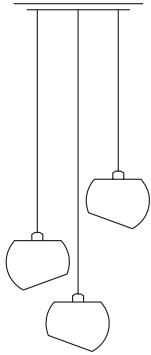

White Moons

Leuchter

Beschreibung/Ausführung

technische Daten

Bestell-Nr.

Preise ohne MwSt.
zero rated for VAT

White Moons 3 Leuchter

Leuchter aus
Porzellan und Edelstahl

*suspension lamp made
of porcelain and
stainless steel*

3x Fassung E27, Kugel D=165mm, Pendel-
länge max. 3m, Baldachin D=350mm,
Gewicht 3,5kg.
Dimmbar mit handelsüblichem LED dimmer

glasiert
Baldachin poliert

*glazed
canopy polished*

233LE030PO

1.440,00 €

glasiert
Baldachin weiß

*glazed
white canopy*

233LE030WS

1.440,00 €

White Moons 5 Leuchter

Leuchter aus
Porzellan und Edelstahl

*suspension lamp made
of porcelain and
stainless steel*

5x Fassung E27, Kugel D=165mm, Pendel-
länge max. 3m, Baldachin D=350mm,
Gewicht 4,5kg.
Dimmbar mit handelsüblichem LED dimmer