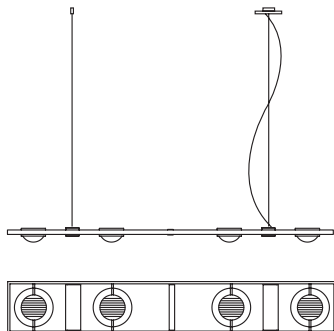

**Ocular 4
Serie 100**

Pendelleuchte
aus Edelstahl,
Linse: Ø 100 mm

*pendant lamp
made of stainless
steel, lens: Ø 100 mm*

L 1460 mm x B 230 mm, Profil 20 x 10 mm,
Pendellänge 2 m, Gewicht 6 kg, Linse Ø 100
mm, 4 x LED 17,1W = 68,4W, 9416 lm, EEK
D, 1 x LED Uplight 4,7W, 633 lm, EEK D,
Dreh-Regler an der Leuchte

gebürstet	<i>brushed</i>	234PL04500	3.300,00 €
handpoliert	<i>hand polished</i>	234PL045PO	3.760,00 €
matt schwarz	<i>matt black</i>	234PL045SW	3.760,00 €
Messing natur	<i>pure brass</i>	234PL045MS	3.760,00 €
weiß	<i>white</i>	234PL045WS	3.760,00 €
schwarz / gold	<i>black / gold</i>	234PL045SG	3.760,00 €

**Ocular 6
Serie 100**

Pendelleuchte
aus Edelstahl,
Linse: Ø 100 mm

*pendant lamp
made of stainless
steel, lens: Ø 100 mm*

L 2360 mm x B 210 mm, Profil 20 x 10 mm,
Pendellänge 2 m, Gewicht 8,5 kg, Linse
Ø 100 mm, 6 x LED 17,1W = 102,6W
14124 lm, EEK D, 2 x LED Uplight 4,7W
= 9,4W 1266 lm, EEK D, Dreh-Regler an
der Leuchte