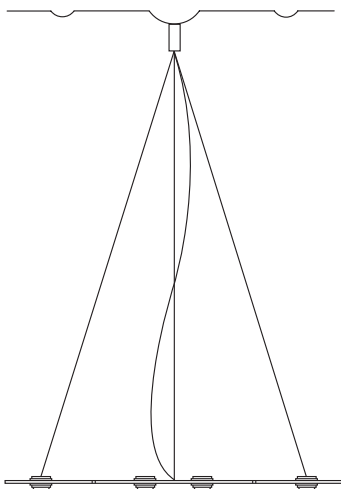

**Sonderaufhängung Ringleuchter
z. B. Gashaken in Stuckdecke**