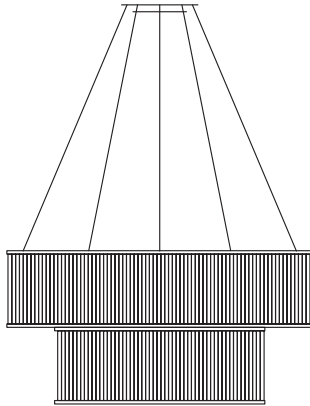

Bestell-Nr.

Preise ohne MwSt.
zero rated for VAT

Stilio Uno 800/550

Kronleuchter aus
Edelstahl und Glas

*chandelier made of
stainless steel and glass*

D=800mm D=550mm H=200mm, Pendel-
länge 3m, Gewicht 47kg.
9x LED 12,3W=110,7W, 13761lm
Drehregler an der Leuchte (DALI oder 1-10V
auf Anfrage)