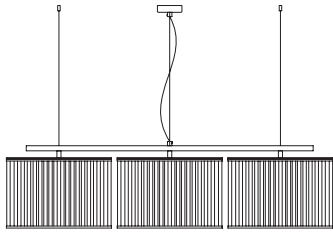

Weitere Größen auf Anfrage. Auf Wunsch mit Fassung E27.
Other sizes on request. Socket E27 optional.

Stilio 3 Linie

Pendelleuchte aus
Edelstahl, Aluminium
und Glas

*pendant lamp made of
stainless steel, aluminum
and glass*