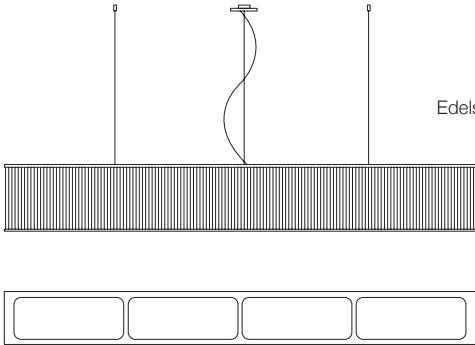

Edelstahl poliert

hand polished

233PL080PO

3.300,00 €

Stilio Uno Linie 1450

Pendelleuchte aus
Edelstahl und Glas

*pendant lamp made of
stainless steel and glass*

L=1450mm x B=160mm x H=200mm,
Pendellänge 3m, Gewicht 25kg.
4x LED 12,3W=49,2W, 6116lm
Drehregler an der Leuchte (DALI oder 1-10V
auf Anfrage)