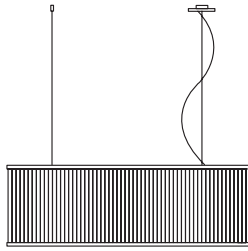

Quadrat

Beschreibung/Ausführung

technische Daten

Bestell-Nr.

Preise ohne MwSt.
zero rated for VAT

Stilio Uno Quadrat 600

NEU

Pendelleuchte aus
Edelstahl, und Glas