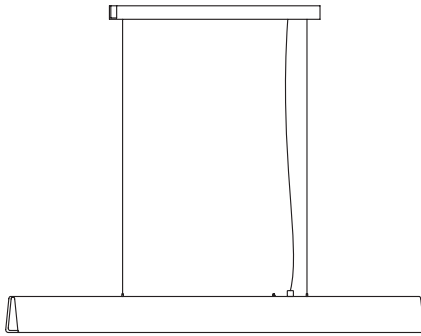

Vivio R800

NEU

Ringleuchter aus Stahl
und Aluminium,
pulverbeschichtet

*ring lamp made
of steel and aluminium,
powder coated*

D=800mm B=51mm H=80mm,
Baldachin D=200mm, Pendellänge 3m,
Linse D=26mm, Gewicht 6kg.
9x LED 4,7W=42,3W, 5697lm
3x LED Uplight 4,7w=14,1W 1899lm
Taster an der Leuchte (DALI oder 1-10V auf
Anfrage)

Vivio L1100

NEU

Pendelleuchte aus
Stahl und Aluminium,
pulverbeschichtet

*pendant lamp made
of steel and aluminium,
powder coated*

L=1100mm B=51mm H=80mm, Baldachin
L=550mm B=30mm H=31mm, Pendellänge
2m, Linse D=26mm, Gewicht 2,5kg.
5x LED 4,7W=23,5W, 3165lm
3x LED Uplight 4,7w=14,1W 1899lm
Taster an der Leuchte (DALI oder 1-10V auf
Anfrage)