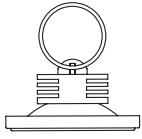

CQR111

Strahler für Leuchtmittel AR111 *For Spotlight AR111*

LED / Halogen Leuchtmittel mit Sockel G53

Chrom *chromium*
matt vernickelt *matt nickel*

032CS406CR 120,00 €
032CS406TI 120,00 €

CG4-02

Strahler für Reflektorlampe *Spotlight for reflector lamp*

LED / Halogen Leuchtmittel mit Sockel G4