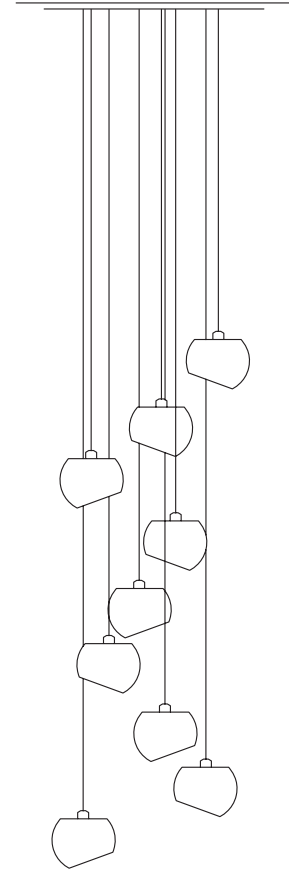

Manufaktur

Traditional craftsmanship

Während in kreativer Atmosphäre neue Designideen entstehen, werden sämtliche Leuchten in der Manufaktur von Dinnebier Licht hergestellt. Stück für Stück. In traditioneller Handarbeit. Wir verwenden hochwertige Materialien wie Porzellan, Edelstahl, Glas oder Messing. Unsere Produkte sind für einen lebenslangen Gebrauch konzipiert und wir stellen sicher, dass sie sowohl reparierbar als auch nachrüstbar sind.

Unsere Produkte wurden vielfältig prämiert. Darunter sind wir auch mit dem Deutschen Manufakturersiegel ausgezeichnet, welches weltweit anerkannte, geschätzte und begehrte Spitzenprodukte, die überwiegend in Handarbeit am Standort Deutschland hergestellt werden, würdigt.

While new design ideas are developed in creative environments, all our lamps are produced right here in the manufactory. Step by step. In traditional craftsmanship. We use high-quality materials such as porcelain, stainless steel, glass or brass. Our products are designed for lifelong usage and we make sure that they are repairable and upgradeable.

Our products have received numerous awards. Our work has now been awarded the 'German Manufactory Seal', honouring 'world-renowned, valued and desired top-quality products, which are mainly manufactured by hand in Germany'.

Glass Moons 9
Leuchter