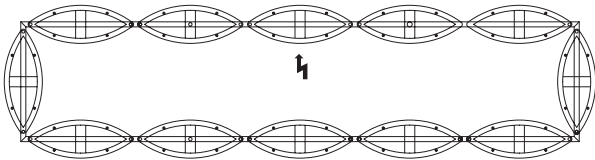

Messing
anlaufgeschützt

protected brass

233PL621MS

7.570,00 €

Stilio 12 Rechteck

Leuchter aus
Edelstahl, Aluminium
und Glas

*lamp made of stainless
steel, aluminum
and glass*

12x Fassung E14, L=1755mm x B=454mm
senkrechte Seilabhängung, Pendellänge 3m,
Gewicht 30kg.
Dimmbar mit handelsüblichem LED dimmer