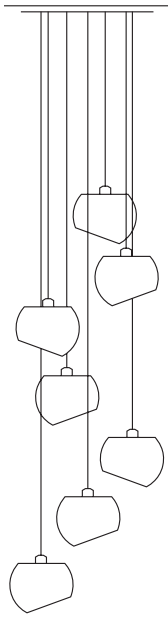

White Moons

Leuchter

Beschreibung/Ausführung

technische Daten

Bestell-Nr.

Preise ohne MwSt.
zero rated for VAT

White Moons 7 Leuchter

Leuchter aus
Porzellan und Edelstahl

*suspension lamp made
of porcelain and stainless*

7x Fassung E27, Kugel D=165mm, Pendel-
länge max. 3m, Baldachin D=350mm,
Gewicht 5,5kg.
Dimmbar mit handelsüblichem LED dimmer

glasiert
Baldachin poliert

*glazed
canopy polished*

233LE070PO

2.930,00 €

glasiert
Baldachin weiß

*glazed
white canopy*

233LE070WS

2.930,00 €

White Moons 9 Leuchter

Leuchter aus
Porzellan und Edelstahl

*suspension lamp made
of porcelain and stainless
steel*

9x Fassung E27, Kugel D=165mm, Pendel-
länge max. 3m, Baldachin D=500mm,
Gewicht 13,5kg.
Dimmbar mit handelsüblichem LED dimmer