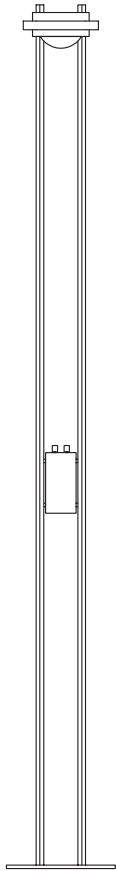

Master

Stehleuchte

Beschreibung/Ausführung

technische Daten

Bestell-Nr.

Preise ohne MwSt.
zero rated for VAT

Master

Stehleuchte
aus Edelstahl,
direkt/indirekt
Linse: Ø 100 mm

*lamp made of stainless
steel, direct/indirect
lens: Ø 100 mm*

H=1920mm x B=172mm, Profil 20x10mm
Up- und downlight getrennt dimmbar, Ge-
wicht 13kg.
1x LED 15,3W, 2132lm
1x LED Uplight 15,3W 2132lm
Drehregler an der Leuchte (DALI oder 1-10V
auf Anfrage)

gebürstet	<i>brushed</i>	234SL03200	1.660,00 €
Messing natur	<i>pure brass</i>	234SL032MS	1.850,00 €
poliert	<i>polished</i>	234SL032PO	1.850,00 €
schwarz / gold	<i>black / gold</i>	234SL032SG	1.850,00 €
matt schwarz	<i>matt black</i>	234SL032SW	1.850,00 €
weiß	<i>white</i>	234SL032WS	1.850,00 €

Kabellänge bis Fuß-Schalter 60 cm, bis Stecker zusätzlich 180 cm.
Cable length up to foot switch 60 cm, up to plug additional 180 cm.