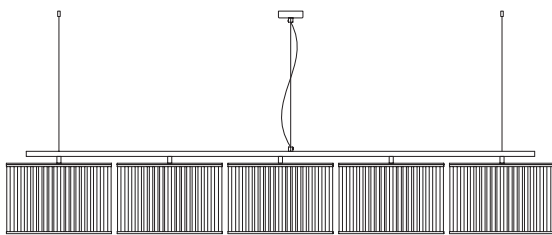

Stilio 5 Linie

Pendelleuchte aus
Edelstahl, Aluminium
und Glas

*pendant lamp made of
stainless steel, aluminum
and glass*

5x Fassung E14, L1610mm x B=90mm
senkrechte Seilabhangung, Pendellänge 3m,
Gewicht 12kg.
Dimmbar mit handelsüblichem LED dimmer