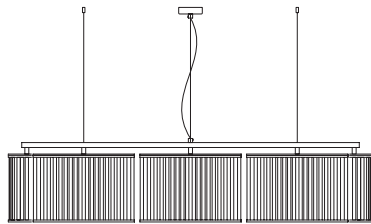

Stilio Ellipse 14

Leuchter aus
Edelstahl, Aluminium
und Glas

*lamp made of stainless
steel, aluminum
and glass*

14x Fassung E14, L=2200mm x B=740mm
senkrechte Seilabhängung, Pendellänge 3m
2x Einspeisung, Gewicht 32kg.
Dimmbar mit handelsüblichem LED dimmer

Stilio Quadrat

Leuchter aus
Edelstahl, Aluminium
und Glas

*lamp made of stainless
steel, aluminum
and glass*

12x Fassung E14, L=1012mm x B=1012mm
senkrechte Seilabhängung, Pendellänge 3m,
Gewicht 30kg.
Dimmbar mit handelsüblichem LED dimmer