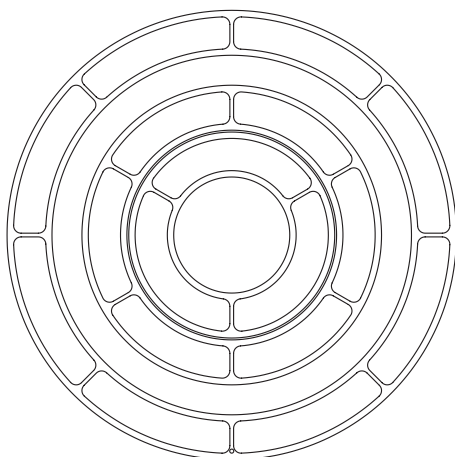

Edelstahl poliert

hand polished

233PL065PO

14.950,00 €

Stilio Uno

Linie | Ellipse

Beschreibung/Ausführung

technische Daten