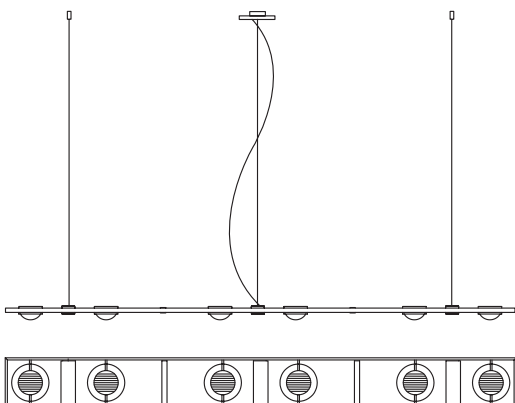

gebürstet	<i>brushed</i>	234PL06500	5.370,00 €
handpoliert	<i>hand polished</i>	234PL065PO	5.950,00 €
matt schwarz	<i>matt black</i>	234PL065SW	5.950,00 €
Messing natur	<i>pure brass</i>	234PL065MS	5.950,00 €
weiß	<i>white</i>	234PL065WS	5.950,00 €
schwarz / gold	<i>black / gold</i>	234PL065SG	5.950,00 €

Einspeiseposition auf Wunsch änderbar. Weitere Leuchtenlängen auf Anfrage.
Infeced position changeable. Other lamp lengths on request.