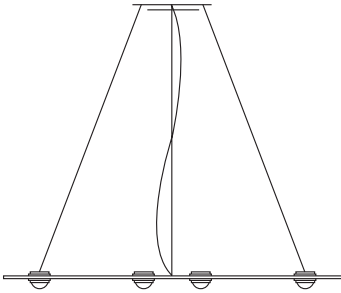

Standard Baldachin Ringleuchter