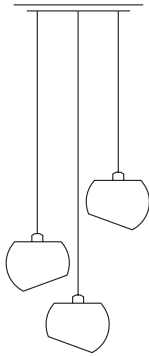

Glass Moons

Leuchter

Beschreibung/Ausführung

technische Daten

Bestell-Nr.

Preise ohne MwSt.
zero rated for VAT

Glass Moons 3 Leuchter

Leuchter aus
Glas und Edelstahl,
Kabel stoffummantelt

*suspension lamp
made of glass and
stainless steel,
cotton cable*

Leuchter aus Edelstahl und Glas, 3x Fas-
sung E27, Kugel D=165mm, Pendellänge
max. 3m, Baldachin D=350mm, Gewicht
3,5kg.
Dimmbar mit handelsüblichem LED dimmer

Sortierung Fall mit
Baldachin Edelstahl

*fall version with
stainless steel canopy*

233DL030PO

1.600,00 €

Sortierung Fall mit
Baldachin weiß

*fall version with
white canopy*

233DL030WS

1.600,00 €

Sortierung Spring mit
Baldachin Edelstahl

*spring version with
stainless steel canopy*

233DL031PO

1.600,00 €

Sortierung Spring mit
Baldachin weiß

*spring version with
white canopy*

233DL031WS

1.600,00 €

Fall:

1 x Stahlgrau
1 x Kirschrot
1 x Kobaltblau

fall:

*1 x grey
1 x red
1 x blue*

Spring:

1 x Waldgrün
1 x Amethyst
1 x Brillantgelb

spring:

*1 x green
1 x amethyst
1 x brilliant yellow*

Weitere Längen auf Anfrage. Andere Farbkombinationen ohne Aufpreis möglich.
Other lengths on request. Other colour combinations are possible without extra charge.