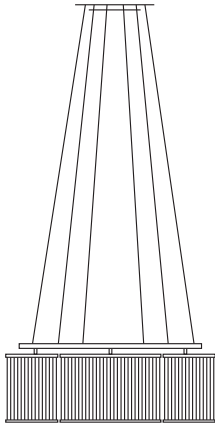

Ringleuchter aus
Edelstahl, Aluminium
und Glas

*ring lamp made of
stainless steel,
aluminum and glass*

5x Fassung E14, D=560mm H=240mm,
Pendellänge 3m, Gewicht 12kg.
Dimmbar mit handelsüblichem LED dimmer