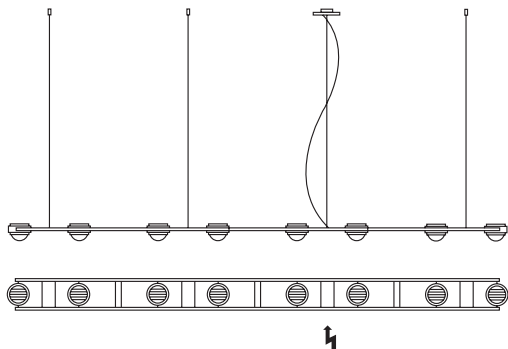

Ocular 8

Pendelleuchte
aus Edelstahl,
Linse: Ø 67 mm

*pendant lamp
made of stainless
steel, lens: Ø 67 mm*

L=2700mm x B=138mm, Profil 20x10mm,
Pendellänge 2m, Linse D=67mm, Gewicht
7kg.
8x LED 4,7W=37,6W, 5064lm
3x LED Uplight 4,7w=14,1W 1899lm
Drehregler an der Leuchte (DALI oder 1-10V
auf Anfrage)

gebürstet	<i>brushed</i>	234PL08400	4.770,00 €
Messing natur	<i>pure brass</i>	234PL084MS	5.410,00 €
handpoliert	<i>hand polished</i>	234PL084PO	5.410,00 €
schwarz / gold	<i>black / gold</i>	234PL084SG	5.410,00 €
matt schwarz	<i>matt black</i>	234PL084SW	5.410,00 €
weiß	<i>white</i>	234PL084WS	5.410,00 €

Einspeiseposition auf Wunsch änderbar. Weitere Leuchtenlängen auf Anfrage.
Infeed position changeable. Other lamp lengths on request.

**Ocular 8
Serie 100**

Pendelleuchte
aus Edelstahl,
Linse: Ø 100 mm

*pendant lamp
made of stainless
steel, lens: Ø 100 mm*

L=3260mm x B=230mm, Profil 20x10mm,
Pendellänge 2m, Linse D=100mm, Gewicht
13kg.
8x LED 17,1W=136,8W, 18832lm
3x LED Uplight 4,7w=14,1W 1899lm
Drehregler an der Leuchte (DALI oder 1-10V
auf Anfrage)