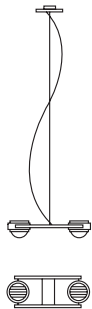

Kupfer

cooper plated

233PL100KU

3.550,00 €

Ocular 2

Pendelleuchte
aus Edelstahl,
Linse: Ø 67 mm

*pendant lamp
made of stainless
steel, lens: Ø 67 mm*

L=350mm, Profilbreite=138mm, Profil
10x10mmmm, Pendellänge 2m, Linse
D=67mm, Gewicht 2kg.
2x LED 4,7W=9,4W, 1266lm
Drehregler an der Leuchte (DALI oder 1-10V
auf Anfrage)