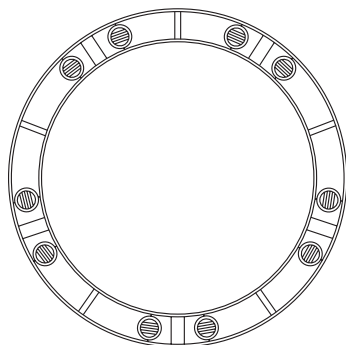

Ocular 1300

Ringleuchter
aus Edelstahl,
Linse: Ø 67 mm

*ring lamp made of
stainless steel,
lens: Ø 67 mm*

=1300mm, Profilbreite=138mm, Profil
10x10mmmm, Baldachin D=300mm, Pen-
dellänge 3m, Linse D=67mm, Gewicht 10kg.
10x LED 4,7W=47W, 6330lm
5x LED Uplight 4,7w=23,5W 3165lm
Drehregler an der Leuchte (DALI oder 1-10V
auf Anfrage)

gebürstet	<i>brushed</i>	234PL10200	5.300,00 €
handpoliert	<i>hand polished</i>	234PL102PO	5.950,00 €
matt schwarz	<i>matt black</i>	234PL102SW	5.950,00 €
Messing natur	<i>pure brass</i>	234PL102MS	5.950,00 €
weiß	<i>white</i>	234PL102WS	5.950,00 €
schwarz / gold	<i>black / gold</i>	234PL102SG	5.950,00 €

Weitere Größen auf Anfrage.
Other sizes on request.

**Ocular 2500
Serie 100**

Ringleuchter
aus Edelstahl,
Linse: Ø 100 mm

*ring lamp made of
stainless steel,
lens: Ø 100 mm*

D=2500, Profilbreite 230mm, Profil
20x10mm, Baldachin D=300mm, Pendellän-
ge 3m, Linse D=100mm, Gewicht 25kg.
12x LED 17,1W=205,2W, 28248lm
6x LED Uplight 4,7w=28,2W 3798lm
Drehregler an der Leuchte (DALI oder 1-10V
auf Anfrage)