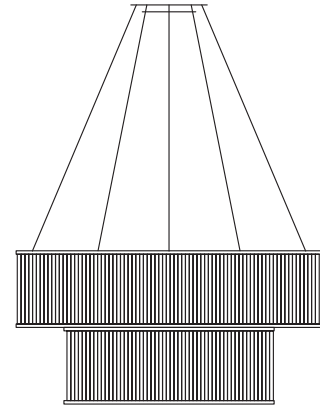

Stilio can be installed everywhere, where brilliant light is in demand – such as hotels, restaurants and other classy rooms. The chandelier creates an inviting atmosphere both in classic and modern ambience. In the sliding scale version Stilio is available in various standard and special sizes – an ideal design feature to stage ample entrance halls or staircases. The hotel Castell Son Claret on Majorca, the Marriott Hotel Cannes and the restaurant The Duchess in Amsterdam are further examples for the deployability of Stilio ring lamps.

Ocular lamps are geometrical structures and allow for lighting solutions which always dovetail perfectly with an existing architecture. Ocular luminaries are available in the shape of rings, ellipses, squares and lines – in different sizes each. They combine superior quality in lighting and form and are shown to their fullest advantage in representative rooms in particular – like in churches, theatres and museums. But also in big apartments they have an effect of elegant style that doesn't date. With the manifold capabilities of our manufactory, we can produce custommade lamps with different surfaces and in the precise technology – such as LED for both direct and indirect light.

Stilio Uno 800/550
Kronleuchter

Seite 65