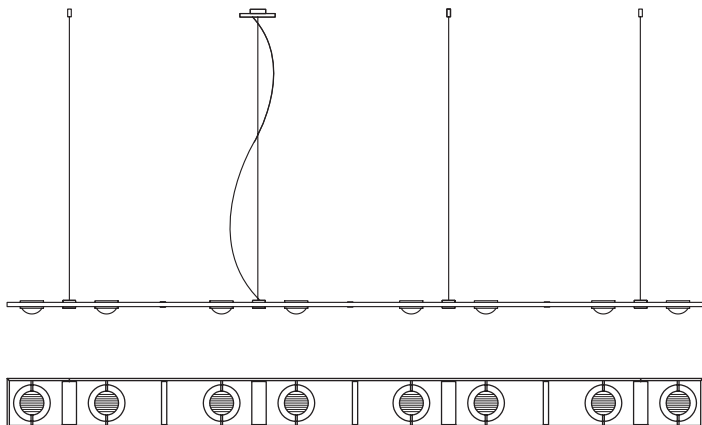

gebürstet	<i>brushed</i>	234PL08500	6.520,00 €
handpoliert	<i>hand polished</i>	234PL085PO	7.400,00 €
matt schwarz	<i>matt black</i>	234PL085SW	7.400,00 €
Messing natur	<i>pure brass</i>	234PL085MS	7.400,00 €
weiß	<i>white</i>	234PL085WS	7.400,00 €
schwarz / gold	<i>black / gold</i>	234PL085SG	7.400,00 €

Einspeiseposition auf Wunsch änderbar. Weitere Leuchtenlängen auf Anfrage.
Infeed position changeable. Other lamp lengths on request.