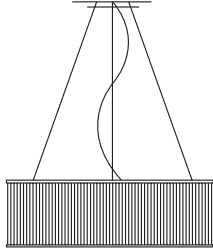

Stilio Uno

Ringleuchter

Beschreibung/Ausführung

technische Daten

Bestell-Nr.

Preise ohne MwSt.
zero rated for VAT

Stilio Uno 550

Ringleuchter aus
Edelstahl und Glas

*ring lamp made of
stainless steel and glass*

D=550mm H=200mm, Pendellänge 3m,
Gewicht 22kg.
3x LED 12,3W=36,9W, 4587lm
Drehregler an der Leuchte (DALI oder 1-10V
auf Anfrage)

Edelstahl poliert

hand polished

233PL050PO

3.520,00 €