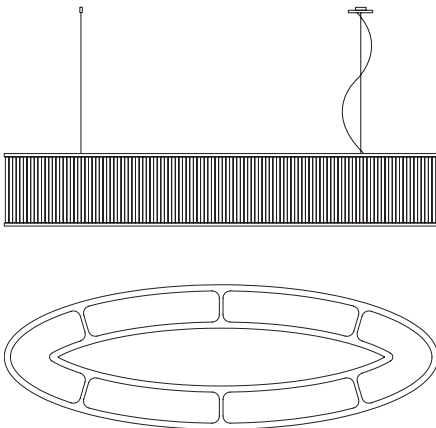

Edelstahl poliert

hand polished

233PL060PO

4.400,00 €