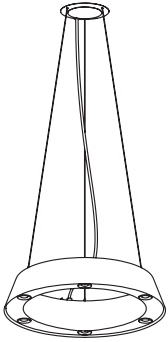

Stilio Uno 800/550
Kronleuchter

Seite 65

Ocular 6
Pendelleuchte

Seite 33

Vivio R400

NEU

Ringleuchter aus Stahl
und Aluminium,
pulverbeschichtet

*ring lamp made
of steel and aluminium,
powder coated*

D=400mm B=51mm H=80mm,
Baldachin D=200mm, Pendellänge 3m,
Linse D=26mm, Gewicht 6kg.
6x LED 4,7W=28,2W, 3798lm
3x LED Uplight 4,7w=14,1W 1899lm
Taster an der Leuchte (DALI oder 1-10V auf
Anfrage)

Weiß	<i>white</i>	236PL100WS	1.850,00 €
Schwarz	<i>black</i>	236PL100SW	1.850,00 €
Gold	<i>gold</i>	236PL100GO	1.850,00 €
Champagner	<i>champagne</i>	236PL100CH	1.850,00 €
jede RAL-Farbe	<i>every RAL colour</i>		Preis auf Anfrage