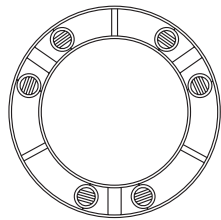

Beschreibung/Ausführung	technische Daten	Bestell-Nr.	Preise ohne MwSt. zero rated for VAT

Ocular 800

Ringleuchter
aus Edelstahl,
Linse: Ø 67 mm

*ring lamp made of
stainless steel,
lens: Ø 67 mm*

D=800mm, Profilbreite=138mm, Profil
10x10mmmm, Baldachin D=200mm, Pen-
dellänge 3m, Linse D=67mm, Gewicht 6kg.
6x LED 4,7W=28,2W, 3798lm
3x LED Uplight 4,7w=14,1W 1899lm
Drehregler an der Leuchte (DALI oder 1-10V
auf Anfrage)

gebürstet	<i>brushed</i>	234PL09200	3.960,00 €
handpoliert	<i>hand polished</i>	234PL092PO	4.350,00 €
matt schwarz	<i>matt black</i>	234PL092SW	4.350,00 €
Messing natur	<i>pure brass</i>	234PL092MS	4.350,00 €
weiß	<i>white</i>	234PL092WS	4.350,00 €
schwarz / gold	<i>black / gold</i>	234PL092SG	4.350,00 €

Weitere Größen auf Anfrage.
Other sizes on request.

**Ocular 1000
Serie 100**

Ringleuchter
aus Edelstahl,
Linse: Ø 100 mm

*ring lamp made of
stainless steel,
lens: Ø 100 mm*

D=1000mm, Profilbreite 230mm, Pro-
fil 20x10mm, Pendellänge 3m, Linse
D=100mm, Gewicht 9kg.
6x LED 17,1W=102,6W, 14124lm
3x LED Uplight 4,7w=14,1W 1899lm
Drehregler an der Leuchte (DALI oder 1-10V
auf Anfrage)