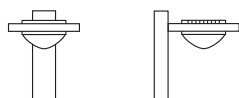

gebürstet	<i>brushed</i>	234WL02000	550,00 €
handpoliert	<i>hand polished</i>	234WL020PO	640,00 €
matt schwarz	<i>matt black</i>	234WL020SW	640,00 €
Messing natur	<i>pure brass</i>	234WL020MS	640,00 €
weiß	<i>white</i>	234WL020WS	640,00 €
schwarz / gold	<i>black / gold</i>	234WL020SG	640,00 €