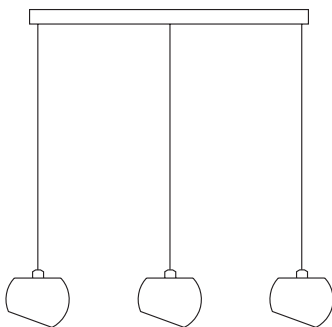

White Moons 3 Pendelleuchte

Pendelleuchte aus
Porzellan und Aluminium

*pendant lamp made
of porcelain and
aluminium*

3x Fassung E27, Kugel D=165mm, Pen-
dellänge 2m Abstand, 0,5m, Baldachin
L=1100mm, Gewicht 5kg.
Dimmbar mit handelsüblichem LED dimmer

glasiert
Baldachin poliert

*glazed
canopy polished*

233PL00003

1.100,00 €

glasiert
Baldachin weiß

*glazed
white canopy*

233PL00003WS

1.100,00 €