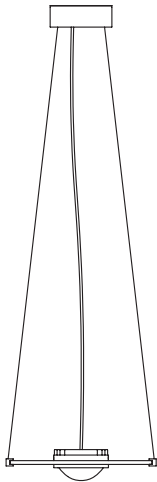

Solo Big 100

NEU

Pendelleuchte
aus Glas und
Aluminium,
direkt/indirekt
Linse: Ø 100 mm

*pendant lamp
made of glass and
aluminum, direct
lens: Ø 100 mm*

D=300mm, Pendellänge 2m, Linse
D=100mm, Gewicht 2,5kg.
1x LED 14,9W, 1982lm
1x LED Uplight 4W 442lm
Dimmbar mit handelsüblichem LED dimmer

Glas matt	<i>frosted glass</i>	234PL270MA	990,00 €
Glas klar	<i>clear glass</i>	234PL270KL	990,00 €
Glas grün	<i>green glass</i>	234PL270GN	990,00 €
Glas orange	<i>orange glass</i>	234PL270OR	990,00 €
Glas blau	<i>blue glass</i>	234PL270BL	990,00 €