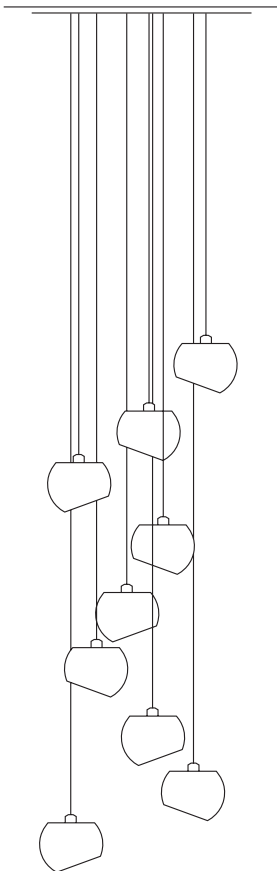

glasiert
Baldachin poliert

*glazed
canopy polished*

233LE090PO

3.820,00 €

glasiert
Baldachin weiß

*glazed
white canopy*

233LE090WS

3.820,00 €

Weitere Längen auf Anfrage.
Other lengths on request.