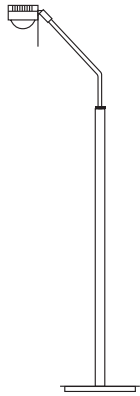

Weitere Größen auf Anfrage. Auf Wunsch mit Fassung E27.
Other sizes on request. Socket E27 optional.

Movie

Stehleuchte | Tischleuchte

Beschreibung/Ausführung

technische Daten

Bestell-Nr.

Preise ohne MwSt.
zero rated for VAT

Movie X Stehleuchte

Stehleuchte,
höhenverstellbar,
schwenkbare
Linsenoptik, direkt
Linse: Ø 67 mm

*floor lamp, adjustable
in height, with swivel-
mounted lens optics,
direct lens: Ø 67 mm*

H=950mm - 1550mm höhenverstellbar,
schwenkbare Linsenoptik, Linse D=67mm,
Gewicht 7kg.
1x LED 4,7W, 633lm
Tast-Dimmung an der Leuchte