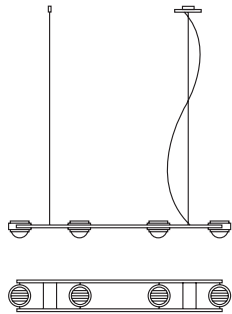

Ocular 4

Pendelleuchte
aus Edelstahl,
Linse: Ø 67 mm

*pendant lamp
made of stainless
steel, lens: Ø 67 mm*

L=860mm x B=138mm, Profil
10x10mmmm, Pendellänge 2m, Linse
D=67mm, Gewicht 3,5kg.
4x LED 4,7W=18,8W, 2532lm
Drehregler an der Leuchte (DALI oder 1-10V
auf Anfrage)

gebürstet	<i>brushed</i>	234PL04400	1.650,00 €
handpoliert	<i>hand polished</i>	234PL044PO	1.810,00 €
matt schwarz	<i>matt black</i>	234PL044SW	1.810,00 €
Messing natur	<i>pure brass</i>	234PL044MS	1.810,00 €
weiß	<i>white</i>	234PL044WS	1.810,00 €
schwarz / gold	<i>black / gold</i>	234PL044SG	1.810,00 €

**Ocular 4
lang**

Pendelleuchte
aus Edelstahl,
Linse: Ø 67 mm

*pendant lamp
made of stainless
steel, lens: Ø 67 mm*

L=1100mm x B=138mm, Profil 20x10mm,
Pendellänge 2m, Linse D=67mm, Gewicht
3,5kg.
4x LED 4,7W=18,8W, 2532lm
1x LED Uplight 4,7W 633lm
Drehregler an der Leuchte (DALI oder 1-10V
auf Anfrage)