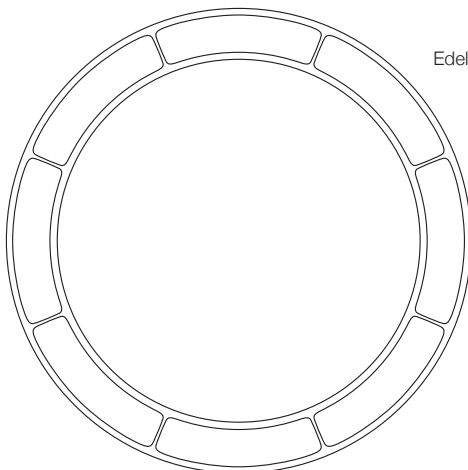

Stilio Uno 1200

Ringleuchter aus
Edelstahl und Glas

*ring lamp made of
stainless steel and glass*

D=1200mm H=200mm, Pendellänge 3m,
Gewicht 53kg.
8x LED 12,3W=98,4W, 12232lm
Drehregler an der Leuchte (DALI oder 1-10V
auf Anfrage)

Edelstahl poliert

hand polished

233PL070PO

6.950,00 €