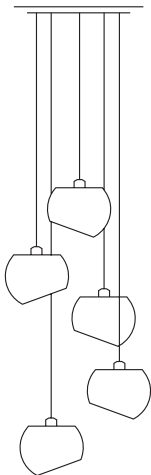

glasiert
Baldachin poliert

*glazed
canopy polished*

233LE050PO

2.150,00 €

glasiert
Baldachin weiß

*glazed
white canopy*

233LE050WS

2.150,00 €

Weitere Längen auf Anfrage.
Other lengths on request.