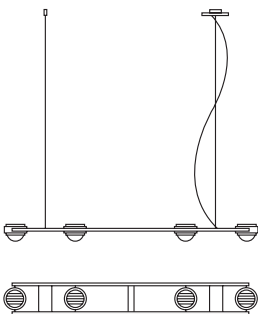

gebürstet	<i>brushed</i>	234PL04600	1.790,00 €
handpoliert	<i>hand polished</i>	234PL046PO	1.990,00 €
matt schwarz	<i>matt black</i>	234PL046SW	1.990,00 €
Messing natur	<i>pure brass</i>	234PL046MS	1.990,00 €
weiß	<i>white</i>	234PL046WS	1.990,00 €
schwarz / gold	<i>black / gold</i>	234PL046SG	1.990,00 €