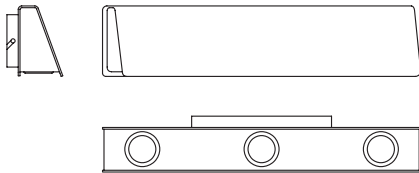

Vivio W400

NEU

Wandleuchte aus
Stahl und Aluminium,
pulverbeschichtet

*wall lamp made
of steel and aluminium,
powder coated*

Breite=400mm, H=80mm, T=65mm,
Linse D=26mm, Gewicht 2kg.
3x LED 4,7W=14,1W, 1899lm
3x LED Uplight 4,7w=14,1W 1899lm
Dimmbar mit handelsüblichem LED dimmer

Weiß	<i>white</i>	236WL400WS	595,00 €
Schwarz	<i>black</i>	236WL400SW	595,00 €
Gold	<i>gold</i>	236WL400GO	595,00 €
Champagner	<i>champagne</i>	236WL400CH	595,00 €
jede RAL-Farbe	<i>every RAL colour</i>		Preis auf Anfrage