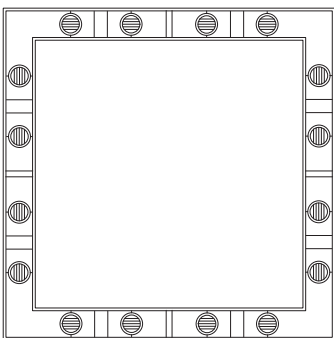

Ocular Quadrat 710

Leuchter
aus Edelstahl,
Linse: Ø 67 mm

*lamp made of stainless
steel, lens: Ø 67 mm*

710mm x 710mm, Profilbreite=138mm, Profil 20x10mm, Pendellänge 3m senkrechte Abhängung, Linse D=67mm, Gewicht 7kg. 8x LED 4,7W=37,6W, 5064lm
Drehregler an der Leuchte (DALI oder 1-10V auf Anfrage)

gebürstet	<i>brushed</i>	234PL12200	4.770,00 €
handpoliert	<i>hand polished</i>	234PL122PO	5.500,00 €
matt schwarz	<i>matt black</i>	234PL122SW	5.500,00 €
Messing natur	<i>pure brass</i>	234PL122MS	5.500,00 €
weiß	<i>white</i>	234PL122WS	5.500,00 €
schwarz / gold	<i>black / gold</i>	234PL122SG	5.500,00 €

Weitere Größen auf Anfrage.
Other sizes on request.

Ocular Quadrat 1330

Leuchter
aus Edelstahl,
Linse: Ø 67 mm

*lamp made of stainless
steel, lens: Ø 67 mm*

1330mm x 1330mm, Profilbreite=138mm, Profil 20x10mm, Pendellänge 2m senkrechte Abhängung, Linse D=67mm, Gewicht 13kg. 16x LED 4,7W=75,2W, 10128lm
4x LED Uplight 4,7w=18,8W 2532lm
Drehregler an der Leuchte (DALI oder 1-10V auf Anfrage)

gebürstet	<i>brushed</i>	234PL13200	8.950,00 €
handpoliert	<i>hand polished</i>	234PL132PO	9.950,00 €
matt schwarz	<i>matt black</i>	234PL132SW	9.950,00 €
Messing natur	<i>pure brass</i>	234PL132MS	9.950,00 €
weiß	<i>white</i>	234PL132WS	9.950,00 €
schwarz / gold	<i>black / gold</i>	234PL132SG	9.950,00 €

Weitere Größen auf Anfrage.
Other sizes on request.