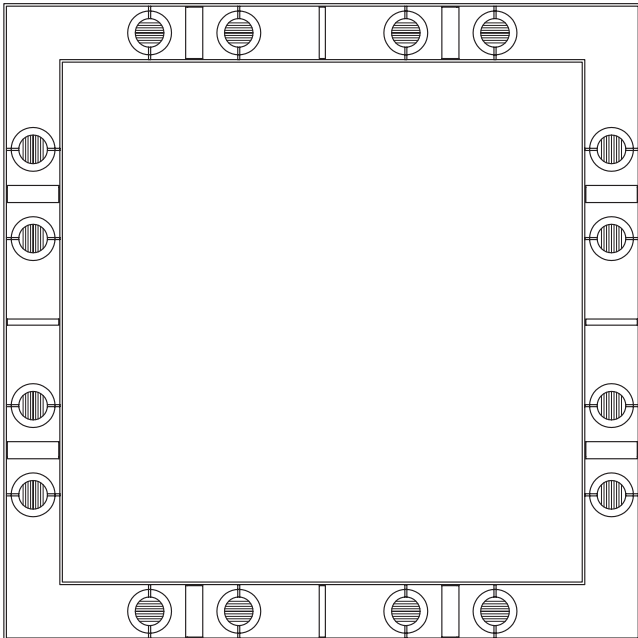

Weitere Größen auf Anfrage.
Other sizes on request.

**Ocular Quadrat 2500
Serie 100**

Leuchter
aus Edelstahl,
Linse: Ø 100 mm

*lamp made of stainless
steel, lens: Ø 100 mm*

2500mm x 2500mm, Profillbreite 230mm,
Profil 20x10mm, Pendellänge 3m senkrechte
Abhängung, Linse D=100mm, Gewicht
26kg.
16x LED 17,1W=273,6W, 37664lm
4x LED Uplight 4,7w=18,8W 2532lm
Drehregler an der Leuchte (DALI oder 1-10V
auf Anfrage)