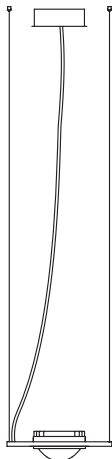

**Ocular 1
eckig**

NEU

Pendelleuchte
aus Edelstahl,
direkt/indirekt
Linse: Ø 100 mm

*pendant lamp
made of stainless
steel, direct/indirect
lens: Ø 100 mm*

L=230mm x B=230mm, Profil
10x10mmmm, Pendellänge 2m, Linse
D=100mm, Gewicht 3kg.
1x LED 14,8W, 1960lm
1x LED Uplight 4W 442lm
Dimmbar mit handelsüblichem LED dimmer

gebürstet	<i>brushed</i>	234PL01100	1.100,00 €
handpoliert	<i>hand polished</i>	234PL011PO	1.260,00 €
matt schwarz	<i>matt black</i>	234PL011SW	1.260,00 €
Messing natur	<i>pure brass</i>	234PL011MS	1.260,00 €
weiß	<i>white</i>	234PL011WS	1.260,00 €
schwarz / gold	<i>black / gold</i>	234PL011SG	1.260,00 €