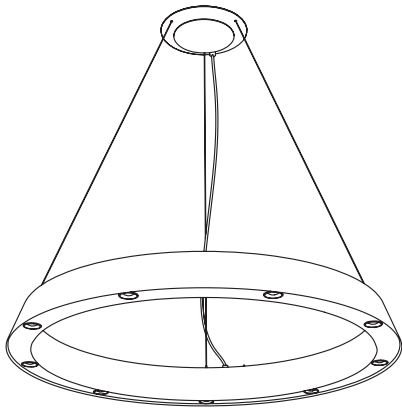

Vivio R400/2

NEU

Ringleuchter aus Stahl
und Aluminium,
pulverbeschichtet

*ring lamp made
of steel and aluminium,
powder coated*

2x D=400mm B=51mm H=80mm,
Baldachin L=1400mm, Abstand (Mitte)=
1000m, Pendellänge 3m, Linse D=26mm,
Gewicht 14kg.
12x LED 4,7W=56,4W, 7596lm
6x LED Uplight 4,7w=28,2W 3798lm
Taster an der Leuchte (DALI oder 1-10V auf
Anfrage)

Vivio R800

NEU

Ringleuchter aus Stahl
und Aluminium,
pulverbeschichtet

*ring lamp made
of steel and aluminium,
powder coated*

D=800mm B=51mm H=80mm,
Baldachin D=200mm, Pendellänge 3m,
Linse D=26mm, Gewicht 6kg.
9x LED 4,7W=42,3W, 5697lm
3x LED Uplight 4,7w=14,1W 1899lm
Taster an der Leuchte (DALI oder 1-10V auf
Anfrage)