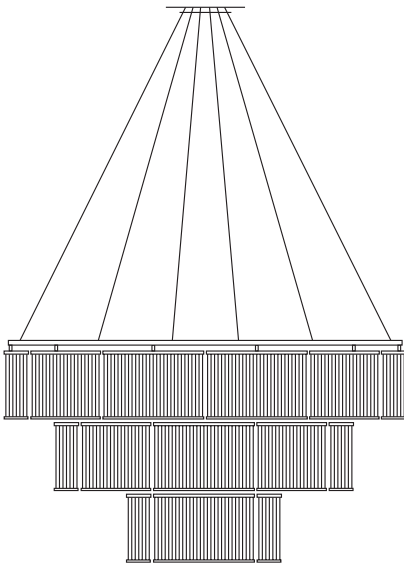

matt vernickelt /
gebürstet

*matt nickel /
brushed*

233PL69000

13.880,00 €

glanz vernickelt /
handpoliert

*nickel-plated /
hand polished*

233PL690PO

15.950,00 €

matt schwarz

matt black

233PL690SW

15.950,00 €

Messing
anlaufgeschützt

protected brass

233PL690MS

18.360,00 €