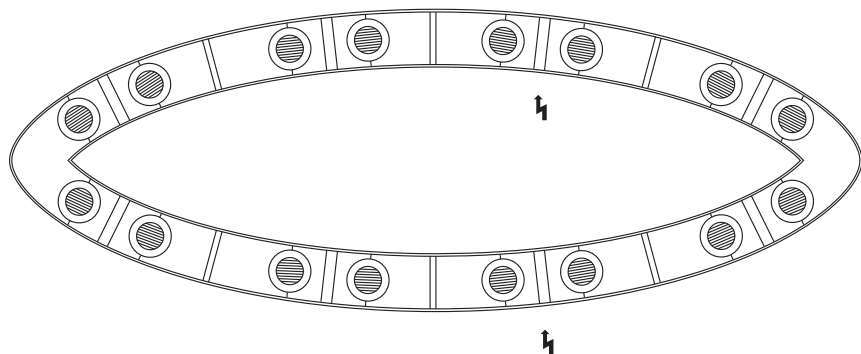

Weitere Größen auf Anfrage.
Other sizes on request.

**Ocular Ellipse
Serie 100**

Leuchter
aus Edelstahl,
Linse: Ø 100 mm

*lamp made of stainless
steel, lens: Ø 100 mm*

L=3390mm x B=1200mm, Profilbreite 230mm, Profil 20x10mm senkrechte Abhängung, Pendellänge 3m, Linse D=100mm, Gewicht 23kg.
16x LED 17,1W=273,6W, 37664lm
6x LED Uplight 4,7w=28,2W 3798lm
Drehregler an der Leuchte (DALI oder 1-10V auf Anfrage)