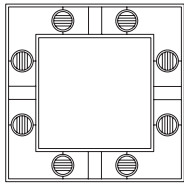

Weitere Größen auf Anfrage.
Other sizes on request.

Ocular Quadrat 710

Leuchter
aus Edelstahl,
Linse: Ø 67 mm

*lamp made of stainless
steel, lens: Ø 67 mm*

710mm x 710mm, Profilbreite=138mm, Profil 20x10mm, Pendellänge 3m senkrechte Abhängung, Linse D=67mm, Gewicht 7kg. 8x LED 4,7W=37,6W, 5064lm
Drehregler an der Leuchte (DALI oder 1-10V auf Anfrage)