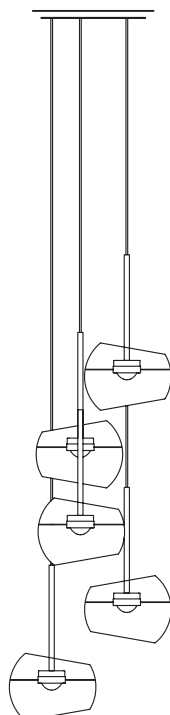

Half Moons 5 Leuchter

NEU

Leuchter aus
Glas und Edelstahl,
Kabel stoffummantelt

*suspension lamp
made of glass and
stainless steel,
cotton cable*

Leuchter aus Glas und Edelstahl, Glas
D=250mm, Pendellänge 3m, Gewicht 20kg.
5x LED 6,6W=33W, 3250lm
Dimmbar mit handelsüblichem LED dimmer

Baldachin Edelstahl

with stainless steel canopy

235PL250PO

3.750,00 €

Baldachin weiß

with white canopy

235PL250WS

3.750,00 €

jede Sortierung möglich: *any sorting is possible:*

Brillantgelb

brilliant yellow

Waldgrün

forest green

Kristallklar

crystal clear

Stahlgrau

steel grey

Amethyst

amethyst

Weitere Längen auf Anfrage.
Other lengths on request.