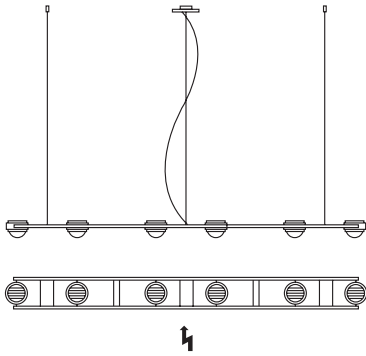

Ocular 6

Pendelleuchte
aus Edelstahl,
Linse: Ø 67 mm

*pendant lamp
made of stainless
steel, lens: Ø 67 mm*

L=1460mm x B=230mm, Profil 20x10mm,
Pendellänge 2m, Linse D=100mm, Gewicht
6kg.
4x LED 17,1W=68,4W, 9416lm
1x LED Uplight 4,7W 633lm
Drehregler an der Leuchte (DALI oder 1-10V
auf Anfrage)

gebürstet

brushed

234PL06400

2.950,00 €

handpoliert

hand polished

234PL064PO

3.660,00 €

matt schwarz

matt black

234PL064SW

3.660,00 €

Messing natur

pure brass

234PL064MS

3.660,00 €

weiß

white

234PL064WS

3.660,00 €

schwarz / gold

black / gold

234PL064SG

3.660,00 €

Einspeiseposition auf Wunsch änderbar. Weitere Leuchtenlängen auf Anfrage.
Infeed position changeable. Other lamp lengths on request.