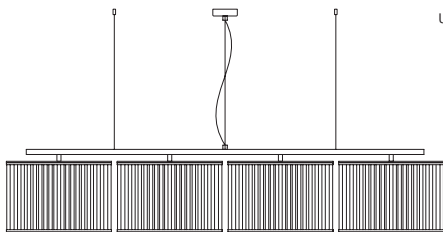

protected brass

233PL700MS

2.410,00 €

Stilio 4 Linie

Pendelleuchte aus
Edelstahl, Aluminium
und Glas

*pendant lamp made of
stainless steel, aluminum
and glass*

4x Fassung E14, L=1300mm x B=90mm
senkrechte Seilabhangung, Pendellänge 3m,
Gewicht 9kg.
Dimmbar mit handelsüblichem LED dimmer