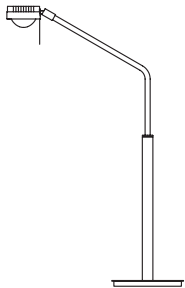

Movie M Tischleuchte

Tischleuchte,
Messing mit
verschiedenen
galvanischen
Oberflächen

*table lamp,
brass with
different galvanic
surfaces*

H=540mm - 670mm höhenverstellbar, Linse
D=67mm, Gewicht 7kg.
1x LED 4,7W, 633lm
Tast-Dimmung an der Leuchte

verchromt	<i>chrome-plated</i>	234TL001CR	550,00 €
matt vernickelt	<i>matt nickel</i>	234TL001TI	550,00 €
vergoldet	<i>gold-plated</i>	234TL001GO	550,00 €
schwarz / chrom	<i>black / chrome</i>	234TL001SW	550,00 €
weiß / chrom	<i>white / chrome</i>	234TL001WS	550,00 €
schwarz / gold	<i>black / gold</i>	234TL001SG	550,00 €
jede RAL-Farbe	<i>every RAL colour</i>		Preis auf Anfrage

Kabellänge gesamt 100 cm – 150 cm.
Cable length total 100 cm – 150 cm.