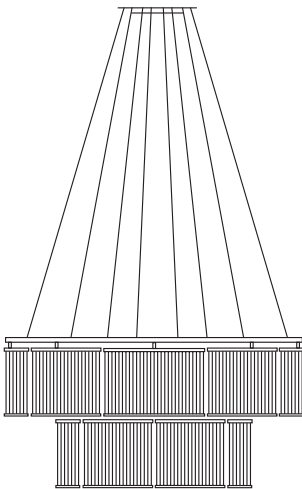

matt vernickelt /
gebürstet

*matt nickel /
brushed*

233PL65000

8.820,00 €

glanz vernickelt /
handpoliert

*nickel-plated /
hand polished*

233PL650PO

9.990,00 €

matt schwarz

matt black

233PL650SW

9.990,00 €

Messing
anlaufgeschützt

protected brass

233PL650MS

11.660,00 €