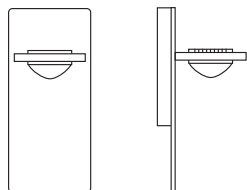

**Ocular Wandleuchte Glas
Serie 100**

Wandleuchte aus
Edelstahl und Glas,
direkt/indirekt
Linse: Ø 100 mm

*wall lamp made of
stainless steel and glass,
direct/indirect
lens: Ø 100 mm*

=450mm x B=200mm, Linse D=100mm,
Gewicht 4,3kg,
1x LED 17,1W, 2354lm
1x LED Uplight 4,7W 633lm
Dimmbar mit handelsüblichem LED dimmer

Glas weiß	<i>white glass</i>	234WL120WS	770,00 €
Glas rot	<i>red glass</i>	234WL120RO	770,00 €
Glas anthrazit	<i>anthracite glass</i>	234WL120AN	770,00 €
Glas violett	<i>violet glass</i>	234WL120VI	770,00 €

**Ocular Wandleuchte Glas
Serie 100
Master**

NEU

Wandleuchte aus
Edelstahl und Glas,
direkt/indirekt
Linse: Ø 100 mm

*wall lamp made of
stainless steel and glass,
direct/indirect
lens: Ø 100 mm*

L=450mm x B=200mm, Linse D=100mm,
Gewicht 4,5kg,
1x LED 20,2W, 2593lm
1x LED Uplight 8W 1131lm
Dimmung über DALI oder 1-10V