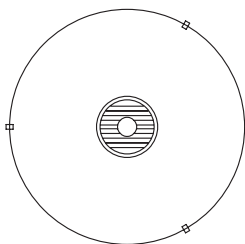

Solo Super

NEU

Pendelleuchte
aus Glas und
Aluminium,
direkt/indirekt
Linse: Ø 100 mm

*pendant lamp
made of glass and
aluminum,
direct/indirect
lens: Ø 100 mm*

D=500mm, Pendellänge 2m, Linse
D=100mm, Gewicht 3,5kg.
1x LED 14,9W, 1982lm
1x LED Uplight 4W 442lm
Dimmbar mit handelsüblichem LED dimmer

Glas matt	<i>frosted glass</i>	234PL280MA	1.100,00 €
Glas klar	<i>clear glass</i>	234PL280KL	1.100,00 €
Glas grün	<i>green glass</i>	234PL280GN	1.100,00 €
Glas orange	<i>orange glass</i>	234PL280OR	1.100,00 €
Glas blau	<i>blue glass</i>	234PL280BL	1.100,00 €