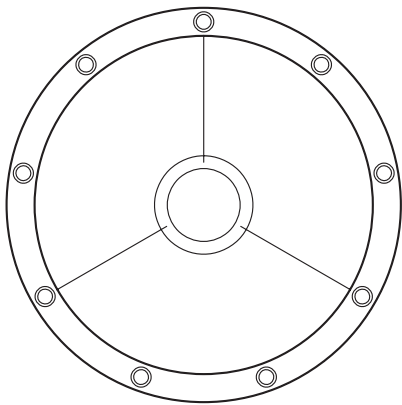

Weiß	<i>white</i>	236PL200WS	2.950,00 €
Schwarz	<i>black</i>	236PL200SW	2.950,00 €
Gold	<i>gold</i>	236PL200GO	2.950,00 €
Champagner	<i>champagne</i>	236PL200CH	2.950,00 €
jede RAL-Farbe	<i>every RAL colour</i>		Preis auf Anfrage