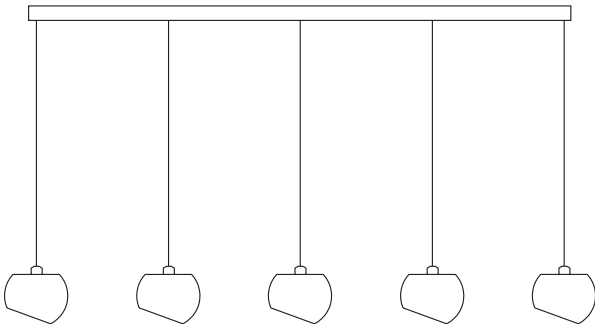

glasiert
Baldachin poliert

*glazed
canopy polished*

233PL00006

1.820,00 €

glasiert
Baldachin weiß

*glazed
white canopy*

233PL00006WS

1.820,00 €