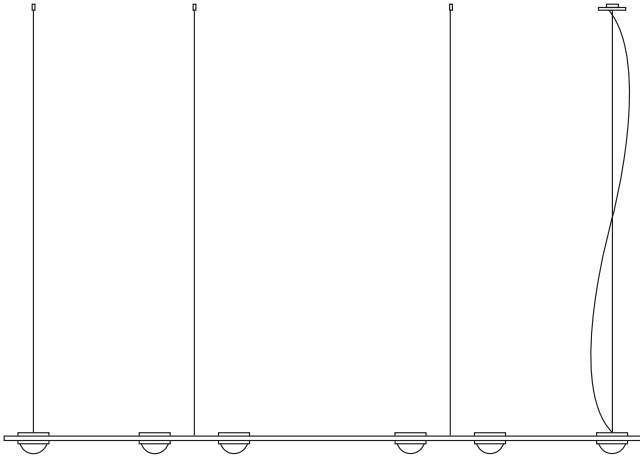

Weitere Größen auf Anfrage.
Other sizes on request.

**Ocular Quadrat 2500
Serie 100**

Leuchter
aus Edelstahl,
Linse: Ø 100 mm

*lamp made of stainless
steel, lens: Ø 100 mm*

2500mm x 2500mm, Profillbreite 230mm,
Profil 20x10mm, Pendellänge 3m senkrechte
Abhängung, Linse D=100mm, Gewicht
26kg.
16x LED 17,1W=273,6W, 37664lm
4x LED Uplight 4,7w=18,8W 2532lm
Drehregler an der Leuchte (DALI oder 1-10V
auf Anfrage)