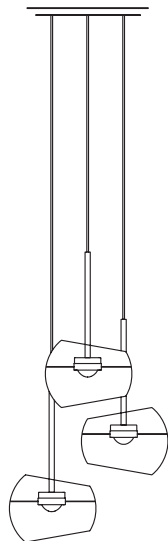

Half Moons

Leuchter

Beschreibung/Ausführung

technische Daten

Bestell-Nr.

Preise ohne MwSt.
zero rated for VAT

Half Moons 3 Leuchter

NEU

Leuchter aus
Glas und Edelstahl,
Kabel stoffummantelt

*suspension lamp
made of glass and
stainless steel,
cotton cable*

Leuchter aus Glas und Edelstahl, Glas
D=250mm, Pendellänge 3m, Gewicht 12kg.
3x LED 6,6W=19,8W, 1950lm
Dimmbar mit handelsüblichem LED dimmer

Baldachin Edelstahl

with stainless steel canopy

235PL230PO

2.300,00 €

Baldachin weiß

with white canopy

235PL230WS

2.300,00 €

jede Sortierung möglich: *any sorting is possible:*

Brillantgelb

brilliant yellow

Waldgrün

forest green

Kristallklar

crystal clear

Stahlgrau

steel grey

Amethyst

amethyst

Weitere Längen auf Anfrage.
Other lengths on request.