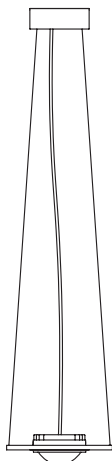

**Ocular 1
rund**

NEU

Pendelleuchte
aus Edelstahl,
direkt/indirekt
Linse: Ø 100 mm

*pendant lamp
made of stainless
steel, direct/indirect
lens: Ø 100 mm*

D=230mm, Profil 10x10mmmm, Pendellänge
2m, Linse D=100mm, Gewicht 3kg.
1x LED 14,8W, 1960lm
1x LED Uplight 4W 442lm
Dimmbar mit handelsüblichem LED dimmer

gebürstet	<i>brushed</i>	234PL01100	1.100,00 €
handpoliert	<i>hand polished</i>	234PL011PO	1.260,00 €
matt schwarz	<i>matt black</i>	234PL011SW	1.260,00 €
Messing natur	<i>pure brass</i>	234PL011MS	1.260,00 €
weiß	<i>white</i>	234PL011WS	1.260,00 €
schwarz / gold	<i>black / gold</i>	234PL011SG	1.260,00 €