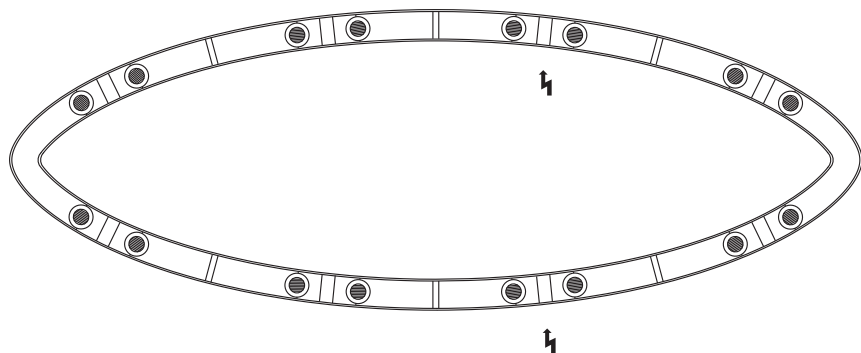

Ocular Ellipse

Leuchter
aus Edelstahl,
Linse: Ø 67 mm

*lamp made of stainless
steel, lens: Ø 67 mm*

L=3390mm x B=1200mm, Profilbreite=138mm, Profil 20x10mm senkrechte Abhängung, Pendellänge 3m, Linse D=67mm, Gewicht 15kg.
16x LED 4,7W=75,2W, 10128lm
6x LED Uplight 4,7w=28,2W 3798lm
Drehregler an der Leuchte (DALI oder 1-10V auf Anfrage)

gebürstet	<i>brushed</i>	234PL16100	10.920,00 €
handpoliert	<i>hand polished</i>	234PL161PO	12.570,00 €
matt schwarz	<i>matt black</i>	234PL161SW	12.570,00 €
Messing natur	<i>pure brass</i>	234PL161MS	12.570,00 €
weiß	<i>white</i>	234PL161WS	12.570,00 €
schwarz / gold	<i>black / gold</i>	234PL161SG	12.570,00 €

Weitere Größen auf Anfrage.
Other sizes on request.

**Ocular Ellipse
Serie 100**

Leuchter
aus Edelstahl,
Linse: Ø 100 mm

*lamp made of stainless
steel, lens: Ø 100 mm*

L=3390mm x B=1200mm, Profilbreite 230mm, Profil 20x10mm senkrechte Abhängung, Pendellänge 3m, Linse D=100mm, Gewicht 23kg.
16x LED 17,1W=273,6W, 37664lm
6x LED Uplight 4,7w=28,2W 3798lm
Drehregler an der Leuchte (DALI oder 1-10V auf Anfrage)