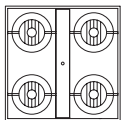

Beschreibung/Ausführung	technische Daten	Bestell-Nr.	Preise ohne MwSt. zero rated for VAT
Ocular Quadrat	Leuchter aus Edelstahl, Linse: Ø 67 mm	<i>lamp made of stainless steel, lens: Ø 67 mm</i>		
		310mm x 310mm, Profil 10x10mmmm, Pendellänge 2m senkrechte Abhängung, Linse D=67mm, Gewicht 5kg. 4x LED 4,7W=18,8W, 2532lm Drehregler an der Leuchte (DALI oder 1-10V auf Anfrage)		
	gebürstet	<i>brushed</i>	234PL01600	1.790,00 €
	handpoliert	<i>hand polished</i>	234PL016PO	1.950,00 €
	matt schwarz	<i>matt black</i>	234PL016SW	1.950,00 €
	Messing natur	<i>pure brass</i>	234PL016MS	1.950,00 €
	weiß	<i>white</i>	234PL016WS	1.950,00 €
	schwarz / gold	<i>black / gold</i>	234PL016SG	1.950,00 €

Ocular Quadrat Serie 100

	Leuchter aus Edelstahl, Linse: Ø 100 mm	<i>lamp made of stainless steel, lens: Ø 100 mm</i>		
		500mm x 500mm, Profil 20x10mm, Pendellänge 2m senkrechte Abhängung, Linse D=100mm, Gewicht 7kg. 4x LED 17,1W=68,4W, 9416lm Drehregler an der Leuchte (DALI oder 1-10V auf Anfrage)		
	gebürstet	<i>brushed</i>	234PL01900	3.300,00 €
	handpoliert	<i>hand polished</i>	234PL019PO	3.790,00 €
	matt schwarz	<i>matt black</i>	234PL019SW	3.790,00 €
	Messing natur	<i>pure brass</i>	234PL019MS	3.790,00 €
	weiß	<i>white</i>	234PL019WS	3.790,00 €
	schwarz / gold	<i>black / gold</i>	234PL019SG	3.790,00 €