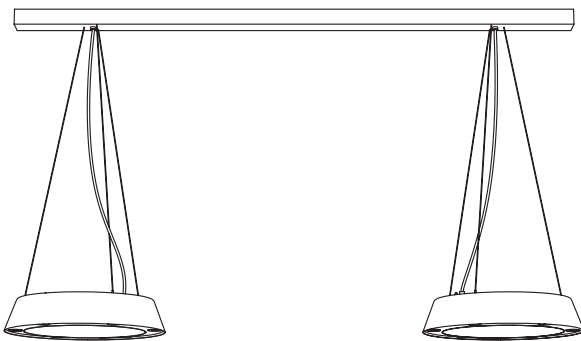

D=400mm B=51mm H=80mm,
Baldachin D=200mm, Pendellänge 3m,
Linse D=26mm, Gewicht 6kg.
6x LED 4,7W=28,2W, 3798lm
3x LED Uplight 4,7w=14,1W 1899lm
Taster an der Leuchte (DALI oder 1-10V auf
Anfrage)

Weiß	<i>white</i>	236PL100WS	1.850,00 €
Schwarz	<i>black</i>	236PL100SW	1.850,00 €
Gold	<i>gold</i>	236PL100GO	1.850,00 €
Champagner	<i>champagne</i>	236PL100CH	1.850,00 €
jede RAL-Farbe	<i>every RAL colour</i>		Preis auf Anfrage

Vivio R400/2

NEU

Ringleuchter aus Stahl
und Aluminium,
pulverbeschichtet

*ring lamp made
of steel and aluminium,
powder coated*

2x D=400mm B=51mm H=80mm,
Baldachin L=1400mm, Abstand (Mitte)=
1000m, Pendellänge 3m, Linse D=26mm,
Gewicht 14kg.
12x LED 4,7W=56,4W, 7596lm
6x LED Uplight 4,7w=28,2W 3798lm
Taster an der Leuchte (DALI oder 1-10V auf
Anfrage)