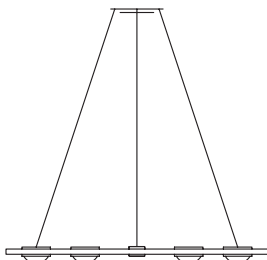

Weitere Größen auf Anfrage.
Other sizes on request.

**Ocular 1000
Serie 100**

Ringleuchter
aus Edelstahl,
Linse: Ø 100 mm

*ring lamp made of
stainless steel,
lens: Ø 100 mm*

D=1000mm, Profilbreite 230mm, Pro-
fil 20x10mm, Pendellänge 3m, Linse
D=100mm, Gewicht 9kg.
6x LED 17,1W=102,6W, 14124lm
3x LED Uplight 4,7w=14,1W 1899lm
Drehregler an der Leuchte (DALI oder 1-10V
auf Anfrage)