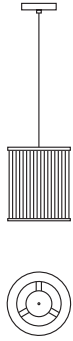

Stilio Uno

Pendelleuchte

Stilio Uno 180

Beschreibung/Ausführung

Pendelleuchte aus
Edelstahl und Glas

*pendant lamp made of
brass / aluminum and
glass*

technische Daten

1x Fassung E27, D=180mm H=200mm,
Pendellänge 3m, Gewicht 2kg.
Dimmbar mit handelsüblichem LED dimmer

Bestell-Nr.

Preise ohne MwSt.
zero rated for VAT

matt vernickelt /
gebürstet

*matt nickel /
brushed*

233PL01000

740,00 €

glanz vernickelt /
handpoliert

*nickel-plated /
hand polished*

233PL010PO

740,00 €

matt schwarz

matt black

233PL010SW

740,00 €

Messing
anlaufgeschützt

protected brass

233PL010MS

740,00 €