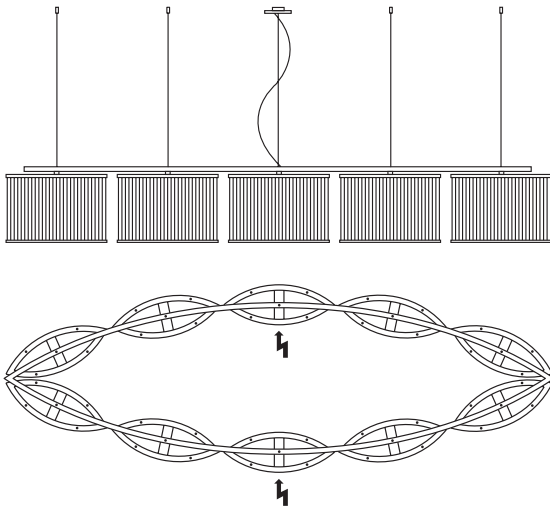

matt vernickelt /
gebürstet

*matt nickel /
brushed*

233PL61000

6.380,00 €

glanz vernickelt /
handpoliert

*nickel-plated /
hand polished*

233PL610PO

7.340,00 €

matt schwarz

matt black

233PL610SW

7.340,00 €

Messing
anlaufgeschützt

protected brass

233PL610MS

8.440,00 €

Weitere Größen auf Anfrage. Auf Wunsch mit Fassung E27.
Other sizes on request. Socket E27 optional.