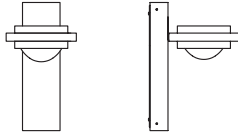

**Ocular Wandleuchte
Serie 100
Master**

NEU

Wandleuchte
aus Edelstahl,
direkt/indirekt
Linse: Ø 100 mm

*wall lamp made
of stainless steel,
direct/indirect
lens: Ø 100 mm*

L=314mm x B=92mm, Linse D=100mm,
Gewicht 2,5kg,
1x LED 20,2W, 2593lm
1x LED Uplight 8W 1131lm
Dimmung über DALI oder 1-10V

gebürstet	<i>brushed</i>	234WL03000	995,00 €
handpoliert	<i>hand polished</i>	234WL030PO	995,00 €
matt schwarz	<i>matt black</i>	234WL030SW	995,00 €
Messing natur	<i>pure brass</i>	234WL030MS	995,00 €
weiß	<i>white</i>	234WL030WS	995,00 €
schwarz / gold	<i>black / gold</i>	234WL030SG	995,00 €

**Ocular Wandleuchte
Serie 100
rund**

Wandleuchte
aus Edelstahl,
Linse: Ø 100 mm

*wall lamp made
of stainless steel,
lens: Ø 100 mm*

L=235mm x D=130mm, Linse D=100mm,
Gewicht 2,3kg,
1x LED 17,1W, 2354lm
1x LED Uplight 4,7W 633lm
Dimmbar mit handelsüblichem LED dimmer

gebürstet	<i>brushed</i>	232WL16000	550,00 €
handpoliert	<i>hand polished</i>	232WL160PO	640,00 €
matt schwarz	<i>matt black</i>	232WL160SW	640,00 €
Messing natur	<i>pure brass</i>	232WL160MS	640,00 €
weiß	<i>white</i>	232WL160WS	640,00 €
schwarz / gold	<i>black / gold</i>	232WL160SG	640,00 €