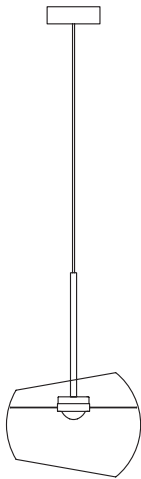

Bestell-Nr.

Preise ohne MwSt.
zero rated for VAT

Big Moons 1

Pendelleuchte aus
Glas und Edelstahl

*pendant lamp
made of glass and
stainless steel*

Anschlussdose Aluminium poliert, Glas
D=330mm, Pendellänge 3m, Gewicht 4kg.
1x LED 12,3W, 1591lm
Dimmbar mit handelsüblichem LED dimmer