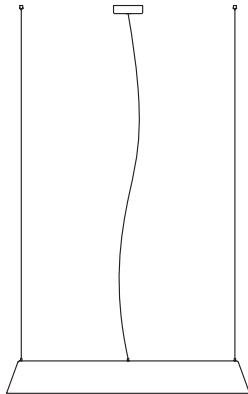

Vivio L1600

NEU

Pendelleuchte aus
Stahl und Aluminium,
pulverbeschichtet

*pendant lamp made
of steel and aluminium,
powder coated*

L=1600mm B=51mm H=80mm, Baldachin
L=550mm B=30mm H=31mm, Pendellänge
2m, Linse D=26mm, Gewicht 3,5kg.
7x LED 4,7W=32,9W, 4431lm
3x LED Uplight 4,7w=14,1W 1899lm
Taster an der Leuchte (DALI oder 1-10V auf
Anfrage)

Vivio Q600

NEU

Leuchter aus Stahl
und Aluminium,
pulverbeschichtet

*lamp made of steel
and aluminium,
powder coated*

Quadrat 600x600mm, H=80mm, Senkrechte
Abhängung, Anschlussdose D=65mm,
Pendellänge 3m, Linse D=26mm, Gewicht
8kg.
12x LED 4,7W=56,4W, 7596lm
4x LED Uplight 4,7w=18,8W 2532lm
Taster an der Leuchte (DALI oder 1-10V auf
Anfrage)