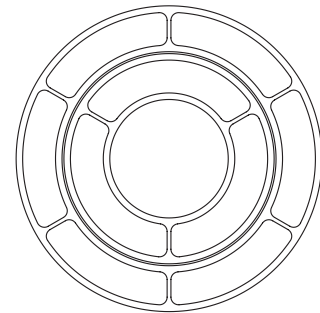

Stilio can be installed everywhere, where brilliant light is in demand – such as hotels, restaurants and other classy rooms. The chandelier creates an inviting atmosphere both in classic and modern ambience. In the sliding scale version Stilio is available in various standard and special sizes – an ideal design feature to stage ample entrance halls or staircases. The hotel Castell Son Claret on Majorca, the Marriott Hotel Cannes and the restaurant The Duchess in Amsterdam are further examples for the deployability of Stilio ring lamps.

Ocular lamps are geometrical structures and allow for lighting solutions which always dovetail perfectly with an existing architecture. Ocular luminaries are available in the shape of rings, ellipses, squares and lines – in different sizes each. They combine superior quality in lighting and form and are shown to their fullest advantage in representative rooms in particular – like in churches, theatres and museums. But also in big apartments they have an effect of elegant style that doesn't date. With the manifold capabilities of our manufactory, we can produce custommade lamps with different surfaces and in the precise technology – such as LED for both direct and indirect light.

Stilio Uno 800/550
Kronleuchter

Seite 65