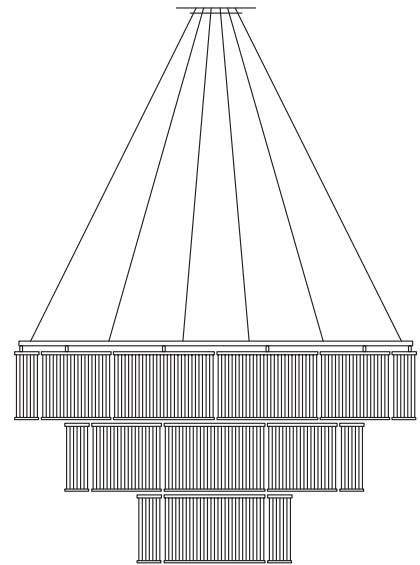

Nahezu sämtliche Leuchtenentwürfe entstehen bis heute inhouse. Die Marke wird darüber hinaus durch ein substantielles Nachhaltigkeitskonzept gestützt, welches durch ein langjähriges Qualitätsversprechen belegt wird: Handmade in Solingen/ Germany.

Almost 70 years of experience in lighting make up the company history of Dinnebier Licht GmbH with its own brand Licht im Raum. Dinnebier Licht stands for professional lighting design and luminaire production. All Licht im Raum products are produced in the company's own manufactory in Solingen and show a love of detail and craftsmanship in a variety of ways.

The company was founded by the first lighting designer of his time, Johannes Dinnebier, and his wife Elisabeth Dinnebier, in 1956 and has been run by Daniel Klages and Jule Dinnebier since 1999.

Licht im Raum is known in German-speaking countries for its high-quality and puristic luminaires, and around fifty percent of the entire lamp production is already exported. The lights are sold via a selective, worldwide distributor network and via professional planners and interior designers.

Mostly all luminaire designs are created inhouse to this day. The brand is also supported by a substantial sustainability concept, which is backed up by a long-term quality promise: Handmade in Solingen/Germany.

Stilio 11/8/5
Kronleuchter