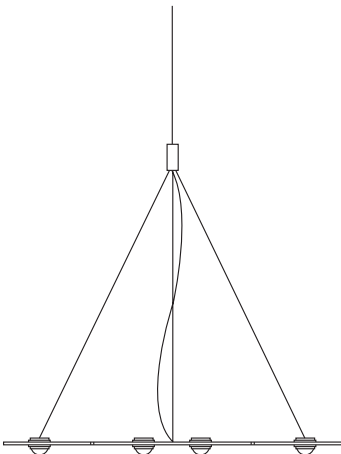

**Zentrale Aufhängung / Kirchaufhängung
Ringleuchter**