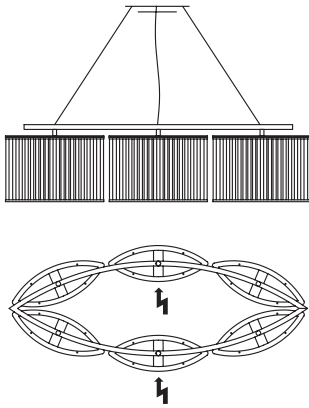

Stilio Ellipse 6

Leuchter aus Edelstahl,
Aluminium und Glas
*lamp made of stainless
steel, aluminum
and glass*

6x Fassung E14, L=1042mm x B=331mm
zentrale Seilabhängung, Pendellänge 3m 2x
Einspeisung, Gewicht 14kg.
Dimmbar mit handelsüblichem LED dimmer