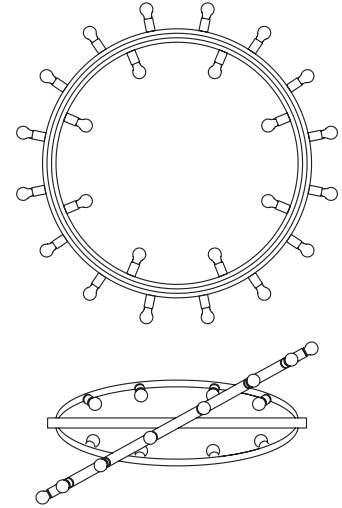

A team of lighting planners, architects as well as experienced metalworkers, designers and engineers design and produce the carefully designed luminaires of the Licht im Raum brand for more than 40 years. These include the lighting families Ocular, Master, Dione, Stilio, Stilio Uno, White Moons, Glass Moons, Maylily, Big Moons and others. Spacious ateliers and workshops provide optimal workspaces for the focal points of professional lighting design and manufacture of Licht im Raum products. In this environment, a team of lighting designers carries out the planning of public and private projects, including the lighting design of historical buildings and churches. A completely new layout was also developed for the manufactory so that all work processes, from product design to production of semifinished products and assembly, are perfectly coordinated. The inhouse showroom, Lichtturm Solingen, serves as a creative think tank.

Dione 800
Ringleuchter

Seite 29