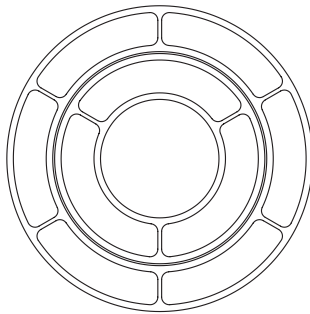

Stilio Uno 1200/800

Kronleuchter aus
Edelstahl und Glas

*chandelier made of
stainless steel and glass*

D=1200 D=800mm H=400mm, Pendellänge
3m, Gewicht 80kg.
14x LED 12,3W=172,2W, 21406lm
Drehregler an der Leuchte (DALI oder 1-10V
auf Anfrage)