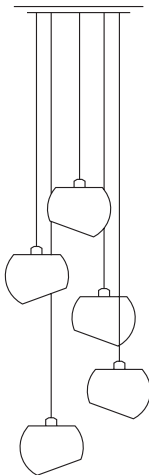

Glass Moons 5 Leuchter

Leuchter aus
Glas und Edelstahl,
Kabel stoffummantelt

*suspension lamp
made of glass and
stainless steel,
cotton cable*

Leuchter aus Edelstahl und Glas, 5x Fas-
sung E27, Kugel D=165mm, Pendellänge
max. 3m, Baldachin D=350mm, Gewicht
4,5kg.
Dimmbar mit handelsüblichem LED dimmer

Sortierung Fall mit
Baldachin Edelstahl

*fall version with
stainless steel canopy*

233DL050PO

2.150,00 €

Sortierung Fall mit
Baldachin weiß

*fall version with
white canopy*

233DL050WS

2.150,00 €

Sortierung Spring mit
Baldachin Edelstahl

*spring version with
stainless steel canopy*

233DL051PO

2.150,00 €

Sortierung Spring mit
Baldachin weiß

*spring version with
white canopy*

233DL051WS

2.150,00 €

Fall:

1 x Stahlgrau
1 x Waldgrün
1 x Kirschrot
1 x Kobaltblau
1 x Brillantgelb

fall:

*1 x grey
1 x green
1 x red
1 x blue
1 x brilliant yellow*

Spring:

1 x Stahlgrau
1 x Waldgrün
1 x Amethyst
1 x Brillantgelb
1 x Kristallklar

spring:

*1 x grey
1 x green
1 x amethyst
1 x brilliant yellow
1 x crystal clear*

Weitere Längen auf Anfrage. Andere Farbkombinationen ohne Aufpreis möglich.
Other lengths on request. Other colour combinations are possible without extra charge.