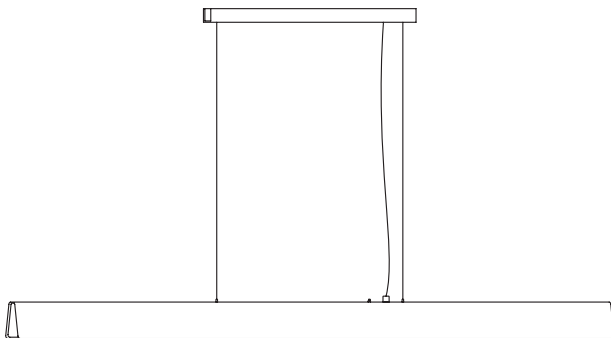

Vivio L1100

NEU

Pendelleuchte aus
Stahl und Aluminium,
pulverbeschichtet

*pendant lamp made
of steel and aluminium,
powder coated*

L=1100mm B=51mm H=80mm, Baldachin
L=550mm B=30mm H=31mm, Pendellänge
2m, Linse D=26mm, Gewicht 2,5kg.
5x LED 4,7W=23,5W, 3165lm
3x LED Uplight 4,7w=14,1W 1899lm
Taster an der Leuchte (DALI oder 1-10V auf
Anfrage)

Vivio L1600

NEU

Pendelleuchte aus
Stahl und Aluminium,
pulverbeschichtet

*pendant lamp made
of steel and aluminium,
powder coated*

L=1600mm B=51mm H=80mm, Baldachin
L=550mm B=30mm H=31mm, Pendellänge
2m, Linse D=26mm, Gewicht 3,5kg.
7x LED 4,7W=32,9W, 4431lm
3x LED Uplight 4,7w=14,1W 1899lm
Taster an der Leuchte (DALI oder 1-10V auf
Anfrage)