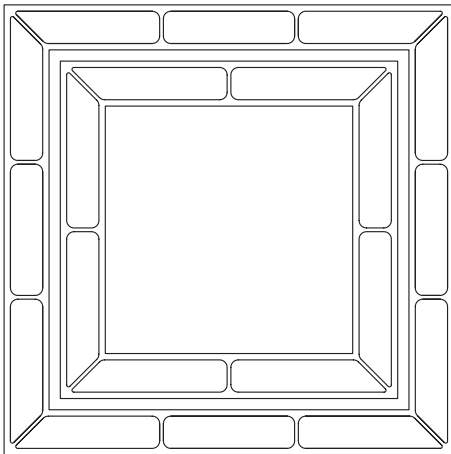

handpoliert

hand polished

233PL162PO

14.650,00 €