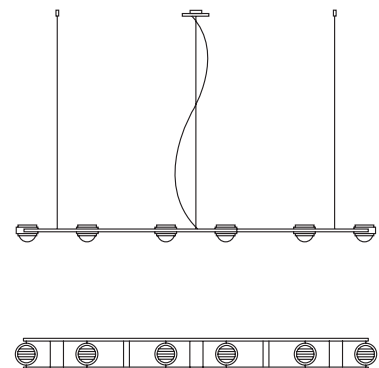

Ocular 6
Pendelleuchte

Seite 33