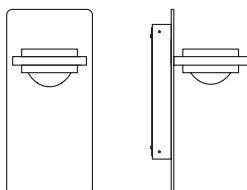

Glas weiß	<i>white glass</i>	234WL130WS	995,00 €
Glas rot	<i>red glass</i>	234WL130RO	995,00 €
Glas anthrazit	<i>anthracite glass</i>	234WL130AN	995,00 €
Glas violett	<i>violet glass</i>	234WL130VI	995,00 €

**Ocular Wandleuchte
Serie 100**

Wandleuchte
aus Edelstahl,
direkt/indirekt
Linse: Ø 100 mm

*wall lamp made
of stainless steel,
direct/indirect
lens: Ø 100 mm*

L=235mm x B=60mm, Linse D=100mm,
Gewicht 2,3kg,
1x LED 17,1W, 2354lm
1x LED Uplight 4,7W 633lm
Dimmbar mit handelsüblichem LED dimmer