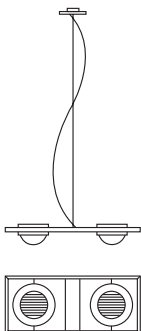

gebürstet	<i>brushed</i>	234PL02500	1.650,00 €
handpoliert	<i>hand polished</i>	234PL025PO	1.810,00 €
matt schwarz	<i>matt black</i>	234PL025SW	1.810,00 €
Messing natur	<i>pure brass</i>	234PL025MS	1.810,00 €
weiß	<i>white</i>	234PL025WS	1.810,00 €
schwarz / gold	<i>black / gold</i>	234PL025SG	1.810,00 €