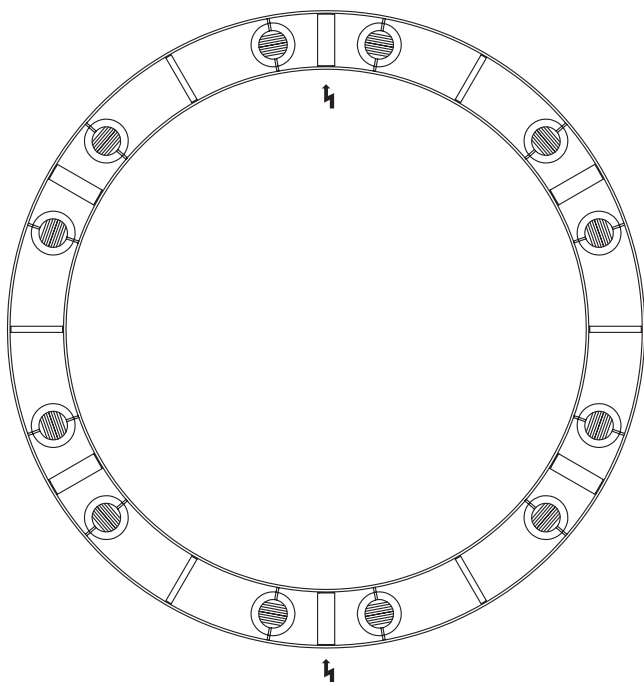

Weitere Größen auf Anfrage.
Other sizes on request.

**Ocular 2500
Serie 100**

Ringleuchter
aus Edelstahl,
Linse: Ø 100 mm

*ring lamp made of
stainless steel,
lens: Ø 100 mm*

D=2500, Profilbreite 230mm, Profil
20x10mm, Baldachin D=300mm, Pendellän-
ge 3m, Linse D=100mm, Gewicht 25kg.
12x LED 17,1W=205,2W, 28248lm
6x LED Uplight 4,7w=28,2W 3798lm
Drehregler an der Leuchte (DALI oder 1-10V
auf Anfrage)