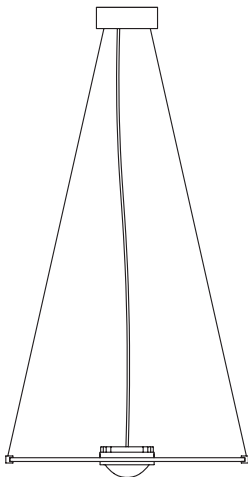

Solo Super

NEU

Pendelleuchte
aus Glas und
Aluminium,
direkt/indirekt
Linse: Ø 100 mm

*pendant lamp
made of glass and
aluminum,
direct/indirect
lens: Ø 100 mm*

D=500mm, Pendellänge 2m, Linse
D=100mm, Gewicht 3,5kg.
1x LED 14,9W, 1982lm
1x LED Uplight 4W 442lm
Dimmbar mit handelsüblichem LED dimmer

Glas matt	<i>frosted glass</i>	234PL280MA	1.100,00 €
Glas klar	<i>clear glass</i>	234PL280KL	1.100,00 €
Glas grün	<i>green glass</i>	234PL280GN	1.100,00 €
Glas orange	<i>orange glass</i>	234PL280OR	1.100,00 €
Glas blau	<i>blue glass</i>	234PL280BL	1.100,00 €