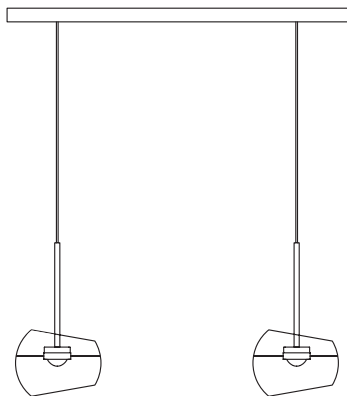

Amethyst

amethyst

235PL200AM

785,00 €

Kabellänge bis Schalter 50 cm, bis Stecker zusätzlich 200 cm.
Cable length up to switch 50 cm, up to plug additional 200 cm.

Half Moons 2

NEU

Pendelleuchte aus Glas
und Edelstahl und
Aluminium

*Pendant lamp made
of glass and stainless
steel and aluminium*

2x Glas D=250mm, Pendellänge 3m,
Deckenprofil=1000mm, Abstand (Mit-
te)=700mm, Gewicht 9kg.
2x LED 6,6W=13,2W, 1300lm
Dimmbar mit handelsüblichem LED dimmer