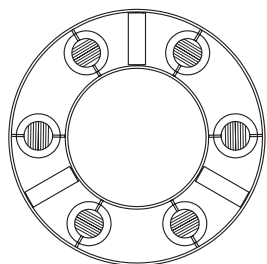

Weitere Größen auf Anfrage.
Other sizes on request.

**Ocular 1000
Serie 100**

Ringleuchter
aus Edelstahl,
Linse: Ø 100 mm

*ring lamp made of
stainless steel,
lens: Ø 100 mm*

D=1000mm, Profilbreite 230mm, Pro-
fil 20x10mm, Pendellänge 3m, Linse
D=100mm, Gewicht 9kg.
6x LED 17,1W=102,6W, 14124lm
3x LED Uplight 4,7w=14,1W 1899lm
Drehregler an der Leuchte (DALI oder 1-10V
auf Anfrage)