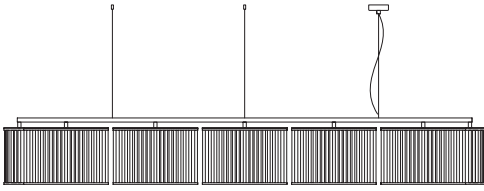

Stilio 10 Rechteck

Leuchter aus
Edelstahl, Aluminium
und Glas

*lamp made of stainless
steel, aluminum
and glass*

10x Fassung E14, L=1430mm x B=454mm
senkrechte Seilabhängung, Pendellänge 3m,
Gewicht 26kg.
Dimmbar mit handelsüblichem LED dimmer

matt vernickelt /
gebürstet

*matt nickel /
brushed*

233PL62100

5.720,00 €

glanz vernickelt /
handpoliert

*nickel-plated /
hand polished*

233PL621PO

6.580,00 €

matt schwarz

matt black

233PL621SW

6.580,00 €

Messing
anlaufgeschützt

protected brass

233PL621MS

7.570,00 €

Stilio 12 Rechteck

Leuchter aus
Edelstahl, Aluminium
und Glas

*lamp made of stainless
steel, aluminum
and glass*

12x Fassung E14, L=1755mm x B=454mm
senkrechte Seilabhängung, Pendellänge 3m,
Gewicht 30kg.
Dimmbar mit handelsüblichem LED dimmer