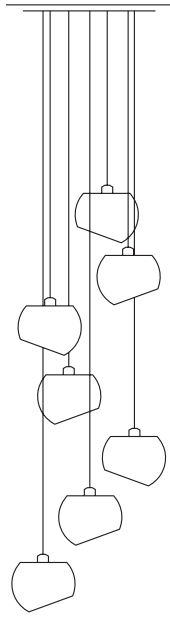

Glass Moons

Leuchter

Beschreibung/Ausführung

technische Daten

Bestell-Nr.

Preise ohne MwSt.
zero rated for VAT

Glass Moons 7 Leuchter

Leuchter aus
Glas und Edelstahl,
Kabel stoffummantelt