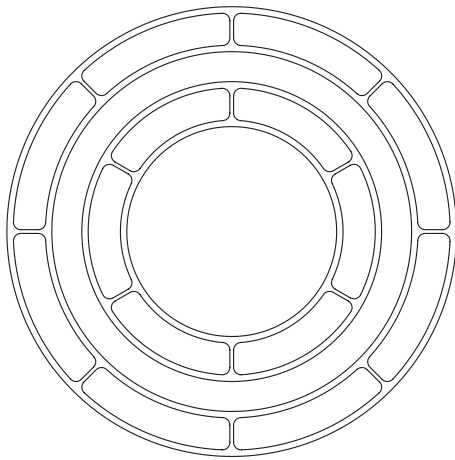

Edelstahl poliert

hand polished

233PL055PO

11.550,00 €

Stilio Uno 1200/800/550

Kronleuchter aus
Edelstahl und Glas

*chandelier made of
stainless steel and glass*

D=1200mm D=800mm D=550mm
H=600mm, Pendellänge 3m, Gewicht
102kg.
17x LED 12,3W=209,1W, 25993lm
Drehregler an der Leuchte (DALI oder 1-10V
auf Anfrage)