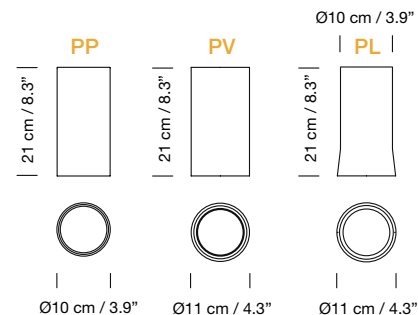

## 2017 Cirio Cascada 5

Antoni Arola

Spiral  
composition

Random  
composition

Lampshades

Lampshade: White porcelain (PP)		Code	ex-VAT
LED capsule	Dimming		
3 m / 118.1"	1-10 V	<b>CICPA01</b>	<b>1.985 €</b>
	DALI	<b>CICPA01D</b>	<b>1.985 €</b>
8 m / 315"	1-10 V	<b>CICPA02</b>	<b>2.160 €</b>
	DALI	<b>CICPA02D</b>	<b>2.160 €</b>