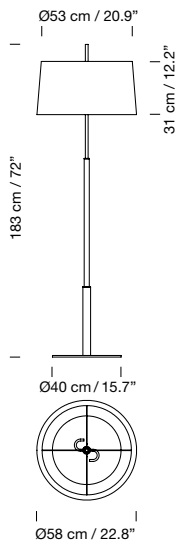

### Light source included (dimmable):

2 x LED bulb: 12 W / E27 / (Max. hgt. 137 mm / 5.4")

1995

**Diana Mayor**Federico Correa,  
Alfonso Milá, Miguel Milá

Lampshade	Metallic structure	Code	ex-VAT
White linen	Satin nickel	<b>DIASB01</b>	<b>1.265 €</b>
	Shiny gold	<b>DIASB02</b>	<b>1.365 €</b>
Black linen	Satin nickel	<b>DIASB03</b>	<b>1.265 €</b>
	Shiny gold	<b>DIASB04</b>	<b>1.365 €</b>