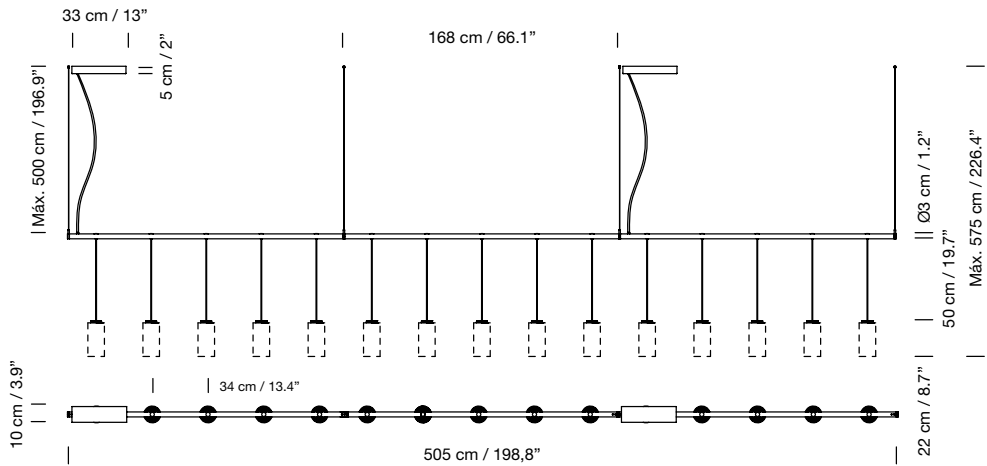

## Lampshades

2010  
**Cirio Lineal 3 módulos**  
 Antoni Arola

Circular canopy

Rectangular canopy

2015  
**Cirio Chandelier S**  
 Antoni Arola

Lampshade	Dimming	Code	ex-VAT
White porcelain (PP)	1-10V	CIHPA01	7.150 €
	DALI	CIHPA01D	7.150 €
White opal glass (PV)	1-10V	CIHPA02	6.850 €
	DALI	CIHPA02D	6.850 €
Polished brass (PL)	1-10V	CIHPA03	9.450 €
	DALI	CIHPA03D	9.450 €